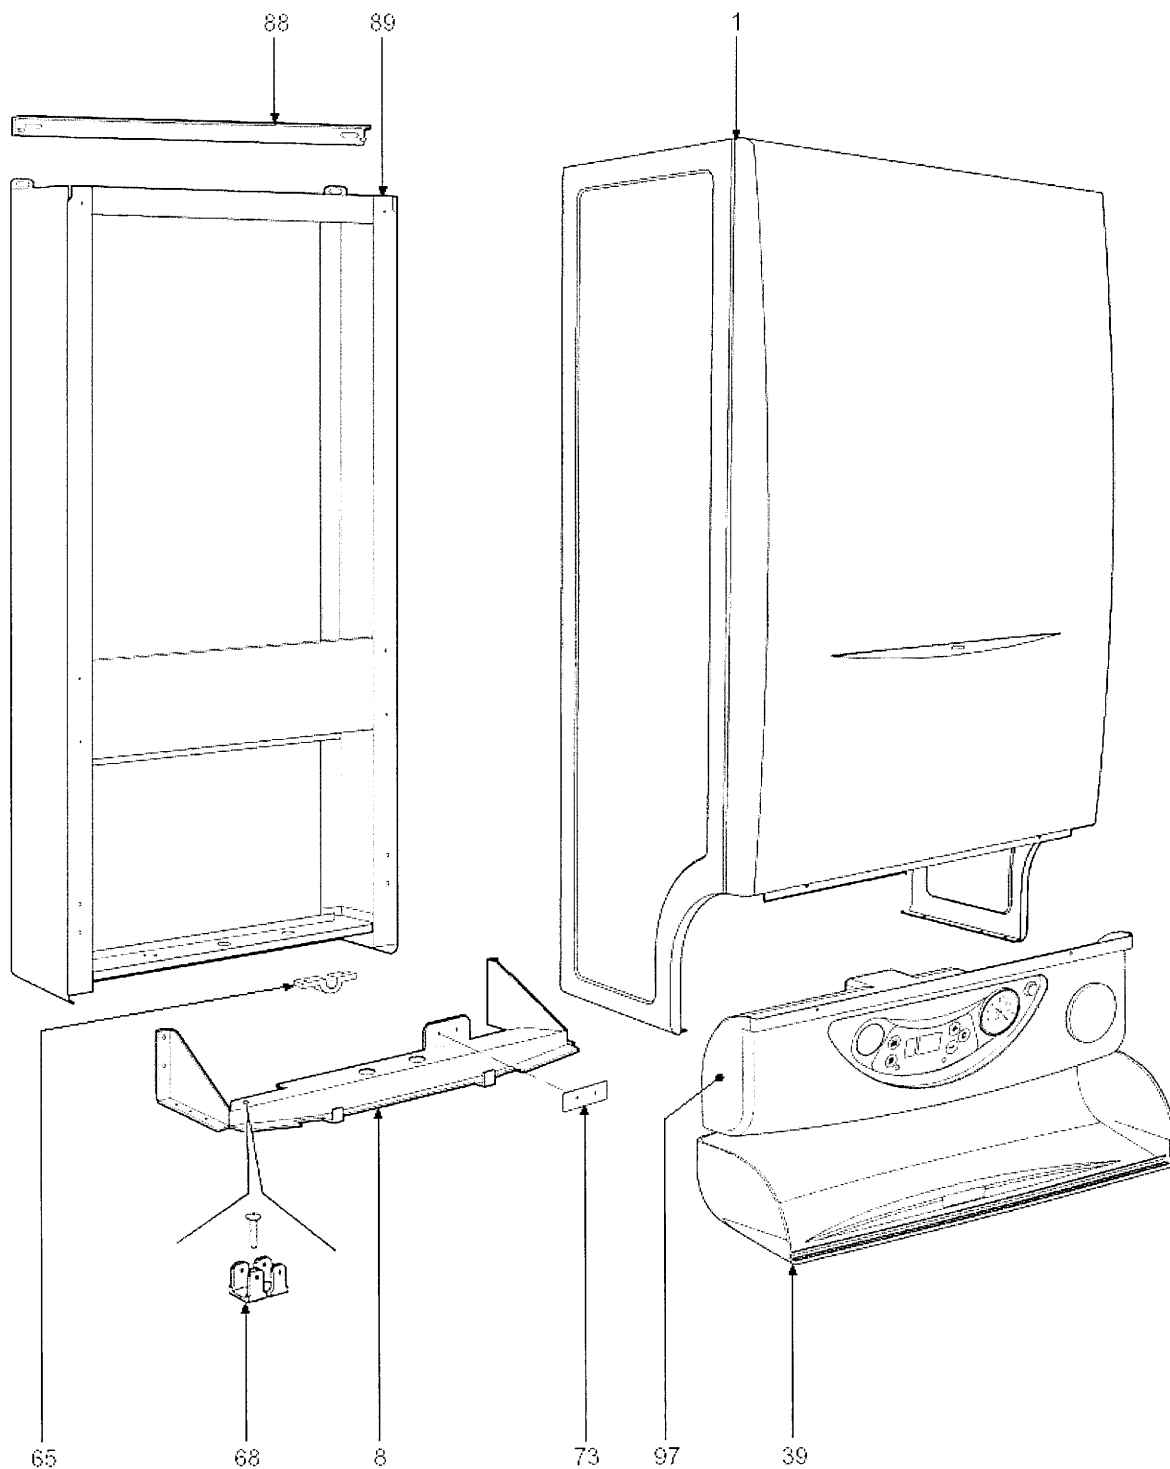

Pos.	Nummer	Bezeichnung
96	90038319361	Platine DMF05 neu 551108
97	90038319710	Schaltkasten komplett
98	90038413260	Düsenbalken mit Düsen Ø 0,89
99	90038413270	Düsenbalken mit Düsen Ø 1,05
100	90038413330	Düsenbalken mit Düsen Ø 0,56
101	90038413821	Rohrleitung Vorlauf
102	90038413831	Rohrleitung Wärmetauscher - Pumpe
103	90038413841	Rohrleitung Rücklauf
104	90038413870	Rohrleitung Vorlauf - Rückschlagventil
105	90038449781	Rohrleitung Pumpe-Heizung/Ausdehnungsgefäß
106	90038449790	Rohrleitung Warmwasser
107	90038449801	Rohrleitung Kaltwasser
108	90038449811	Rohrleitung Entlüftereinheit
109	90038449820	Rohrleitung Rücklauf/Brenner
110	90038449831	Rohrleitung Wärmetauscher/Brenner
111	90038449840	Rohrleitung Gasventil/Brenner
112	90038449850	Gaszuleitung
113	90039001200	Bausatz Drosselscheibe Abgase Ø 47 – Ø 50 – Ø 52

Kesselverkleidung