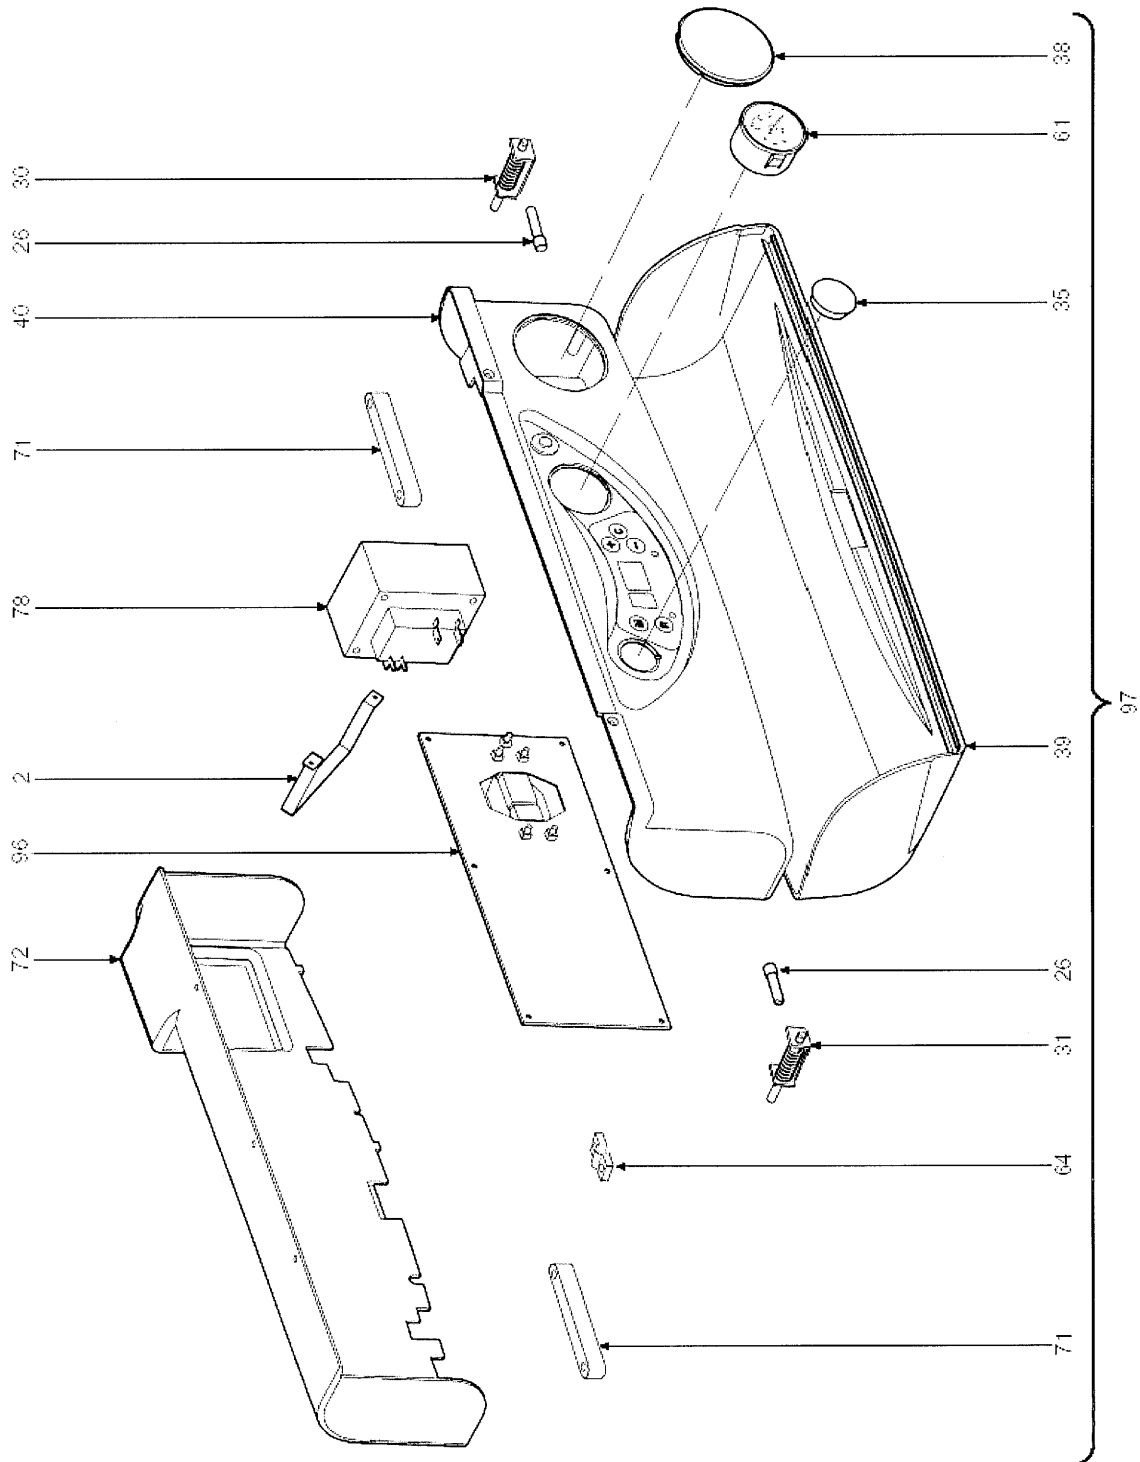

Schaltkasten