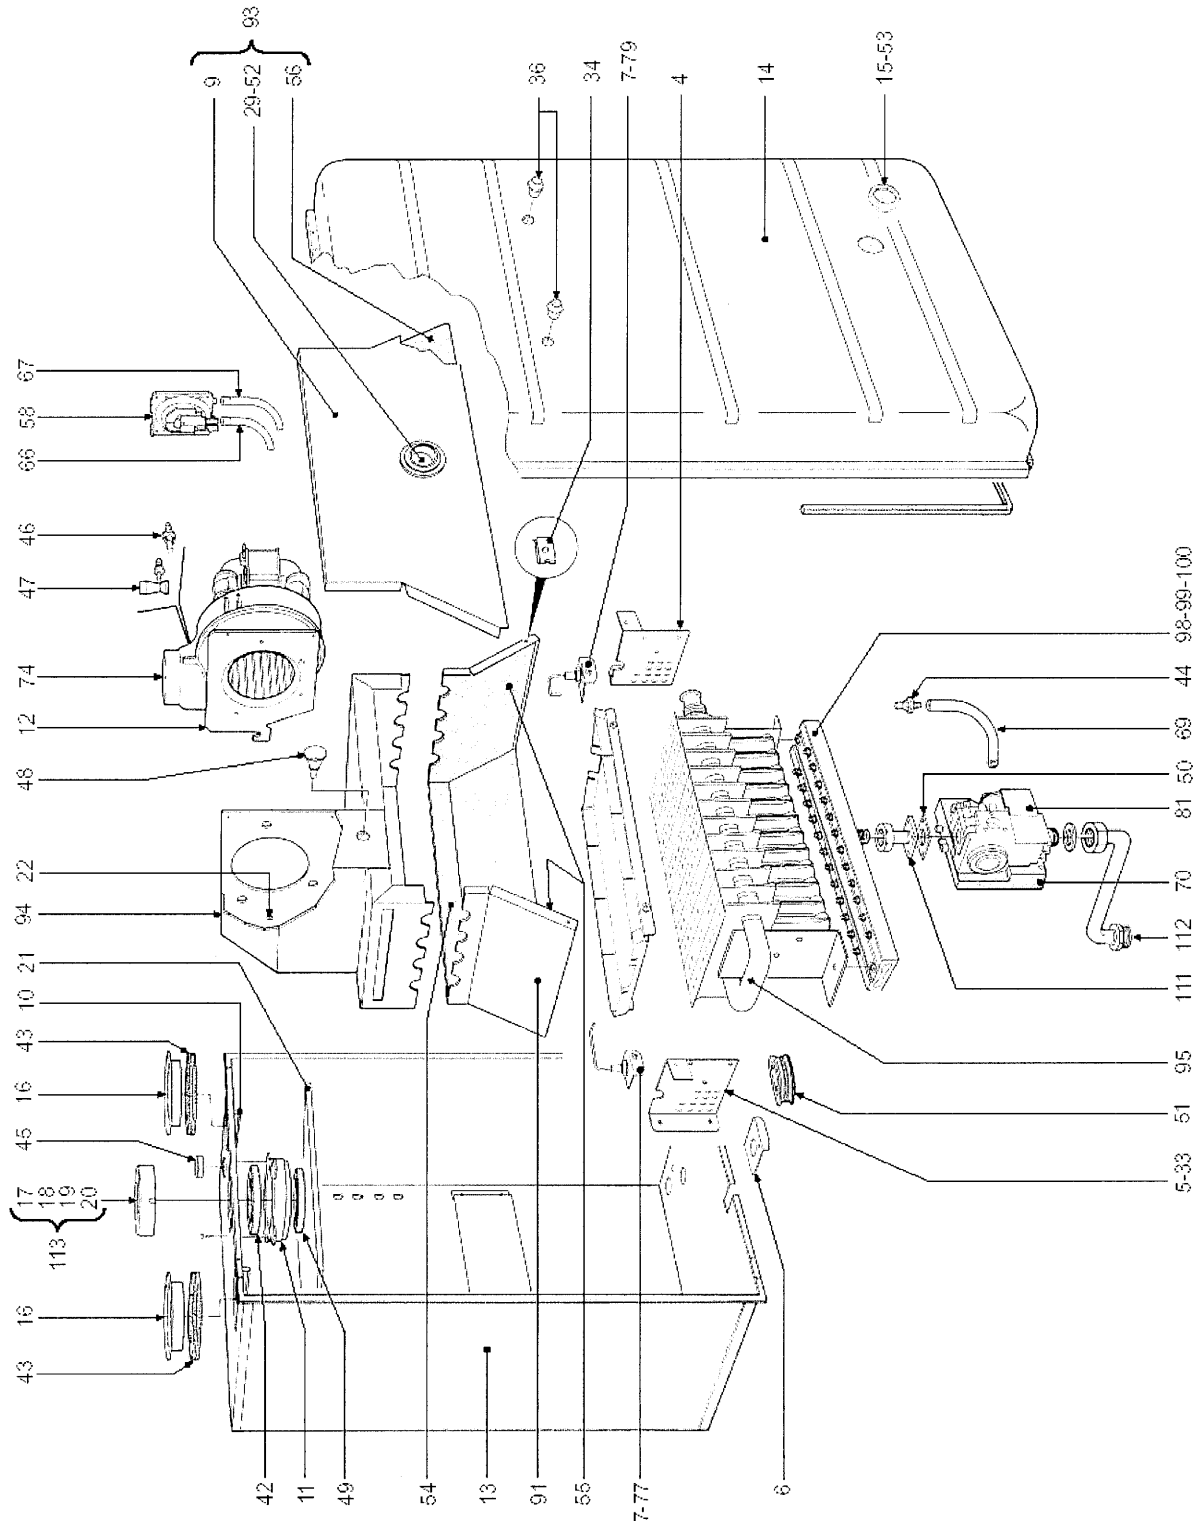

Hermetische Brennkammer