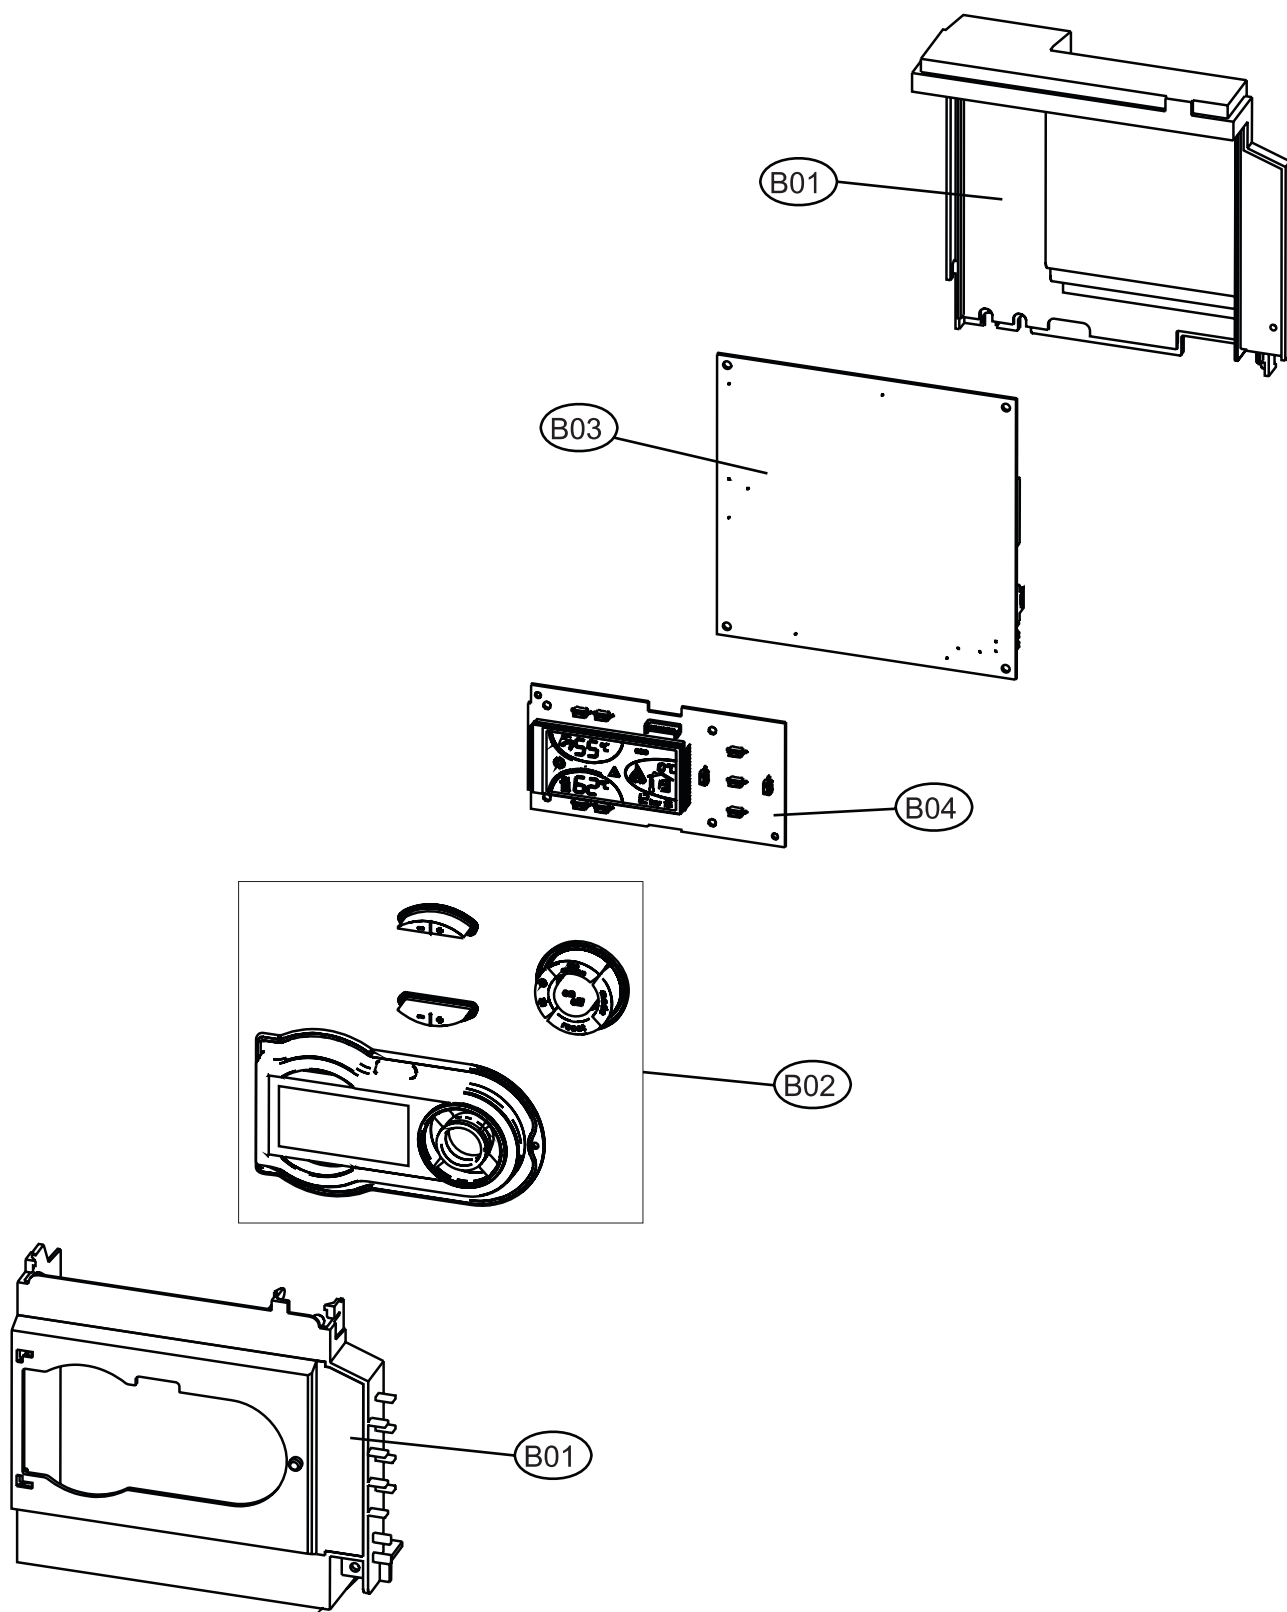

DIVAtop micro LN C18+C24

Verkleidung

DIVAtop micro LN C18+C24

Schaltpult

DIVAtop micro LN C18+C24

Hydraulik

DIVAtop micro LN C18+C24

Brennkammer

DIVAtop micro LN C18+C24

Pos.	Art.Nr.	Benennung	Bemerkung	PG
A01	552595	Verkleidung seitlich rechts		14
A02	552596	Verkleidung seitlich links		13
A03	552597	Verkleidung vorne		13
B01	552598	Platinen- und Displaygehäuse		10
B02	552599	Displayabdeckung inkl. Druckknöpfe		10
B03	552600	Hauptplatine DBM03		23
B04	552601	Platine Display DSP05		16
C01	552602	Dichtungskit		09
C02	552603	Wärmetauscher Heizung		09
C03	552604	Ausdehnungsgefäß 10l		09
C04	552605	Temperaturfühler		07
C05	552606	NTC Warmwasserfühler		06
C06	552607	Durchflussbegrenzer 8 Liter (5 Stück)	DIVAtop micro LN C24	08
C06	552608	Durchflussbegrenzer 6 Liter (5 Stück)	DIVAtop micro LN C18	02
C07	552609	Strömungssensor		10
C08	552610	Aufnahme Strömungssensor		02
C09	552611	Filter Strömungssensor (5 Stück)		04
C10	552612	Kit dreistufige Umwälzpumpe		23
C11	552613	Umschaltventil komplett		18
C12	552614	Automatischer Entlüfter		12
C13	552615	Drucksensor - neu 552522		12
C14	552616	Sicherheitsventil		14
C15	552617	Plattenwärmetauscher Sanitär		16
C16	552618	Isolierung Plattenwärmetauscher Sanitär		07
C17	552619	Rückschlagventil Bypass (10 Stück)		13
C18	552620	Manometer		09
C51	552627	Antrieb für Umschaltventil		16
D01	90039807510	Abgas-Thermostat STB		04
D02	552621	Kit Isolierelemente Brennkammer		10
D03	552622	Zünd/Ionisationselektrode		08
D04	552623	Brenner		25
D08	552624	Gasarmatur		18
D09	552625	Schauglas (5 Stück)		04
	553261	Strömungssicherung C18		
	553262	Strömungssicherung C24		