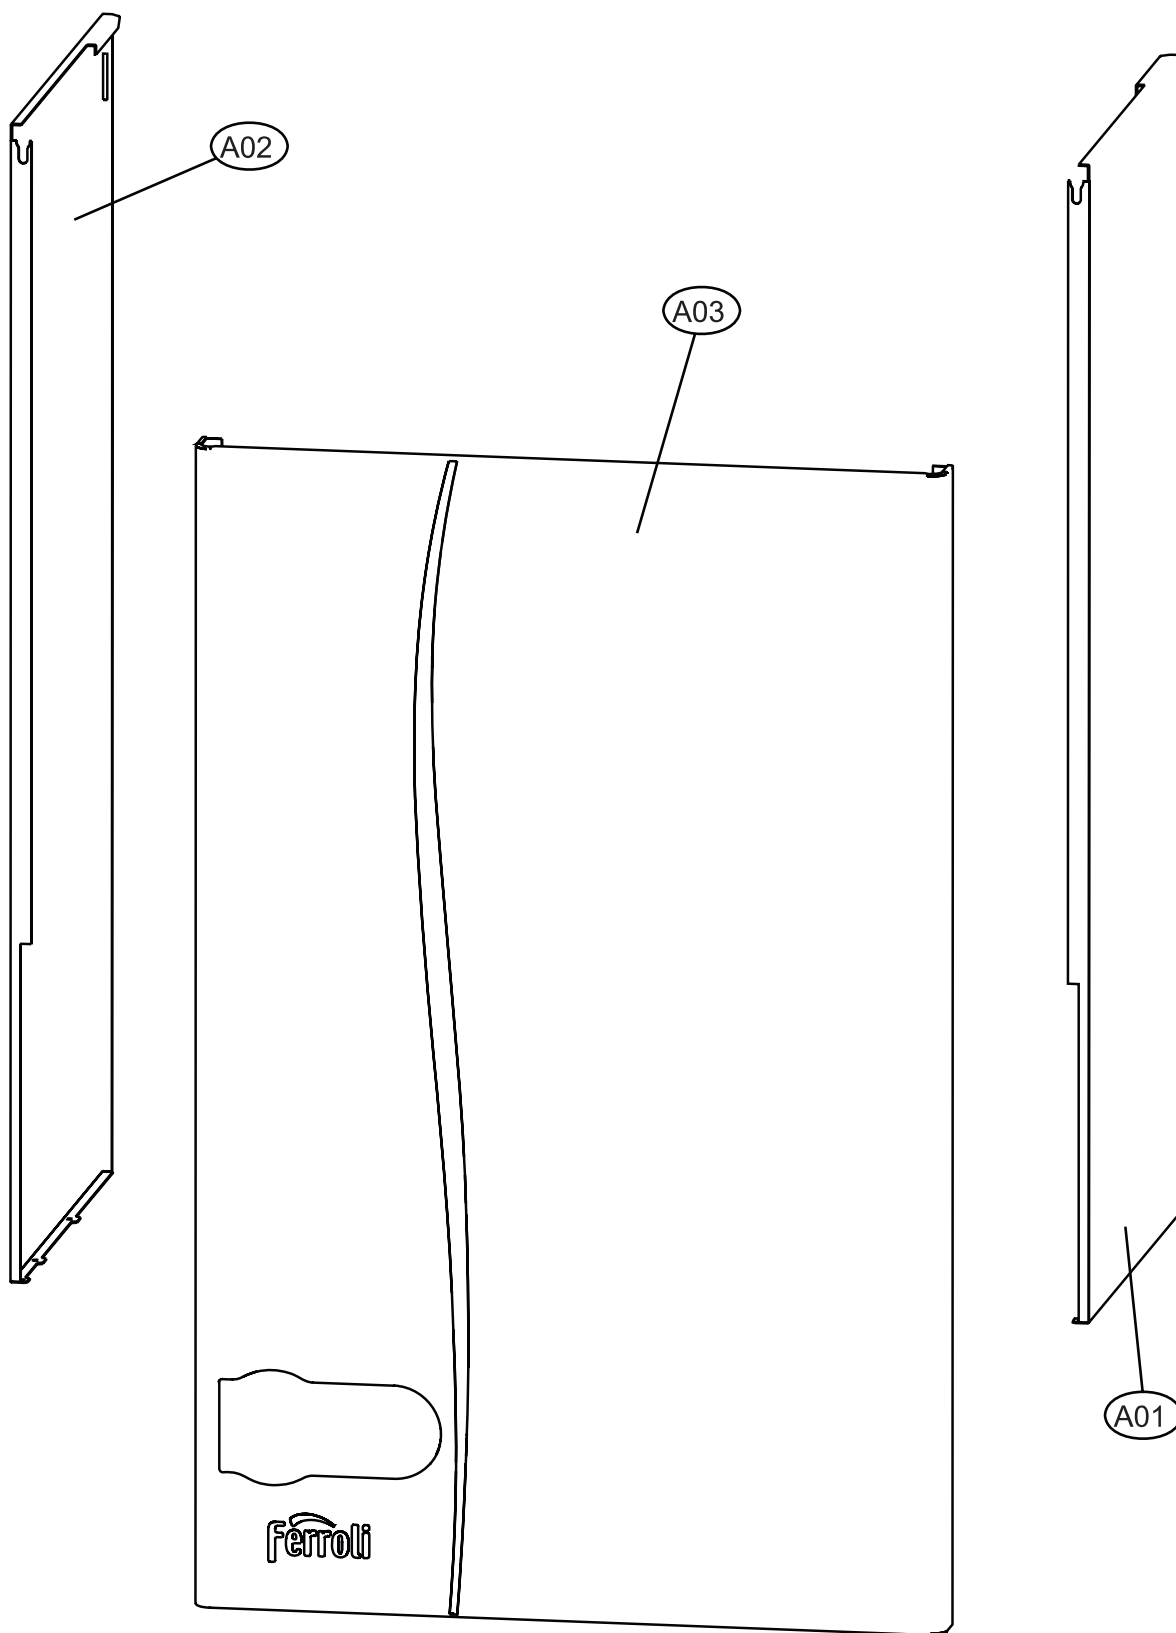

DIVAtop micro LN C18+C24

Verkleidung

DIVAtop micro LN C18+C24

Schaltpult

DIVAtop micro LN C18+C24

Hydraulik

DIVAtop micro LN C18+C24

Brennkammer

DIVAtop micro LN C18+C24

Pos.	Art.Nr.	Benennung	Bemerkung	PG
A01	552595	Verkleidung seitlich rechts		14
A02	552596	Verkleidung seitlich links		13
A03	552597	Verkleidung vorne		13
B01	552598	Platinen- und Displaygehäuse		10
B02	552599	Displayabdeckung inkl. Druckknöpfe		10
B03	552600	Hauptplatine DBM03		23
B04	552601	Platine Display DSP05		16
C01	552602	Dichtungskit		09
C02	552603	Wärmetauscher Heizung		09
C03	552604	Ausdehnungsgefäß 10l		09
C04	552605	Temperaturfühler		07
C05	552606	NTC Warmwasserfühler		06
C06	552607	Durchflussbegrenzer 8 Liter (5 Stück)	DIVAtop micro LN C24	08
C06	552608	Durchflussbegrenzer 6 Liter (5 Stück)	DIVAtop micro LN C18	02
C07	552609	Strömungssensor		10
C08	552610	Aufnahme Strömungssensor		02
C09	552611	Filter Strömungssensor (5 Stück)		04
C10	552612	Kit dreistufige Umwälzpumpe		23
C11	552613	Umschaltventil komplett		18
C12	552614	Automatischer Entlüfter		12
C13	552615	Drucksensor - neu 552522		12
C14	552616	Sicherheitsventil		14
C15	552617	Plattenwärmetauscher Sanitär		16
C16	552618	Isolierung Plattenwärmetauscher Sanitär		07
C17	552619	Rückschlagventil Bypass (10 Stück)		13
C18	552620	Manometer		09
C51	552627	Antrieb für Umschaltventil		16
D01	90039807510	Abgas-Thermostat STB		04
D02	552621	Kit Isolierelemente Brennkammer		10
D03	552622	Zünd/Ionisationselektrode		08
D04	552623	Brenner		25
D08	552624	Gasarmatur		18
D09	552625	Schauglas (5 Stück)		04
	553261	Strömungssicherung C18		
	553262	Strömungssicherung C24		