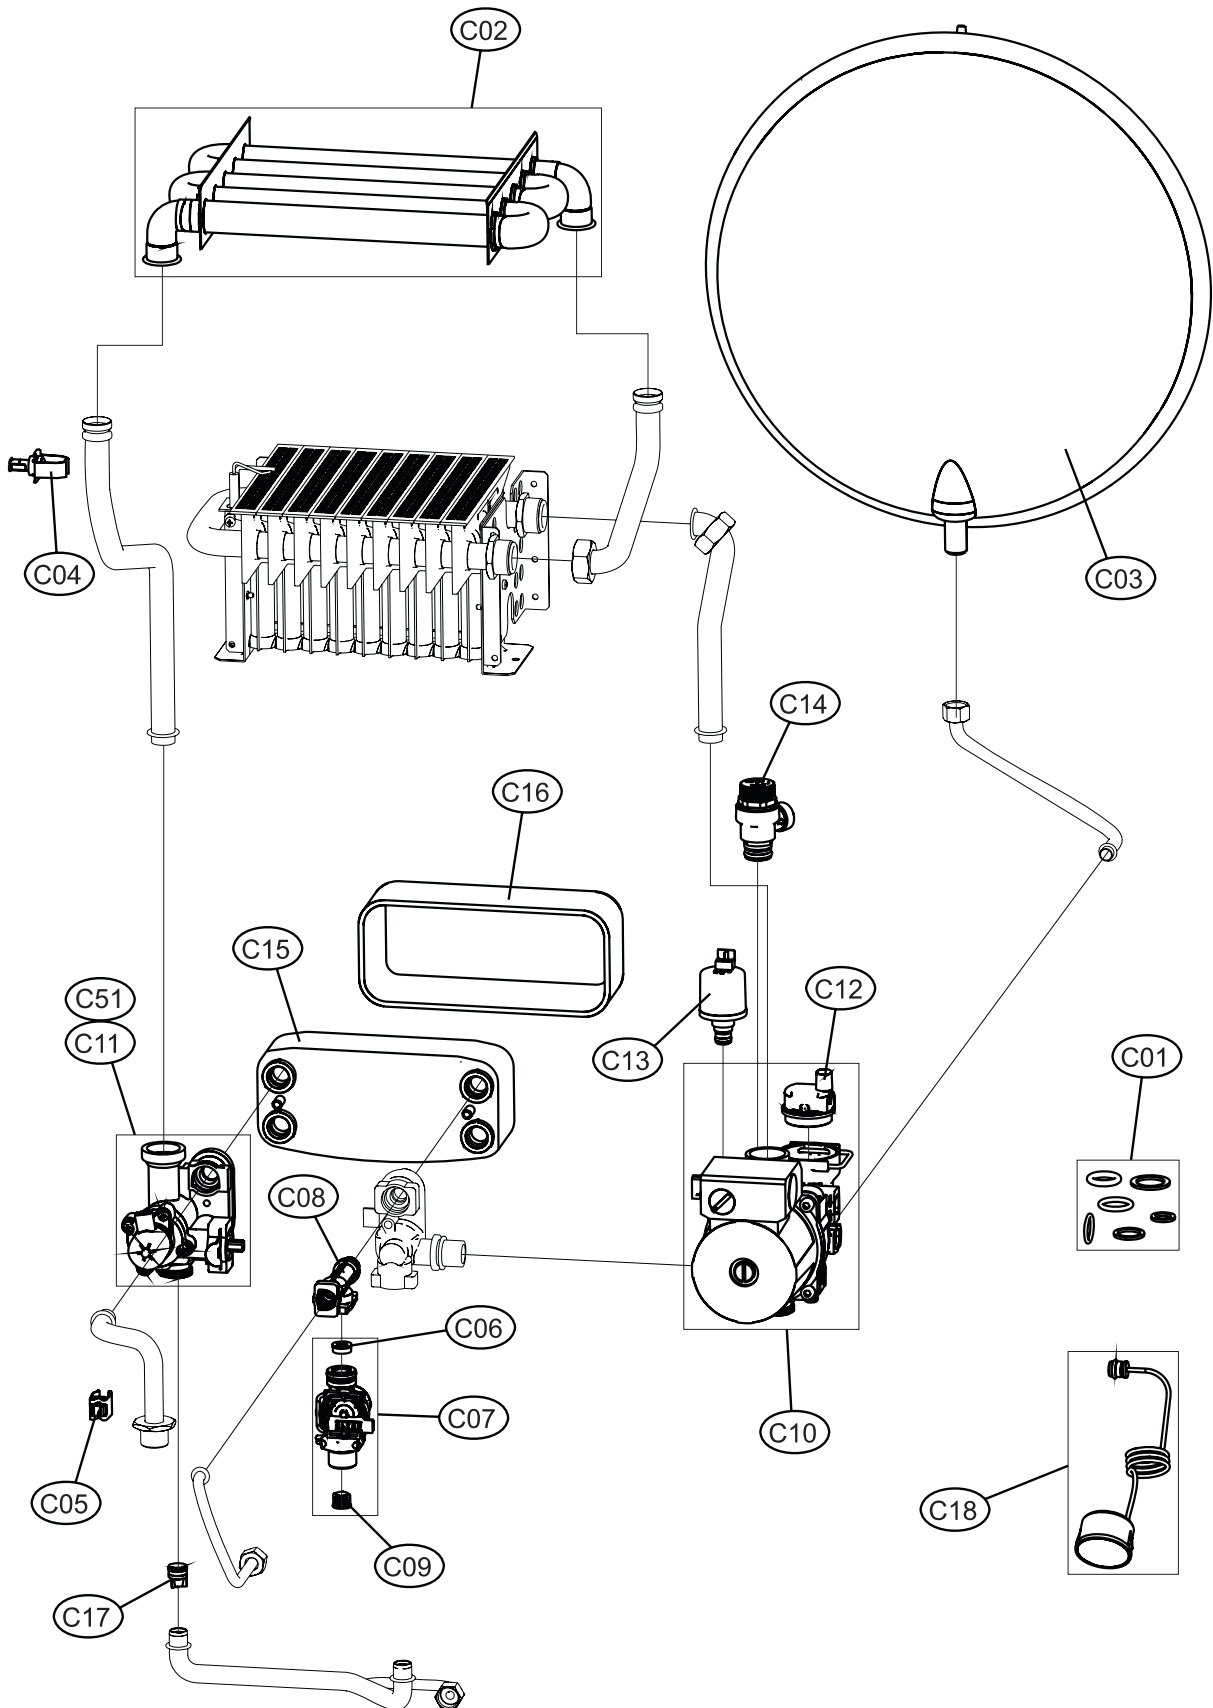

DIVAtop micro LN C18+C24

Verkleidung

DIVAtop micro LN C18+C24

Schaltpult

DIVAtop micro LN C18+C24

Hydraulik

DIVAtop micro LN C18+C24

Brennkammer

DIVAtop micro LN C18+C24

Pos.	Art.Nr.	Benennung	Bemerkung	PG
A01	552595	Verkleidung seitlich rechts		14
A02	552596	Verkleidung seitlich links		13
A03	552597	Verkleidung vorne		13
B01	552598	Platinen- und Displaygehäuse		10
B02	552599	Displayabdeckung inkl. Druckknöpfe		10
B03	552600	Hauptplatine DBM03		23
B04	552601	Platine Display DSP05		16
C01	552602	Dichtungskit		09
C02	552603	Wärmetauscher Heizung		09
C03	552604	Ausdehnungsgefäß 10l		09
C04	552605	Temperaturfühler		07
C05	552606	NTC Warmwasserfühler		06
C06	552607	Durchflussbegrenzer 8 Liter (5 Stück)	DIVAtop micro LN C24	08
C06	552608	Durchflussbegrenzer 6 Liter (5 Stück)	DIVAtop micro LN C18	02
C07	552609	Strömungssensor		10
C08	552610	Aufnahme Strömungssensor		02
C09	552611	Filter Strömungssensor (5 Stück)		04
C10	552612	Kit dreistufige Umwälzpumpe		23
C11	552613	Umschaltventil komplett		18
C12	552614	Automatischer Entlüfter		12
C13	552615	Drucksensor - neu 552522		12
C14	552616	Sicherheitsventil		14
C15	552617	Plattenwärmetauscher Sanitär		16
C16	552618	Isolierung Plattenwärmetauscher Sanitär		07
C17	552619	Rückschlagventil Bypass (10 Stück)		13
C18	552620	Manometer		09
C51	552627	Antrieb für Umschaltventil		16
D01	90039807510	Abgas-Thermostat STB		04
D02	552621	Kit Isolierelemente Brennkammer		10
D03	552622	Zünd/Ionisationselektrode		08
D04	552623	Brenner		25
D08	552624	Gasarmatur		18
D09	552625	Schauglas (5 Stück)		04
	553261	Strömungssicherung C18		
	553262	Strömungssicherung C24		