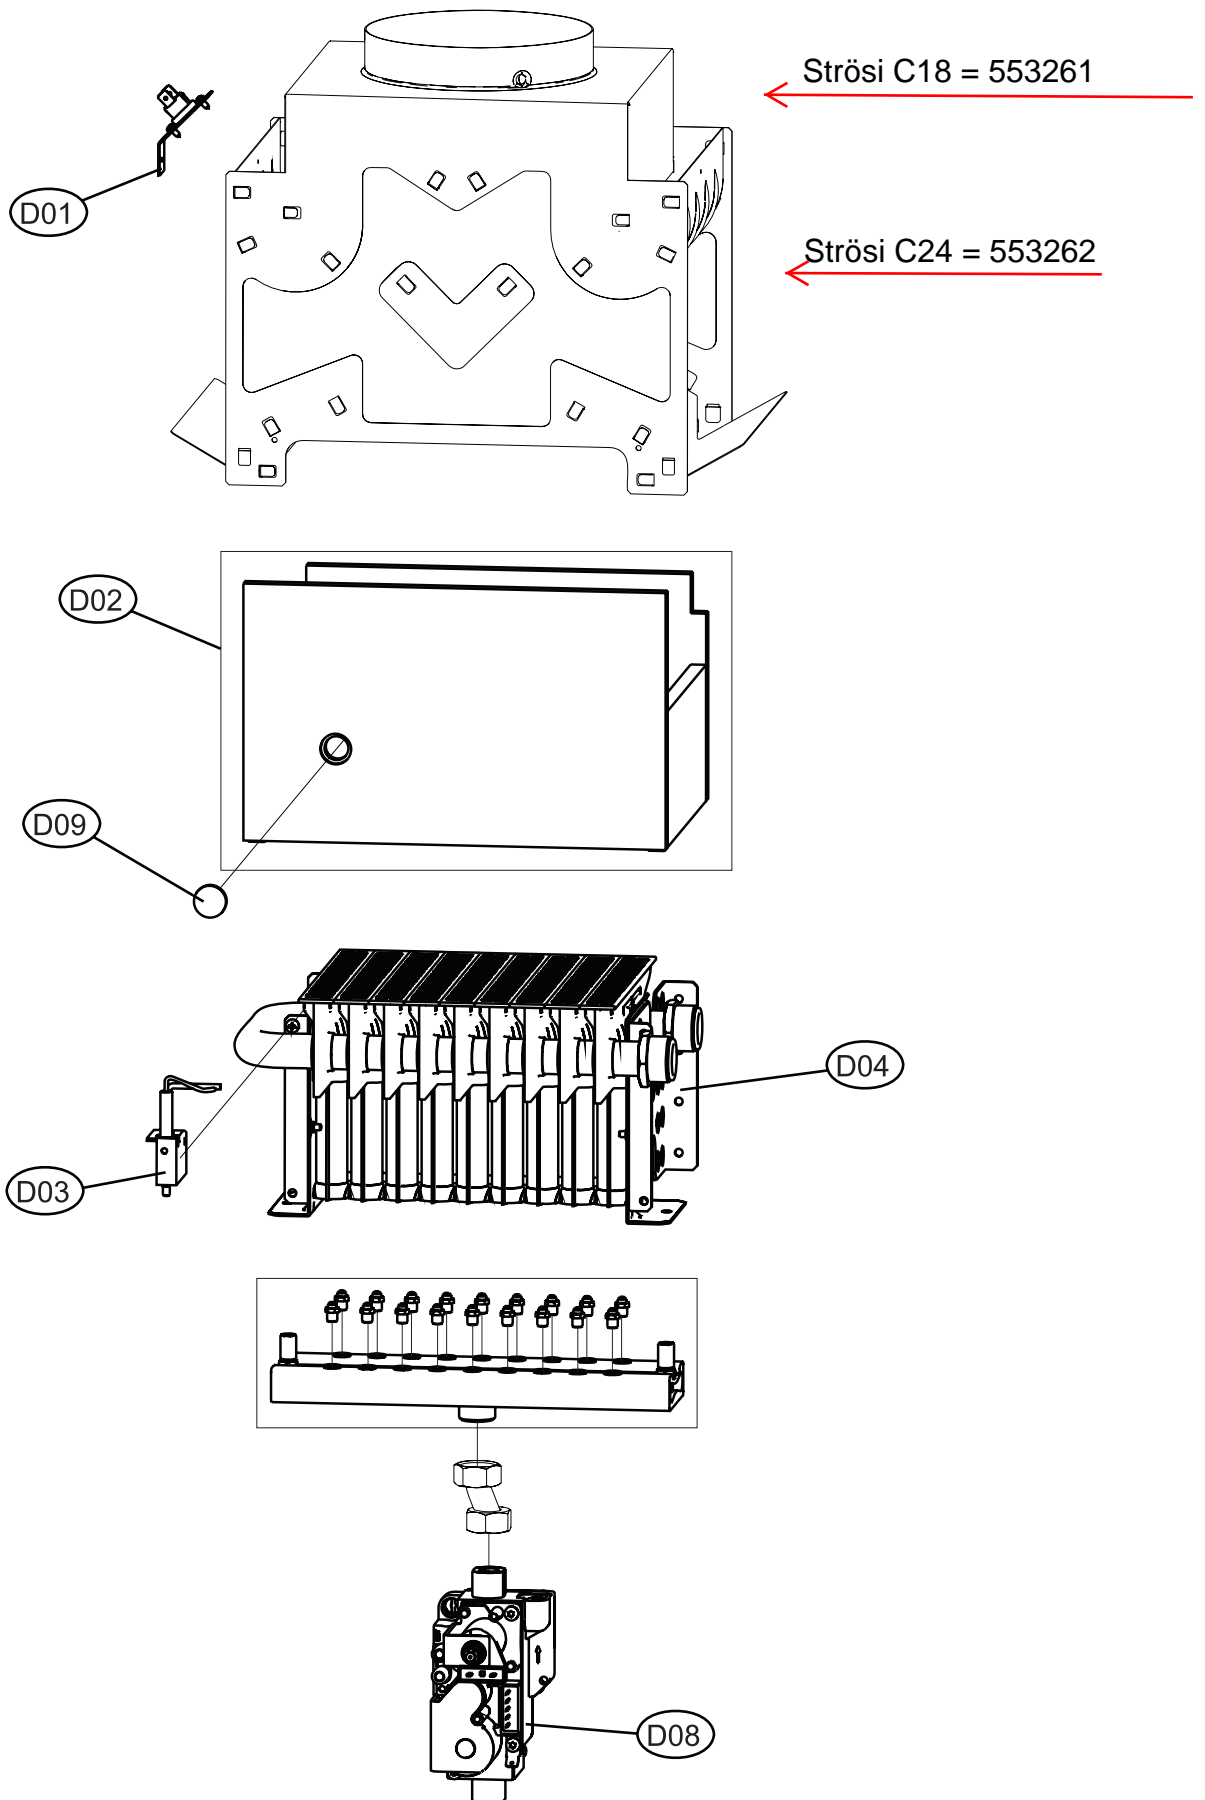

DIVAtop micro LN C18+C24

Verkleidung

DIVAtop micro LN C18+C24

Schaltpult

DIVAtop micro LN C18+C24

Hydraulik

DIVAtop micro LN C18+C24

Brennkammer

DIVAtop micro LN C18+C24

Pos.	Art.Nr.	Benennung	Bemerkung	PG
A01	552595	Verkleidung seitlich rechts		14
A02	552596	Verkleidung seitlich links		13
A03	552597	Verkleidung vorne		13
B01	552598	Platinen- und Displaygehäuse		10
B02	552599	Displayabdeckung inkl. Druckknöpfe		10
B03	552600	Hauptplatine DBM03		23
B04	552601	Platine Display DSP05		16
C01	552602	Dichtungskit		09
C02	552603	Wärmetauscher Heizung		09
C03	552604	Ausdehnungsgefäß 10l		09
C04	552605	Temperaturfühler		07
C05	552606	NTC Warmwasserfühler		06
C06	552607	Durchflussbegrenzer 8 Liter (5 Stück)	DIVAtop micro LN C24	08
C06	552608	Durchflussbegrenzer 6 Liter (5 Stück)	DIVAtop micro LN C18	02
C07	552609	Strömungssensor		10
C08	552610	Aufnahme Strömungssensor		02
C09	552611	Filter Strömungssensor (5 Stück)		04
C10	552612	Kit dreistufige Umwälzpumpe		23
C11	552613	Umschaltventil komplett		18
C12	552614	Automatischer Entlüfter		12
C13	552615	Drucksensor - neu 552522		12
C14	552616	Sicherheitsventil		14
C15	552617	Plattenwärmetauscher Sanitär		16
C16	552618	Isolierung Plattenwärmetauscher Sanitär		07
C17	552619	Rückschlagventil Bypass (10 Stück)		13
C18	552620	Manometer		09
C51	552627	Antrieb für Umschaltventil		16
D01	90039807510	Abgas-Thermostat STB		04
D02	552621	Kit Isolierelemente Brennkammer		10
D03	552622	Zünd/Ionisationselektrode		08
D04	552623	Brenner		25
D08	552624	Gasarmatur		18
D09	552625	Schauglas (5 Stück)		04
	553261	Strömungssicherung C18		
	553262	Strömungssicherung C24		