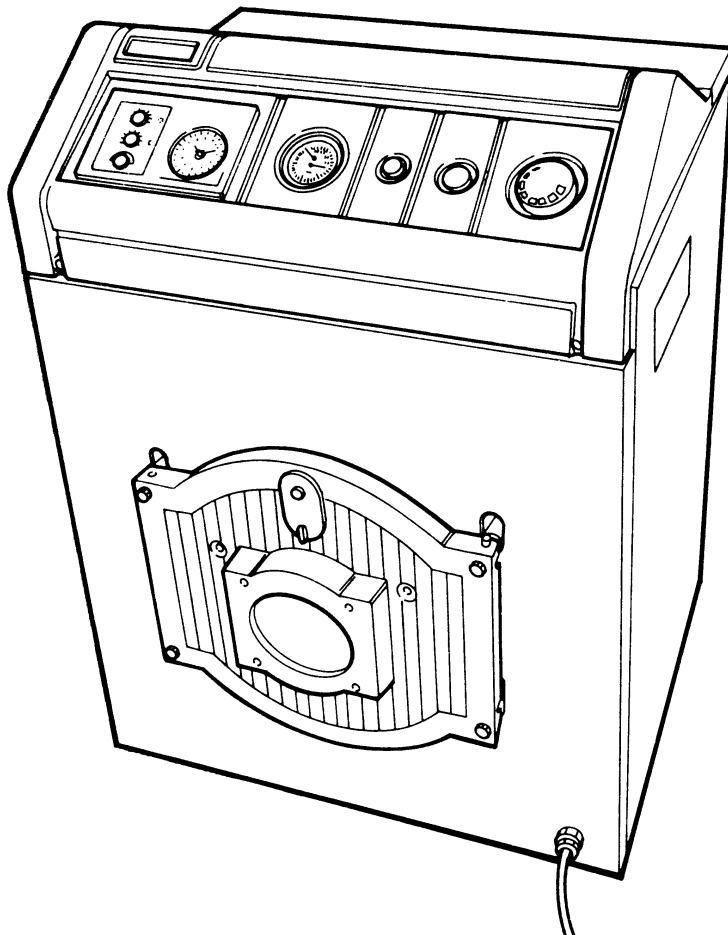

# GT1 CE

- LISTA PEZZI DI RICAMBIO
- SPARE PART LIST
- ERSATZSTEILE
- LISTE PIECES DETACHES
- LISTA PIEZAS DE REPUESTO

Appr. nr. C95.05 G 03 ÷ 07 - CE 0085 AQ 0774

CODICE	EDIZIONE	MERCATO	VISTO
30R0190/0 .....	07 - 97 .....	IT - ES .....	.....