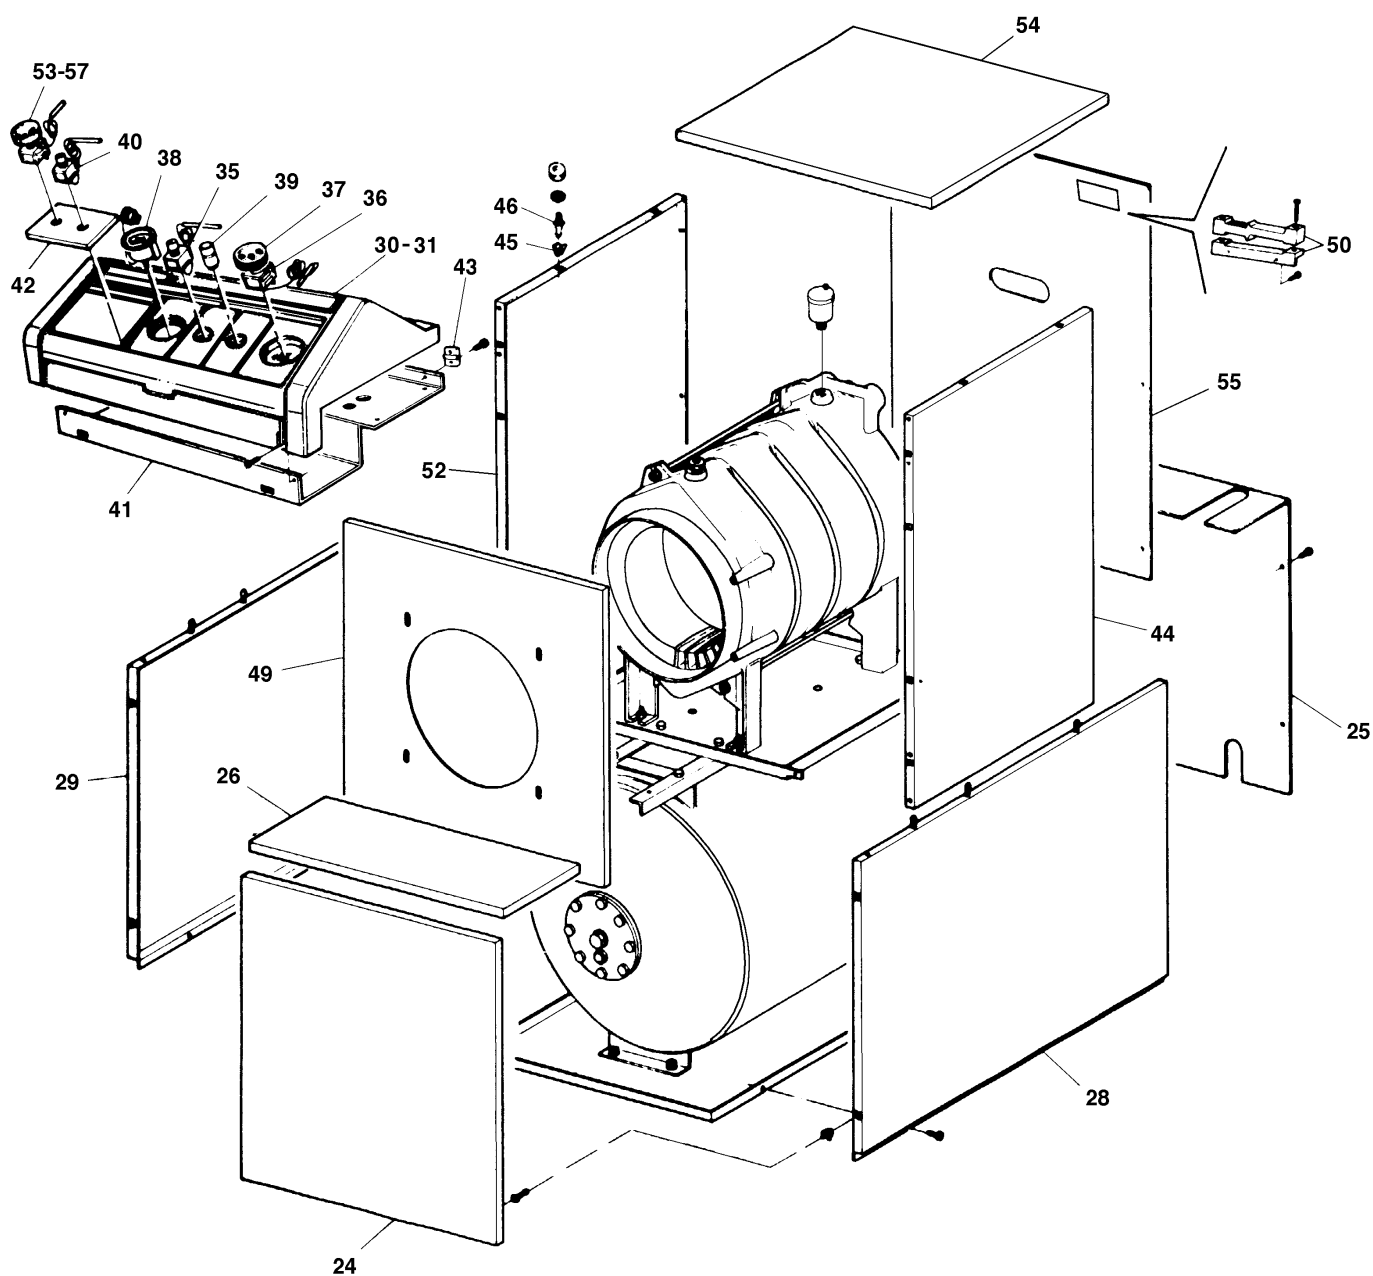

# GT1K CE

- LISTA PEZZI DI RICAMBIO
- SPARE PART LIST
- ERSATZSTEILE
- LISTE PIECES DETACHES
- LISTA PIEZAS DE REPUESTO

Appr. nr. C95.07 G 03 ÷ 06 - CE 0085 AQ 0774

| CODICE             | EDIZIONE         | MERCATO          | VISTO |
|--------------------|------------------|------------------|-------|
| 30R0192/0<br>..... | 07 - 97<br>..... | IT - ES<br>..... | ..... |