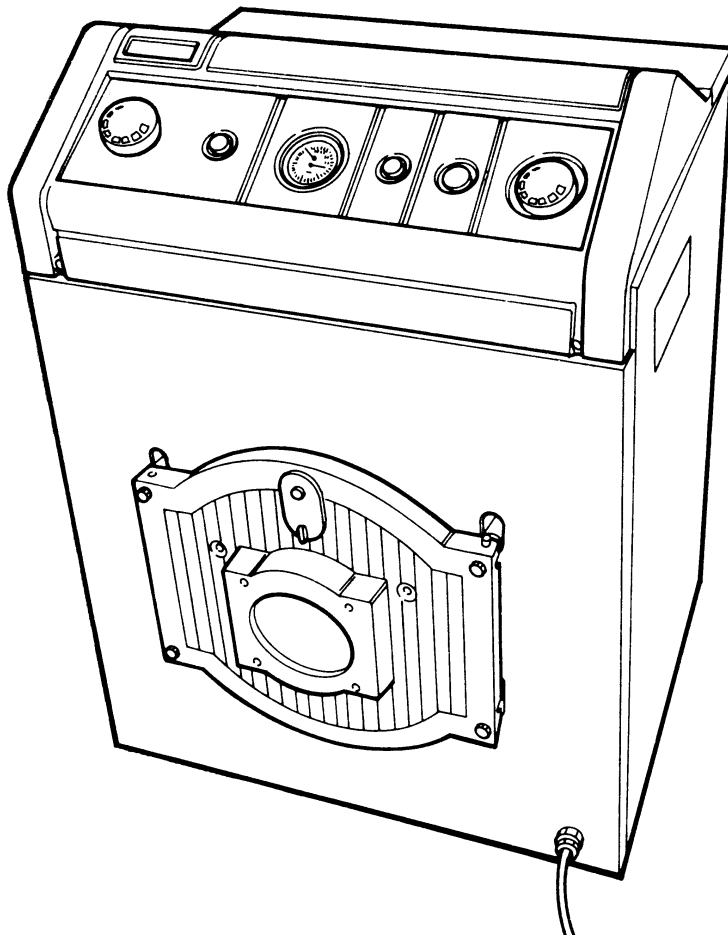

# GT1K CE

- LISTA PEZZI DI RICAMBIO
- SPARE PART LIST
- ERSATZSTEILE
- LISTE PIECES DETACHES
- LISTA PIEZAS DE REPUESTO

Appr. nr. C95.07 G 03 ÷ 06 - CE 0085 AQ 0774

| CODICE             | EDIZIONE         | MERCATO          | VISTO |
|--------------------|------------------|------------------|-------|
| 30R0192/0<br>..... | 07 - 97<br>..... | IT - ES<br>..... | ..... |