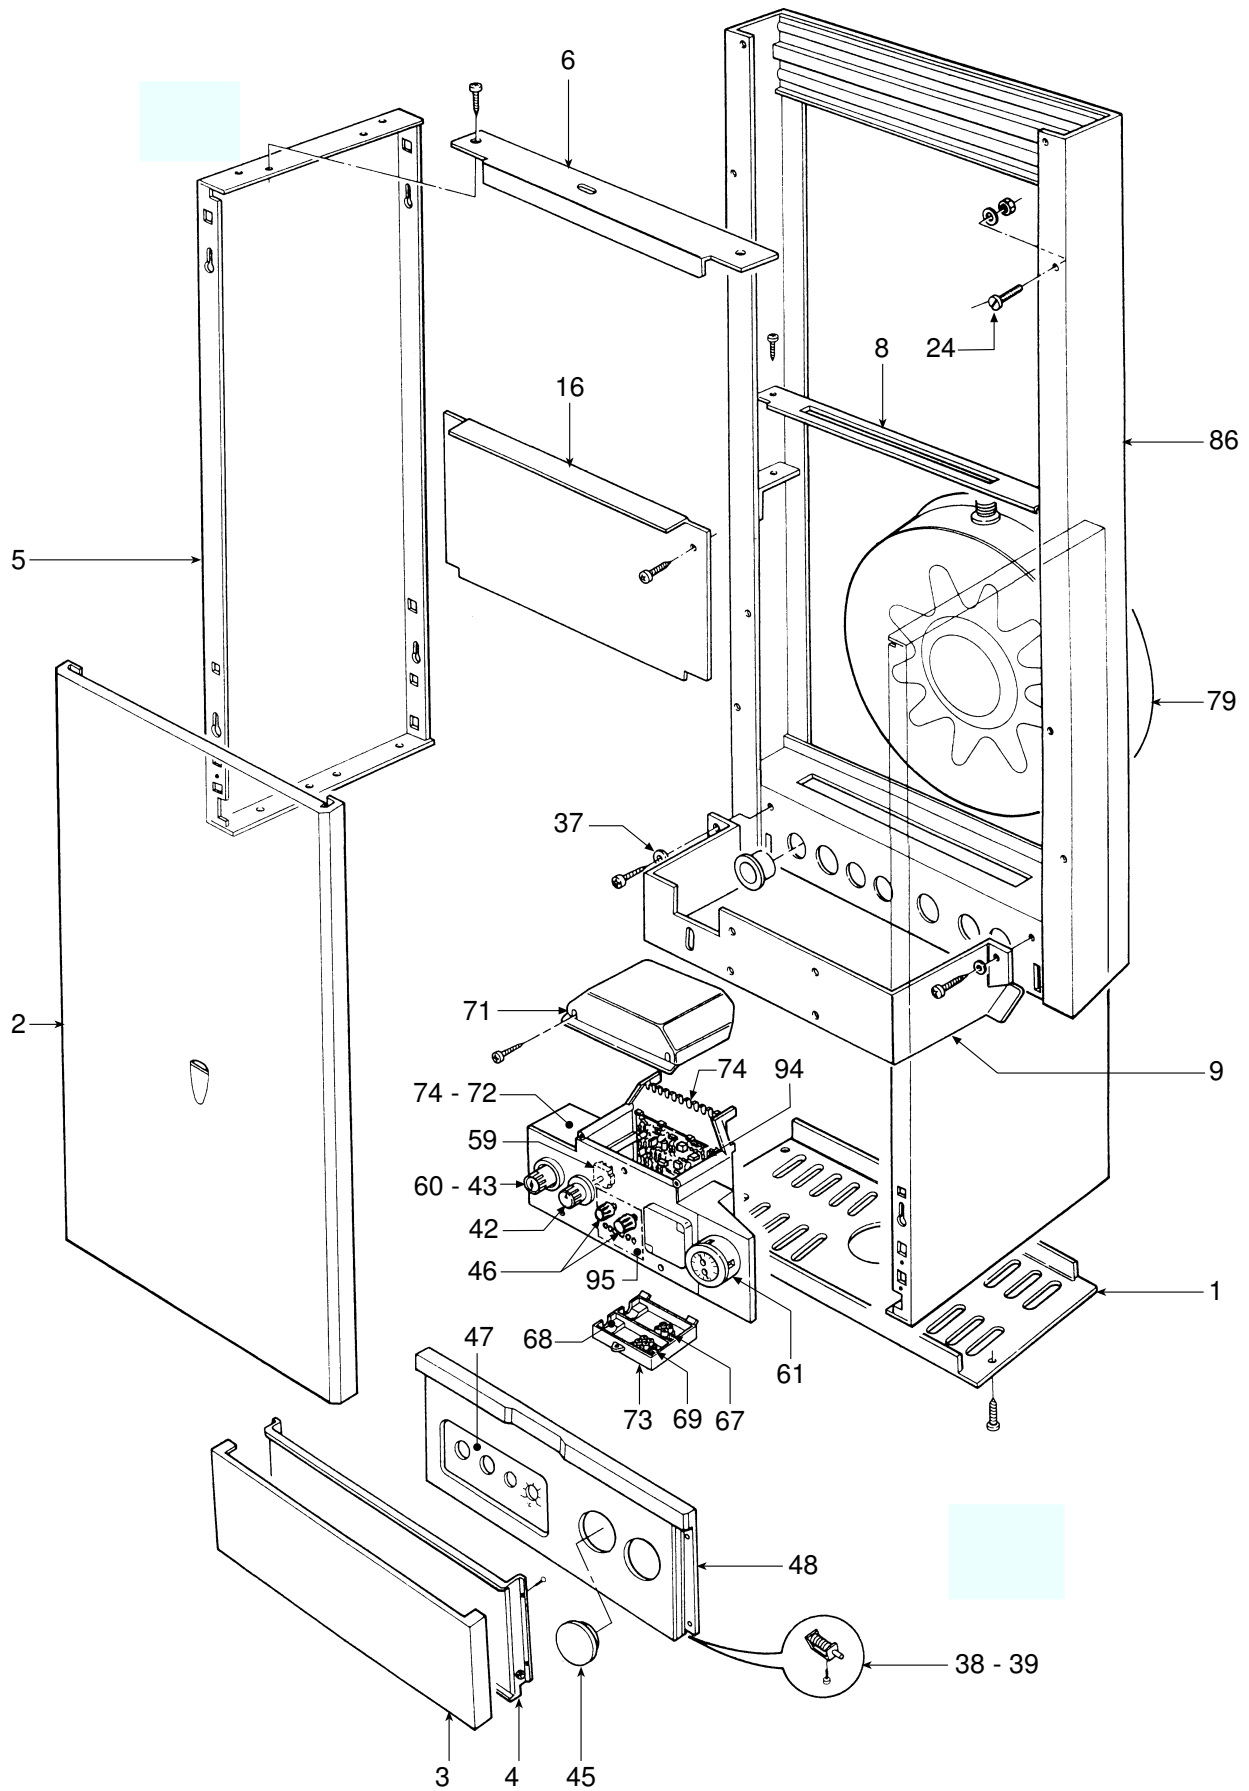

VENUS EK ERSATZSTEILE

10.96

POS.	CODICE	DESCRIZIONE	Met.
1	3113293/0	Kesselverkleidungsblech unten lackiert "weiß"	•
2	3113994/0	Frontpaneel oben lackiert "weiß"	•
3	3113996/0	Frontpaneel unten lackiert "weiß"	•
4	3113997/0	Innentür lackiert "weiß"	•
5	3114008/0	Seitenverkleidung reversibel lackiert "weiß"	•
6	3120621/0	Befestigungsbügel Seitenverkleidungen	•
7	3120640/1	Befestigungsblech Abgas-Temperaturregler	•
8	3120696/0	Befestigungsbügel Ausdehnungsgefäß	•
9	3120766/0	Anschlußkasten-Haltebügel	•
10	3120809/0	Zünder Elektrodenhalter	•
11	3120886/0	Kaminkehrersonden-Bügel	•
12	3220224/0	Brennerstab Furigas	•
13	3220227/0	Befestigungsklemme Gasbrennerarme	•
14	3220238/0	Stift Ø 4	•
15	3220239/0	Stift Ø 2,5	•
16	3290912/0	Rahmenblech hinten, unten	•
17	3290913/0	Stabbrenner-Kammgitter	•
18	3340028/0	Druck-Meßstutzen Kegelschluß 1/8" Außengew.	•
19	3370038/1	Dichtung 1/4"	•
20	3370040/1	Dichtung 1/2"	•
21	3370041/1	Dichtung 3/4"	•
22	3370053/0	Dichtung Ø außen 14,5	•
23	3370089/0	Alu-Dichtung Ø 10	•
24	3400088/0	Ösen-Steckzapfen M5	•
25	3400732/0	Verschluß Innengew. 1/2"	•
26	3400743/0	Nutmutter 3/4"	•
27	3400788/0	Nutmutter 1/2"	•
28	3400808/0	Kegelfilter geflanscht für Anschl. 1/2"	•
29	3400855/0	Entlüfterrohr-Verschluß	•
30	3400856/0	Entlüfterrohrkugel	•
31	3400860/0	Nippel 1/2"	•
32	3400861/0	Nippel 3/4"	•
33	3400952/0	Düse Ø 1,10 Erdgas	•
33	3400964/0	Düse Ø 1,05 Erdgas	•
33	3400978/0	Düse Ø 0,67 Erdgas	•
35	3401091/2	Kaminfegermeßstelle	•
36	3401093/0	Verschluß Außengew. 1/4"	•
37	3410050/0	Blech C72 Oteco	•
38	3410052/0	Scharnier Verkleidung, rechts	•
39	3410053/0	Scharnier Verkleidung, links	•
40	3430036/0	Klemme Abgas-Meßstutzen	•
41	3440303/0	Befestigungsrundeisen Strömungssicherung	•
42	3500180/0	ABS-Instrumenten-Drehknebel "weiß"	•
43	3500301/0	Entstörtasten-Drehknebel	•
44	3500395/0	ABS-Verschluß Ø 11	•
45	3500404/0	ABS-Bohrungs-Abdeckung "grau"	•
46	3500489/0	ABS-Drehknebel Potentiometer	•
47	3500539/1	Rahmeneinsatz	•