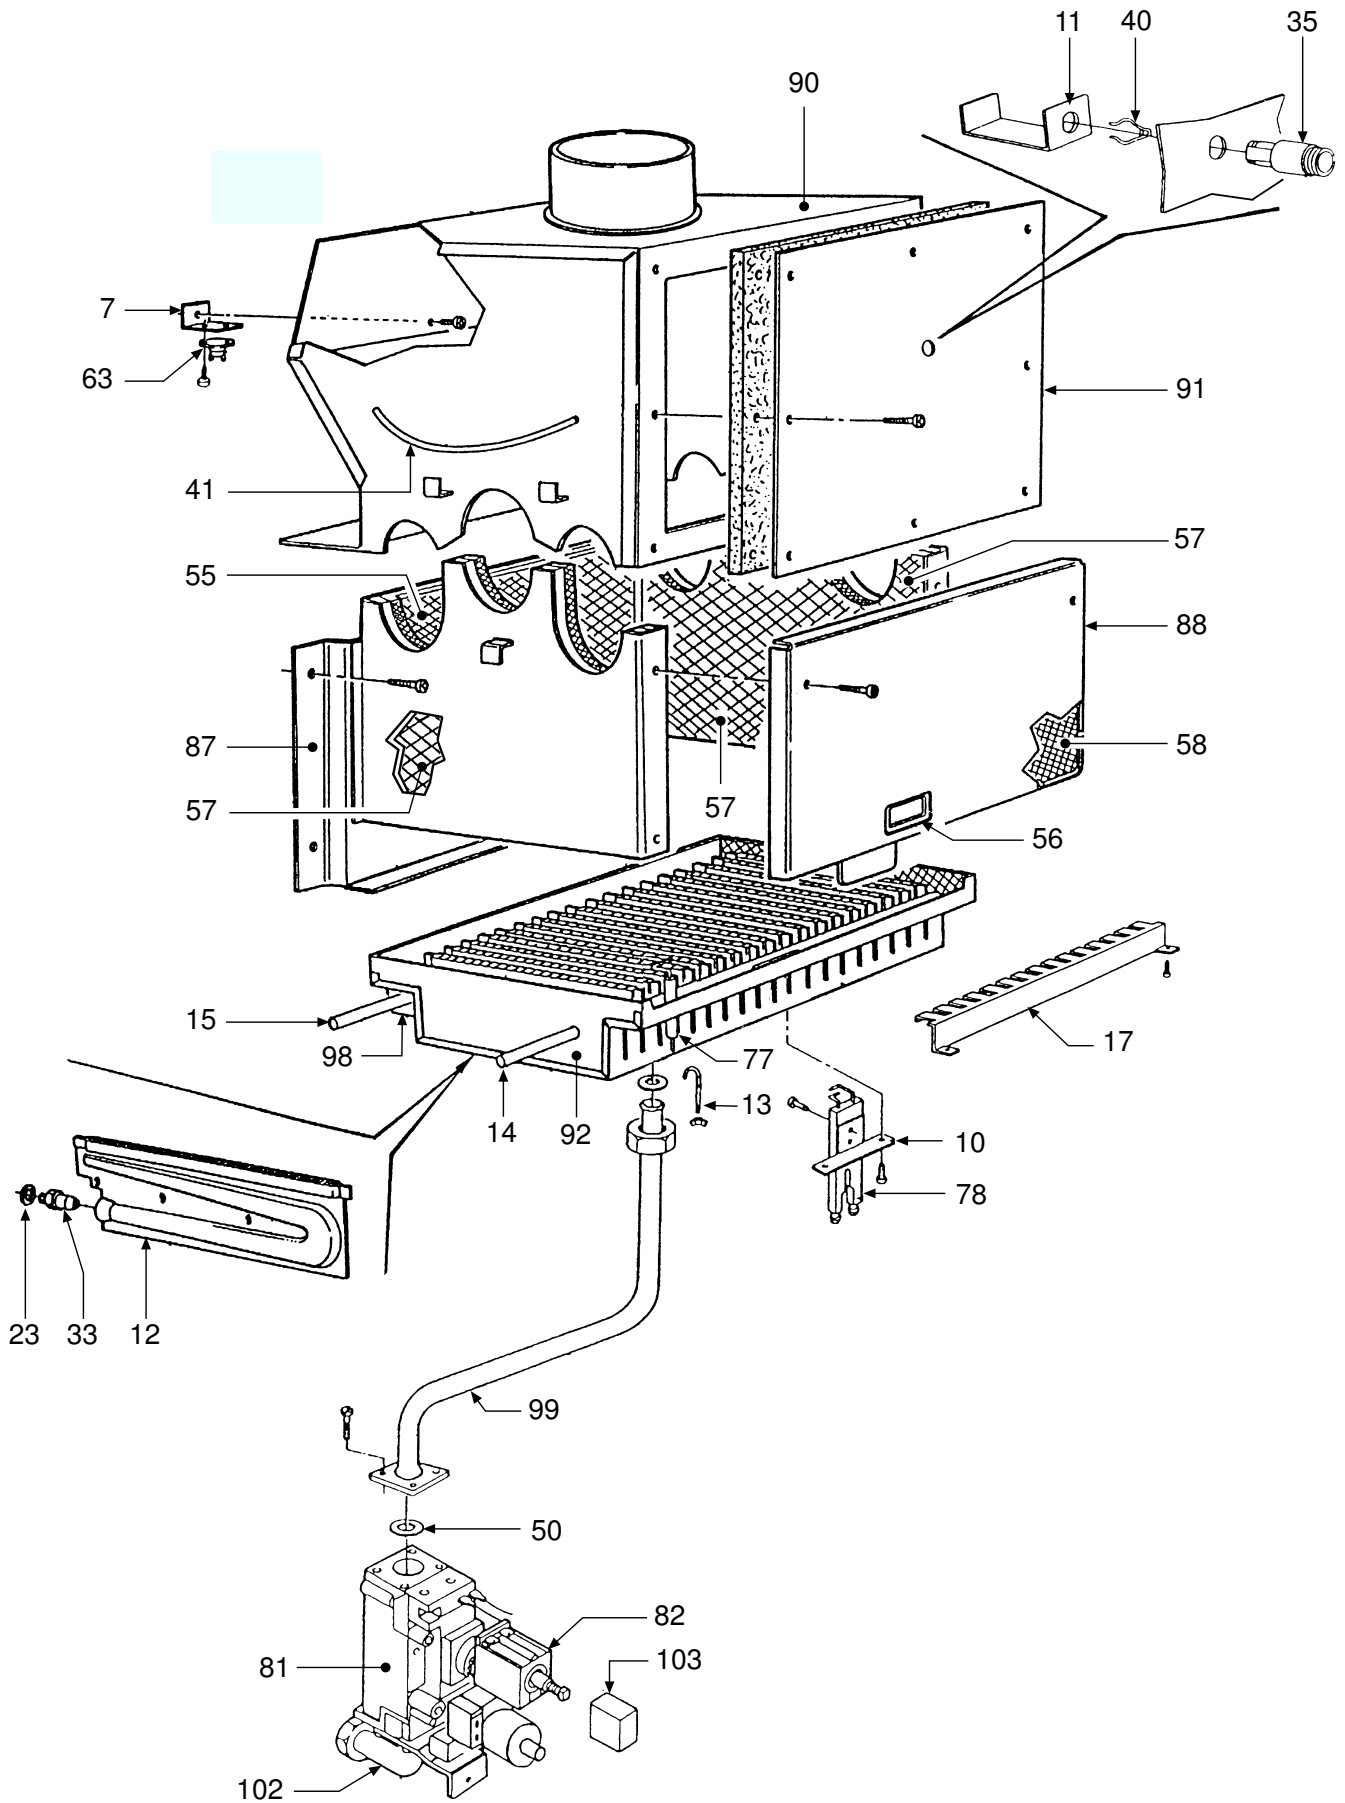

VENUS EK ERSATZSTEILE

10.96

POS.	CODICE	DESCRIZIONE	Met.
1	3113293/0	Kesselverkleidungsblech unten lackiert "weiß"	•
2	3113994/0	Frontpaneel oben lackiert "weiß"	•
3	3113996/0	Frontpaneel unten lackiert "weiß"	•
4	3113997/0	Innentür lackiert "weiß"	•
5	3114008/0	Seitenverkleidung reversibel lackiert "weiß"	•
6	3120621/0	Befestigungsbügel Seitenverkleidungen	•
7	3120640/1	Befestigungsblech Abgas-Temperaturregler	•
8	3120696/0	Befestigungsbügel Ausdehnungsgefäß	•
9	3120766/0	Anschlußkasten-Haltebügel	•
10	3120809/0	Zünder Elektrodenhalter	•
11	3120886/0	Kaminkehrersonden-Bügel	•
12	3220224/0	Brennerstab Furigas	•
13	3220227/0	Befestigungsklemme Gasbrennerarme	•
14	3220238/0	Stift Ø 4	•
15	3220239/0	Stift Ø 2,5	•
16	3290912/0	Rahmenblech hinten, unten	•
17	3290913/0	Stabbrenner-Kammgitter	•
18	3340028/0	Druck-Meßstutzen Kegelschluß 1/8" Außengew.	•
19	3370038/1	Dichtung 1/4"	•
20	3370040/1	Dichtung 1/2"	•
21	3370041/1	Dichtung 3/4"	•
22	3370053/0	Dichtung Ø außen 14,5	•
23	3370089/0	Alu-Dichtung Ø 10	•
24	3400088/0	Ösen-Steckzapfen M5	•
25	3400732/0	Verschluß Innengew. 1/2"	•
26	3400743/0	Nutmutter 3/4"	•
27	3400788/0	Nutmutter 1/2"	•
28	3400808/0	Kegelfilter geflanscht für Anschl. 1/2"	•
29	3400855/0	Entlüfterrohr-Verschluß	•
30	3400856/0	Entlüfterrohrkugel	•
31	3400860/0	Nippel 1/2"	•
32	3400861/0	Nippel 3/4"	•
33	3400952/0	Düse Ø 1,10 Erdgas	•
33	3400964/0	Düse Ø 1,05 Erdgas	•
33	3400978/0	Düse Ø 0,67 Erdgas	•
35	3401091/2	Kaminfegermeßstelle	•
36	3401093/0	Verschluß Außengew. 1/4"	•
37	3410050/0	Blech C72 Oteco	•
38	3410052/0	Scharnier Verkleidung, rechts	•
39	3410053/0	Scharnier Verkleidung, links	•
40	3430036/0	Klemme Abgas-Meßstutzen	•
41	3440303/0	Befestigungsrundeisen Strömungssicherung	•
42	3500180/0	ABS-Instrumenten-Drehknebel "weiß"	•
43	3500301/0	Entstörtasten-Drehknebel	•
44	3500395/0	ABS-Verschluß Ø 11	•
45	3500404/0	ABS-Bohrungs-Abdeckung "grau"	•
46	3500489/0	ABS-Drehknebel Potentiometer	•
47	3500539/1	Rahmeneinsatz	•