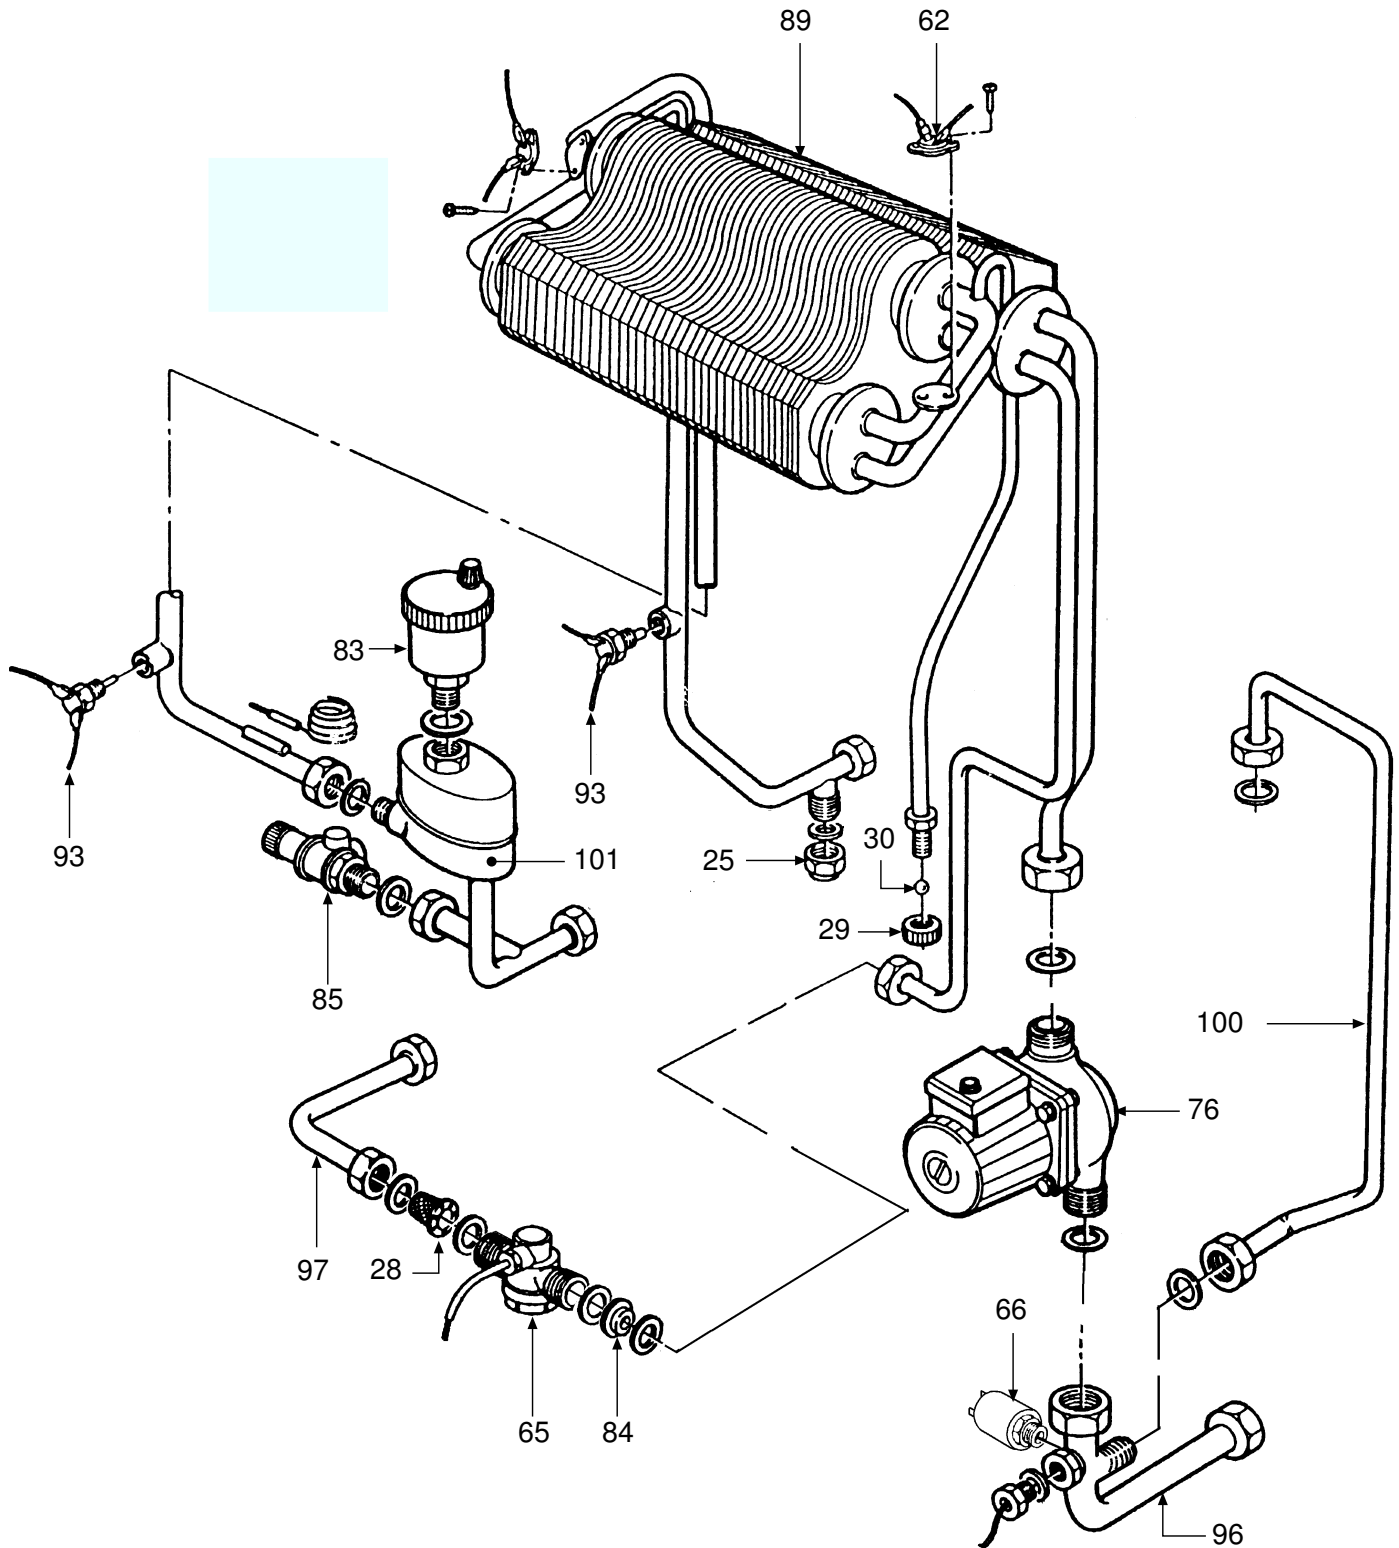

VENUS EK ERSATZSTEILE

10.96

POS.	CODICE	DESCRIZIONE	Met.
1	3113293/0	Kesselverkleidungsblech unten lackiert "weiß"	•
2	3113994/0	Frontpaneel oben lackiert "weiß"	•
3	3113996/0	Frontpaneel unten lackiert "weiß"	•
4	3113997/0	Innentür lackiert "weiß"	•
5	3114008/0	Seitenverkleidung reversibel lackiert "weiß"	•
6	3120621/0	Befestigungsbügel Seitenverkleidungen	•
7	3120640/1	Befestigungsblech Abgas-Temperaturregler	•
8	3120696/0	Befestigungsbügel Ausdehnungsgefäß	•
9	3120766/0	Anschlußkasten-Haltebügel	•
10	3120809/0	Zünder Elektrodenhalter	•
11	3120886/0	Kaminkehrersonden-Bügel	•
12	3220224/0	Brennerstab Furigas	•
13	3220227/0	Befestigungsklemme Gasbrennerarme	•
14	3220238/0	Stift Ø 4	•
15	3220239/0	Stift Ø 2,5	•
16	3290912/0	Rahmenblech hinten, unten	•
17	3290913/0	Stabbrenner-Kammgitter	•
18	3340028/0	Druck-Meßstutzen Kegelschluß 1/8" Außengew.	•
19	3370038/1	Dichtung 1/4"	•
20	3370040/1	Dichtung 1/2"	•
21	3370041/1	Dichtung 3/4"	•
22	3370053/0	Dichtung Ø außen 14,5	•
23	3370089/0	Alu-Dichtung Ø 10	•
24	3400088/0	Ösen-Steckzapfen M5	•
25	3400732/0	Verschluß Innengew. 1/2"	•
26	3400743/0	Nutmutter 3/4"	•
27	3400788/0	Nutmutter 1/2"	•
28	3400808/0	Kegelfilter geflanscht für Anschl. 1/2"	•
29	3400855/0	Entlüfterrohr-Verschluß	•
30	3400856/0	Entlüfterrohrkugel	•
31	3400860/0	Nippel 1/2"	•
32	3400861/0	Nippel 3/4"	•
33	3400952/0	Düse Ø 1,10 Erdgas	•
33	3400964/0	Düse Ø 1,05 Erdgas	•
33	3400978/0	Düse Ø 0,67 Erdgas	•
35	3401091/2	Kaminfegermeßstelle	•
36	3401093/0	Verschluß Außengew. 1/4"	•
37	3410050/0	Blech C72 Oteco	•
38	3410052/0	Scharnier Verkleidung, rechts	•
39	3410053/0	Scharnier Verkleidung, links	•
40	3430036/0	Klemme Abgas-Meßstutzen	•
41	3440303/0	Befestigungsrundeisen Strömungssicherung	•
42	3500180/0	ABS-Instrumenten-Drehknebel "weiß"	•
43	3500301/0	Entstörtasten-Drehknebel	•
44	3500395/0	ABS-Verschluß Ø 11	•
45	3500404/0	ABS-Bohrungs-Abdeckung "grau"	•
46	3500489/0	ABS-Drehknebel Potentiometer	•
47	3500539/1	Rahmeneinsatz	•