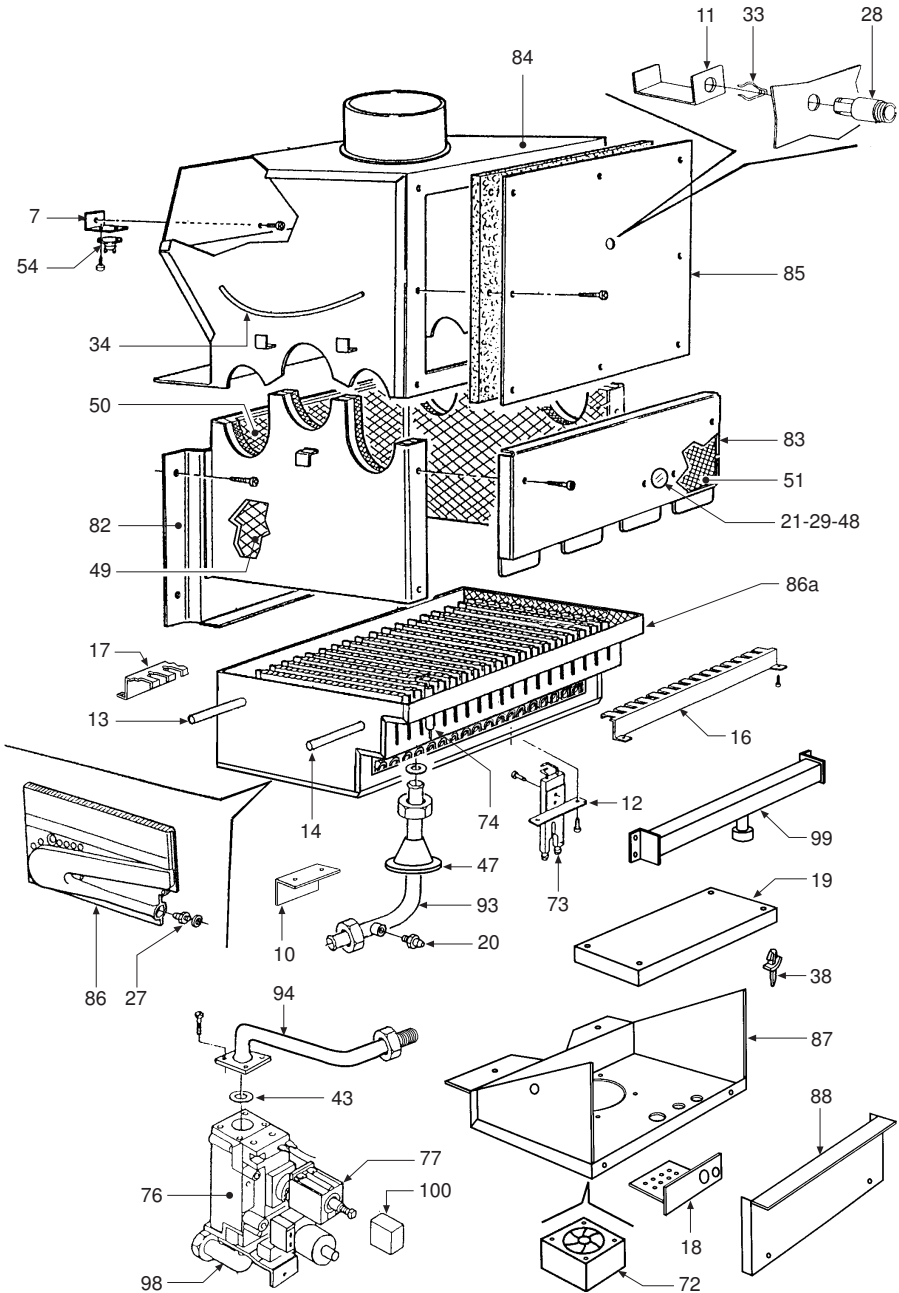

POS.	CODICE	DESCRIZIONE	Met.
1	3113293/0	Kesselverkleidungsblech unten lackiert "weiß"	•
2	3113996/0	Frontpaneel unten lackiert "weiß"	•
3	3113997/0	Innentür lackiert "weiß"	•
4	3114008/0	Seitenverkleidung reversibel lackiert "weiß"	•
5	3114182/0	Frontpaneel oben lackiert "weiß"	•
6	3120621/0	Befestigungsbügel Seitenverkleidungen	•
7	3120640/1	Befestigungsblech Abgas-Temperaturregler	•
8	3120696/0	Befestigungsbügel Ausdehnungsgefäß	•
9	3120766/0	Anschlußkasten-Halgebügel	•
10	3120847/0	Brennerkasten-Stützwinkel	•
11	3120886/0	Kaminkehrersonden-Bügel	•
12	3120929/0	Zündelectrodenhalter	•
13	3220238/0	Stift Ø 4	•
14	3220242/0	Stift Ø 3,5 Brennerarme Worgas	•
15	3290912/0	Rahmenblech hinten, unten	•
16	3291186/0	Brenner-Schutzblech	•
17	3291288/0	Brenner-Schutzblech hinten	•
18	3291295/0	Tür	•
19	3291296/0	Brennerkasten-Luftabweiser	•
20	3340028/0	Druck-Meßstutzen Kegelschluß 1/8" Außengew.	•
21	3370054/0	Dichtung Ø außen 30,5	•
22	3400088/0	Ösen-Steckzapfen M5	•
23	3400732/0	Verschluß Innengew. 1/2"	•
24	3400808/0	Kegelfilter geflanscht für Anschl. 1/2"	•
25	3400855/0	Entlüfterrohr-Verschluß	•
26	3400856/0	Entlüfterrohrkugel	•
27	3400973/1	Düse Ø 0,875	•
28	3401091/2	Kaminfegermeßstelle	•
29	3410043/1	Rahmen für Kontrollfensterglas	•
30	3410050/0	Blech C72 Oteco	•
31	3410056/0	Scharnier Verkleidung, rechts	•
32	3410057/0	Scharnier Verkleidung, links	•
33	3430036/0	Klemme Abgas-Meßstutzen	•
34	3440303/0	Befestigungsrundisen Strömungssicherung	•
35	3500180/0	ABS-Instrumenten-Drehknebel "weiß"	•
36	3500301/0	Entstörtasten-Drehknebel	•
37	3500395/0	ABS-Verschluß Ø 11	•
38	3500716/0	Distanzstück	•
39	3500489/0	ABS-Drehknebel Potentiometer	•
40	3500539/1	Rahmeneinsatz	•
41	3500573/0	Schallfeld Siebdruckdekor	•
42	3510016/0	Dichtung für Anschl. 1" 1/2	•
43	3510034/2	Dichtung Ø außen 34	•
44	3510050/0	O-Ring 3087	•
45	3510051/0	Dichtung mit Führung	•
46	3510053/0	O-Ring 2037	•
47	3510097/0	Dichtung Kegelschnitt	•
48	3531524/0	Kontrollfensterglas Ø 30	•