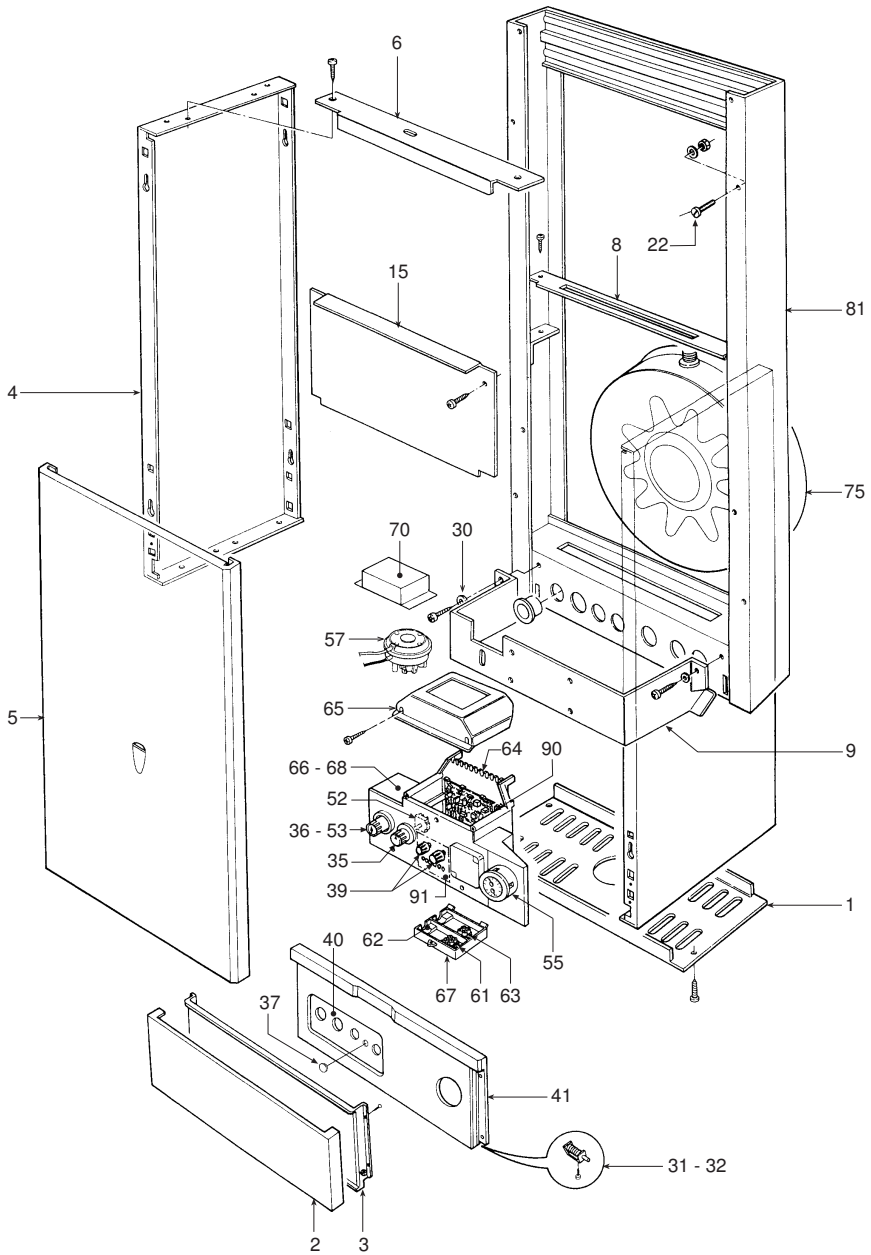

POS.	CODICE	DESCRIZIONE	Met.
1	3113293/0	Kesselverkleidungsblech unten lackiert "weiß"	•
2	3113996/0	Frontpaneel unten lackiert "weiß"	•
3	3113997/0	Innentür lackiert "weiß"	•
4	3114008/0	Seitenverkleidung reversibel lackiert "weiß"	•
5	3114182/0	Frontpaneel oben lackiert "weiß"	•
6	3120621/0	Befestigungsbügel Seitenverkleidungen	•
7	3120640/1	Befestigungsblech Abgas-Temperaturregler	•
8	3120696/0	Befestigungsbügel Ausdehnungsgefäß	•
9	3120766/0	Anschlußkasten-Halgebügel	•
10	3120847/0	Brennerkasten-Stützwinkel	•
11	3120886/0	Kaminkehrersonden-Bügel	•
12	3120929/0	Zündelectrodenhalter	•
13	3220238/0	Stift Ø 4	•
14	3220242/0	Stift Ø 3,5 Brennerarme Worgas	•
15	3290912/0	Rahmenblech hinten, unten	•
16	3291186/0	Brenner-Schutzblech	•
17	3291288/0	Brenner-Schutzblech hinten	•
18	3291295/0	Tür	•
19	3291296/0	Brennerkasten-Luftabweiser	•
20	3340028/0	Druck-Meßstutzen Kegelschluß 1/8" Außengew.	•
21	3370054/0	Dichtung Ø außen 30,5	•
22	3400088/0	Ösen-Steckzapfen M5	•
23	3400732/0	Verschluß Innengew. 1/2"	•
24	3400808/0	Kegelfilter geflanscht für Anschl. 1/2"	•
25	3400855/0	Entlüfterrohr-Verschluß	•
26	3400856/0	Entlüfterrohrkugel	•
27	3400973/1	Düse Ø 0,875	•
28	3401091/2	Kaminfegermeßstelle	•
29	3410043/1	Rahmen für Kontrollfensterglas	•
30	3410050/0	Blech C72 Oteco	•
31	3410056/0	Scharnier Verkleidung, rechts	•
32	3410057/0	Scharnier Verkleidung, links	•
33	3430036/0	Klemme Abgas-Meßstutzen	•
34	3440303/0	Befestigungsrundisen Strömungssicherung	•
35	3500180/0	ABS-Instrumenten-Drehknebel "weiß"	•
36	3500301/0	Entstörtasten-Drehknebel	•
37	3500395/0	ABS-Verschluß Ø 11	•
38	3500716/0	Distanzstück	•
39	3500489/0	ABS-Drehknebel Potentiometer	•
40	3500539/1	Rahmeneinsatz	•
41	3500573/0	Schallfeld Siebdruckdekor	•
42	3510016/0	Dichtung für Anschl. 1" 1/2	•
43	3510034/2	Dichtung Ø außen 34	•
44	3510050/0	O-Ring 3087	•
45	3510051/0	Dichtung mit Führung	•
46	3510053/0	O-Ring 2037	•
47	3510097/0	Dichtung Kegelschnitt	•
48	3531524/0	Kontrollfensterglas Ø 30	•