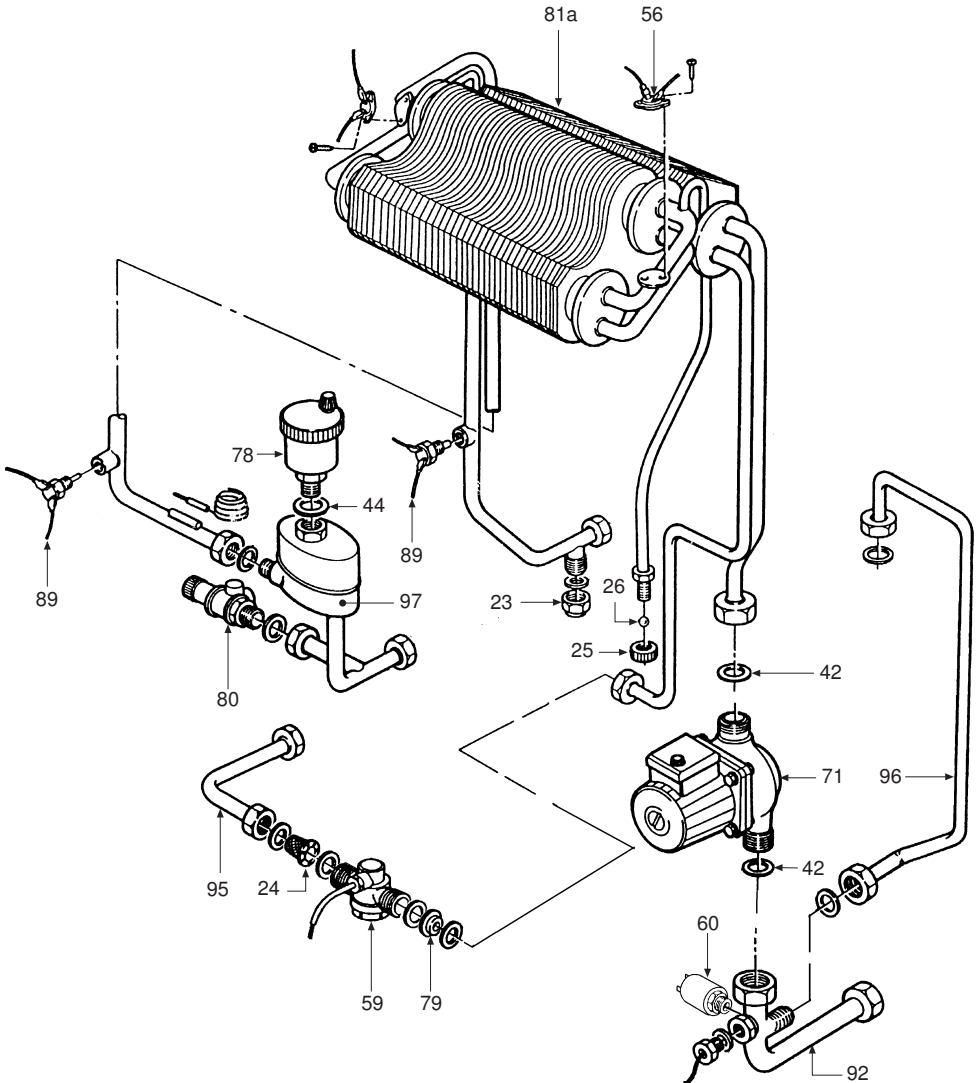

POS.	CODICE	DESCRIZIONE	Met.
1	3113293/0	Kesselverkleidungsblech unten lackiert "weiß"	•
2	3113996/0	Frontpaneel unten lackiert "weiß"	•
3	3113997/0	Innentür lackiert "weiß"	•
4	3114008/0	Seitenverkleidung reversibel lackiert "weiß"	•
5	3114182/0	Frontpaneel oben lackiert "weiß"	•
6	3120621/0	Befestigungsbügel Seitenverkleidungen	•
7	3120640/1	Befestigungsblech Abgas-Temperaturregler	•
8	3120696/0	Befestigungsbügel Ausdehnungsgefäß	•
9	3120766/0	Anschlußkasten-Halgebügel	•
10	3120847/0	Brennerkasten-Stützwinkel	•
11	3120886/0	Kaminkehrersonden-Bügel	•
12	3120929/0	Zündelectrodenhalter	•
13	3220238/0	Stift Ø 4	•
14	3220242/0	Stift Ø 3,5 Brennerarme Worgas	•
15	3290912/0	Rahmenblech hinten, unten	•
16	3291186/0	Brenner-Schutzblech	•
17	3291288/0	Brenner-Schutzblech hinten	•
18	3291295/0	Tür	•
19	3291296/0	Brennerkasten-Luftabweiser	•
20	3340028/0	Druck-Meßstutzen Kegelschluß 1/8" Außengew.	•
21	3370054/0	Dichtung Ø außen 30,5	•
22	3400088/0	Ösen-Steckzapfen M5	•
23	3400732/0	Verschluß Innengew. 1/2"	•
24	3400808/0	Kegelfilter geflanscht für Anschl. 1/2"	•
25	3400855/0	Entlüfterrohr-Verschluß	•
26	3400856/0	Entlüfterrohrkugel	•
27	3400973/1	Düse Ø 0,875	•
28	3401091/2	Kaminfegermeßstelle	•
29	3410043/1	Rahmen für Kontrollfensterglas	•
30	3410050/0	Blech C72 Oteco	•
31	3410056/0	Scharnier Verkleidung, rechts	•
32	3410057/0	Scharnier Verkleidung, links	•
33	3430036/0	Klemme Abgas-Meßstutzen	•
34	3440303/0	Befestigungsrundisen Strömungssicherung	•
35	3500180/0	ABS-Instrumenten-Drehknebel "weiß"	•
36	3500301/0	Entstörtasten-Drehknebel	•
37	3500395/0	ABS-Verschluß Ø 11	•
38	3500716/0	Distanzstück	•
39	3500489/0	ABS-Drehknebel Potentiometer	•
40	3500539/1	Rahmeneinsatz	•
41	3500573/0	Schallfeld Siebdruckdekor	•
42	3510016/0	Dichtung für Anschl. 1" 1/2	•
43	3510034/2	Dichtung Ø außen 34	•
44	3510050/0	O-Ring 3087	•
45	3510051/0	Dichtung mit Führung	•
46	3510053/0	O-Ring 2037	•
47	3510097/0	Dichtung Kegelschnitt	•
48	3531524/0	Kontrollfensterglas Ø 30	•