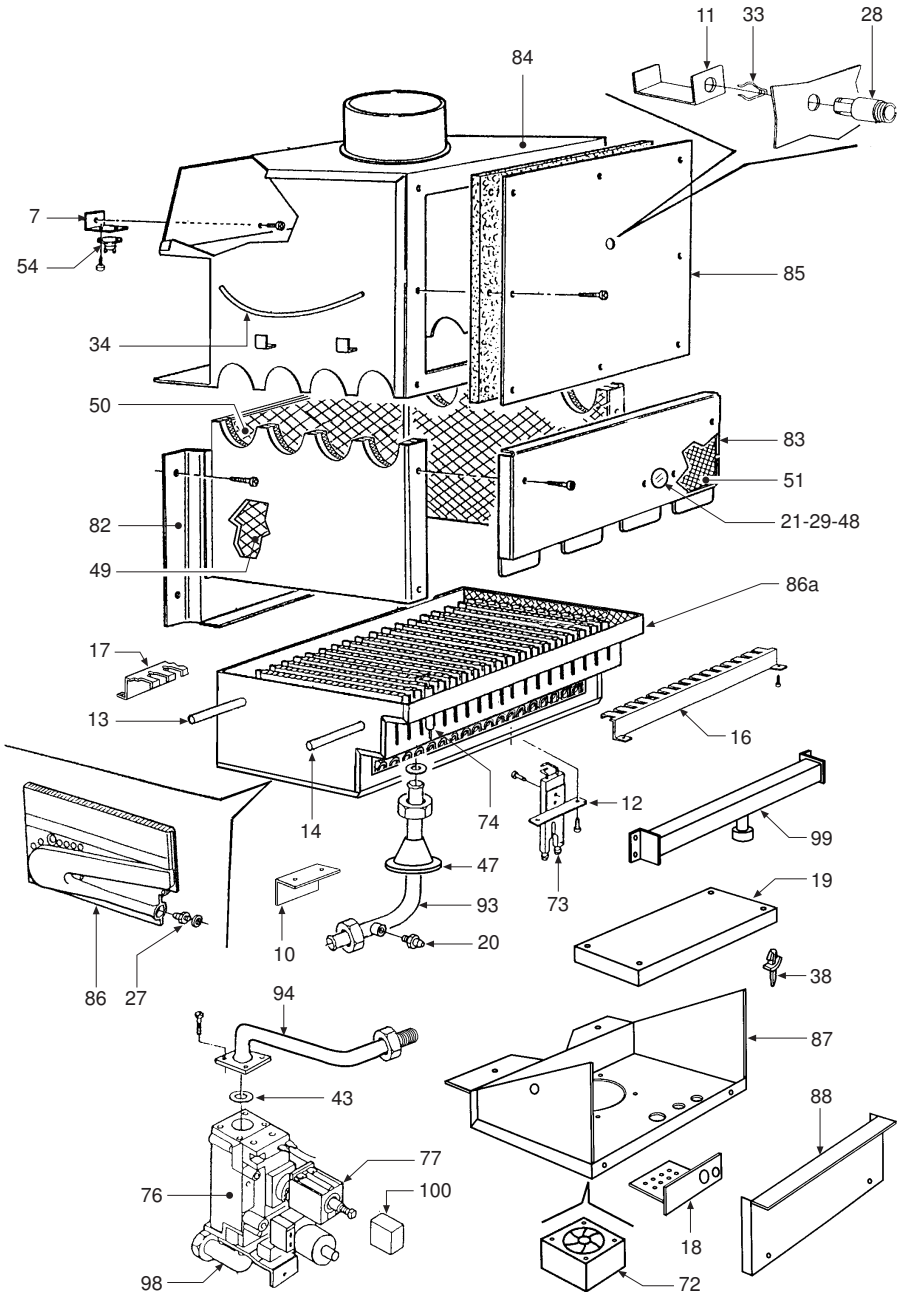

CODICE	EDIZIONE	MERCATO	VISTO
30R0146/0	03 - 98	DE	

POS.	CODICE	DESCRIZIONE	KSN 18	KSN 24
1	3113293/0	Kesselverkleidungsblech unten lackiert "weiß"	•	•
2	3113996/0	Frontpaneel unten lackiert "weiß"	•	•
3	3113997/0	Innentür lackiert "weiß"	•	•
4	3114008/0	Seitenverkleidung reversibel lackiert "weiß"	•	•
5	3114182/0	Frontpaneel oben lackiert "weiß"	•	•
6	3120621/0	Befestigungsbügel Seitenverkleidungen	•	•
7	3120640/1	Befestigungsblech Abgas-Temperaturregler	•	•
8	3120696/0	Befestigungsbügel Ausdehnungsgefäß	•	•
9	3120766/0	Anschlußkasten-Haltebügel	•	•
10	3120847/0	Brennerkasten-Stützwinkel	•	•
11	3120886/0	Kaminkehrersonden-Bügel	•	•
12	3120929/0	Zündeflektrodenhalter	•	•
13	3220238/0	Stift Ø 4	•	•
14	3220242/0	Stift Ø 3,5 Brennerarme Worgas	•	•
15	3290912/0	Rahmenblech hinten, unten	•	•
16	3291186/0	Brenner-Schutzblech	•	•
17	3291288/0	Brenner-Schutzblech hinten	•	•
18	3291294/0	Tür	•	•
18	3291295/0	Tür	•	•
19	3291296/0	Brennerkasten-Luftabweiser	•	•
20	3340028/0	Druck-Meßstutzen Kegelschluß 1/8" Außengew.	•	•
21	3370054/0	Dichtung Ø außen 30,5	•	•
22	3400088/0	Ösen-Steckzapfen M5	•	•
25	3400855/0	Entlüfterrohr-Verschuß	•	•
26	3400856/0	Entlüfterrohrkugel	•	•
27	3400973/1	Düse Ø 0,875	•	•
27	3400985/0	Düse Ø 0,82	•	•
28	3401091/2	Kaminfegermeßstelle	•	•
29	3410043/1	Rahmen für Kontrollfensterglas	•	•
30	3410050/0	Blech C72 Oteco	•	•
31	3410056/0	Scharnier Verkleidung, rechts	•	•
32	3410057/0	Scharnier Verkleidung, links	•	•
33	3430036/0	Klemme Abgas-Meßstutzen	•	•
34	3440303/0	Befestigungsrundeisen Strömungssicherung	•	•
35	3500180/0	ABS-Instrumenten-Drehknebel "weiß"	•	•
36	3500301/0	Entstörtasten-Drehknebel	•	•
37	3500395/0	ABS-Verschuß Ø 11	•	•
38	3500716/0	Distanzstück	•	•
39	3500489/0	ABS-Drehknebel Potentiometer	•	•
40	3500628/1	Rahmeneinsatz	•	•
41	3500573/0	Schaltfeld Siebdruckdekor	•	•
42	3510016/0	Dichtung für Anschl. 1" 1/2	•	•
43	3510034/2	Dichtung Ø außen 34	•	•
44	3510050/0	O-Ring 3087	•	•
45	3510051/0	Dichtung mit Führung	•	•
46	3510053/0	O-Ring 2037	•	•
47	3510097/0	Dichtung Kegelschnitt	•	•
48	3531524/0	Kontrollfensterglas Ø 30	•	•