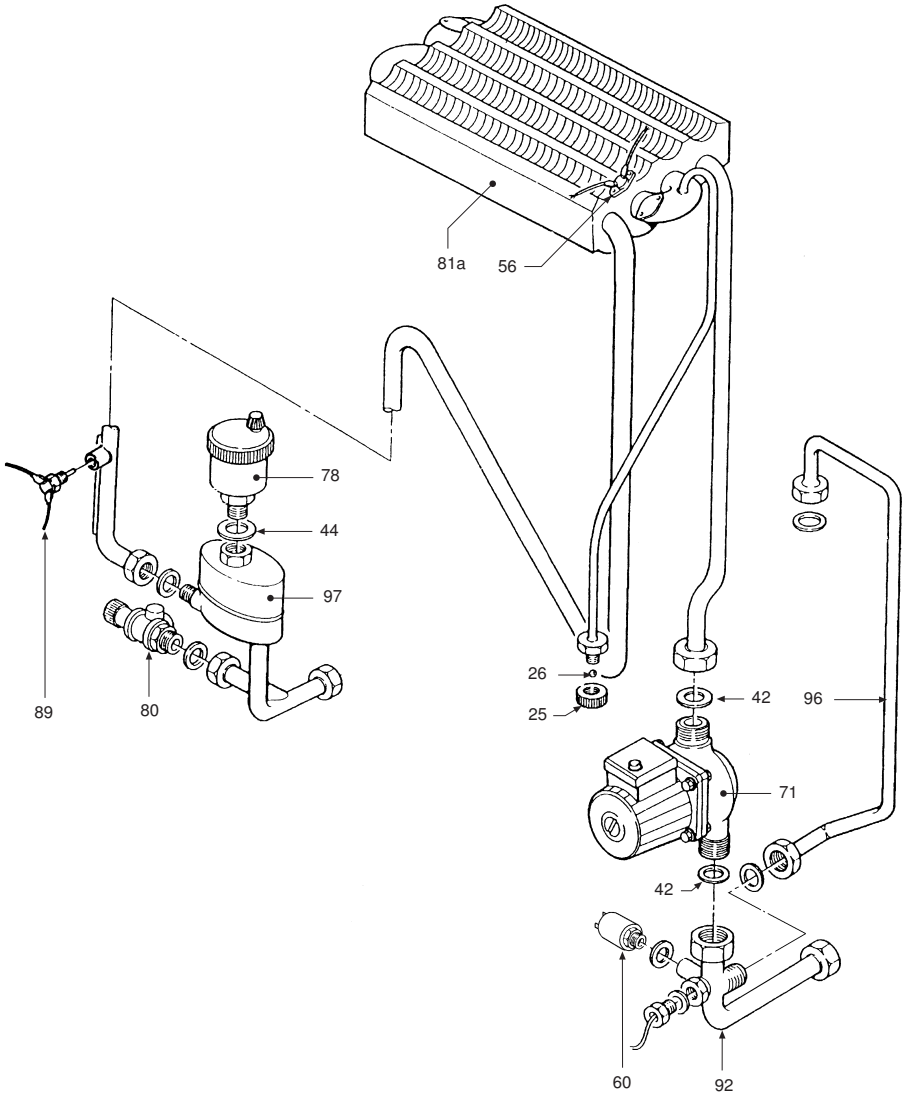

CODICE	EDIZIONE	MERCATO	VISTO
30R0146/0	03 - 98	DE	

POS.	CODICE	DESCRIZIONE	KSN 18	KSN 24
1	3113293/0	Kesselverkleidungsblech unten lackiert "weiß"	•	•
2	3113996/0	Frontpaneel unten lackiert "weiß"	•	•
3	3113997/0	Innentür lackiert "weiß"	•	•
4	3114008/0	Seitenverkleidung reversibel lackiert "weiß"	•	•
5	3114182/0	Frontpaneel oben lackiert "weiß"	•	•
6	3120621/0	Befestigungsbügel Seitenverkleidungen	•	•
7	3120640/1	Befestigungsblech Abgas-Temperaturregler	•	•
8	3120696/0	Befestigungsbügel Ausdehnungsgefäß	•	•
9	3120766/0	Anschlußkasten-Haltebügel	•	•
10	3120847/0	Brennerkasten-Stützwinkel	•	•
11	3120886/0	Kaminkehrersonden-Bügel	•	•
12	3120929/0	Zündeflektrodenhalter	•	•
13	3220238/0	Stift Ø 4	•	•
14	3220242/0	Stift Ø 3,5 Brennerarme Worgas	•	•
15	3290912/0	Rahmenblech hinten, unten	•	•
16	3291186/0	Brenner-Schutzblech	•	•
17	3291288/0	Brenner-Schutzblech hinten	•	•
18	3291294/0	Tür	•	•
18	3291295/0	Tür	•	•
19	3291296/0	Brennerkasten-Luftabweiser	•	•
20	3340028/0	Druck-Meßstutzen Kegelschluß 1/8" Außengew.	•	•
21	3370054/0	Dichtung Ø außen 30,5	•	•
22	3400088/0	Ösen-Steckzapfen M5	•	•
25	3400855/0	Entlüfterrohr-Verschuß	•	•
26	3400856/0	Entlüfterrohrkugel	•	•
27	3400973/1	Düse Ø 0,875	•	•
27	3400985/0	Düse Ø 0,82	•	•
28	3401091/2	Kaminfegermeßstelle	•	•
29	3410043/1	Rahmen für Kontrollfensterglas	•	•
30	3410050/0	Blech C72 Oteco	•	•
31	3410056/0	Scharnier Verkleidung, rechts	•	•
32	3410057/0	Scharnier Verkleidung, links	•	•
33	3430036/0	Klemme Abgas-Meßstutzen	•	•
34	3440303/0	Befestigungsrundeisen Strömungssicherung	•	•
35	3500180/0	ABS-Instrumenten-Drehknebel "weiß"	•	•
36	3500301/0	Entstörtasten-Drehknebel	•	•
37	3500395/0	ABS-Verschuß Ø 11	•	•
38	3500716/0	Distanzstück	•	•
39	3500489/0	ABS-Drehknebel Potentiometer	•	•
40	3500628/1	Rahmeneinsatz	•	•
41	3500573/0	Schaltfeld Siebdruckdekor	•	•
42	3510016/0	Dichtung für Anschl. 1" 1/2	•	•
43	3510034/2	Dichtung Ø außen 34	•	•
44	3510050/0	O-Ring 3087	•	•
45	3510051/0	Dichtung mit Führung	•	•
46	3510053/0	O-Ring 2037	•	•
47	3510097/0	Dichtung Kegelschnitt	•	•
48	3531524/0	Kontrollfensterglas Ø 30	•	•