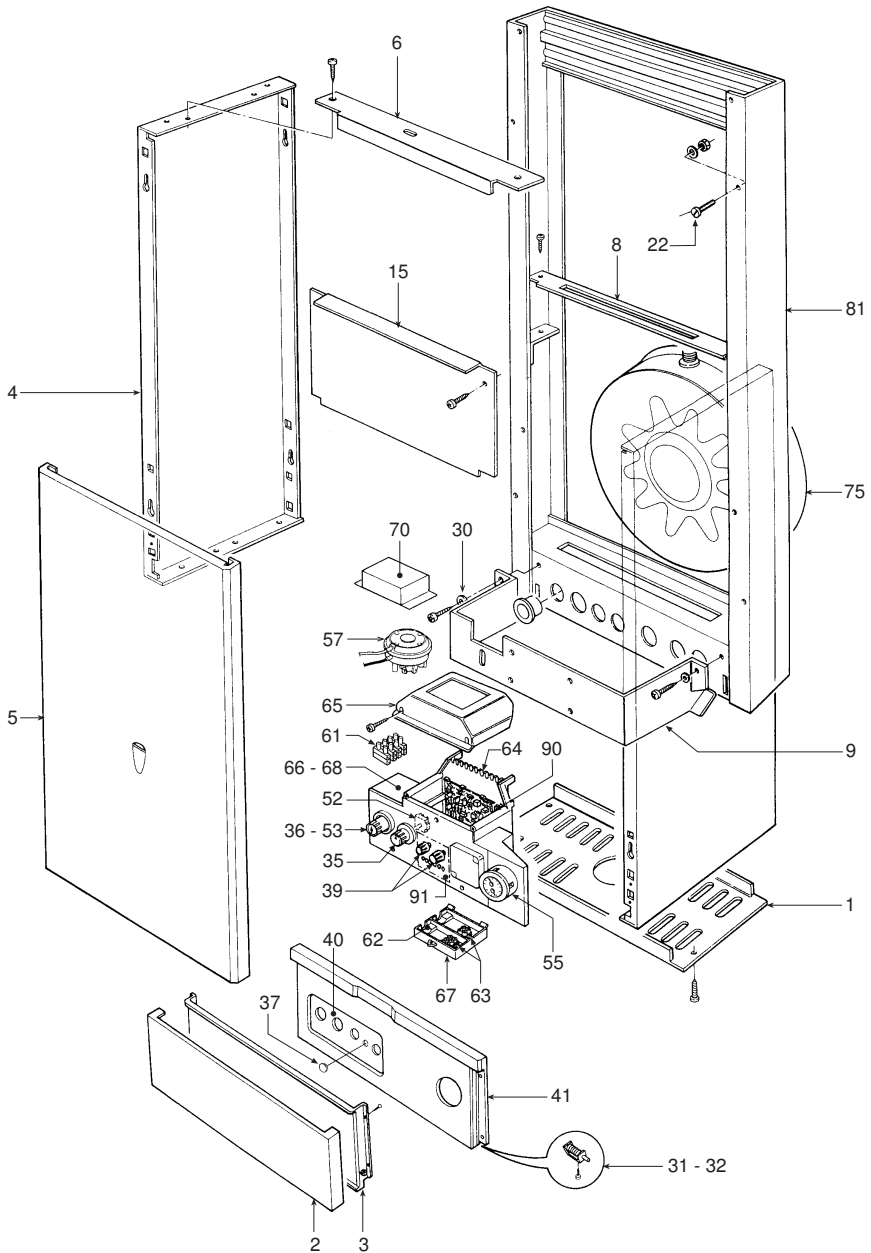

CODICE	EDIZIONE	MERCATO	VISTO
30R0146/0	03 - 98	DE	

POS.	CODICE	DESCRIZIONE	KSN 18	KSN 24
1	3113293/0	Kesselverkleidungsblech unten lackiert "weiß"	•	•
2	3113996/0	Frontpaneel unten lackiert "weiß"	•	•
3	3113997/0	Innentür lackiert "weiß"	•	•
4	3114008/0	Seitenverkleidung reversibel lackiert "weiß"	•	•
5	3114182/0	Frontpaneel oben lackiert "weiß"	•	•
6	3120621/0	Befestigungsbügel Seitenverkleidungen	•	•
7	3120640/1	Befestigungsblech Abgas-Temperaturregler	•	•
8	3120696/0	Befestigungsbügel Ausdehnungsgefäß	•	•
9	3120766/0	Anschlußkasten-Haltebügel	•	•
10	3120847/0	Brennerkasten-Stützwinkel	•	•
11	3120886/0	Kaminkehrersonden-Bügel	•	•
12	3120929/0	Zündeflektrodenhalter	•	•
13	3220238/0	Stift Ø 4	•	•
14	3220242/0	Stift Ø 3,5 Brennerarme Worgas	•	•
15	3290912/0	Rahmenblech hinten, unten	•	•
16	3291186/0	Brenner-Schutzblech	•	•
17	3291288/0	Brenner-Schutzblech hinten	•	•
18	3291294/0	Tür	•	•
18	3291295/0	Tür	•	•
19	3291296/0	Brennerkasten-Luftabweiser	•	•
20	3340028/0	Druck-Meßstutzen Kegelschluß 1/8" Außengew.	•	•
21	3370054/0	Dichtung Ø außen 30,5	•	•
22	3400088/0	Ösen-Steckzapfen M5	•	•
25	3400855/0	Entlüfterrohr-Verschuß	•	•
26	3400856/0	Entlüfterrohrkugel	•	•
27	3400973/1	Düse Ø 0,875	•	•
27	3400985/0	Düse Ø 0,82	•	•
28	3401091/2	Kaminfegermeßstelle	•	•
29	3410043/1	Rahmen für Kontrollfensterglas	•	•
30	3410050/0	Blech C72 Oteco	•	•
31	3410056/0	Scharnier Verkleidung, rechts	•	•
32	3410057/0	Scharnier Verkleidung, links	•	•
33	3430036/0	Klemme Abgas-Meßstutzen	•	•
34	3440303/0	Befestigungsrundeisen Strömungssicherung	•	•
35	3500180/0	ABS-Instrumenten-Drehknebel "weiß"	•	•
36	3500301/0	Entstörtasten-Drehknebel	•	•
37	3500395/0	ABS-Verschuß Ø 11	•	•
38	3500716/0	Distanzstück	•	•
39	3500489/0	ABS-Drehknebel Potentiometer	•	•
40	3500628/1	Rahmeneinsatz	•	•
41	3500573/0	Schaltfeld Siebdruckdekor	•	•
42	3510016/0	Dichtung für Anschl. 1" 1/2	•	•
43	3510034/2	Dichtung Ø außen 34	•	•
44	3510050/0	O-Ring 3087	•	•
45	3510051/0	Dichtung mit Führung	•	•
46	3510053/0	O-Ring 2037	•	•
47	3510097/0	Dichtung Kegelschnitt	•	•
48	3531524/0	Kontrollfensterglas Ø 30	•	•