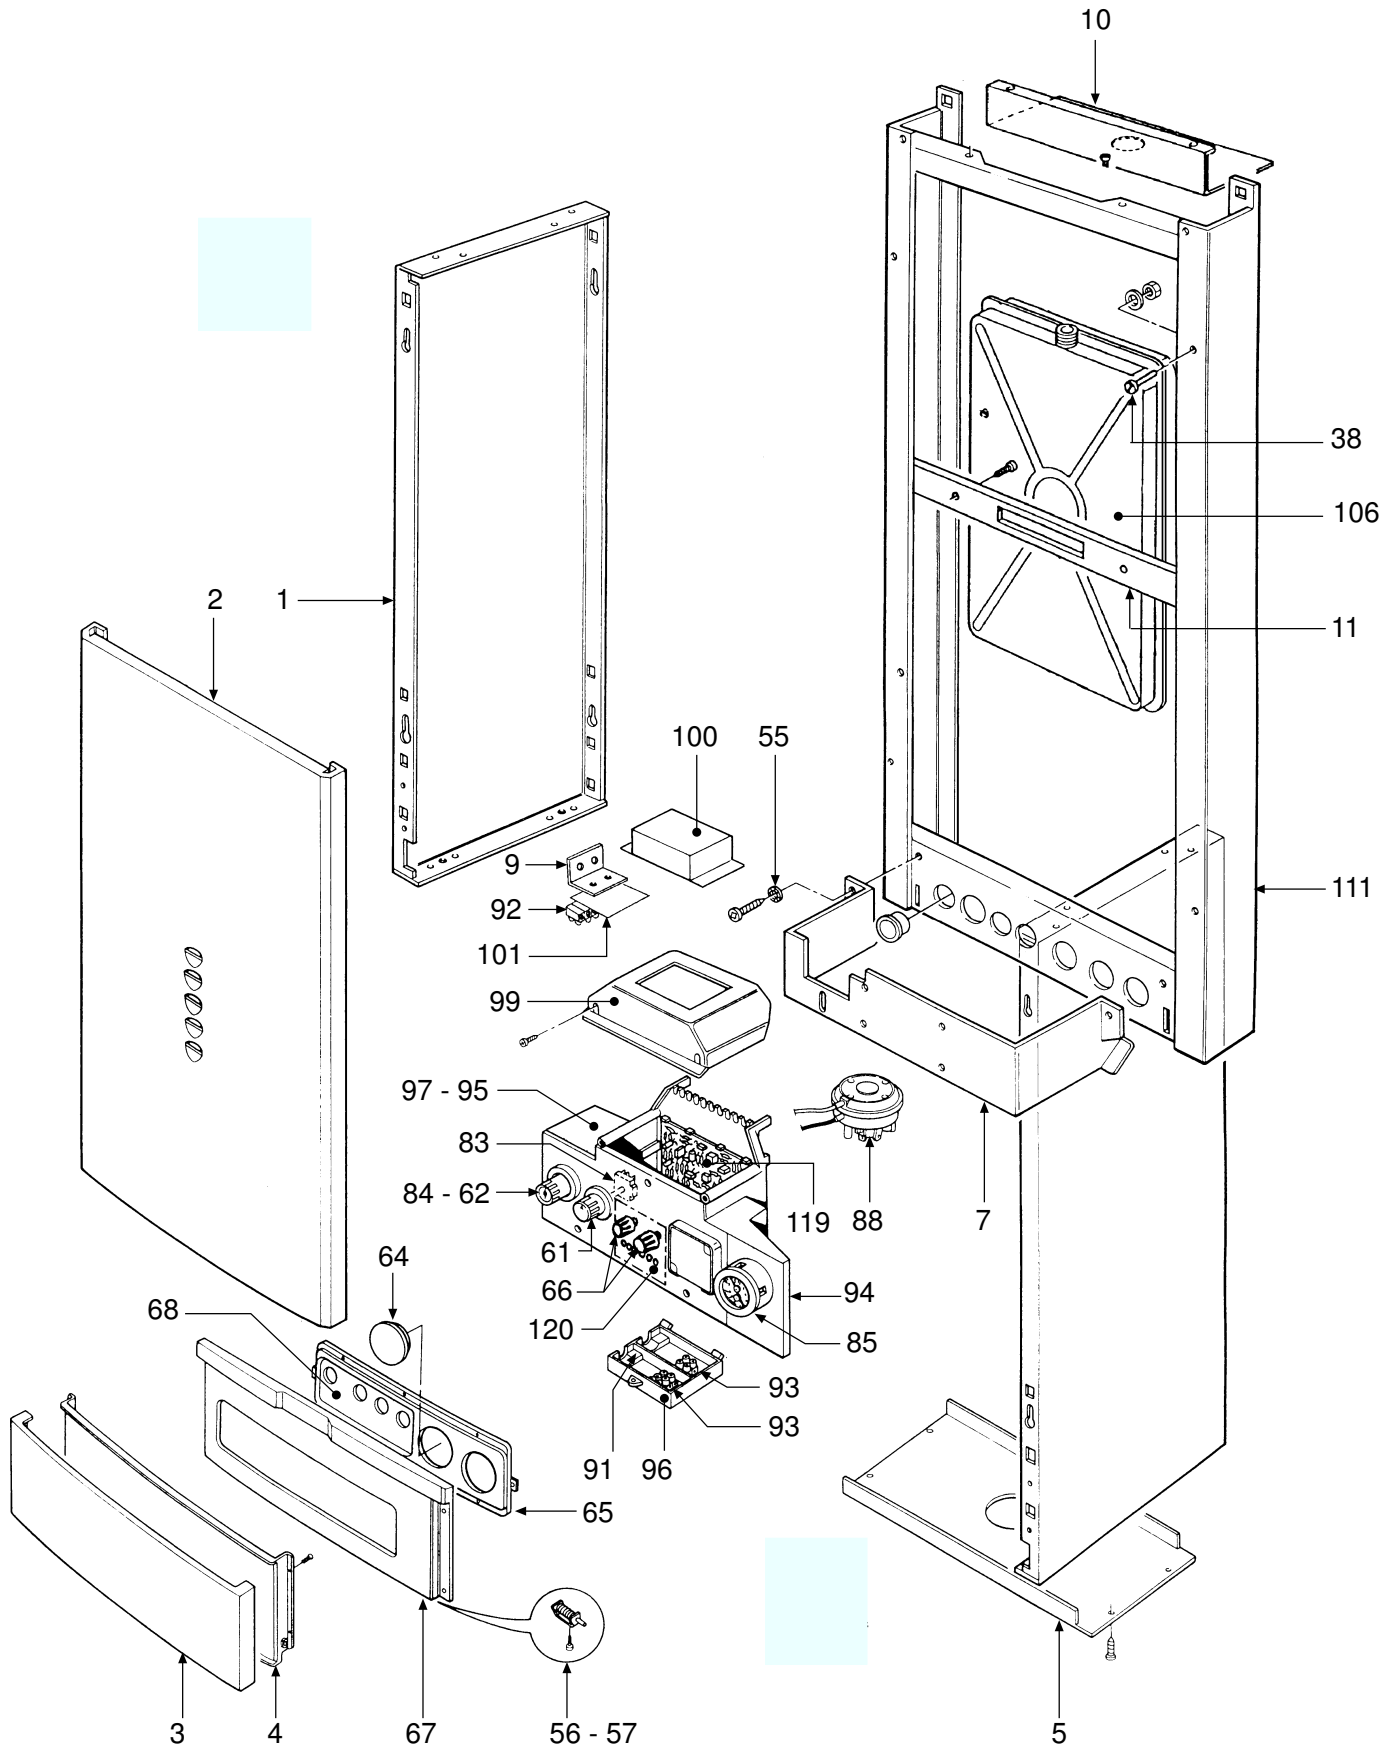

CODICE	EDIZIONE	MERCATO	VISTO
30R0102/0	10 - 96	DE	

POS.	CODICE	DESCRIZIONE	Met.
1	3113562/0	Seitenverkleidung reversibel lackiert "weiß"	•
2	3113568/0	Frontpaneel oben lackiert "weiß"	•
3	3113573/0	Frontpaneel unten lackiert "weiß"	•
4	3113574/0	Verstärkung Frontpaneel lackiert "weiß"	•
5	3113770/0	Kesselverkleidungsblech unten lackiert "weiß"	•
6	3120727/0	Halteblech Zündbrennerrohre	•
7	3120766/0	Anschlußkasten-Haldebügel	•
8	3120809/0	Zünder Elektrodenhalter	•
9	3120811/0	Klemmen-Haldebügel 8-polig	•
10	3120816/0	Stützbügel oben, Ausdehnungsgefäß	•
11	3120827/0	Stützbügel unten Ausdehnungsgefäß	•
12	3120886/0	Kaminkehrersonden-Bügel	•
13	3200199/0	Luftklappe	•
14	3211405/1	Alu-Abgas-Knierohr	•
15	3211589/0	Abgas-Schutzblechplatte	•
16	3211626/0	Gebälseträgerblech Ausf. "A"	•
17	3220224/0	Brennerstab Furigas	•
18	3220227/0	Befestigungsklemme Gasbrennerarme	•
19	3220238/0	Stift Ø 4	•
20	3220239/0	Stift Ø 2,5	•
21	3270042/0	Muffendichtung Deckel-/Gebläseverbindungstück	•
22	3270043/0	Abgasverbindungstück Gebläse/Deckel	•
23	3270044/0	Alu-Verschluß Luftansaugung Ø 100	•
24	3290828/0	Abgas-Schutzblech Rippenpaket	•
25	3290913/0	Stabbrenner-Kammgitter	•
26	3340028/0	Druck-Meßstutzen Kegelschluß 1/8" Außengew.	•
27	3340087/0	Druck-Meßstutzen zylinderf. Anschluß 1/8" Außengew.	•
28	3370038/1	Dichtung 1/4"	•
29	3370040/1	Dichtung 1/2"	•
30	3370041/1	Dichtung 3/4"	•
31	3370042/0	Dichtung Ø außen 38	•
32	3370048/0	Dichtung Ø außen 16	•
33	3370089/0	Alu-Dichtung Ø 10	•
34	3370095/0	Alu-Dichtung Ø innen 5,1	•
35	3400743/0	Nutmutter 3/4"	•
36	3400788/0	Nutmutter 1/2"	•
37	3400843/0	Nutmutter 1/8" Druck-Meßstutzen	•
38	3400847/2	Ösen-Steckzapfen M4	•
39	3400855/0	Entlüfterrohr-Verschluß	•
40	3400856/0	Entlüfterrohrkugel	•
41	3400860/0	Nippel 1/2"	•
42	3400861/0	Nippel 3/4"	•
43	3400880/0	Verbindungs-Nutmutter 1" 1/2	•
44	3400952/0	Düse Ø 1,10 Erdgas	•
44	3400964/0	Düse Ø 1,05 Erdgas	•
45	3401024/0	Druck-Meßstutzen "Luft"	•
46	3401025/0	Druck-Meßstutzen "Abgase"	•
47	3401030/0	Adapter-Nippel 3/4" - 1/2"	•