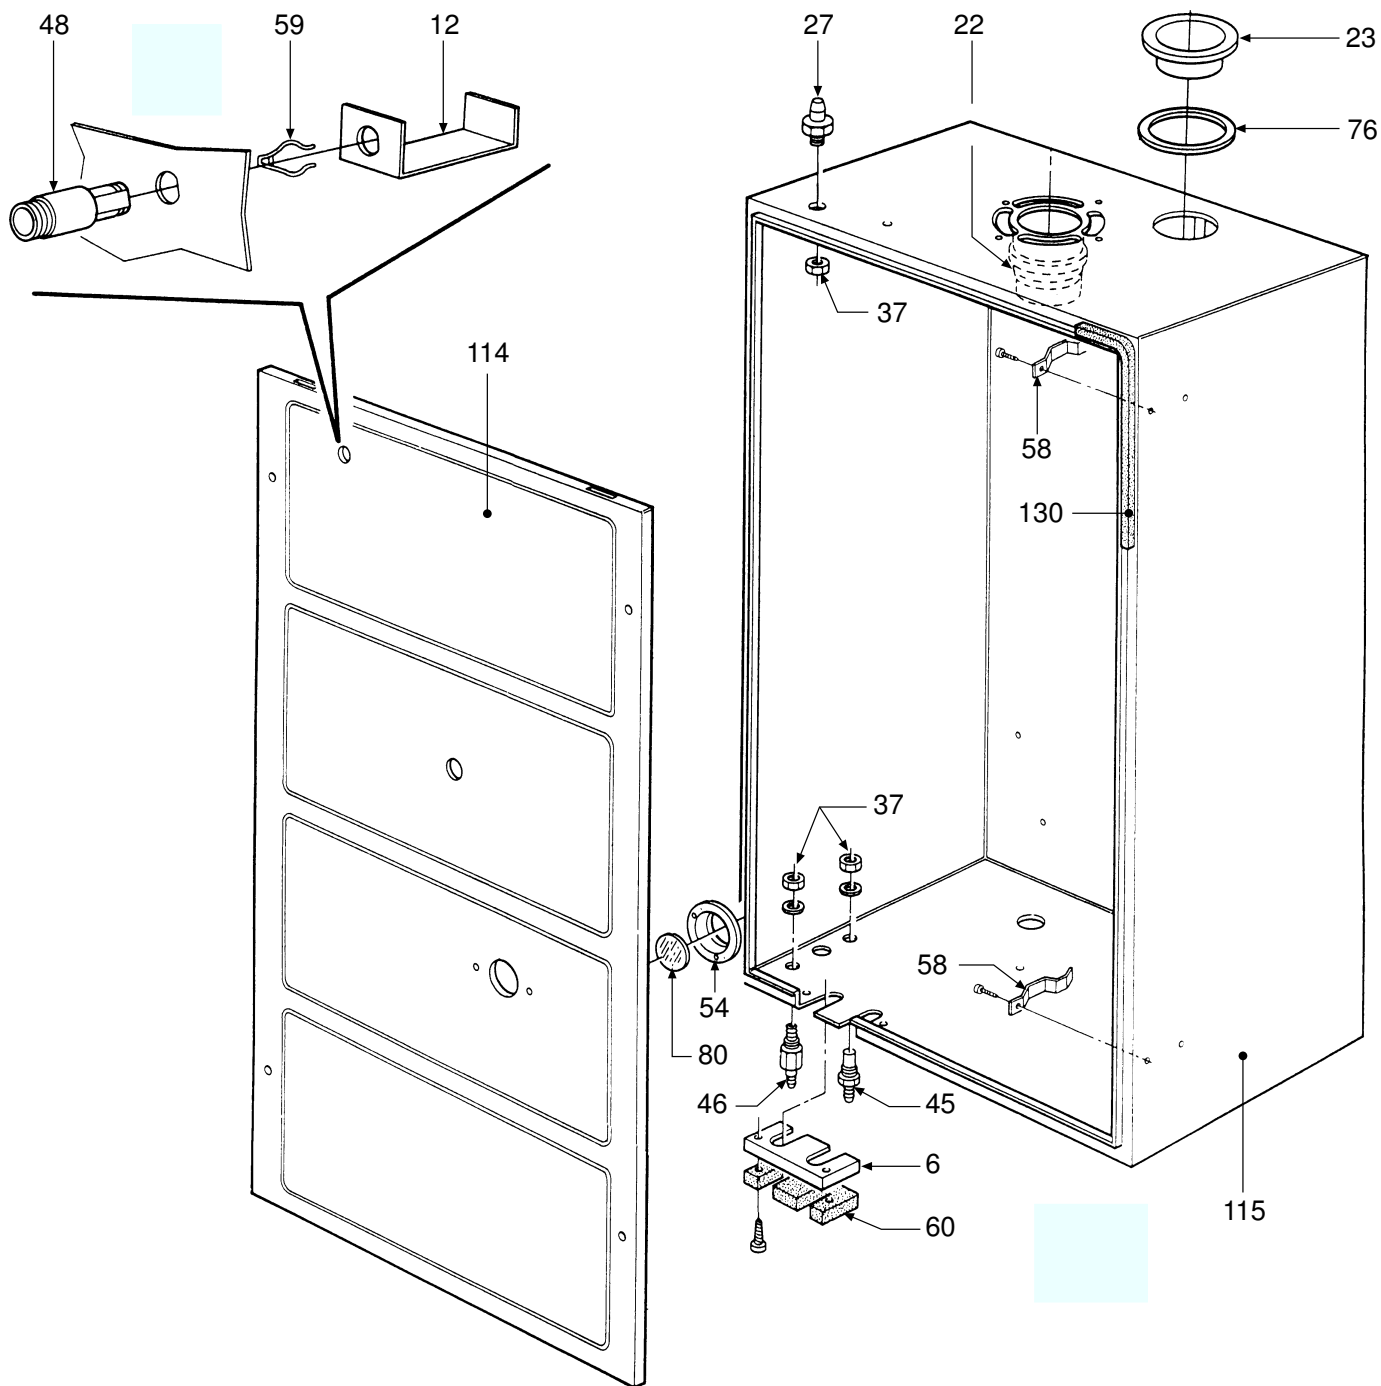

CODICE	EDIZIONE	MERCATO	VISTO
30R0102/0	10 - 96	DE	

POS.	CODICE	DESCRIZIONE	Met.
1	3113562/0	Seitenverkleidung reversibel lackiert "weiß"	•
2	3113568/0	Frontpaneel oben lackiert "weiß"	•
3	3113573/0	Frontpaneel unten lackiert "weiß"	•
4	3113574/0	Verstärkung Frontpaneel lackiert "weiß"	•
5	3113770/0	Kesselverkleidungsblech unten lackiert "weiß"	•
6	3120727/0	Halteblech Zündbrennerrohre	•
7	3120766/0	Anschlußkasten-Haldebügel	•
8	3120809/0	Zünder Elektrodenhalter	•
9	3120811/0	Klemmen-Haldebügel 8-polig	•
10	3120816/0	Stützbügel oben, Ausdehnungsgefäß	•
11	3120827/0	Stützbügel unten Ausdehnungsgefäß	•
12	3120886/0	Kaminkehrersonden-Bügel	•
13	3200199/0	Luftklappe	•
14	3211405/1	Alu-Abgas-Knierohr	•
15	3211589/0	Abgas-Schutzblechplatte	•
16	3211626/0	Gebälseträgerblech Ausf. "A"	•
17	3220224/0	Brennerstab Furigas	•
18	3220227/0	Befestigungsklemme Gasbrennerarme	•
19	3220238/0	Stift Ø 4	•
20	3220239/0	Stift Ø 2,5	•
21	3270042/0	Muffendichtung Deckel-/Gebläseverbindungstück	•
22	3270043/0	Abgasverbindungstück Gebläse/Deckel	•
23	3270044/0	Alu-Verschluß Luftansaugung Ø 100	•
24	3290828/0	Abgas-Schutzblech Rippenpaket	•
25	3290913/0	Stabbrenner-Kammgitter	•
26	3340028/0	Druck-Meßstutzen Kegelschluß 1/8" Außengew.	•
27	3340087/0	Druck-Meßstutzen zylinderf. Anschluß 1/8" Außengew.	•
28	3370038/1	Dichtung 1/4"	•
29	3370040/1	Dichtung 1/2"	•
30	3370041/1	Dichtung 3/4"	•
31	3370042/0	Dichtung Ø außen 38	•
32	3370048/0	Dichtung Ø außen 16	•
33	3370089/0	Alu-Dichtung Ø 10	•
34	3370095/0	Alu-Dichtung Ø innen 5,1	•
35	3400743/0	Nutmutter 3/4"	•
36	3400788/0	Nutmutter 1/2"	•
37	3400843/0	Nutmutter 1/8" Druck-Meßstutzen	•
38	3400847/2	Ösen-Steckzapfen M4	•
39	3400855/0	Entlüfterrohr-Verschluß	•
40	3400856/0	Entlüfterrohrkugel	•
41	3400860/0	Nippel 1/2"	•
42	3400861/0	Nippel 3/4"	•
43	3400880/0	Verbindungs-Nutmutter 1" 1/2	•
44	3400952/0	Düse Ø 1,10 Erdgas	•
44	3400964/0	Düse Ø 1,05 Erdgas	•
45	3401024/0	Druck-Meßstutzen "Luft"	•
46	3401025/0	Druck-Meßstutzen "Abgase"	•
47	3401030/0	Adapter-Nippel 3/4" - 1/2"	•