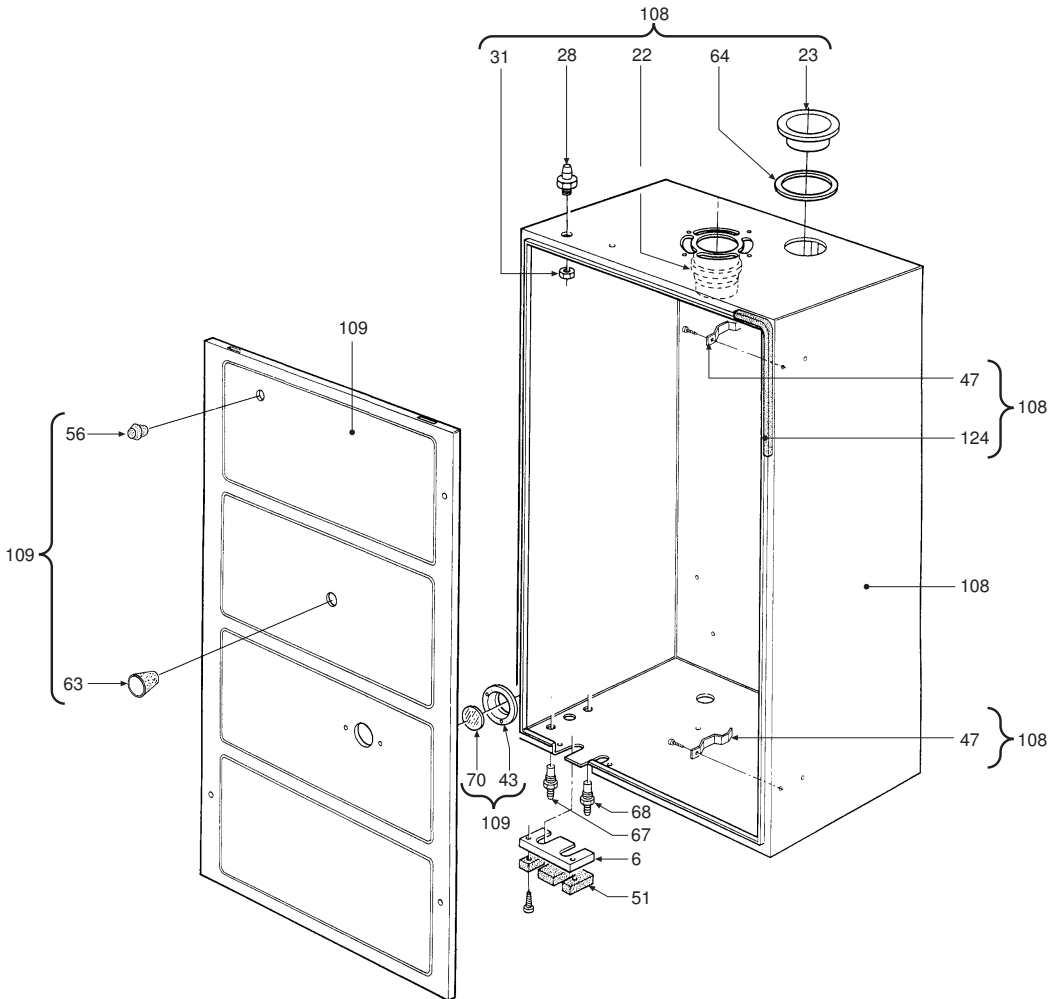

CODICE	EDIZIONE	MERCATO	VISTO
30R0160/0	04 - 98	DE	

POS.	CODICE	DESCRIZIONE	SN18	SN24
1	3113562/0	Seitenverkleidung reversibel lackiert "weiß"	•	•
2	3113568/0	Frontpaneel oben lackiert "weiß"	•	•
3	3113573/0	Frontpaneel unten lackiert "weiß"	•	•
4	3113574/0	Verstärkung Frontpaneel lackiert "weiß"	•	•
5	3113770/0	Kesselverkleidungsblech unten lackiert "weiß"	•	•
6	3120727/0	Halteblech Zündbrennerrohre	•	•
7	3120766/0	Anschlußkasten-Haltebügel	•	•
8	3120811/0	Klemmen-Haltebügel 8-polig	•	•
9	3120816/0	Stützbügel oben, Ausdehnungsgefäß	•	•
10	3120929/0	Zündeflektrodenhalter	•	•
11	3121028/0	Stützbügel unten Ausdehnungsgefäß	•	•
12	3200199/0	Luftklappe	•	•
13	3211405/1	Alu-Abgas-Knierohr	•	•
14	3211472/0	Abgas-Schutzblechplatte	•	•
14	3211702/0	Abgas-Schutzblechplatte	•	•
15	3211626/0	Gebälse-Halteplatte ausf. "A"	•	•
15	3211701/0	Gebälse-Halteplatte ausf. "C"	•	•
16	3220238/0	Stift Ø 4	•	•
17	3220242/0	Stift Ø 3,5 Brennerarme Worgas	•	•
18	3220259/0	Körper gassammler	•	•
19	3220260/0	Dichtung gassammler	•	•
20	3220268/0	Platte düse Bohrung Ø 0,82	•	•
20	3220269/0	Platte düse Bohrung Ø 0,875	•	•
21	3270042/0	Muffendichtung Deckel-/Gebälseverbindungstück	•	•
22	3270043/0	Abgasverbindungsstück Gebälse/Deckel	•	•
23	3270044/0	Alu-Verschuß Luftansaugung Ø 100	•	•
24	3290828/0	Abgas-Schutzblech Rippenpaket	•	•
25	3291186/0	Brenner-Schutzblech	•	•
26	3291288/0	Brenner-Schutzblech hinten	•	•
27	3340028/0	Druck-Meßstutzen Kegelschluß 1/8" Außengew.	•	•
28	3340087/0	Druck-Meßstutzen zylind. Anschluß 1/8" Außengew.	•	•
29	3400743/0	Nutmutter 3/4"	•	•
30	3400788/0	Nutmutter 1/2"	•	•
31	3400843/0	Nutmutter 1/8" Druck-Meßstutzen	•	•
32	3400847/2	Ösen-Steckzapfen M4	•	•
33	3400855/0	Entlüfterrohr-Verschuß	•	•
34	3400856/0	Entlüfterrohrkugel	•	•
35	3400880/0	Verbindungs-Nutmutter 1" 1/2	•	•
36	3401014/2	Rohr "Venturi"	•	•
37	3401015/1	Druck-Meßstutzen "Venturi"	•	•
38	3401097/0	Anschlußstück Gasventil-Ausgang	•	•
39	3401098/0	Gasventil-Anschlußblech	•	•
40	3401099/0	Anschlußstück Pumpe	•	•
41	3401106/0	Druck-Meßstutzen Drosselspule	•	•
42	3401138/0	Kaminfegermeßstelle	•	•
43	3410043/1	Rahmen für Kontrollfensterglas	•	•
44	3410050/0	Blech C72 Oteco	•	•
45	3410056/0	Scharnier Verkleidung, rechts	•	•