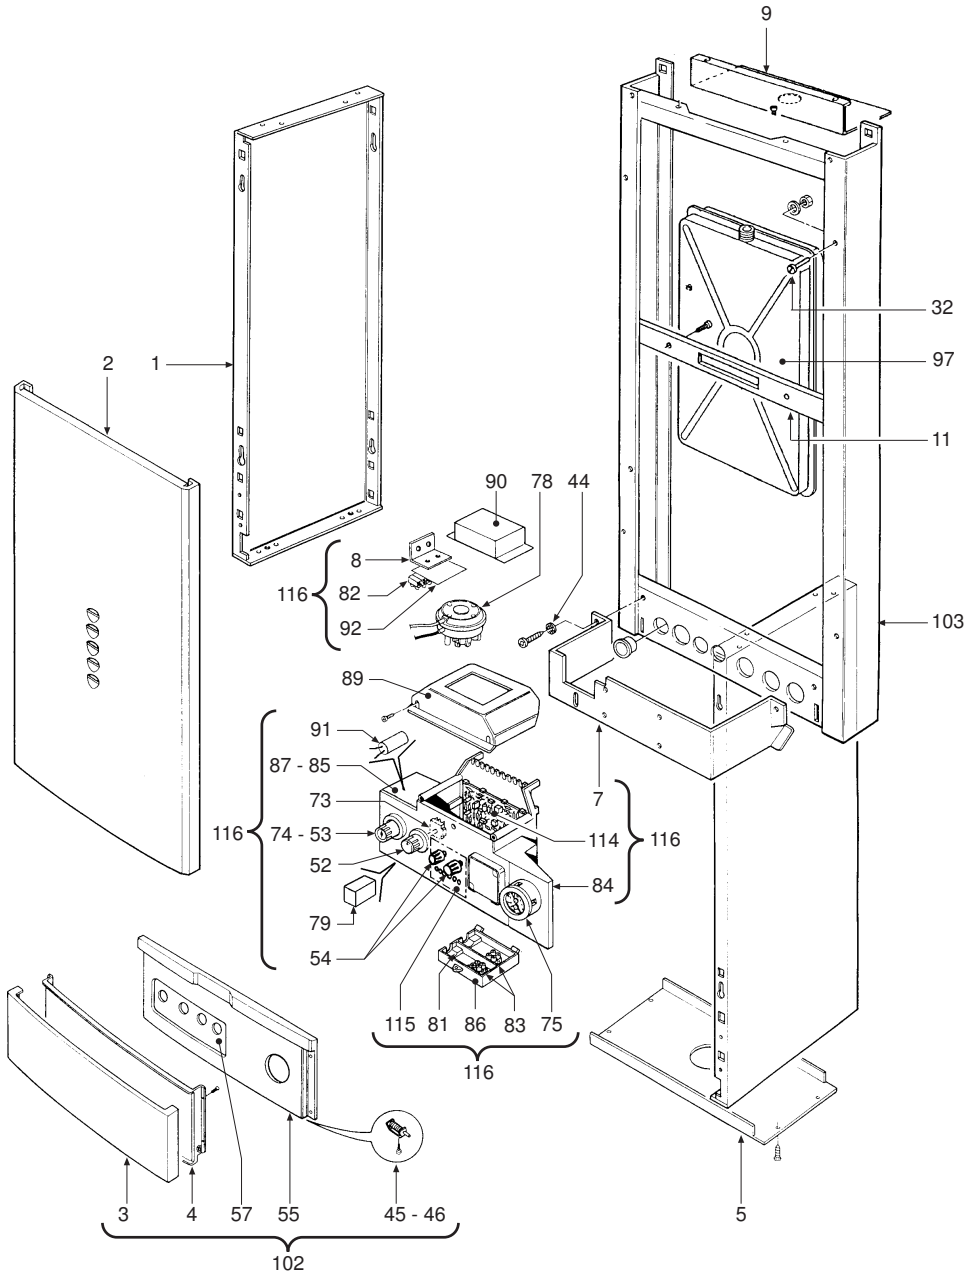

CODICE	EDIZIONE	MERCATO	VISTO
30R0160/0	04 - 98	DE	

POS.	CODICE	DESCRIZIONE	SN18	SN24
1	3113562/0	Seitenverkleidung reversibel lackiert "weiß"	•	•
2	3113568/0	Frontpaneel oben lackiert "weiß"	•	•
3	3113573/0	Frontpaneel unten lackiert "weiß"	•	•
4	3113574/0	Verstärkung Frontpaneel lackiert "weiß"	•	•
5	3113770/0	Kesselverkleidungsblech unten lackiert "weiß"	•	•
6	3120727/0	Halteblech Zündbrennerrohre	•	•
7	3120766/0	Anschlußkasten-Haltebügel	•	•
8	3120811/0	Klemmen-Haltebügel 8-polig	•	•
9	3120816/0	Stützbügel oben, Ausdehnungsgefäß	•	•
10	3120929/0	Zündeflektrodenhalter	•	•
11	3121028/0	Stützbügel unten Ausdehnungsgefäß	•	•
12	3200199/0	Luftklappe	•	•
13	3211405/1	Alu-Abgas-Knierohr	•	•
14	3211472/0	Abgas-Schutzblechplatte	•	•
14	3211702/0	Abgas-Schutzblechplatte	•	•
15	3211626/0	Gebälse-Halteplatte ausf. "A"	•	•
15	3211701/0	Gebälse-Halteplatte ausf. "C"	•	•
16	3220238/0	Stift Ø 4	•	•
17	3220242/0	Stift Ø 3,5 Brennerarme Worgas	•	•
18	3220259/0	Körper gassammler	•	•
19	3220260/0	Dichtung gassammler	•	•
20	3220268/0	Platte düse Bohrung Ø 0,82	•	•
20	3220269/0	Platte düse Bohrung Ø 0,875	•	•
21	3270042/0	Muffendichtung Deckel-/Gebälseverbindungstück	•	•
22	3270043/0	Abgasverbindungsstück Gebälse/Deckel	•	•
23	3270044/0	Alu-Verschuß Luftansaugung Ø 100	•	•
24	3290828/0	Abgas-Schutzblech Rippenpaket	•	•
25	3291186/0	Brenner-Schutzblech	•	•
26	3291288/0	Brenner-Schutzblech hinten	•	•
27	3340028/0	Druck-Meßstutzen Kegelschluß 1/8" Außengew.	•	•
28	3340087/0	Druck-Meßstutzen zylind. Anschluß 1/8" Außengew.	•	•
29	3400743/0	Nutmutter 3/4"	•	•
30	3400788/0	Nutmutter 1/2"	•	•
31	3400843/0	Nutmutter 1/8" Druck-Meßstutzen	•	•
32	3400847/2	Ösen-Steckzapfen M4	•	•
33	3400855/0	Entlüfterrohr-Verschuß	•	•
34	3400856/0	Entlüfterrohrkugel	•	•
35	3400880/0	Verbindungs-Nutmutter 1" 1/2	•	•
36	3401014/2	Rohr "Venturi"	•	•
37	3401015/1	Druck-Meßstutzen "Venturi"	•	•
38	3401097/0	Anschlußstück Gasventil-Ausgang	•	•
39	3401098/0	Gasventil-Anschlußblech	•	•
40	3401099/0	Anschlußstück Pumpe	•	•
41	3401106/0	Druck-Meßstutzen Drosselspule	•	•
42	3401138/0	Kaminfegermeßstelle	•	•
43	3410043/1	Rahmen für Kontrollfensterglas	•	•
44	3410050/0	Blech C72 Oteco	•	•
45	3410056/0	Scharnier Verkleidung, rechts	•	•