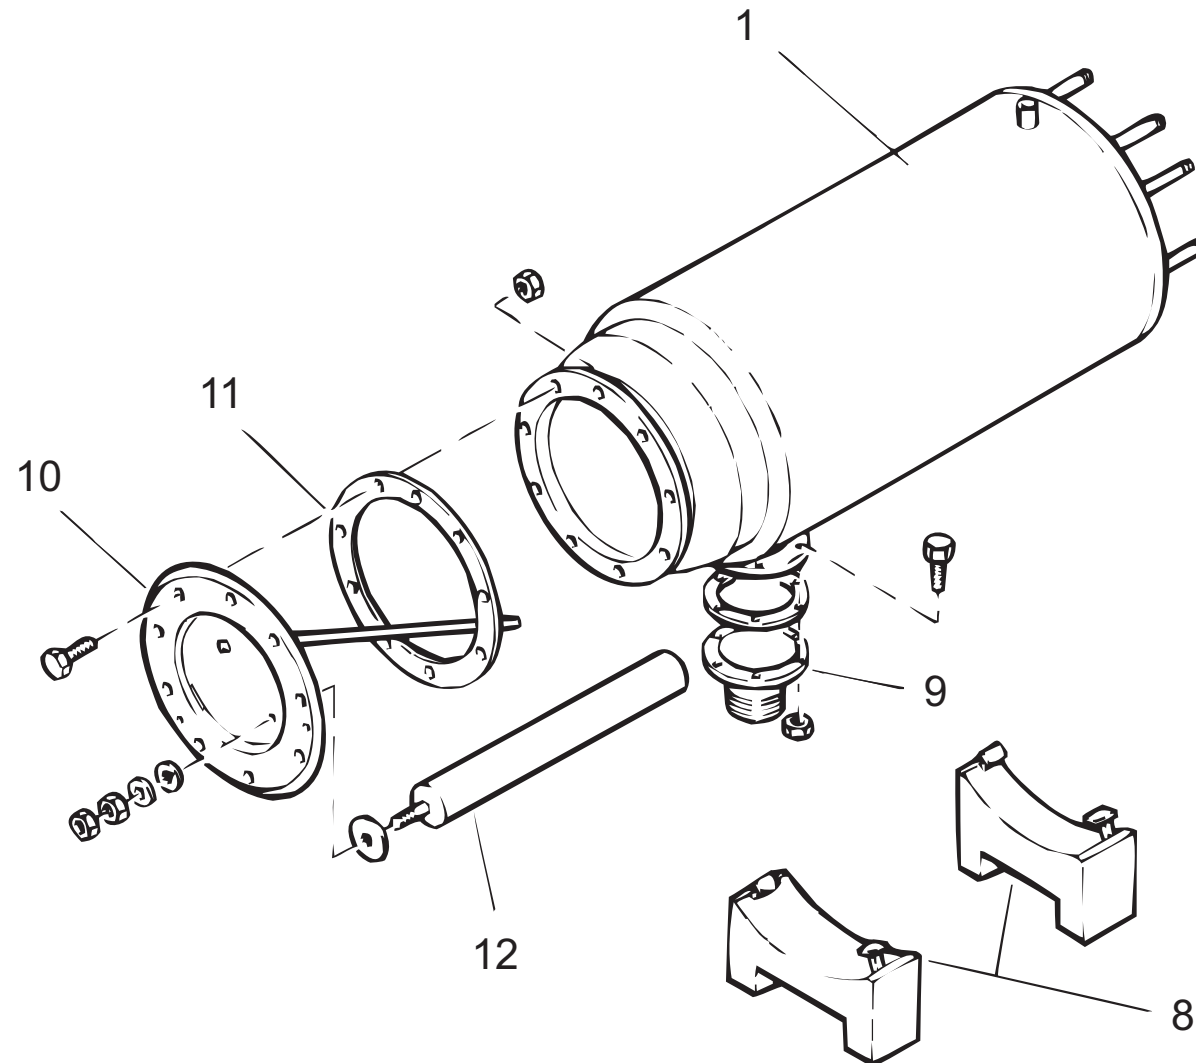

Dibo 110 Verkleidung

Dibo 110
Speicher

Dibo 110

Pos.	Art.Nr.	Benennung	Bemerkung	PG
01	503032	Doppelmantelspeicher 110 ltr., liegend	nicht mehr lieferbar !	
02	502155	Verkleidung Dibo 110 seitlich rechts u. links	nicht mehr lieferbar !	
03	502158	Verkleidung Dibo 110 vorne	nicht mehr lieferbar !	
04	502159	Verkleidung Dibo 110 hinten	nicht mehr lieferbar !	
05	502156	Verkleidung Dibo 110 oben	nicht mehr lieferbar !	
06	502166	Winkel Dibo 110 kpl.	nicht mehr lieferbar !	
07	505382	Isolierung Glasfaserfilz 1000x1200x20 mm		08
08	503031	Speicherkonsole Dibo 110	nicht mehr lieferbar !	
09	503023	Anschlußflansch Dibo 110 unten	nicht mehr lieferbar !	
10	550028	Flanschdeckel Dibo 110+150T+250T, emailliert (10-Loch, d=234)		22
11	550029	Flanschdichtung Dibo 110 (für ovalen Flanschdeckel)	nicht mehr lieferbar !	
11	550030	Flanschdichtung Dibo 110+150T+250T (10-Loch, d=215x130x3)		11
12	550000	Schutzanode Dibo 110 für ovalen Flanschdeckel	nicht mehr lieferbar !	
12	550059	Schutzanode Dibo 150T/200T/250T		11