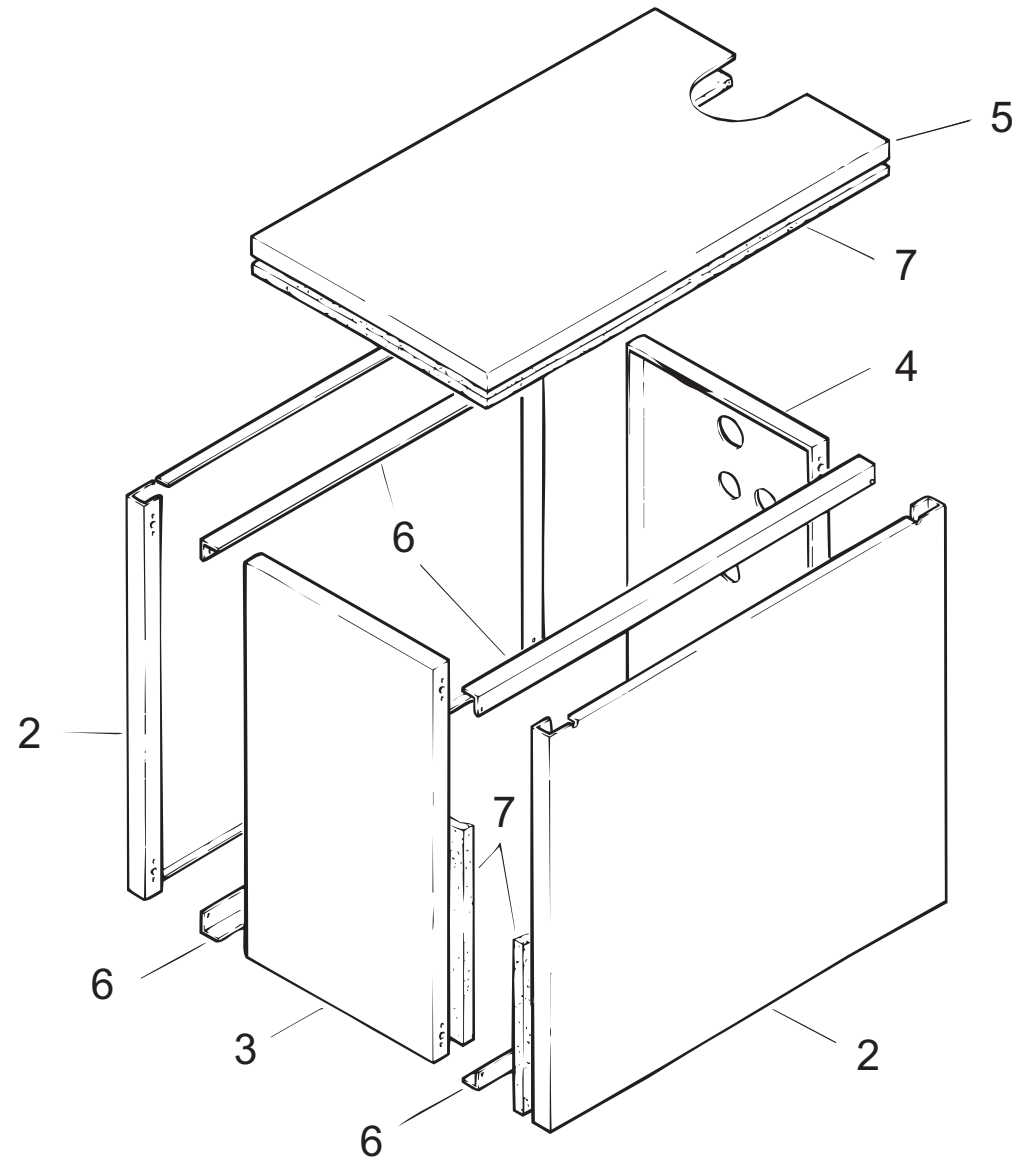

Dibo 110 Verkleidung

Dibo 110
Speicher

Dibo 110

Pos.	Art.Nr.	Benennung	Bemerkung	PG
01	503032	Doppelmantelspeicher 110 ltr., liegend	nicht mehr lieferbar !	
02	502155	Verkleidung Dibo 110 seitlich rechts u. links	nicht mehr lieferbar !	
03	502158	Verkleidung Dibo 110 vorne	nicht mehr lieferbar !	
04	502159	Verkleidung Dibo 110 hinten	nicht mehr lieferbar !	
05	502156	Verkleidung Dibo 110 oben	nicht mehr lieferbar !	
06	502166	Winkel Dibo 110 kpl.	nicht mehr lieferbar !	
07	505382	Isolierung Glasfaserfilz 1000x1200x20 mm		08
08	503031	Speicherkonsole Dibo 110	nicht mehr lieferbar !	
09	503023	Anschlußflansch Dibo 110 unten	nicht mehr lieferbar !	
10	550028	Flanschdeckel Dibo 110+150T+250T, emailliert (10-Loch, d=234)		22
11	550029	Flanschdichtung Dibo 110 (für ovalen Flanschdeckel)	nicht mehr lieferbar !	
11	550030	Flanschdichtung Dibo 110+150T+250T (10-Loch, d=215x130x3)		11
12	550000	Schutzanode Dibo 110 für ovalen Flanschdeckel	nicht mehr lieferbar !	
12	550059	Schutzanode Dibo 150T/200T/250T		11