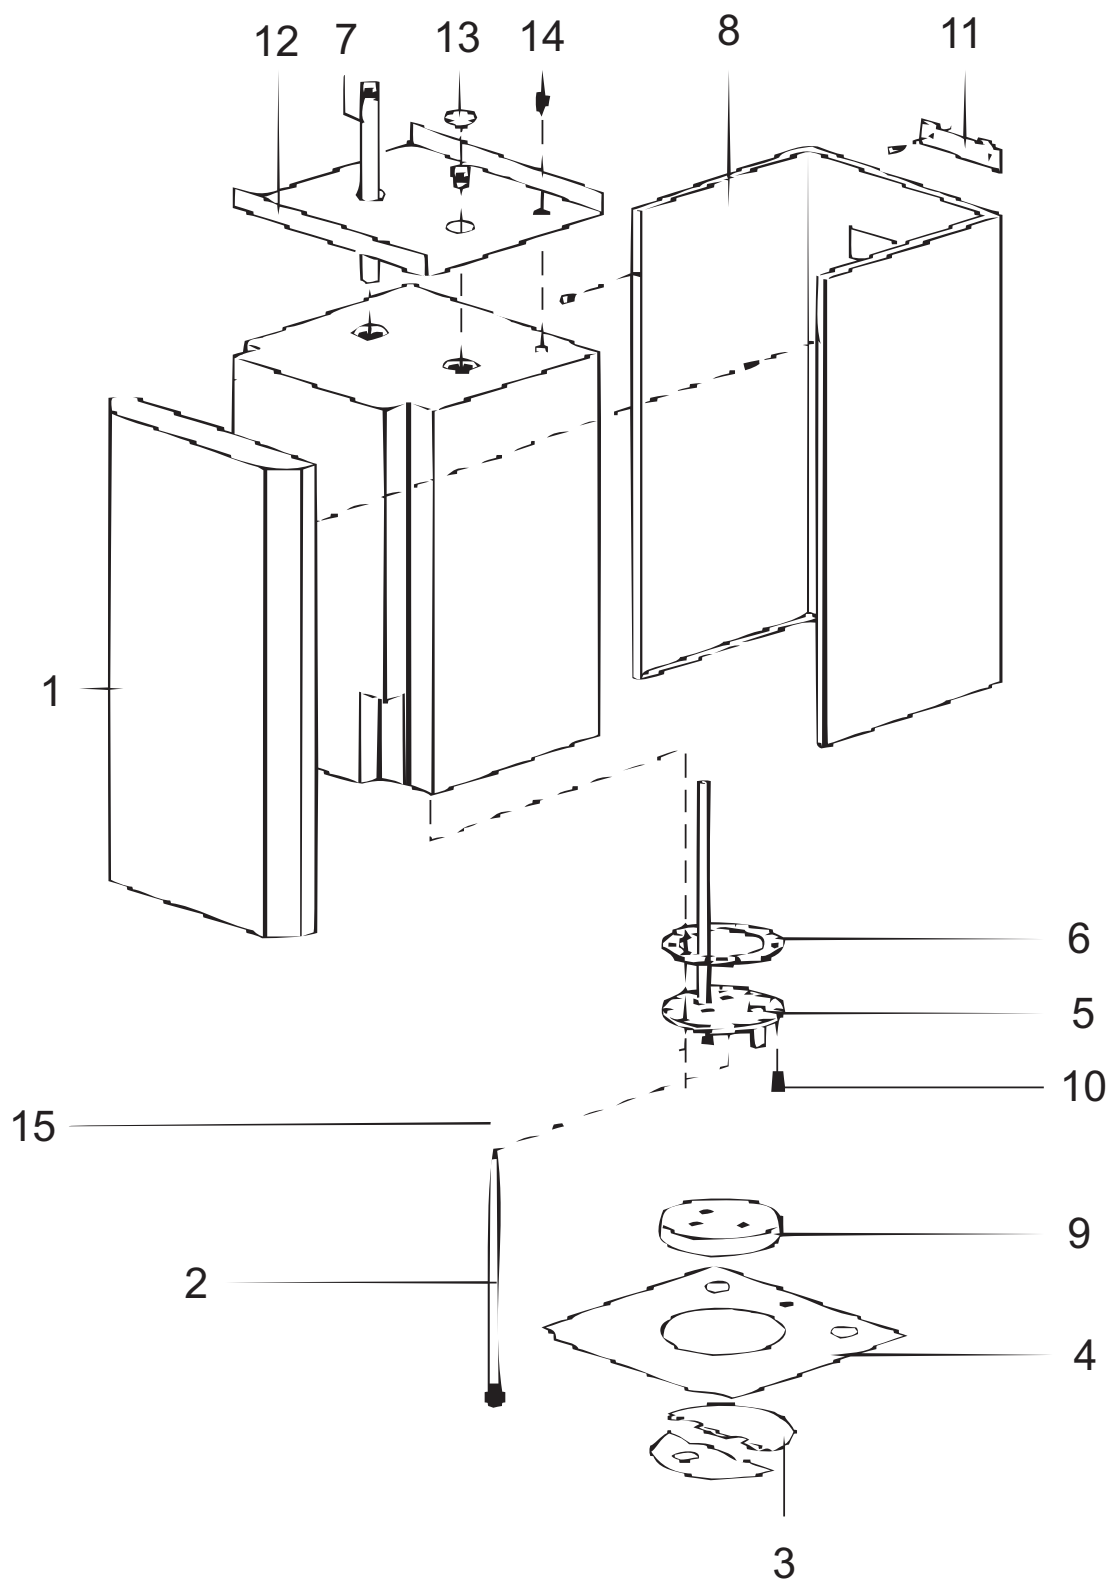

Dibo 85W

Dibo 85W

Pos.	Art.Nr.	Benennung	Bemerkung	PG
01	550062	Verkleidung Dibo 85W vorne		23
02	550063	Tauchhülse Dibo 85W		12
03	550064	Flanschabdeckung, zweiteilig Dibo 85W		12
04	550065	Abdeckblech Dibo 85W unten		16
05	550066	Flanschdeckel Dibo 85W, emailliert (d=210x12 mm)		20
06	550081	Flanschdichtung Dibo 85W u. Dibo 115U, 142x210x3 mm		09
07	550068	Schutzanode Dibo 85W, R 3/4"		20
08	550069	Verkleidung Dibo 85W seitlich und hinten kpl.		29
09	550070	Flanschisolierung Dibo 85W, aus Schaumstoff		16
10	550071	Befestigungsschraube Flansch M12x25-5.6		01
11	550072	Wandaufhängung Dibo 85W		11
12	550073	Abdeckblech Dibo 85W oben		16
13	550074	Blindstopfen Dibo 85W, R 3/4"		07
14	550093	Entlüftungsventil Dibo 85W u. Dibo 115U, R 1/8"		06
15	550067	Verschlußstopfen Dibo 85W, R 1/2"		07