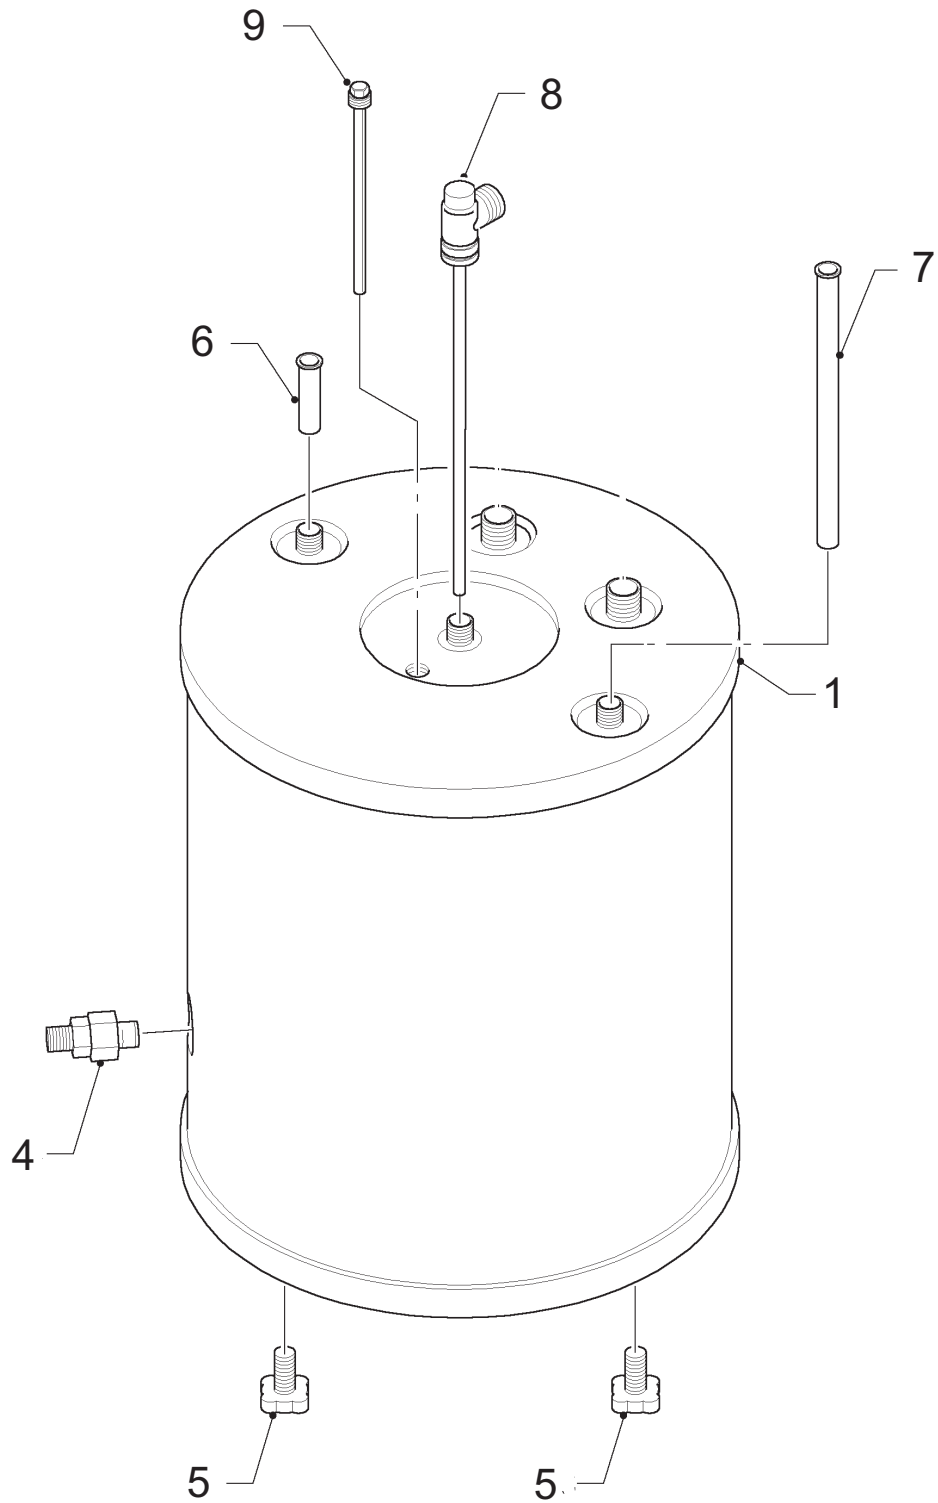

Dibo 120 U

Dibo 120U

Pos.	Art.Nr.	Benennung	Bemerkung	PG
01	551021	Deckel kpl		26
04	551022	Entleerungsventil		10
05	551023	Stellfuß		02
06	551024	Rohr (Warmwasser, L=95, D=18)		01
07	551025	Rohr (Kaltwasser, L=690, D=18)		10
08	551026	Winkel kpl		14
09	551027	Schutzanode (G1x26x517)		15