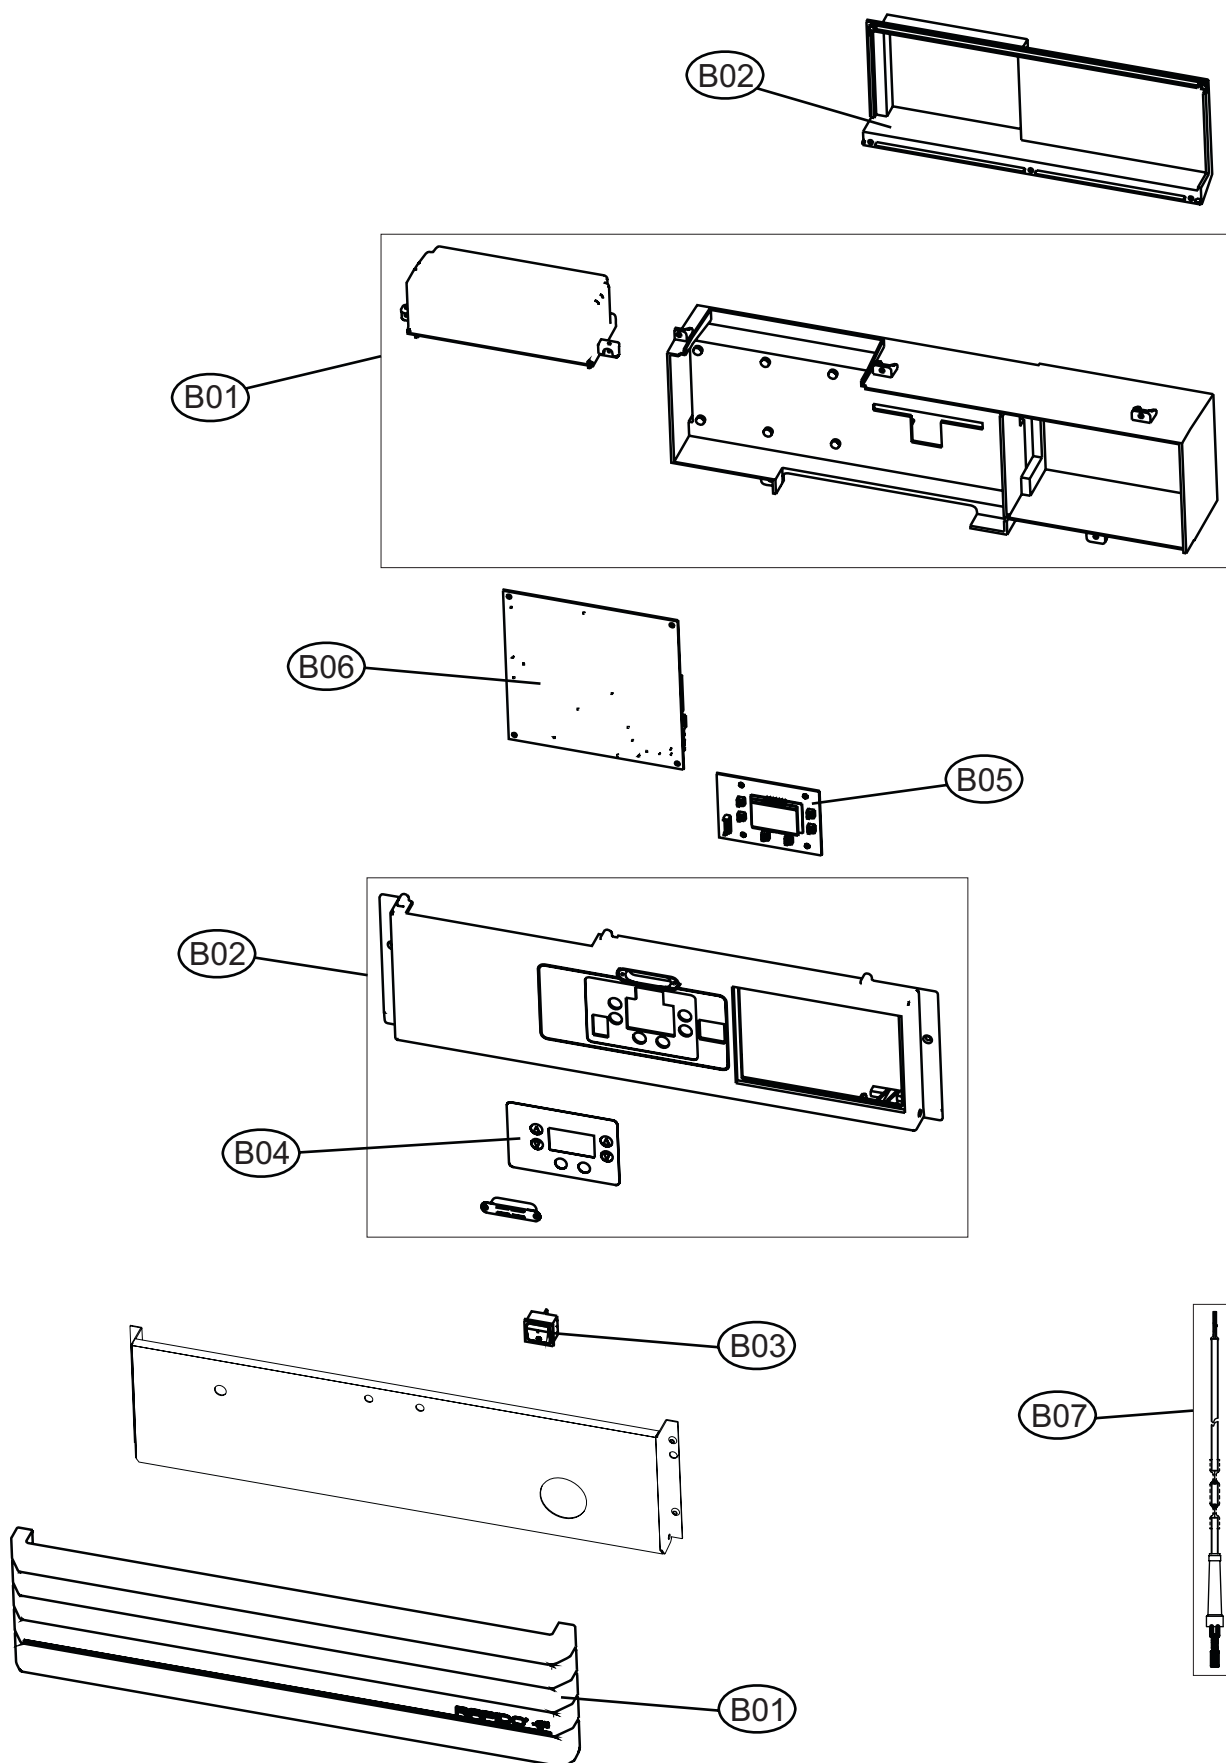

Econtherm Plus GHW18+24AK

Verkleidung

Econtherm Plus GHW18+24AK

Schaltpult

Econtherm Plus GHW18+24AK

Hydraulik

Econtherm Plus GHW18+24AK

Brennkammer

Econtherm Plus GHW18+24AK

Pos.	Art.Nr.	Benennung	Bemerkung	PG
A01	552540	Verkleidung vorne		15
A02	551809	Verkleidung seitlich		15
B01	552541	Schaltpultgehäuse		13
B02	552542	Abdeckung für Steckerplatine		14
B03	551817	Hauptschalter (5 Stück)		13
B04	552543	Displayaufkleber		13
B05	552509	Platine Display DSP07		13
B06	552417	Hauptplatine DBM22		25
B07	552573	Kabel Zünd- und Ionisationselektrode		04
C01	552517	Wärmetauscher Heizung		24
C02	552574	Temperaturfühler		07
C03	552510	NTC Warmwasserfühler		06
C04	552569	Dreizegelschaltventil		16
C05	552547	Rückschlagventil Bypass		13
C06	552548	Automatischer Entlüfter		12
C07	552549	Kit dreistufige Umwälzpumpe		23
C08	552518	Plattenwärmetauscher Sanitär		17
C09	552571	Anschluss Wärmetauscher/Ladepumpe		07
C10	552511	Strömungssensor Kaltwassereingang		11
C11	552578	Durchflussbegrenzer 6 Liter (5 Stück)	Econtherm Plus GHW18AK	02
C11	552628	Durchflussbegrenzer 8 Liter (5 Stück)	Econtherm Plus GHW24AK	08
C12	552522	Drucksensor		12
C13	552550	Rückschlagventil Pumpenausgang		10
C14	551043	Sicherheitsventil 3bar 1/2" a x 3/4" i		10
C15	551826	Ausdehnungsgefäß 12l		23
C16	551824	Manometer		09
C17	552575	Dichtungskit		10
D01	552516	Brenner		25
D02	552514	Zünd/Ionisationselektrode		08
D04	552576	Kit Isolierelemente Brennkammer		10
D05	552577	Abgasthermostat		04
D08	552515	Gasarmatur		18