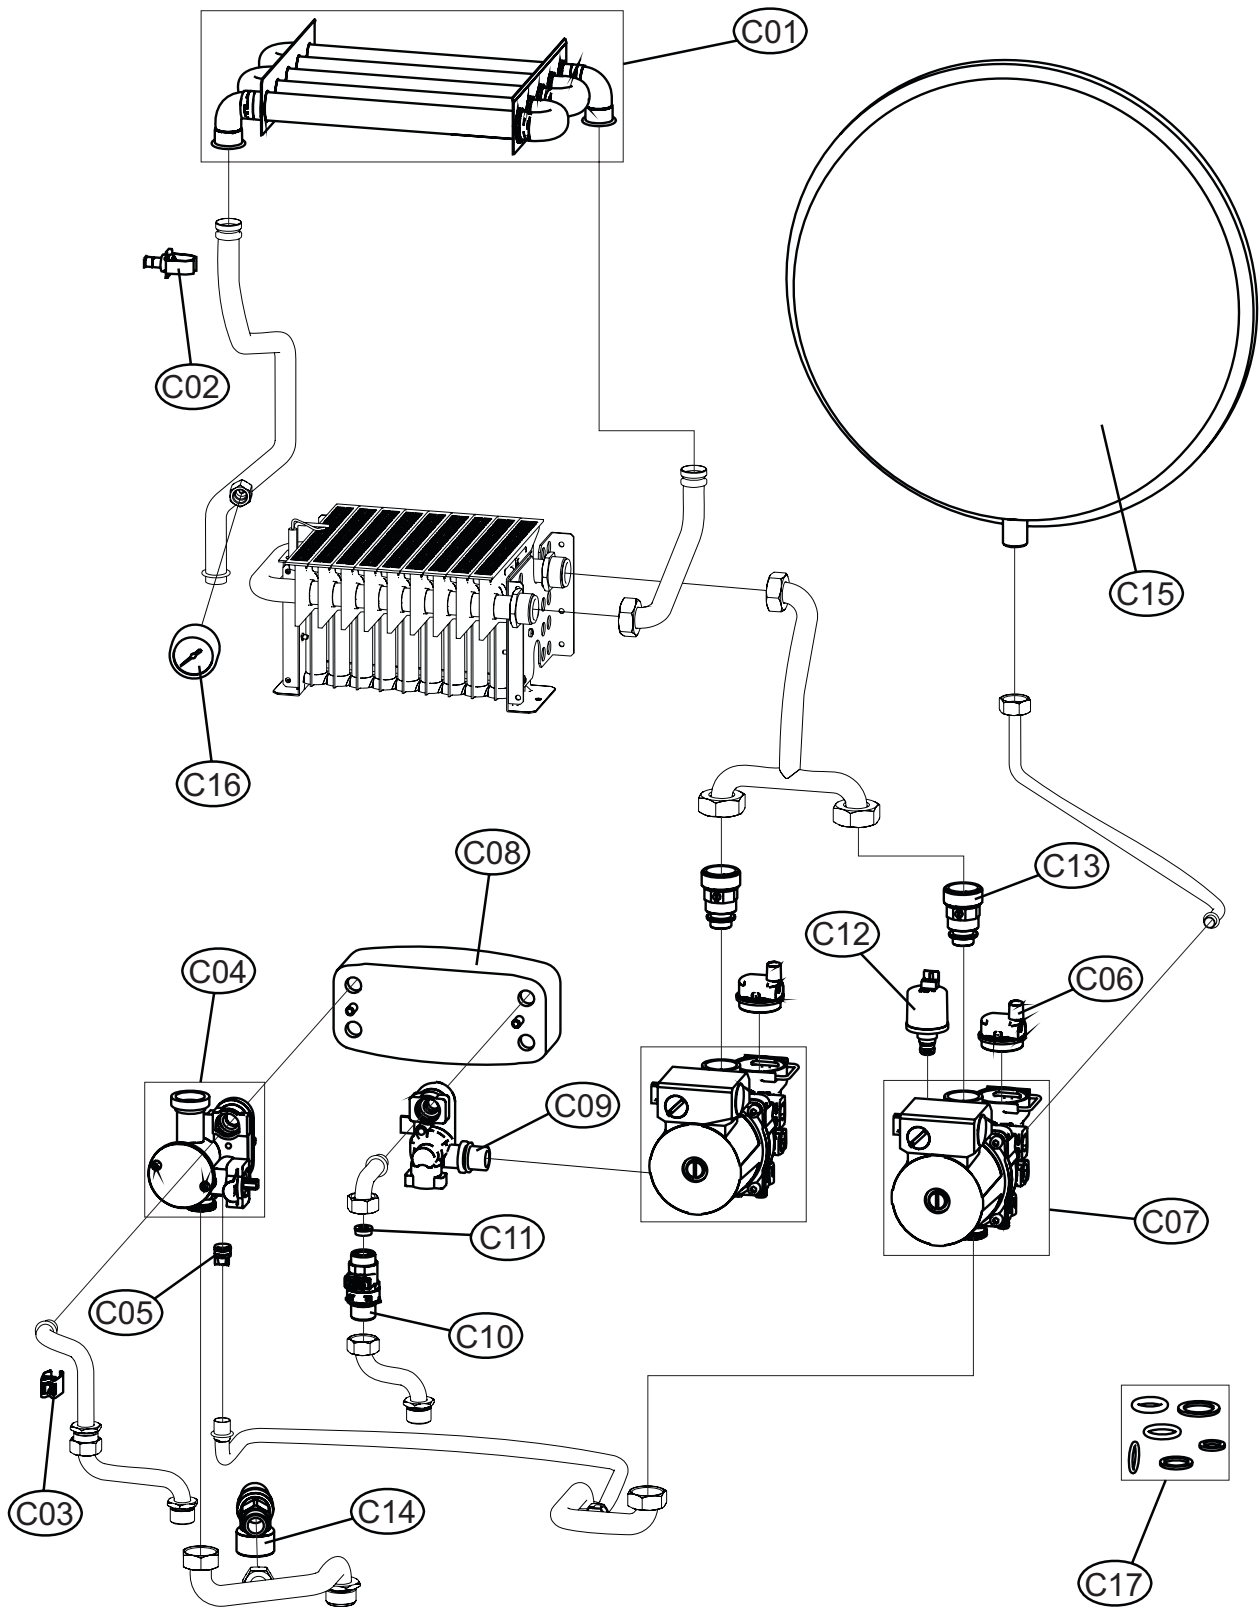

Econtherm Plus GHW18+24AK

Verkleidung

Econtherm Plus GHW18+24AK

Schaltpult

Econtherm Plus GHW18+24AK

Hydraulik

Econtherm Plus GHW18+24AK

Brennkammer

Econtherm Plus GHW18+24AK

Pos.	Art.Nr.	Benennung	Bemerkung	PG
A01	552540	Verkleidung vorne		15
A02	551809	Verkleidung seitlich		15
B01	552541	Schaltpultgehäuse		13
B02	552542	Abdeckung für Steckerplatine		14
B03	551817	Hauptschalter (5 Stück)		13
B04	552543	Displayaufkleber		13
B05	552509	Platine Display DSP07		13
B06	552417	Hauptplatine DBM22		25
B07	552573	Kabel Zünd- und Ionisationselektrode		04
C01	552517	Wärmetauscher Heizung		24
C02	552574	Temperaturfühler		07
C03	552510	NTC Warmwasserfühler		06
C04	552569	Dreizegelschaltventil		16
C05	552547	Rückschlagventil Bypass		13
C06	552548	Automatischer Entlüfter		12
C07	552549	Kit dreistufige Umwälzpumpe		23
C08	552518	Plattenwärmetauscher Sanitär		17
C09	552571	Anschluss Wärmetauscher/Ladepumpe		07
C10	552511	Strömungssensor Kaltwassereingang		11
C11	552578	Durchflussbegrenzer 6 Liter (5 Stück)	Econtherm Plus GHW18AK	02
C11	552628	Durchflussbegrenzer 8 Liter (5 Stück)	Econtherm Plus GHW24AK	08
C12	552522	Drucksensor		12
C13	552550	Rückschlagventil Pumpenausgang		10
C14	551043	Sicherheitsventil 3bar 1/2" a x 3/4" i		10
C15	551826	Ausdehnungsgefäß 12l		23
C16	551824	Manometer		09
C17	552575	Dichtungskit		10
D01	552516	Brenner		25
D02	552514	Zünd/Ionisationselektrode		08
D04	552576	Kit Isolierelemente Brennkammer		10
D05	552577	Abgasthermostat		04
D08	552515	Gasarmatur		18