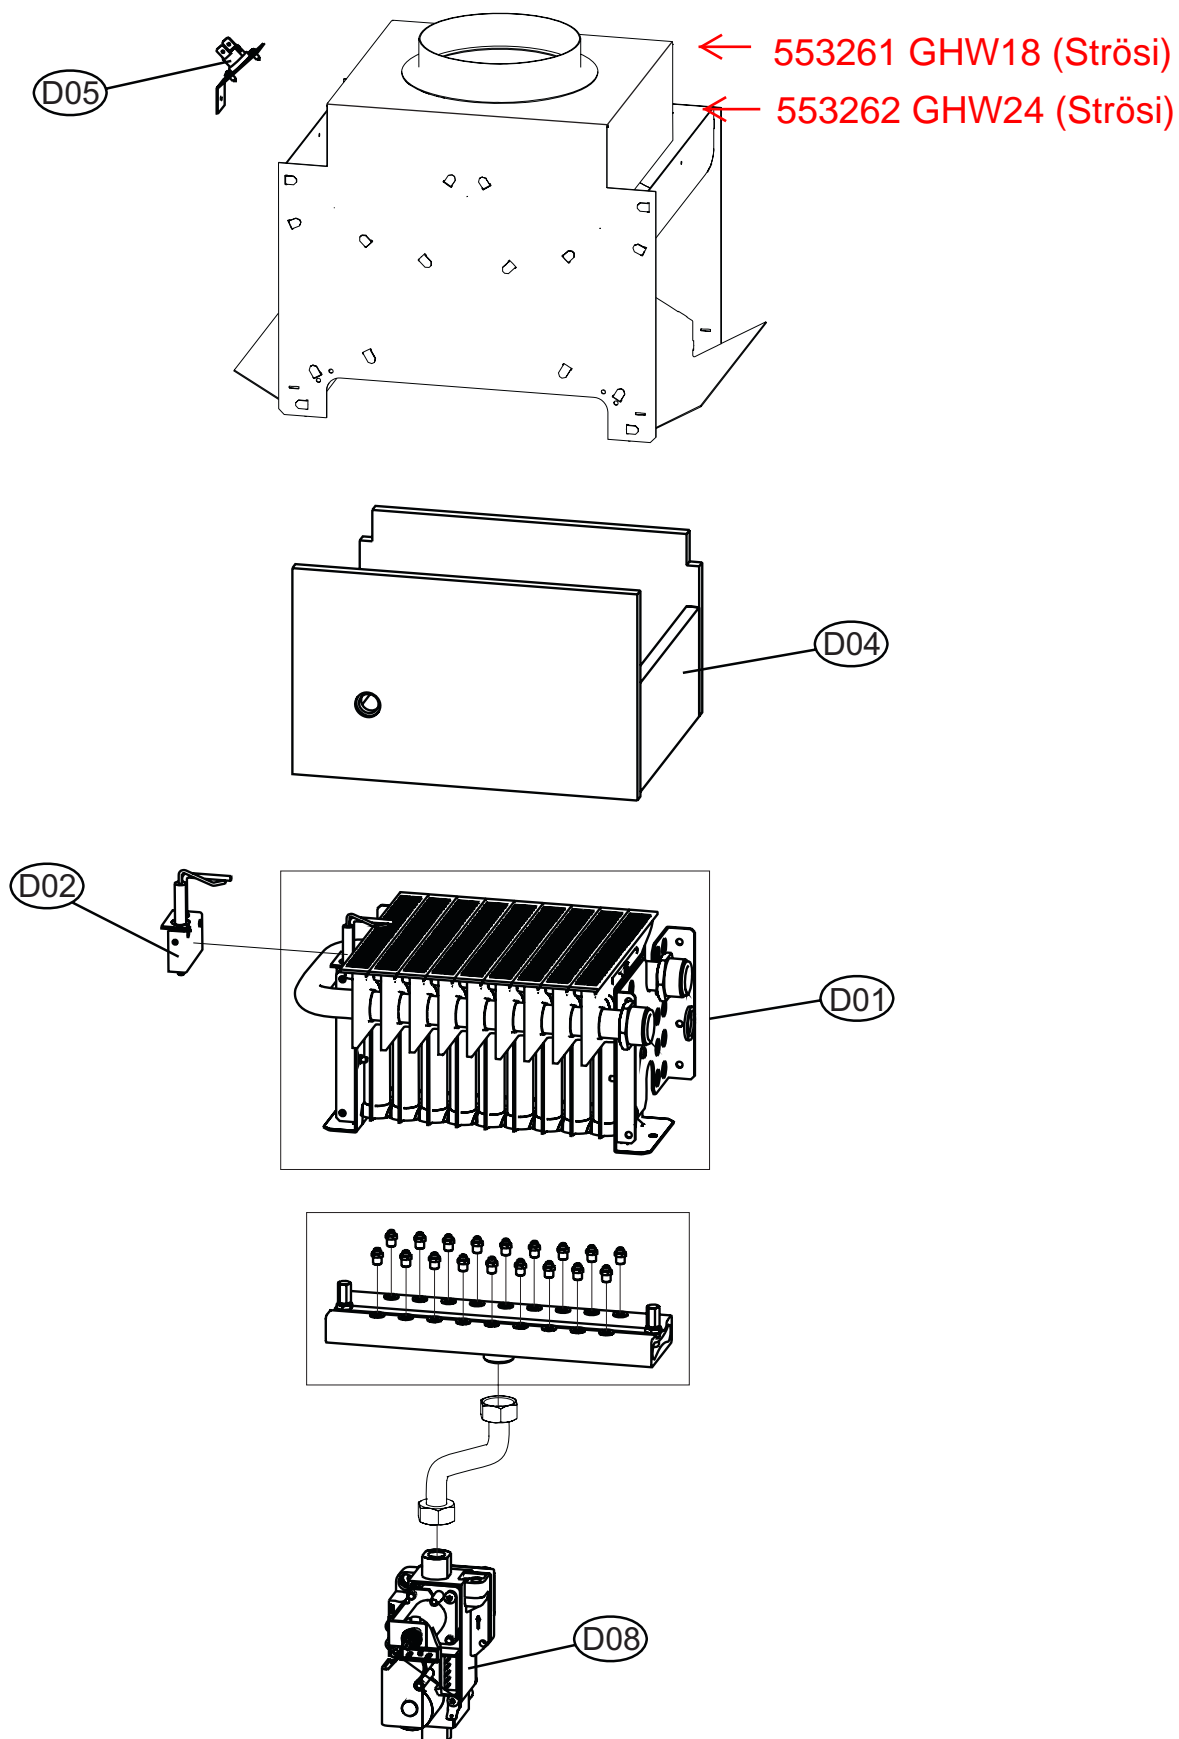

Econtherm Plus GHW18+24AK

Verkleidung

Econtherm Plus GHW18+24AK

Schaltpult

Econtherm Plus GHW18+24AK

Hydraulik

Econtherm Plus GHW18+24AK

Brennkammer

Econtherm Plus GHW18+24AK

Pos.	Art.Nr.	Benennung	Bemerkung	PG
A01	552540	Verkleidung vorne		15
A02	551809	Verkleidung seitlich		15
B01	552541	Schaltpultgehäuse		13
B02	552542	Abdeckung für Steckerplatine		14
B03	551817	Hauptschalter (5 Stück)		13
B04	552543	Displayaufkleber		13
B05	552509	Platine Display DSP07		13
B06	552417	Hauptplatine DBM22		25
B07	552573	Kabel Zünd- und Ionisationselektrode		04
C01	552517	Wärmetauscher Heizung		24
C02	552574	Temperaturfühler		07
C03	552510	NTC Warmwasserfühler		06
C04	552569	Dreizegelschaltventil		16
C05	552547	Rückschlagventil Bypass		13
C06	552548	Automatischer Entlüfter		12
C07	552549	Kit dreistufige Umwälzpumpe		23
C08	552518	Plattenwärmetauscher Sanitär		17
C09	552571	Anschluss Wärmetauscher/Ladepumpe		07
C10	552511	Strömungssensor Kaltwassereingang		11
C11	552578	Durchflussbegrenzer 6 Liter (5 Stück)	Econtherm Plus GHW18AK	02
C11	552628	Durchflussbegrenzer 8 Liter (5 Stück)	Econtherm Plus GHW24AK	08
C12	552522	Drucksensor		12
C13	552550	Rückschlagventil Pumpenausgang		10
C14	551043	Sicherheitsventil 3bar 1/2" a x 3/4" i		10
C15	551826	Ausdehnungsgefäß 12l		23
C16	551824	Manometer		09
C17	552575	Dichtungskit		10
D01	552516	Brenner		25
D02	552514	Zünd/Ionisationselektrode		08
D04	552576	Kit Isolierelemente Brennkammer		10
D05	552577	Abgasthermostat		04
D08	552515	Gasarmatur		18