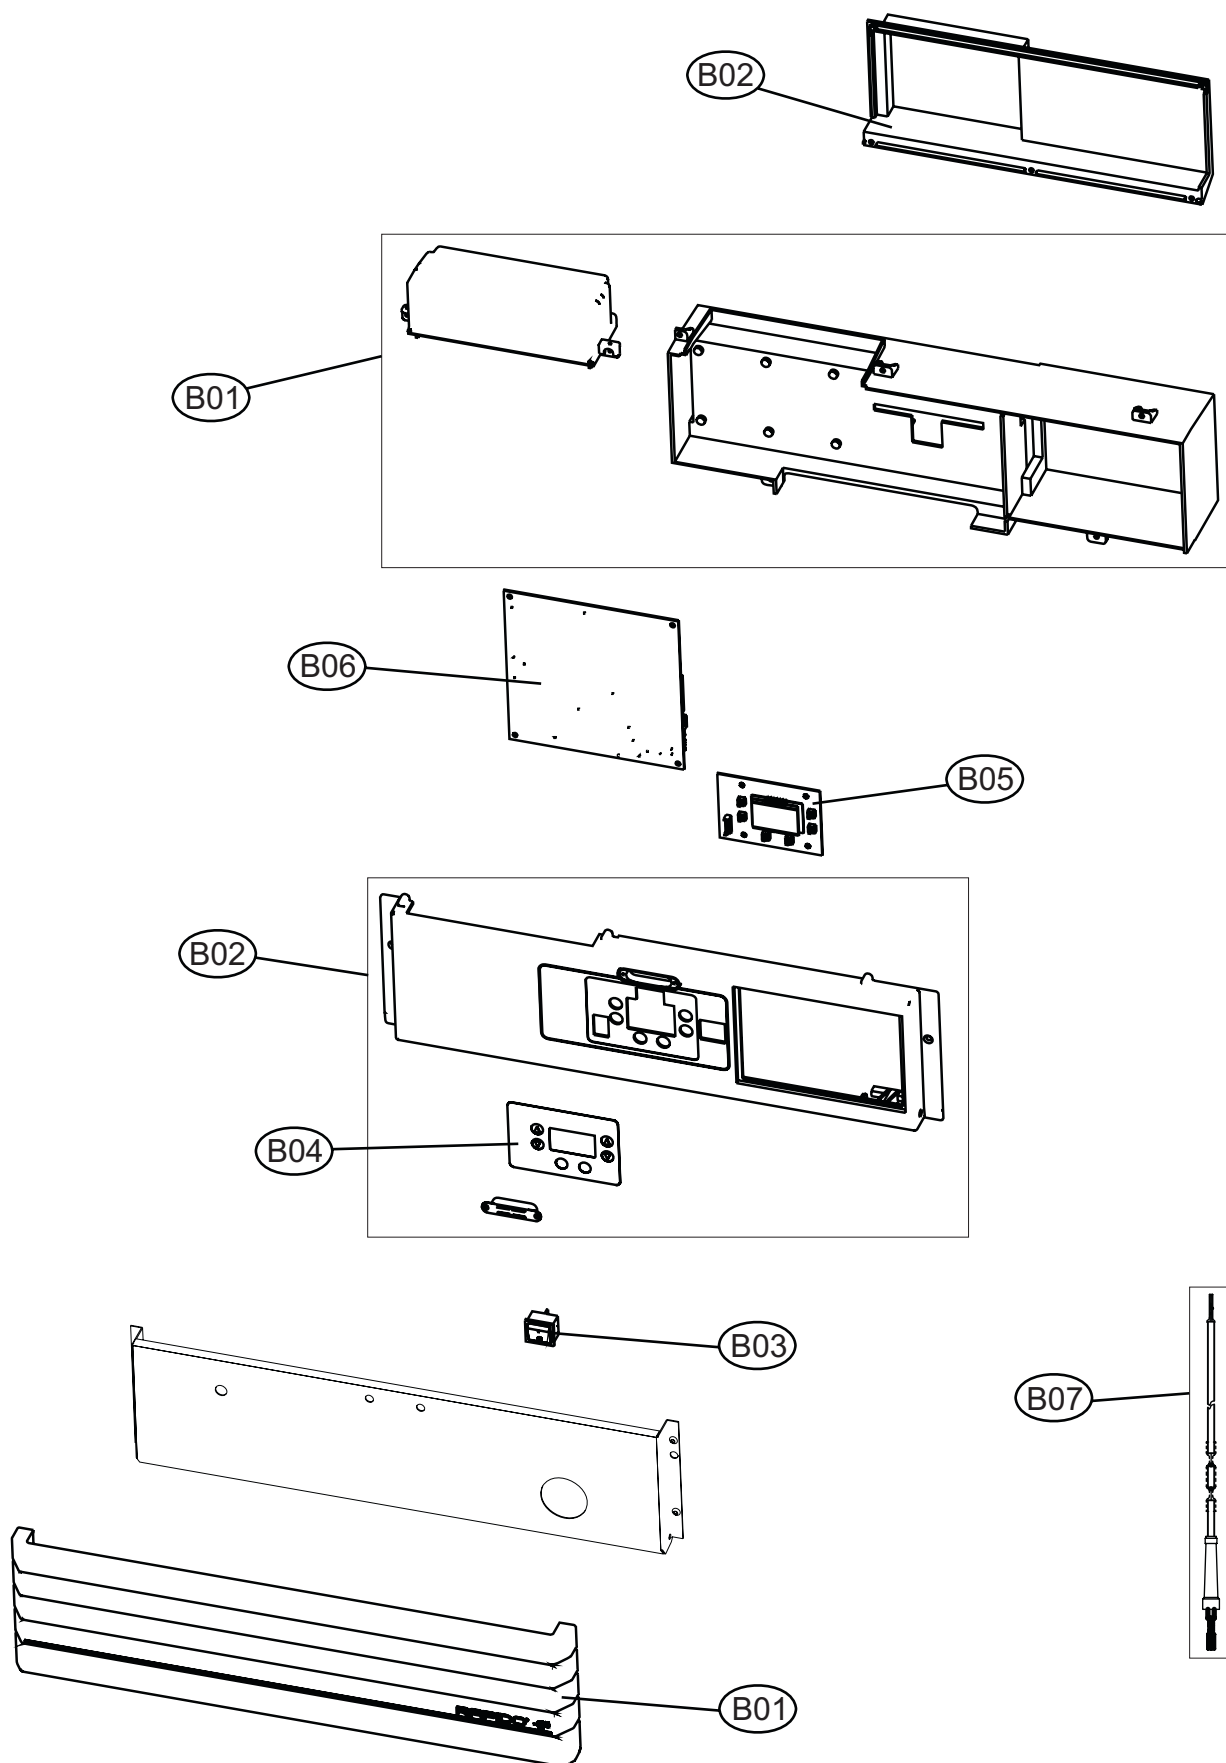

Econtherm Plus GHW24GH

Verkleidung

Econtherm Plus GHW24GH

Schaltpult

Econtherm Plus GHW24GH

Brennkammer

Econtherm Plus GHW24GH

Pos.	Art.Nr.	Benennung	Bemerkung	PG
A01	552540	Verkleidung vorne		15
A02	551809	Verkleidung seitlich		15
B01	552541	Schaltpultgehäuse		13
B02	552542	Abdeckung für Steckerplatine		14
B03	551817	Hauptschalter (5 Stück)		13
B04	552543	Displayaufkleber		13
B05	552509	Platine Display DSP07		13
B06	552417	Hauptplatine DBM22		25
B07	552573	Kabel Zünd- und Ionisationselektrode		04
C01	552579	Wärmetauscher Heizung		25
C02	552574	Temperaturfühler		07
C03	552546	Gehäuse Umschaltventil mit Abdeckung		16
C04	552547	Rückschlagventil Bypass		13
C05	552548	Automatischer Entlüfter		12
C06	552549	Kit dreistufige Umwälzpumpe		23
C07	552522	Drucksensor		12
C08	552550	Rückschlagventil Pumpenausgang		10
C09	551043	Sicherheitsventil 3bar 1/2" a x 3/4" i		10
C10	551826	Ausdehnungsgefäß 12l		23
C11	551824	Manometer		09
C12	552575	Dichtungskit		10
D01	552516	Brenner		25
D02	552514	Zünd/Ionisationselektrode		08
D04	552576	Kit Isolierelemente Brennkammer		10
D07	552515	Gasarmatur		18
D08	552580	Kit Dichtungen und Schauglas Druckkammer		04
D09	552581	Kit Abgasanschlussbogen inkl. Dichtungen		10
D10	552582	Gebläse		16
D11	552583	Drucksensor für Gebläseregelung		14