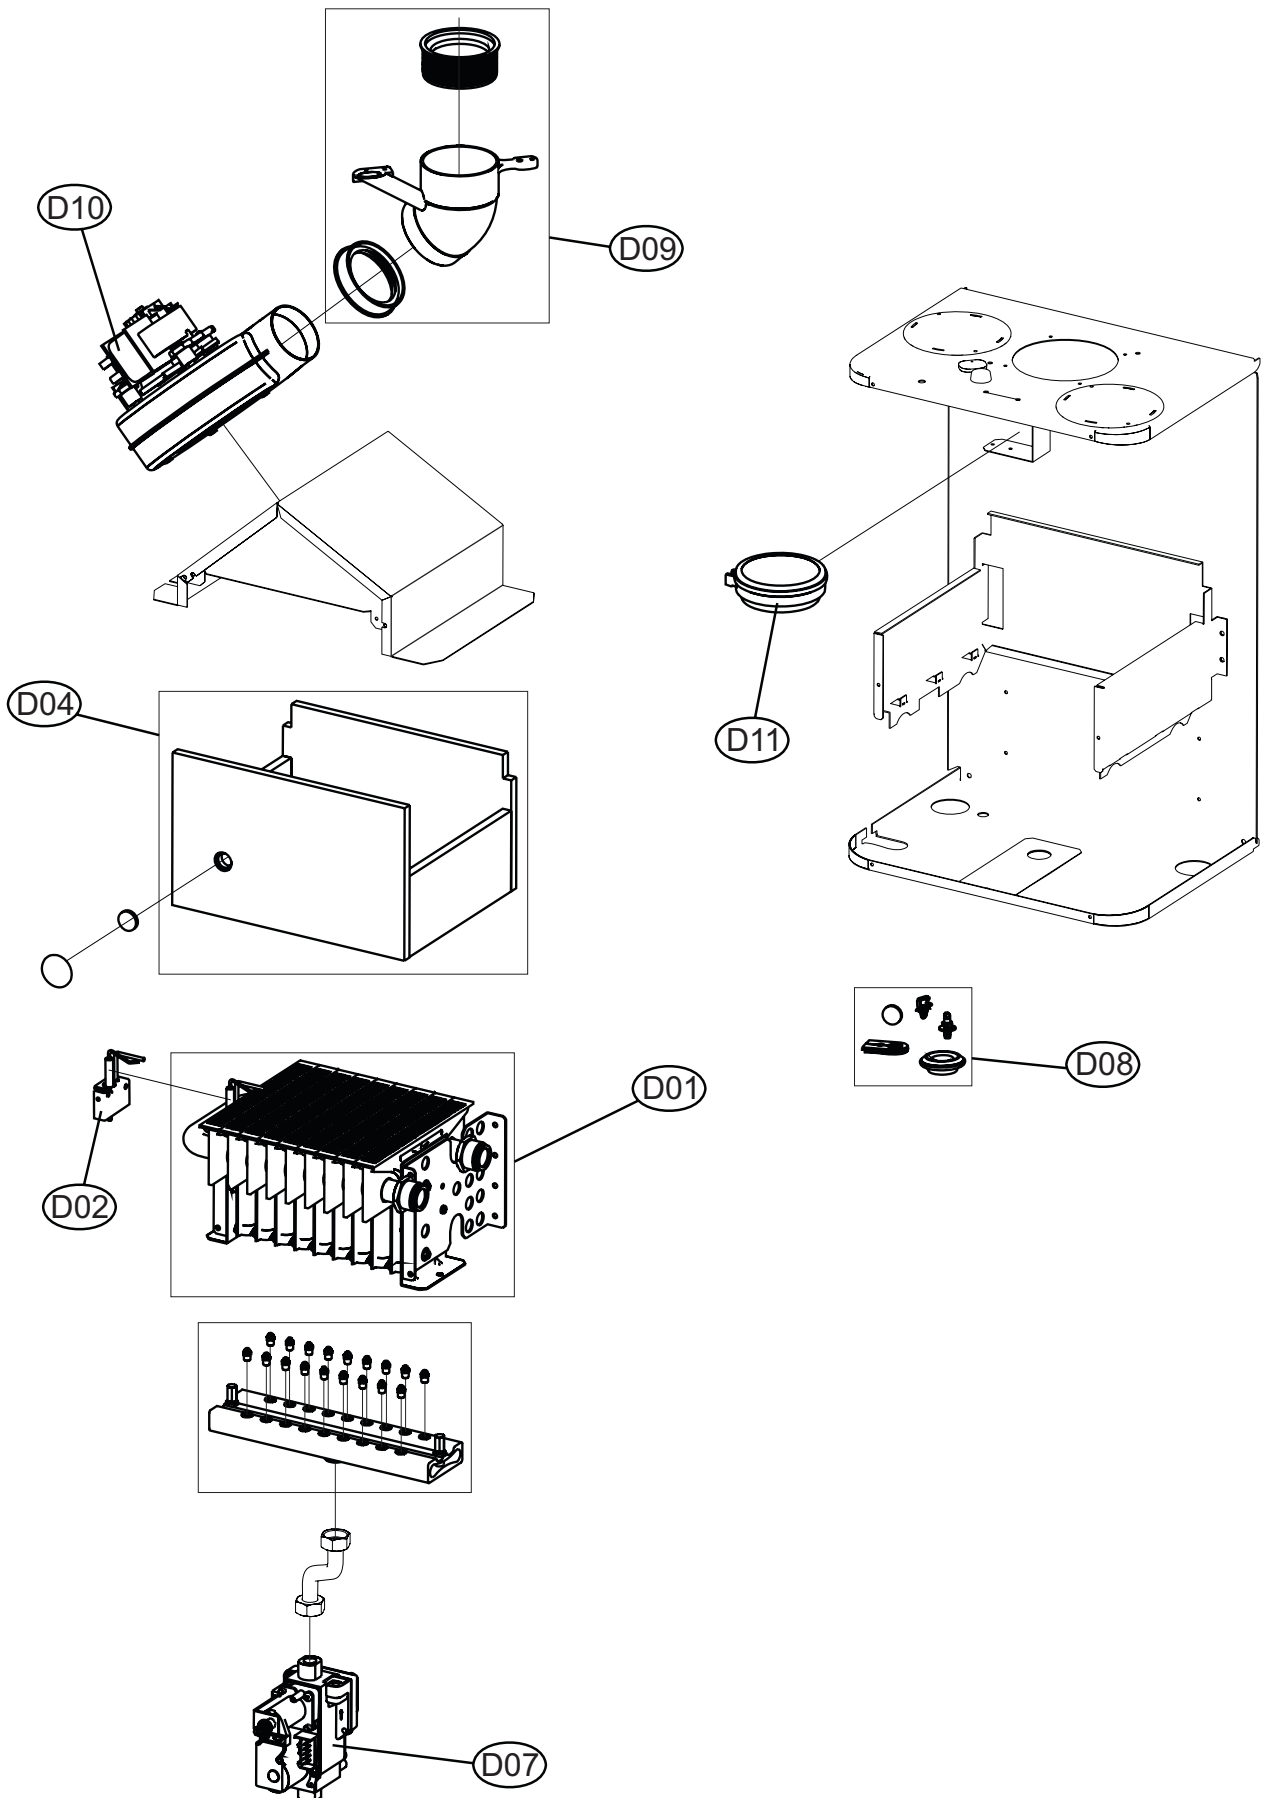

Econtherm Plus GHW24GH

Verkleidung

Econtherm Plus GHW24GH

Schaltpult

Econtherm Plus GHW24GH

Brennkammer

Econtherm Plus GHW24GH

Pos.	Art.Nr.	Benennung	Bemerkung	PG
A01	552540	Verkleidung vorne		15
A02	551809	Verkleidung seitlich		15
B01	552541	Schaltpultgehäuse		13
B02	552542	Abdeckung für Steckerplatine		14
B03	551817	Hauptschalter (5 Stück)		13
B04	552543	Displayaufkleber		13
B05	552509	Platine Display DSP07		13
B06	552417	Hauptplatine DBM22		25
B07	552573	Kabel Zünd- und Ionisationselektrode		04
C01	552579	Wärmetauscher Heizung		25
C02	552574	Temperaturfühler		07
C03	552546	Gehäuse Umschaltventil mit Abdeckung		16
C04	552547	Rückschlagventil Bypass		13
C05	552548	Automatischer Entlüfter		12
C06	552549	Kit dreistufige Umwälzpumpe		23
C07	552522	Drucksensor		12
C08	552550	Rückschlagventil Pumpenausgang		10
C09	551043	Sicherheitsventil 3bar 1/2" a x 3/4" i		10
C10	551826	Ausdehnungsgefäß 12l		23
C11	551824	Manometer		09
C12	552575	Dichtungskit		10
D01	552516	Brenner		25
D02	552514	Zünd/Ionisationselektrode		08
D04	552576	Kit Isolierelemente Brennkammer		10
D07	552515	Gasarmatur		18
D08	552580	Kit Dichtungen und Schauglas Druckkammer		04
D09	552581	Kit Abgasanschlussbogen inkl. Dichtungen		10
D10	552582	Gebläse		16
D11	552583	Drucksensor für Gebläseregelung		14