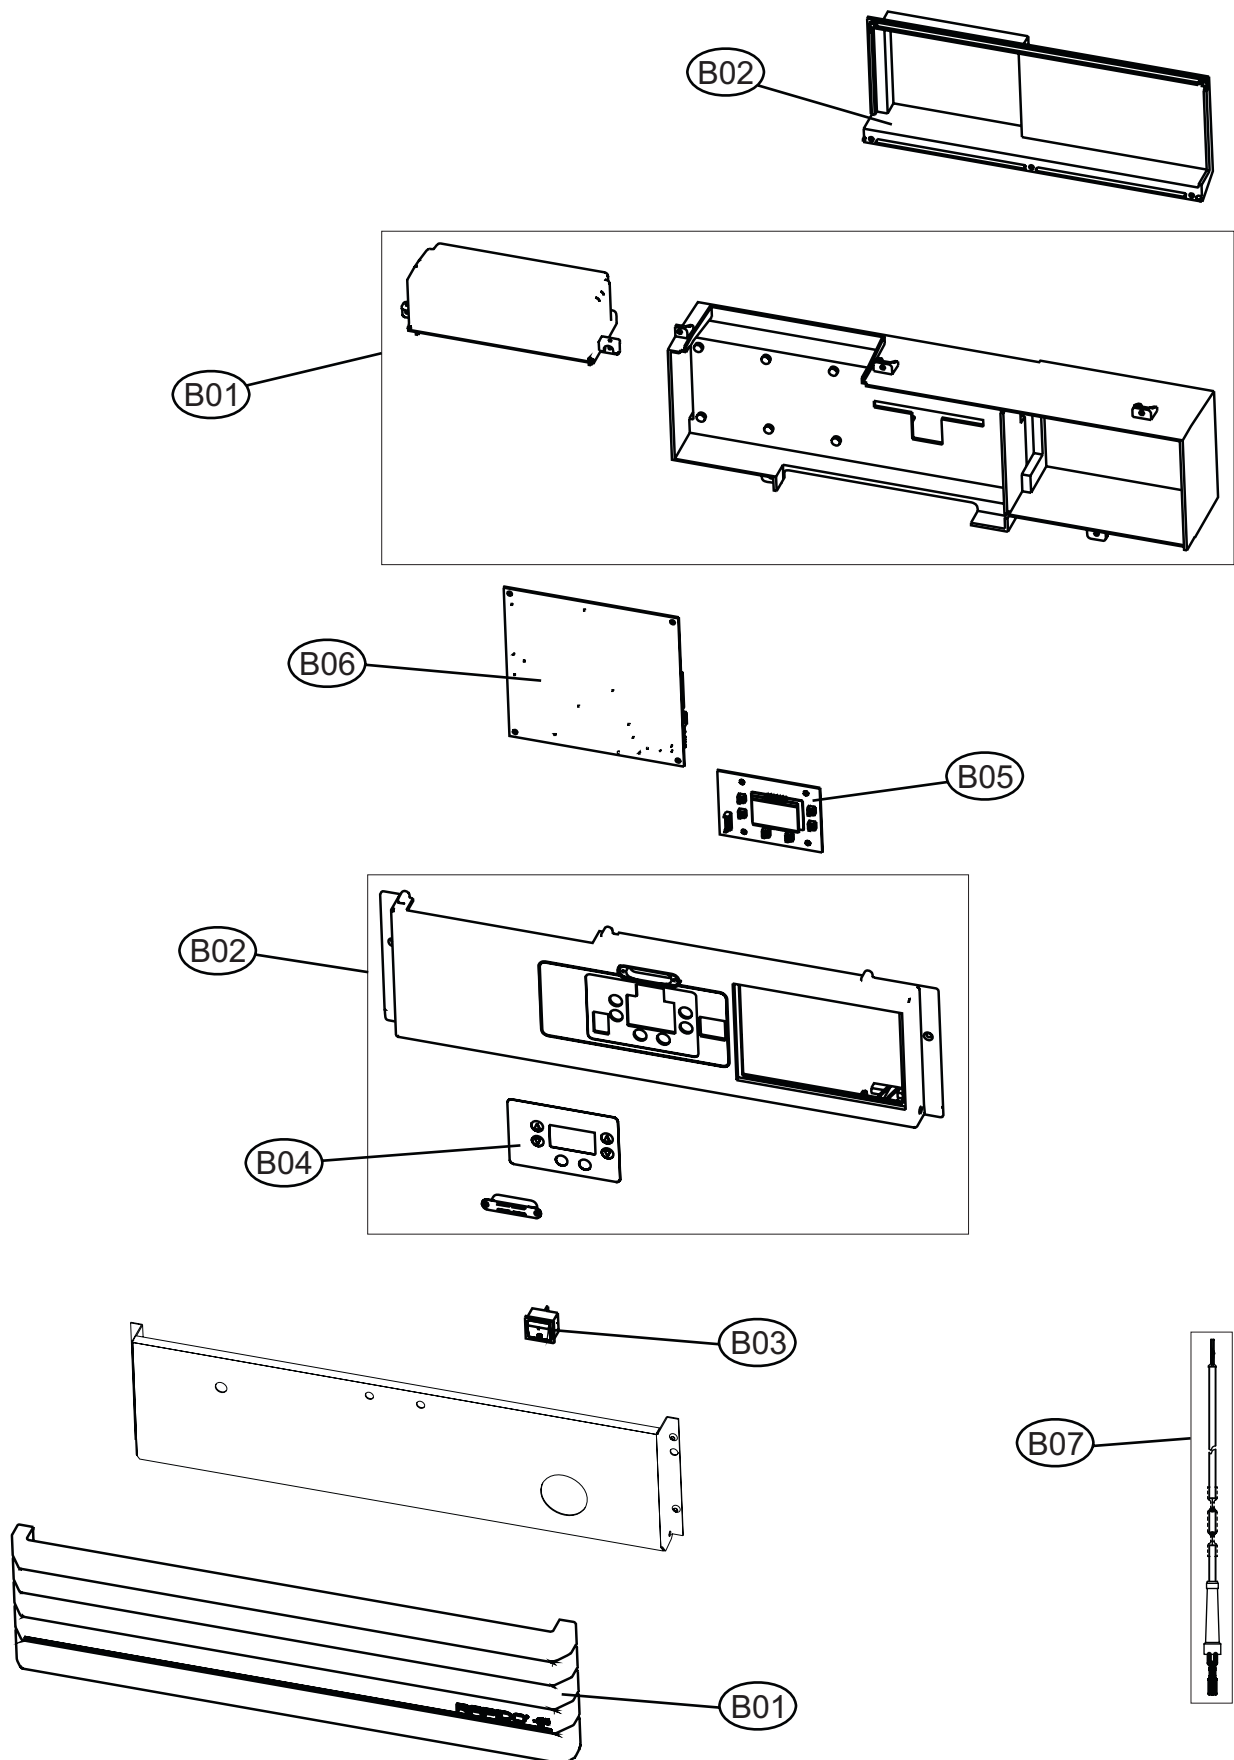

Econtherm Plus GHW24GK

Verkleidung

Econtherm Plus GHW24GK

Schaltpult

Econtherm Plus GHW24GK

Hydraulik

Econtherm Plus GHW24GK

Brennkammer

Econtherm Plus GHW24GK

Pos.	Art.Nr.	Benennung	Bemerkung	PG
A01	552540	Verkleidung vorne		15
A02	551809	Verkleidung seitlich		15
B01	552541	Schaltpultgehäuse		13
B02	552542	Abdeckung für Steckerplatine		14
B03	551817	Hauptschalter (5 Stück)		13
B04	552543	Displayaufkleber		13
B05	552509	Platine Display DSP07		13
B06	552417	Hauptplatine DBM22		25
B07	552573	Kabel Zünd- und Ionisationselektrode		04
C01	552579	Wärmetauscher Heizung		25
C02	552574	Temperaturfühler		07
C03	552510	NTC Warmwasserfühler		06
C04	552569	Dreiwegumschaltventil		16
C05	552547	Rückschlagventil Bypass		13
C06	552548	Automatischer Entlüfter		12
C07	552549	Kit dreistufige Umwälzpumpe		23
C08	552518	Plattenwärmetauscher Sanitär		17
C09	552571	Anschluss Wärmetauscher/Ladepumpe		07
C10	552511	Strömungssensor Kaltwassereingang		11
C11	552578	Durchflussbegrenzer 6 Liter (5 Stück)		02
C12	552522	Drucksensor		12
C13	552550	Rückschlagventil Pumpenausgang		10
C14	551043	Sicherheitsventil 3bar 1/2" a x 3/4" i		10
C15	551826	Ausdehnungsgefäß 12l		23
C16	551824	Manometer		09
C17	552575	Dichtungskit		10
D01	552516	Brenner		25
D02	552514	Zünd/Ionisationselektrode		08
D04	552576	Kit Isolierelemente Brennkammer		10
D07	552515	Gasarmatur		18
D08	552580	Kit Dichtungen und Schauglas Druckkammer		04
D09	552581	Kit Abgasanschlussbogen inkl. Dichtungen		10
D10	552582	Gebläse		16
D11	552583	Drucksensor für Gebläseregelung		14