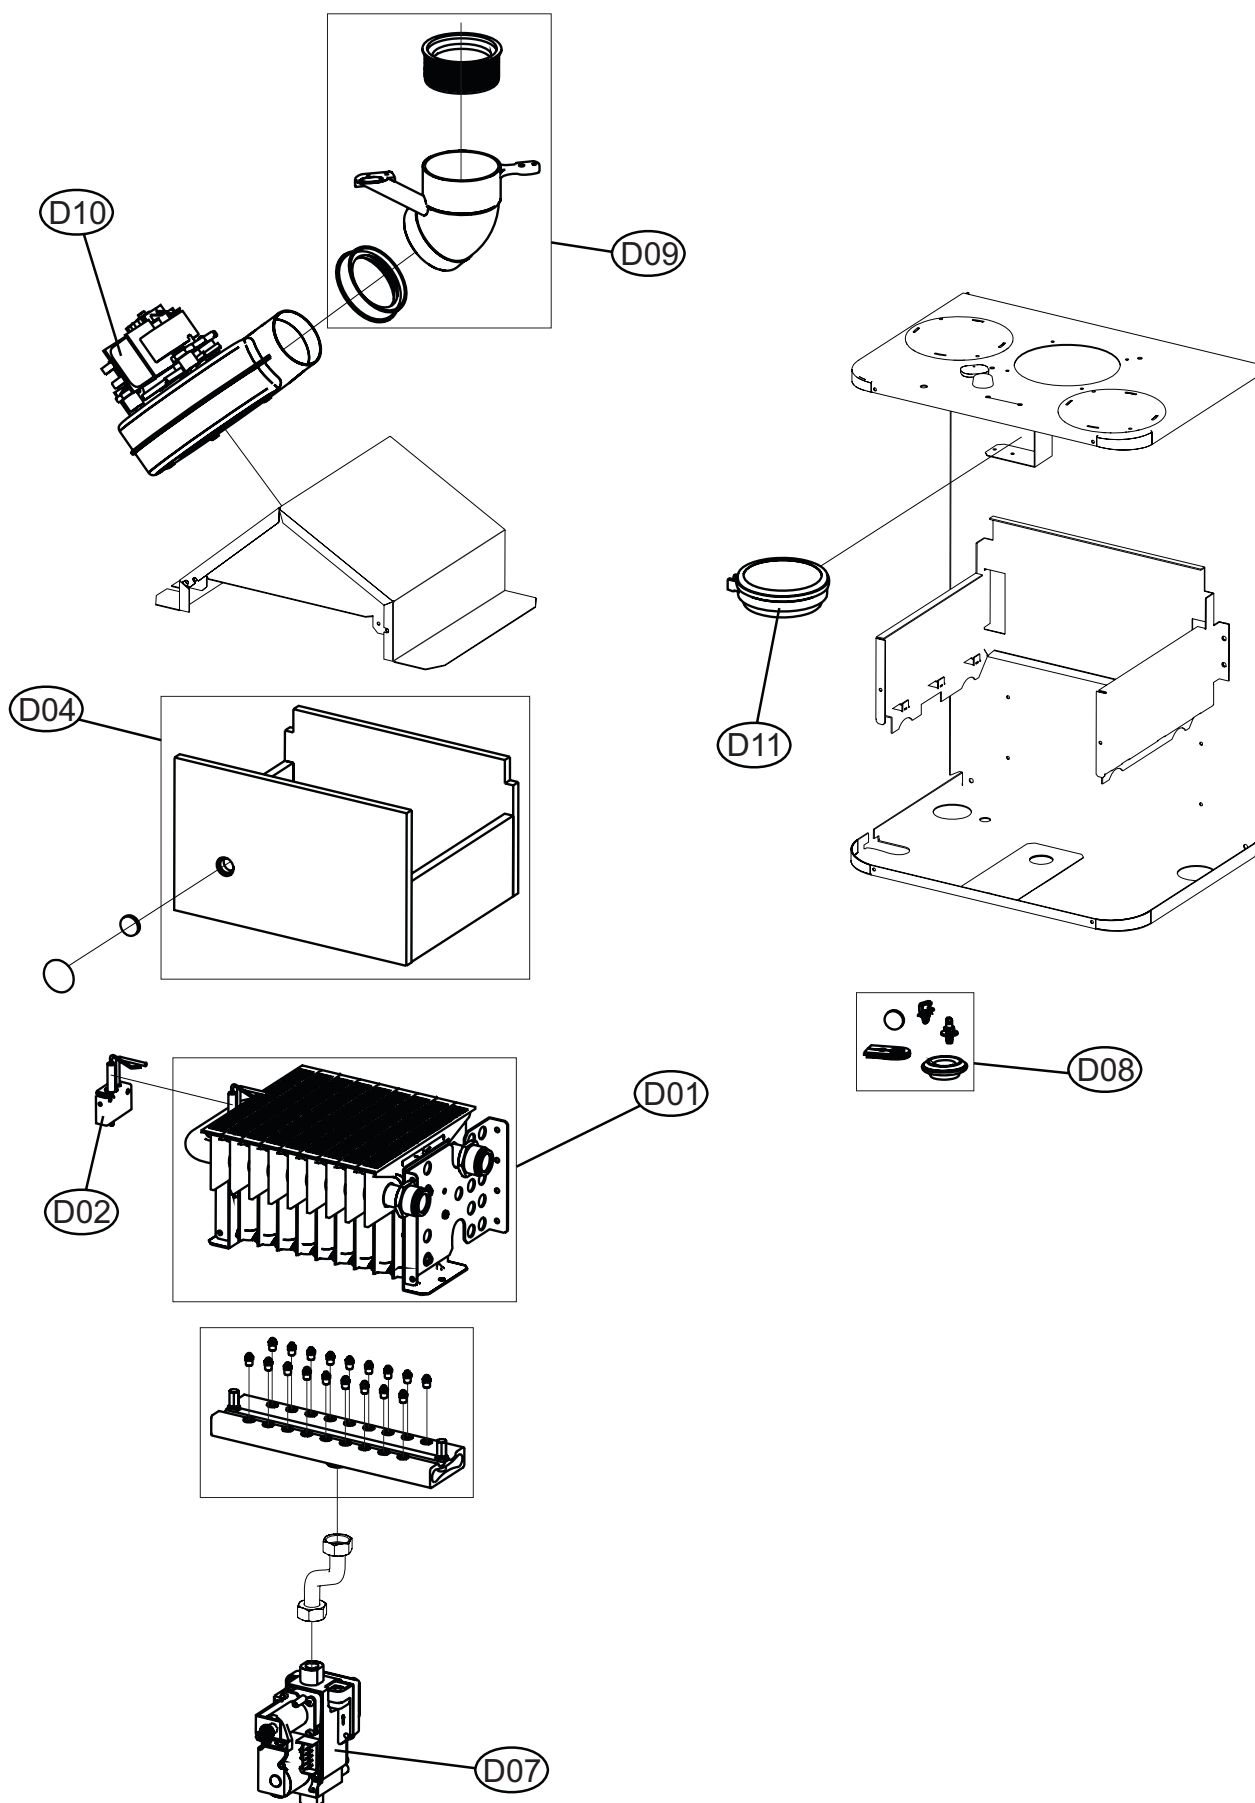

Econtherm Plus GHW24GK

Verkleidung

Econtherm Plus GHW24GK

Schaltpult

Econtherm Plus GHW24GK

Hydraulik

Econtherm Plus GHW24GK

Brennkammer

Econtherm Plus GHW24GK

Pos.	Art.Nr.	Benennung	Bemerkung	PG
A01	552540	Verkleidung vorne		15
A02	551809	Verkleidung seitlich		15
B01	552541	Schaltpultgehäuse		13
B02	552542	Abdeckung für Steckerplatine		14
B03	551817	Hauptschalter (5 Stück)		13
B04	552543	Displayaufkleber		13
B05	552509	Platine Display DSP07		13
B06	552417	Hauptplatine DBM22		25
B07	552573	Kabel Zünd- und Ionisationselektrode		04
C01	552579	Wärmetauscher Heizung		25
C02	552574	Temperaturfühler		07
C03	552510	NTC Warmwasserfühler		06
C04	552569	Dreiwegumschaltventil		16
C05	552547	Rückschlagventil Bypass		13
C06	552548	Automatischer Entlüfter		12
C07	552549	Kit dreistufige Umwälzpumpe		23
C08	552518	Plattenwärmetauscher Sanitär		17
C09	552571	Anschluss Wärmetauscher/Ladepumpe		07
C10	552511	Strömungssensor Kaltwassereingang		11
C11	552578	Durchflussbegrenzer 6 Liter (5 Stück)		02
C12	552522	Drucksensor		12
C13	552550	Rückschlagventil Pumpenausgang		10
C14	551043	Sicherheitsventil 3bar 1/2" a x 3/4" i		10
C15	551826	Ausdehnungsgefäß 12l		23
C16	551824	Manometer		09
C17	552575	Dichtungskit		10
D01	552516	Brenner		25
D02	552514	Zünd/Ionisationselektrode		08
D04	552576	Kit Isolierelemente Brennkammer		10
D07	552515	Gasarmatur		18
D08	552580	Kit Dichtungen und Schauglas Druckkammer		04
D09	552581	Kit Abgasanschlussbogen inkl. Dichtungen		10
D10	552582	Gebläse		16
D11	552583	Drucksensor für Gebläseregelung		14