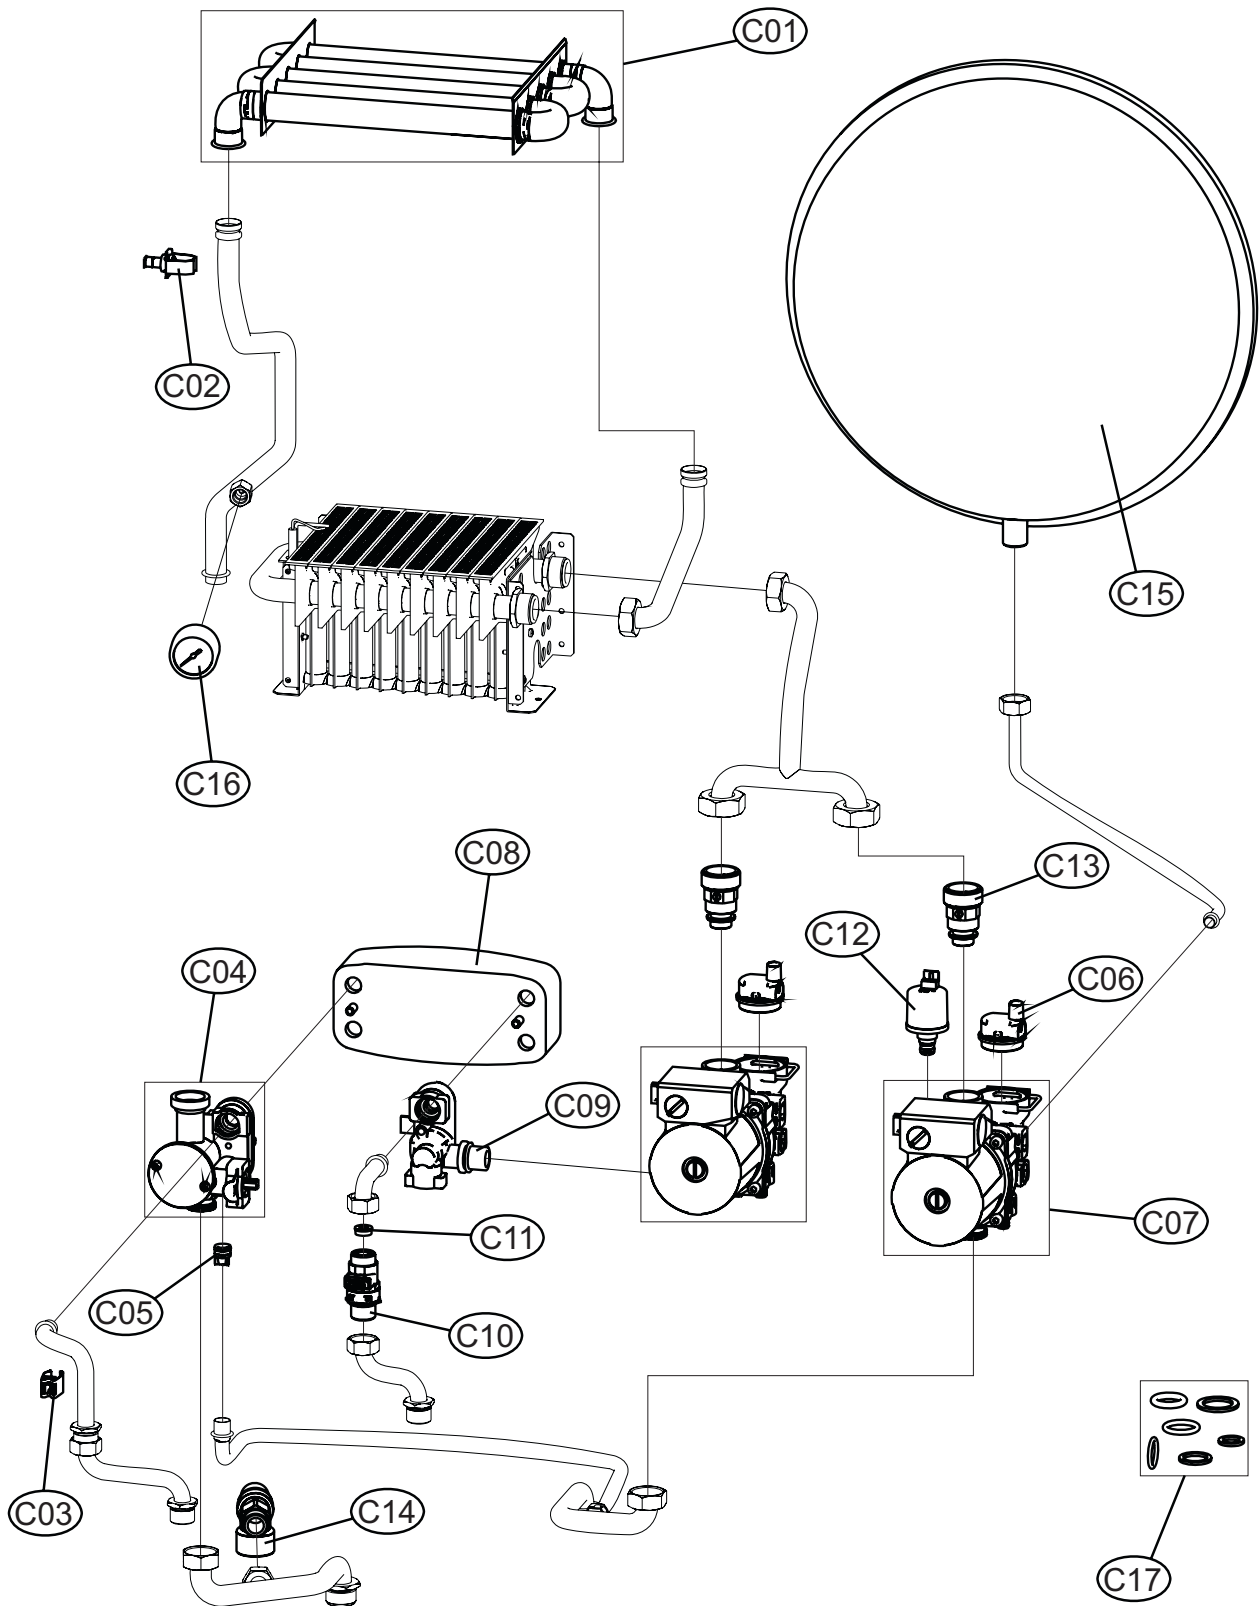

Econtherm Plus GHW24GK

Verkleidung

Econtherm Plus GHW24GK

Schaltpult

Econtherm Plus GHW24GK

Hydraulik

Econtherm Plus GHW24GK

Brennkammer

Econtherm Plus GHW24GK

Pos.	Art.Nr.	Benennung	Bemerkung	PG
A01	552540	Verkleidung vorne		15
A02	551809	Verkleidung seitlich		15
B01	552541	Schaltpultgehäuse		13
B02	552542	Abdeckung für Steckerplatine		14
B03	551817	Hauptschalter (5 Stück)		13
B04	552543	Displayaufkleber		13
B05	552509	Platine Display DSP07		13
B06	552417	Hauptplatine DBM22		25
B07	552573	Kabel Zünd- und Ionisationselektrode		04
C01	552579	Wärmetauscher Heizung		25
C02	552574	Temperaturfühler		07
C03	552510	NTC Warmwasserfühler		06
C04	552569	Dreiwegumschaltventil		16
C05	552547	Rückschlagventil Bypass		13
C06	552548	Automatischer Entlüfter		12
C07	552549	Kit dreistufige Umwälzpumpe		23
C08	552518	Plattenwärmetauscher Sanitär		17
C09	552571	Anschluss Wärmetauscher/Ladepumpe		07
C10	552511	Strömungssensor Kaltwassereingang		11
C11	552578	Durchflussbegrenzer 6 Liter (5 Stück)		02
C12	552522	Drucksensor		12
C13	552550	Rückschlagventil Pumpenausgang		10
C14	551043	Sicherheitsventil 3bar 1/2" a x 3/4" i		10
C15	551826	Ausdehnungsgefäß 12l		23
C16	551824	Manometer		09
C17	552575	Dichtungskit		10
D01	552516	Brenner		25
D02	552514	Zünd/Ionisationselektrode		08
D04	552576	Kit Isolierelemente Brennkammer		10
D07	552515	Gasarmatur		18
D08	552580	Kit Dichtungen und Schauglas Druckkammer		04
D09	552581	Kit Abgasanschlussbogen inkl. Dichtungen		10
D10	552582	Gebläse		16
D11	552583	Drucksensor für Gebläseregelung		14