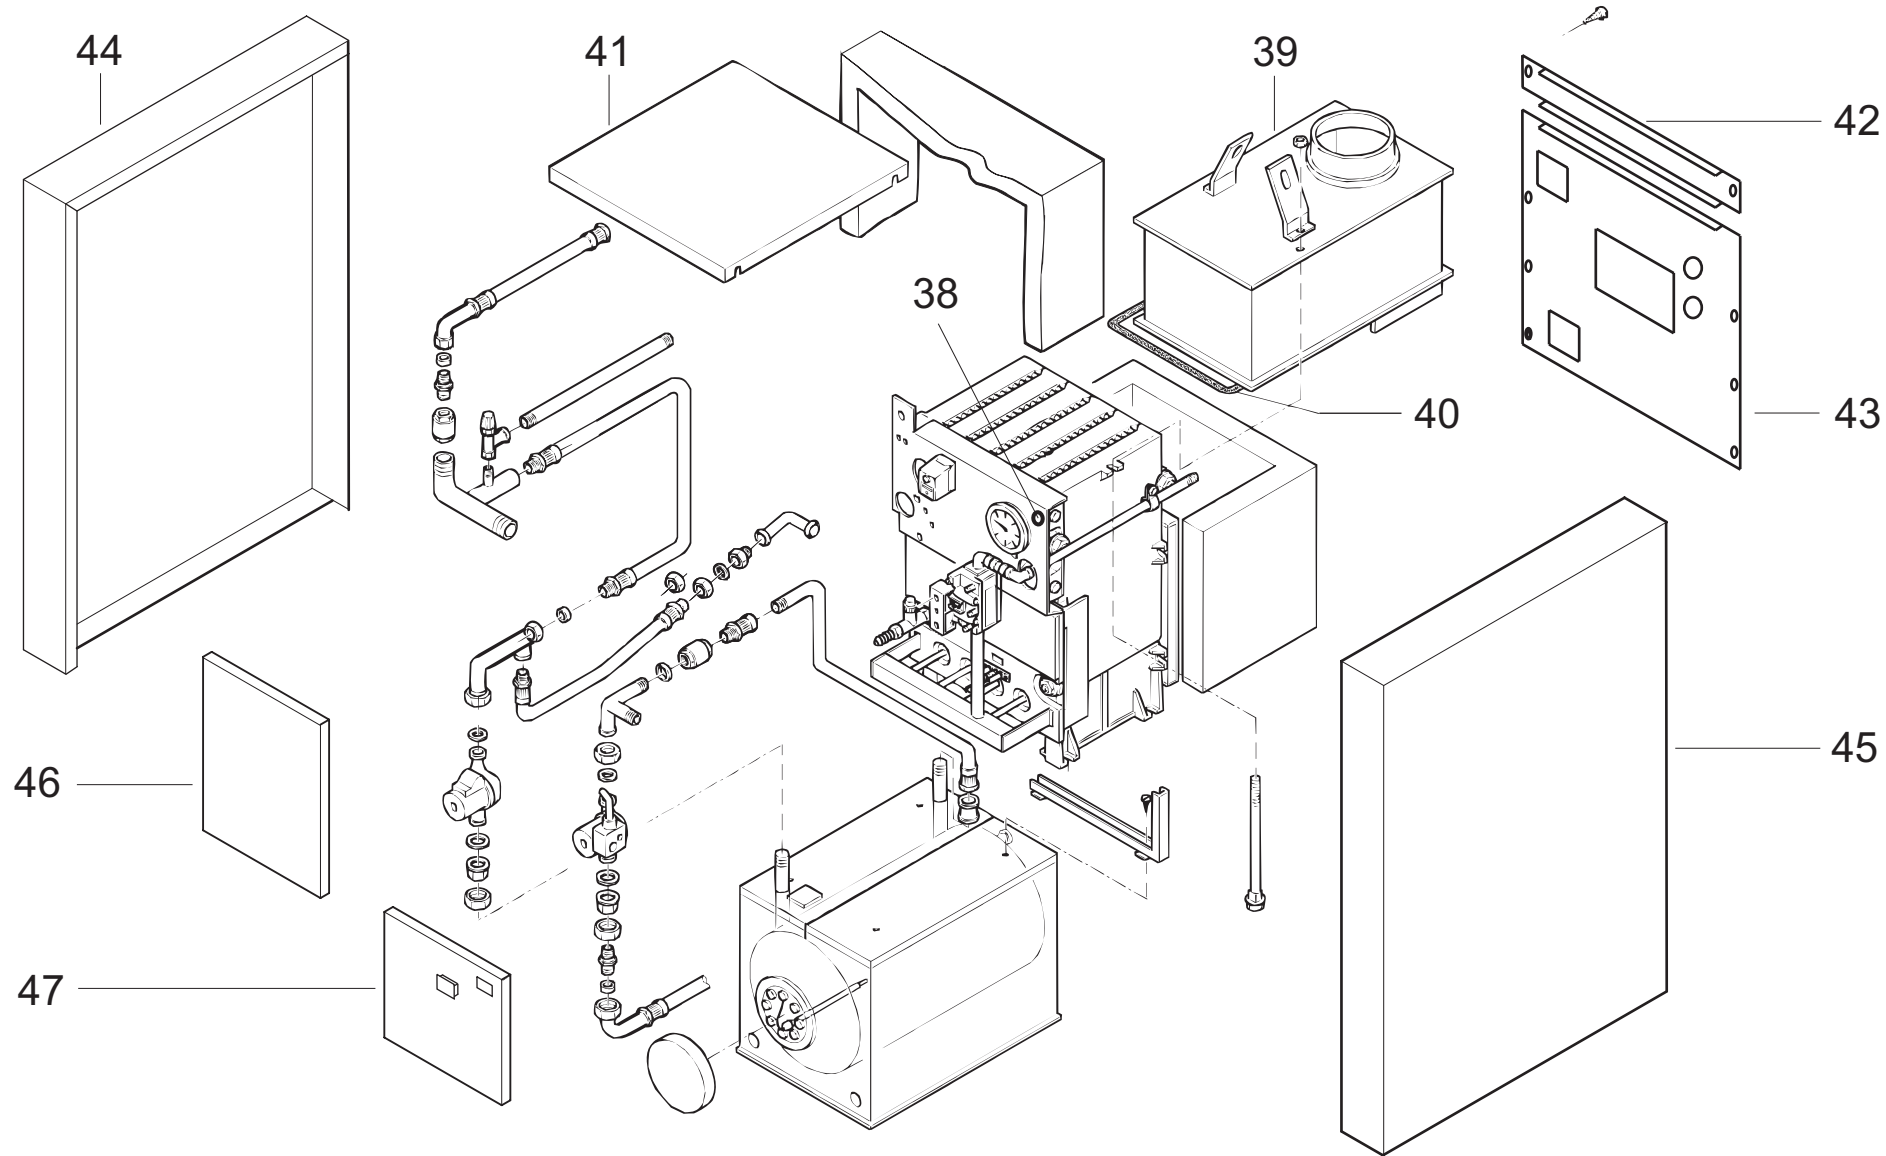

GA110/1/15-23EUS

Kesselblock

GA110/1/15-23EUS

Verkleidung

GA110/1/15-23EUS

Schaltfeld

GA110/1/15-23EUS

Pos.	Art.Nr.	Benennung	Bemerkung	PG
01	506068	Abdeckblech Brennerplatte GA110EUS links		02
02	506066	Abdeckblech Brennerplatte GA110EUS rechts		02
03	508608	Gasbrenner GA110/15E+EU+EUS kpl. ohne Ventil u. Zündeinrichtg.		27
03	508609	Gasbrenner GA110/19E+EU+EUS kpl. ohne Ventil u. Zündeinrichtg.		28
03	508610	Gasbrenner GA110/23E+EU+EUS kpl. ohne Ventil u. Zündeinrichtg.		30
04	507689	Schaulochdeckel (eckig) mit Dichtung u. Glas		03
05	504964	Isolierung GA110/15 Brennerplatte incl. Kleber		07
05	504965	Isolierung GA110/19 Brennerplatte incl. Kleber		08
05	504966	Isolierung GA110/23 Brennerplatte incl. Kleber		09
06	508196	Zündelektrode GA110E/EU/EUS kpl., d=4,0 mm (CVI-Ventil)		08
07	507901	Zündkabel mit Stecker d= 4,0 mm (CVI-Ventil)		03
08	508197	Elektrodenhalter GA110E mit Zünd - u. Ionisationselektrode		16
09	505818	Ionisationselektrode GA110 mit Schraube		04
10	508184	Zündgasrohr GA110/15E d= 4 mm, Stahl		10
10	508185	Zündgasrohr GA110/19E d= 4 mm, Stahl		10
10	508186	Zündgasrohr GA110/23E d= 4 mm, Stahl		10
11	507922	Gasmagnetventil CVI Typ VK4100C1042 B		18
12	507923	Gasfeuerungsautomat CVI kpl.		21
13	505621	Flansch, Winkel 1/2" komplett mit Schrauben und Dichtung		05
14	503350	Gas-Eckhahn 1/2" für GA110EUS		12
15	507493	Instrumentenblech GA110/15EUS		05
15	507494	Instrumentenblech GA110/19EUS		06
15	507495	Instrumentenblech GA110/23EUS		06
16	505040	Kesselglied GA110 links kpl.		22
17	505038	Kesselglied GA110 rechts kpl.		21
18	505039	Kesselglied GA110 Mitte kpl.		17
19	500261	Kesselnippel GA110		01
20	500257	Glasfaserdichtschnur d= 4 mm für Kesselglieder (1 Meter)		01
21	500395	Ankerstange M8x225 f. GA110/9 u. GA110/15 vorne kpl.		04
21	500396	Ankerstange M8x282 f. GA110/15 hinten u. GA110/19 vorne kpl.		05
21	500397	Ankerstange M8x339 f. GA110/19 hinten u. GA110/23 vorne kpl.		04
21	500398	Ankerstange M8x396 f. GA110/23 hinten u. GA110/27 vorne kpl.		04
22	500390	Mano-Thermometer R1/2" mit Tauchhülse		10
23	500391	Tauchhülse R1/2"x115mm mit Feder		04
24	506764	Kesselfüll- und Entleerungshahn 1/2" mit Kappe		07
25	500388	Entleerungsventil 1/2"a, drehbar für Kesselglied		02
26	505110	Strahlungsplatte GA110/15		04
26	505111	Strahlungsplatte GA110/19		05
26	505112	Strahlungsplatte GA110/23		06
27	505090	Brennraumrückwand GA110/15 mit Isolierung		06
27	505091	Brennraumrückwand GA110/19 mit Isolierung		08
27	505092	Brennraumrückwand GA110/23 mit Isolierung		09
28	508115	Schaltfeld GA110EUS CVI m. Steckerblech kpl. verdrahtet		33
29	505184	Wippenschalter 1809.1202	(auto/man/TÜV)	04
30	500115	Wippenschalter 1805.7104	(Ein/Aus)	04
31	500464	Sicherung 6,3A / 230 Volt		01
32	506285	Sicherungshalter mit Sicherung		04
33	507931	Kesseltemperaturregler 33-85°C (711.X1238.05A) kpl.		11
34	500112	Drehknopf für Kesseltemperaturregler		05
35	500113	Signalleuchte Typ 27.03 (Betriebsleuchte)		01
36	500109	Sicherheitstemperaturbegrenzer RAK 77.4471, 110°C		11
37	507291	Steckerblech GA110EUS kpl. mit allen Kabelsätzen		17
38	507501	Sicherheitstemperaturbegrenzer 75°C (Abgasüberwachung)		11
39	505755	Strömungssicherung GA110/15EUS		16
39	505756	Strömungssicherung GA110/19EUS		16
39	505757	Strömungssicherung GA110/23EUS		16
40	500554	Glasfaserdichtschnur d= 6 mm für Strömungssicherung (1 Meter)		01