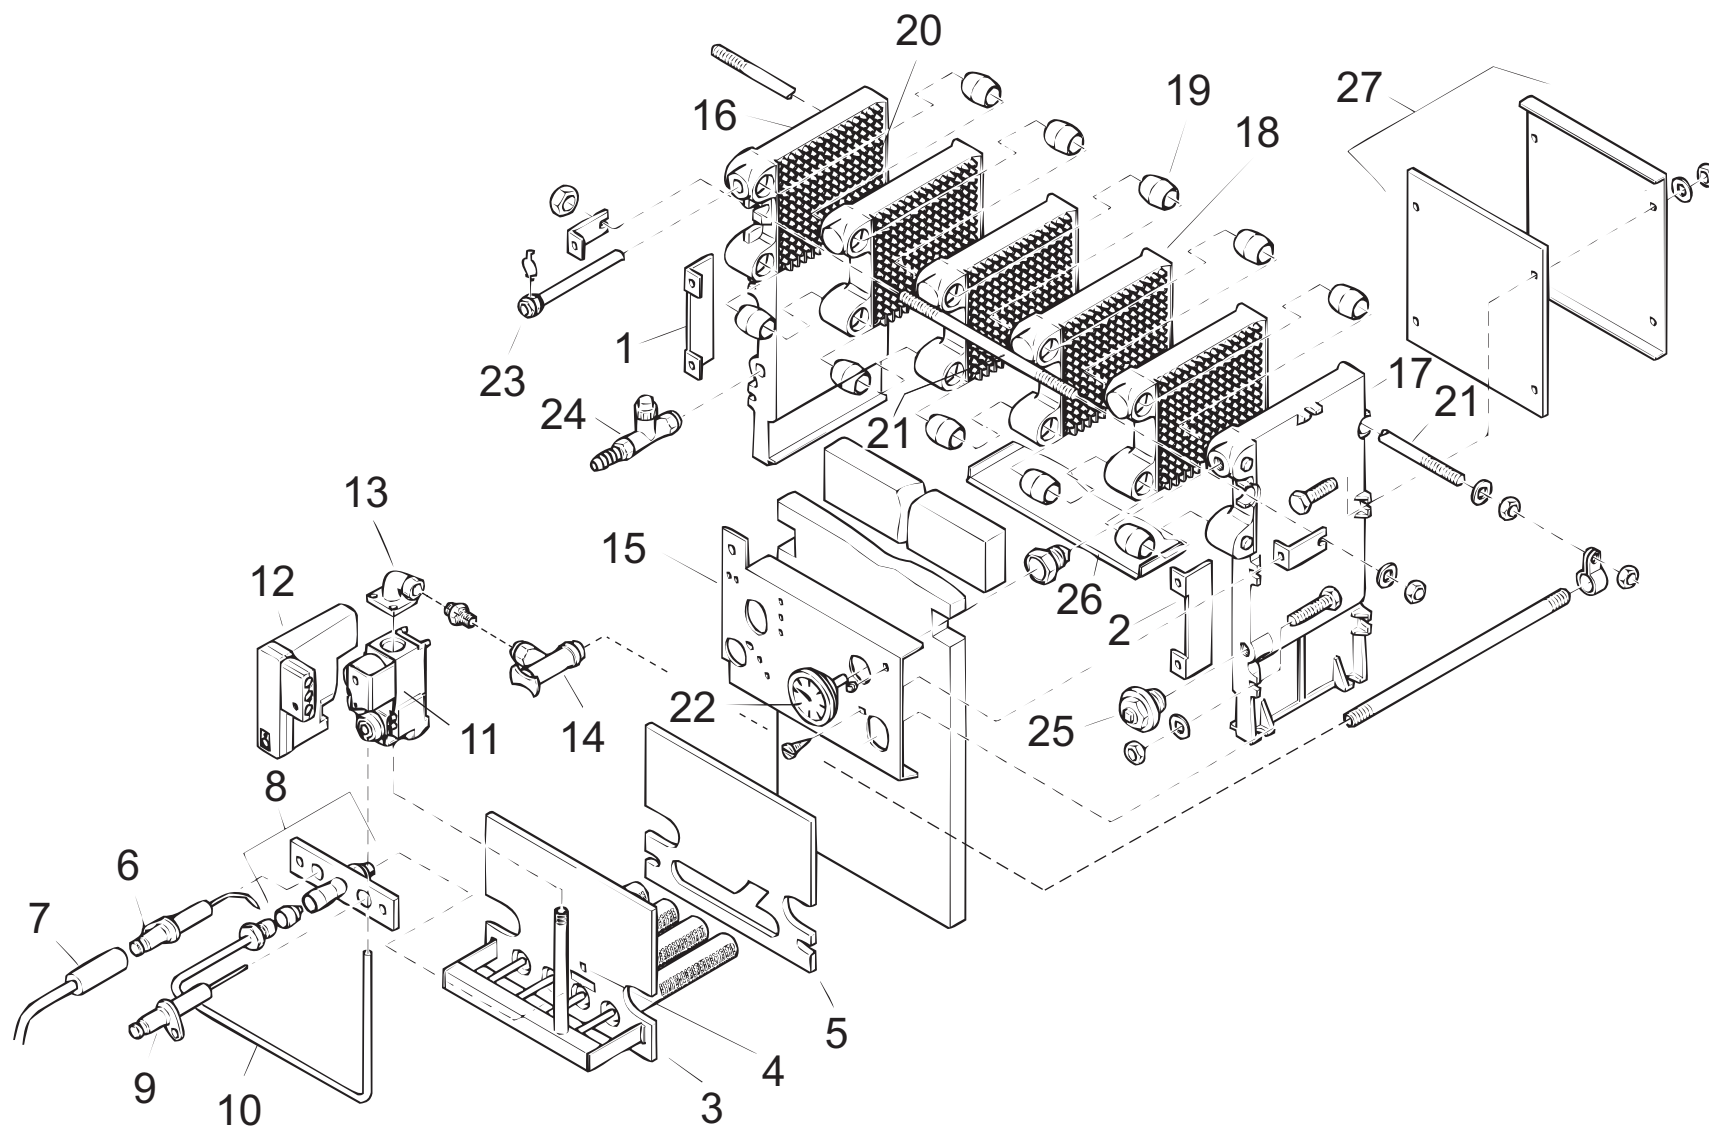

GA110/1/15-23EUS

Kesselblock

GA110/1/15-23EUS

Verkleidung

GA110/1/15-23EUS

Schaltfeld

GA110/1/15-23EUS

Pos.	Art.Nr.	Benennung	Bemerkung	PG
01	506068	Abdeckblech Brennerplatte GA110EUS links		02
02	506066	Abdeckblech Brennerplatte GA110EUS rechts		02
03	508608	Gasbrenner GA110/15E+EU+EUS kpl. ohne Ventil u. Zündeinrichtg.		27
03	508609	Gasbrenner GA110/19E+EU+EUS kpl. ohne Ventil u. Zündeinrichtg.		28
03	508610	Gasbrenner GA110/23E+EU+EUS kpl. ohne Ventil u. Zündeinrichtg.		30
04	507689	Schaulochdeckel (eckig) mit Dichtung u. Glas		03
05	504964	Isolierung GA110/15 Brennerplatte incl. Kleber		07
05	504965	Isolierung GA110/19 Brennerplatte incl. Kleber		08
05	504966	Isolierung GA110/23 Brennerplatte incl. Kleber		09
06	508196	Zündelektrode GA110E/EU/EUS kpl., d=4,0 mm (CVI-Ventil)		08
07	507901	Zündkabel mit Stecker d= 4,0 mm (CVI-Ventil)		03
08	508197	Elektrodenhalter GA110E mit Zünd - u. Ionisationselektrode		16
09	505818	Ionisationselektrode GA110 mit Schraube		04
10	508184	Zündgasrohr GA110/15E d= 4 mm, Stahl		10
10	508185	Zündgasrohr GA110/19E d= 4 mm, Stahl		10
10	508186	Zündgasrohr GA110/23E d= 4 mm, Stahl		10
11	507922	Gasmagnetventil CVI Typ VK4100C1042 B		18
12	507923	Gasfeuerungsautomat CVI kpl.		21
13	505621	Flansch, Winkel 1/2" komplett mit Schrauben und Dichtung		05
14	503350	Gas-Eckhahn 1/2" für GA110EUS		12
15	507493	Instrumentenblech GA110/15EUS		05
15	507494	Instrumentenblech GA110/19EUS		06
15	507495	Instrumentenblech GA110/23EUS		06
16	505040	Kesselglied GA110 links kpl.		22
17	505038	Kesselglied GA110 rechts kpl.		21
18	505039	Kesselglied GA110 Mitte kpl.		17
19	500261	Kesselnippel GA110		01
20	500257	Glasfaserdichtschnur d= 4 mm für Kesselglieder (1 Meter)		01
21	500395	Ankerstange M8x225 f. GA110/9 u. GA110/15 vorne kpl.		04
21	500396	Ankerstange M8x282 f. GA110/15 hinten u. GA110/19 vorne kpl.		05
21	500397	Ankerstange M8x339 f. GA110/19 hinten u. GA110/23 vorne kpl.		04
21	500398	Ankerstange M8x396 f. GA110/23 hinten u. GA110/27 vorne kpl.		04
22	500390	Mano-Thermometer R1/2" mit Tauchhülse		10
23	500391	Tauchhülse R1/2"x115mm mit Feder		04
24	506764	Kesselfüll- und Entleerungshahn 1/2" mit Kappe		07
25	500388	Entleerungsventil 1/2"a, drehbar für Kesselglied		02
26	505110	Strahlungsplatte GA110/15		04
26	505111	Strahlungsplatte GA110/19		05
26	505112	Strahlungsplatte GA110/23		06
27	505090	Brennraumrückwand GA110/15 mit Isolierung		06
27	505091	Brennraumrückwand GA110/19 mit Isolierung		08
27	505092	Brennraumrückwand GA110/23 mit Isolierung		09
28	508115	Schaltfeld GA110EUS CVI m. Steckerblech kpl. verdrahtet		33
29	505184	Wippenschalter 1809.1202	(auto/man/TÜV)	04
30	500115	Wippenschalter 1805.7104	(Ein/Aus)	04
31	500464	Sicherung 6,3A / 230 Volt		01
32	506285	Sicherungshalter mit Sicherung		04
33	507931	Kesseltemperaturregler 33-85°C (711.X1238.05A) kpl.		11
34	500112	Drehknopf für Kesseltemperaturregler		05
35	500113	Signalleuchte Typ 27.03 (Betriebsleuchte)		01
36	500109	Sicherheitstemperaturbegrenzer RAK 77.4471, 110°C		11
37	507291	Steckerblech GA110EUS kpl. mit allen Kabelsätzen		17
38	507501	Sicherheitstemperaturbegrenzer 75°C (Abgasüberwachung)		11
39	505755	Strömungssicherung GA110/15EUS		16
39	505756	Strömungssicherung GA110/19EUS		16
39	505757	Strömungssicherung GA110/23EUS		16
40	500554	Glasfaserdichtschnur d= 6 mm für Strömungssicherung (1 Meter)		01