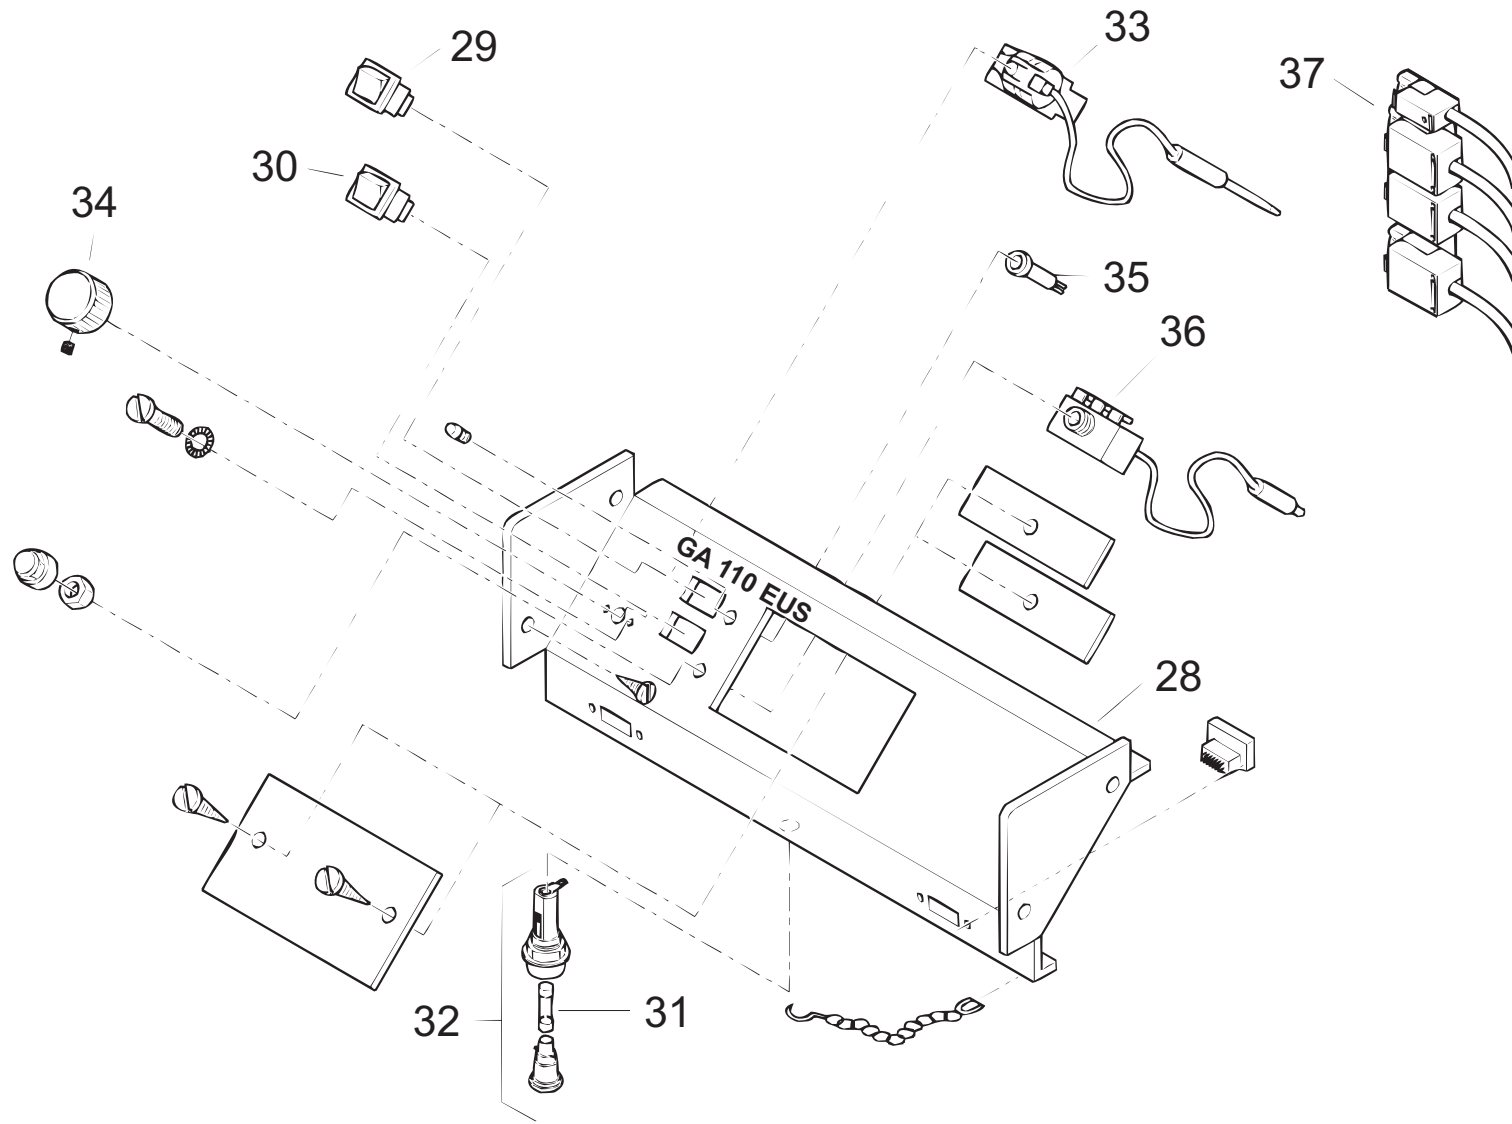

GA110/1/15-23EUS

Kesselblock

GA110/1/15-23EUS

Verkleidung

GA110/1/15-23EUS

Schaltfeld

GA110/1/15-23EUS

Pos.	Art.Nr.	Benennung	Bemerkung	PG
01	506068	Abdeckblech Brennerplatte GA110EUS links		02
02	506066	Abdeckblech Brennerplatte GA110EUS rechts		02
03	508608	Gasbrenner GA110/15E+EU+EUS kpl. ohne Ventil u. Zündeinrichtg.		27
03	508609	Gasbrenner GA110/19E+EU+EUS kpl. ohne Ventil u. Zündeinrichtg.		28
03	508610	Gasbrenner GA110/23E+EU+EUS kpl. ohne Ventil u. Zündeinrichtg.		30
04	507689	Schaulochdeckel (eckig) mit Dichtung u. Glas		03
05	504964	Isolierung GA110/15 Brennerplatte incl. Kleber		07
05	504965	Isolierung GA110/19 Brennerplatte incl. Kleber		08
05	504966	Isolierung GA110/23 Brennerplatte incl. Kleber		09
06	508196	Zündelektrode GA110E/EU/EUS kpl., d=4,0 mm (CVI-Ventil)		08
07	507901	Zündkabel mit Stecker d= 4,0 mm (CVI-Ventil)		03
08	508197	Elektrodenhalter GA110E mit Zünd - u. Ionisationselektrode		16
09	505818	Ionisationselektrode GA110 mit Schraube		04
10	508184	Zündgasrohr GA110/15E d= 4 mm, Stahl		10
10	508185	Zündgasrohr GA110/19E d= 4 mm, Stahl		10
10	508186	Zündgasrohr GA110/23E d= 4 mm, Stahl		10
11	507922	Gasmagnetventil CVI Typ VK4100C1042 B		18
12	507923	Gasfeuerungsautomat CVI kpl.		21
13	505621	Flansch, Winkel 1/2" komplett mit Schrauben und Dichtung		05
14	503350	Gas-Eckhahn 1/2" für GA110EUS		12
15	507493	Instrumentenblech GA110/15EUS		05
15	507494	Instrumentenblech GA110/19EUS		06
15	507495	Instrumentenblech GA110/23EUS		06
16	505040	Kesselglied GA110 links kpl.		22
17	505038	Kesselglied GA110 rechts kpl.		21
18	505039	Kesselglied GA110 Mitte kpl.		17
19	500261	Kesselnippel GA110		01
20	500257	Glasfaserdichtschnur d= 4 mm für Kesselglieder (1 Meter)		01
21	500395	Ankerstange M8x225 f. GA110/9 u. GA110/15 vorne kpl.		04
21	500396	Ankerstange M8x282 f. GA110/15 hinten u. GA110/19 vorne kpl.		05
21	500397	Ankerstange M8x339 f. GA110/19 hinten u. GA110/23 vorne kpl.		04
21	500398	Ankerstange M8x396 f. GA110/23 hinten u. GA110/27 vorne kpl.		04
22	500390	Mano-Thermometer R1/2" mit Tauchhülse		10
23	500391	Tauchhülse R1/2"x115mm mit Feder		04
24	506764	Kesselfüll- und Entleerungshahn 1/2" mit Kappe		07
25	500388	Entleerungsventil 1/2"a, drehbar für Kesselglied		02
26	505110	Strahlungsplatte GA110/15		04
26	505111	Strahlungsplatte GA110/19		05
26	505112	Strahlungsplatte GA110/23		06
27	505090	Brennraumrückwand GA110/15 mit Isolierung		06
27	505091	Brennraumrückwand GA110/19 mit Isolierung		08
27	505092	Brennraumrückwand GA110/23 mit Isolierung		09
28	508115	Schaltfeld GA110EUS CVI m. Steckerblech kpl. verdrahtet		33
29	505184	Wippenschalter 1809.1202	(auto/man/TÜV)	04
30	500115	Wippenschalter 1805.7104	(Ein/Aus)	04
31	500464	Sicherung 6,3A / 230 Volt		01
32	506285	Sicherungshalter mit Sicherung		04
33	507931	Kesseltemperaturregler 33-85°C (711.X1238.05A) kpl.		11
34	500112	Drehknopf für Kesseltemperaturregler		05
35	500113	Signalleuchte Typ 27.03 (Betriebsleuchte)		01
36	500109	Sicherheitstemperaturbegrenzer RAK 77.4471, 110°C		11
37	507291	Steckerblech GA110EUS kpl. mit allen Kabelsätzen		17
38	507501	Sicherheitstemperaturbegrenzer 75°C (Abgasüberwachung)		11
39	505755	Strömungssicherung GA110/15EUS		16
39	505756	Strömungssicherung GA110/19EUS		16
39	505757	Strömungssicherung GA110/23EUS		16
40	500554	Glasfaserdichtschnur d= 6 mm für Strömungssicherung (1 Meter)		01