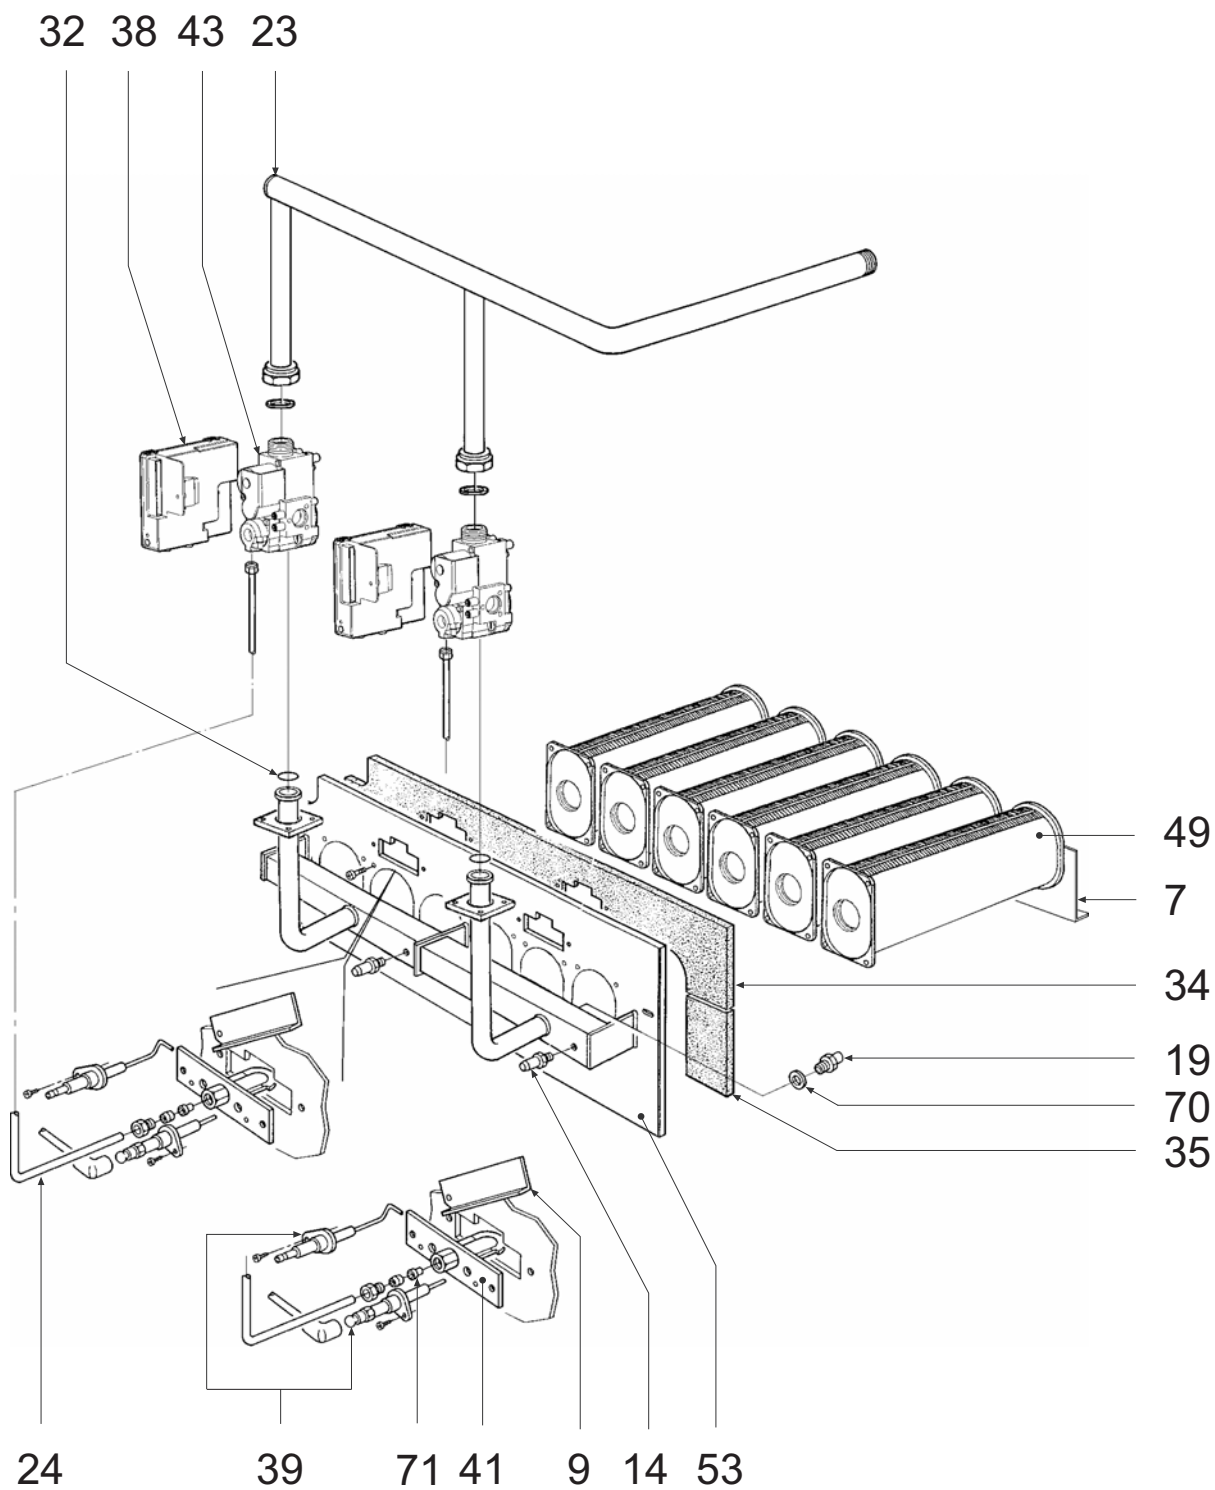

GA220/51-102E

Verkleidung

GA220/51-102E

Kesselblock

GA220/51-102E

Brenner

GA220/51-102E

Pos.	Art.Nr.	Benennung	Bemerkung	PG
01	551184	Steckzapfenklemme		01
02	551280	Feder für Tauchhülse		01
03	552806	Instrumentenblech GA220/51E		13
03	551281	Instrumentenblech GA220/68E		15
03	551282	Instrumentenblech GA220/85E		15
03	551283	Instrumentenblech GA220/102E		16
04	552807	Verkleidung hinten GA220/51E		13
04	551284	Verkleidung hinten GA220/68E		14
04	551285	Verkleidung hinten GA220/85E		15
04	551286	Verkleidung hinten GA220/102E		16
05	551287	Verkleidung oben GA220/51+68E		15
05	551288	Verkleidung oben GA220/85E		15
05	551289	Verkleidung oben GA220/102E		17
06	551290	Verkleidung vorne GA220/51+68E		15
06	551291	Verkleidung vorne GA220/85E		15
06	551292	Verkleidung vorne GA220/102E		20
07	552808	Brennerträgerblech GA220/51E		03
07	551293	Brennerträgerblech GA220/68E		04
07	551294	Brennerträgerblech GA220/85E		06
07	551295	Brennerträgerblech GA220/102E		06
08	551296	Halter vorne unten (Seitenverkleidungen)		01
09	551297	Schaulochabdeckblech		03
10	551298	Bodenblech GA220/51+68E		17
10	551299	Bodenblech GA220/85E		17
10	551300	Bodenblech GA220/102E		18
11	551301	Kesselglied GA220 rechts kpl.		28
12	551302	Kesselglied GA220 links kpl.		30
13	551303	Kesselglied GA220 Mitte kpl.		27
14	551304	Gasdruckmeßstutzen R1/8"		01
15	551305	Tauchhülse		04
16	551137	Verschlußstopfen 1 1/4"		02
17	551186	Steckzapfen		01
18	551306	Ösen-Steckzapfen M5		01
19	551307	Gasdüse D=3,35	Gasart: Erdgas E	01
19	551612	Gasdüse D=3,90	Gasart: Erdgas LL	01
19	551308	Gasdüse D=2,15	Gasart: Flüssiggas	01
20	551309	Distanzstück		02
21	551310	Reduzierstück 1/2"ix1/4"a		01
22	551311	Steckzapfen M5x39,5		01
23	552809	Gasanschlußrohr GA220/51E		14
23	551312	Gasanschlußrohr GA220/68+85E		15
23	551313	Gasanschlußrohr GA220/102E		15
24	551314	Al-Rohr D=4, L=280	GA220/68+85+102E	01
24	552810	Al-Rohr D=4, L=290	GA220/51E	01
24	551315	Al-Rohr D=4, L=380	GA220/51+68+102E	01
25	551316	Kesselnippel		02
26	551317	Ankerstange M12x414	GA220/68E	01
26	551318	Ankerstange M12x500	GA220/85E	01
26	552811	Ankerstange M12x320	GA220/51E	01
26	551319	Ankerstange M12x575	GA220/102E	01
27	551320	Feder		01
28	551321	Gewindestab M6x45		01
29	551322	Stellfuß		01
30	551323	Verschluß		01
31	551324	Gummidistanzstück		01
32	551325	O-Ring 130		01
33	551326	Dichtung		01