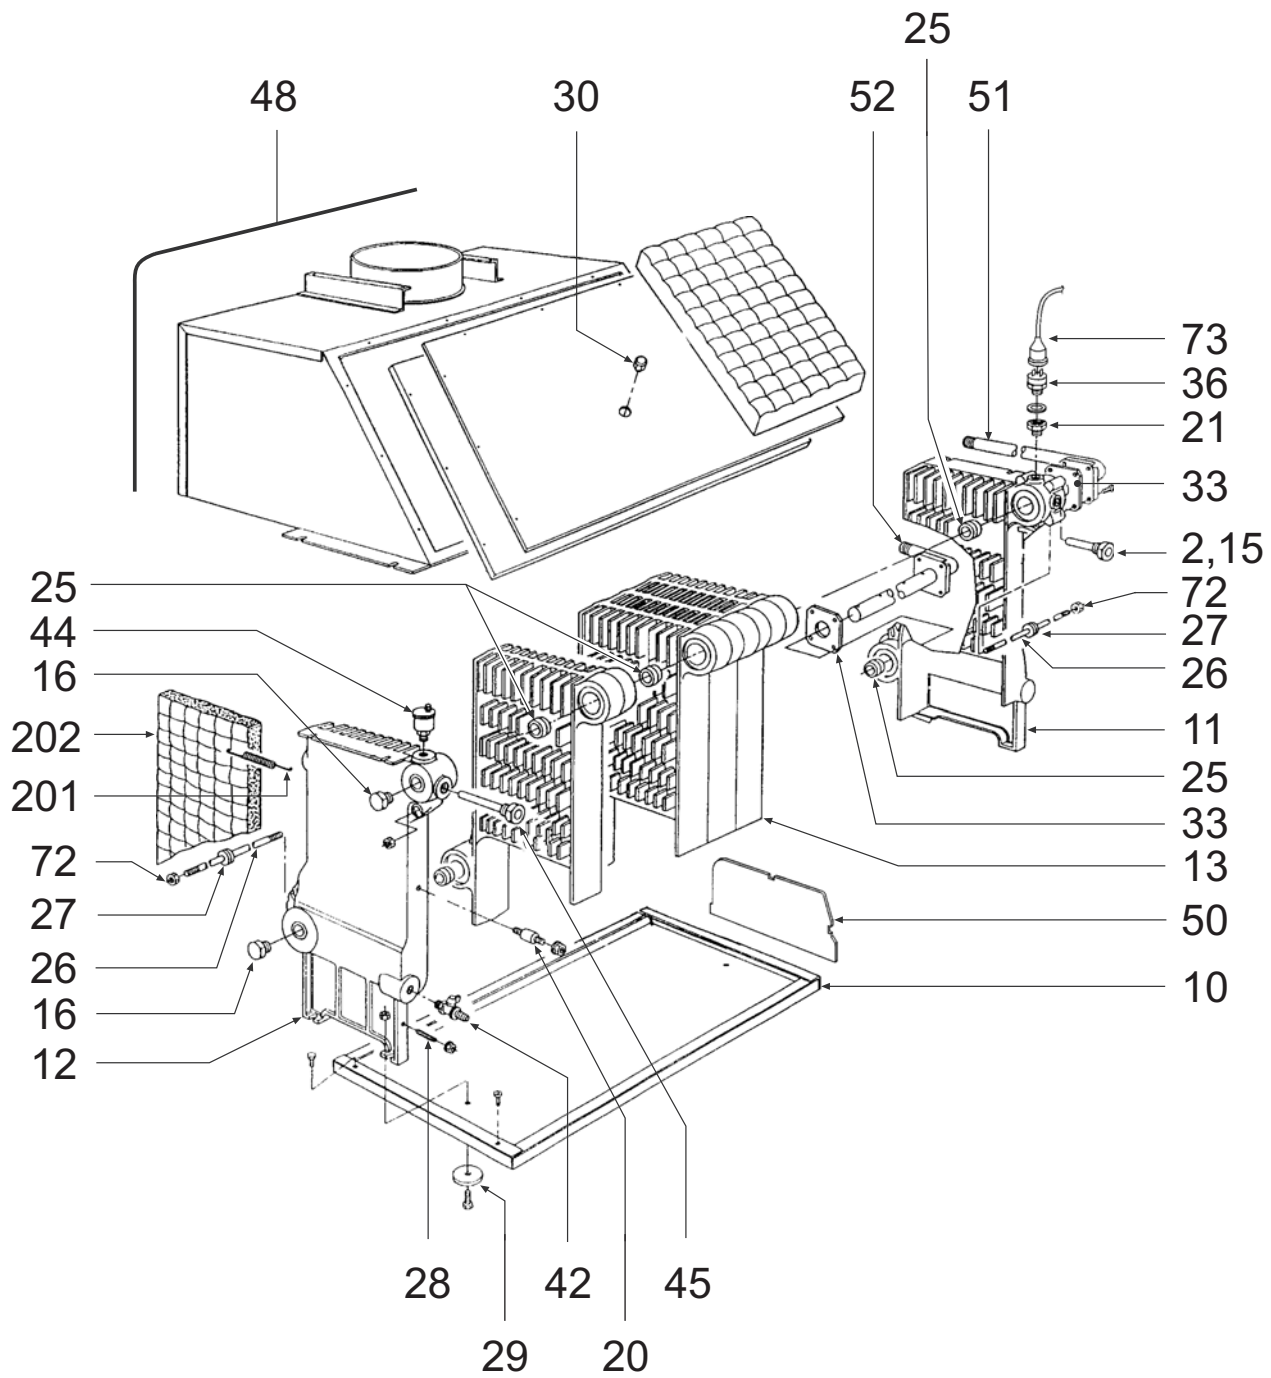

GA220/51-102E

Verkleidung

GA220/51-102E

Kesselblock

GA220/51-102E

Brenner

GA220/51-102E

Pos.	Art.Nr.	Benennung	Bemerkung	PG
01	551184	Steckzapfenklemme		01
02	551280	Feder für Tauchhülse		01
03	552806	Instrumentenblech GA220/51E		13
03	551281	Instrumentenblech GA220/68E		15
03	551282	Instrumentenblech GA220/85E		15
03	551283	Instrumentenblech GA220/102E		16
04	552807	Verkleidung hinten GA220/51E		13
04	551284	Verkleidung hinten GA220/68E		14
04	551285	Verkleidung hinten GA220/85E		15
04	551286	Verkleidung hinten GA220/102E		16
05	551287	Verkleidung oben GA220/51+68E		15
05	551288	Verkleidung oben GA220/85E		15
05	551289	Verkleidung oben GA220/102E		17
06	551290	Verkleidung vorne GA220/51+68E		15
06	551291	Verkleidung vorne GA220/85E		15
06	551292	Verkleidung vorne GA220/102E		20
07	552808	Brennerträgerblech GA220/51E		03
07	551293	Brennerträgerblech GA220/68E		04
07	551294	Brennerträgerblech GA220/85E		06
07	551295	Brennerträgerblech GA220/102E		06
08	551296	Halter vorne unten (Seitenverkleidungen)		01
09	551297	Schaulochabdeckblech		03
10	551298	Bodenblech GA220/51+68E		17
10	551299	Bodenblech GA220/85E		17
10	551300	Bodenblech GA220/102E		18
11	551301	Kesselglied GA220 rechts kpl.		28
12	551302	Kesselglied GA220 links kpl.		30
13	551303	Kesselglied GA220 Mitte kpl.		27
14	551304	Gasdruckmeßstutzen R1/8"		01
15	551305	Tauchhülse		04
16	551137	Verschlußstopfen 1 1/4"		02
17	551186	Steckzapfen		01
18	551306	Ösen-Steckzapfen M5		01
19	551307	Gasdüse D=3,35	Gasart: Erdgas E	01
19	551612	Gasdüse D=3,90	Gasart: Erdgas LL	01
19	551308	Gasdüse D=2,15	Gasart: Flüssiggas	01
20	551309	Distanzstück		02
21	551310	Reduzierstück 1/2"ix1/4"a		01
22	551311	Steckzapfen M5x39,5		01
23	552809	Gasanschlußrohr GA220/51E		14
23	551312	Gasanschlußrohr GA220/68+85E		15
23	551313	Gasanschlußrohr GA220/102E		15
24	551314	Al-Rohr D=4, L=280	GA220/68+85+102E	01
24	552810	Al-Rohr D=4, L=290	GA220/51E	01
24	551315	Al-Rohr D=4, L=380	GA220/51+68+102E	01
25	551316	Kesselnippel		02
26	551317	Ankerstange M12x414	GA220/68E	01
26	551318	Ankerstange M12x500	GA220/85E	01
26	552811	Ankerstange M12x320	GA220/51E	01
26	551319	Ankerstange M12x575	GA220/102E	01
27	551320	Feder		01
28	551321	Gewindestab M6x45		01
29	551322	Stellfuß		01
30	551323	Verschluß		01
31	551324	Gummidistanzstück		01
32	551325	O-Ring 130		01
33	551326	Dichtung		01