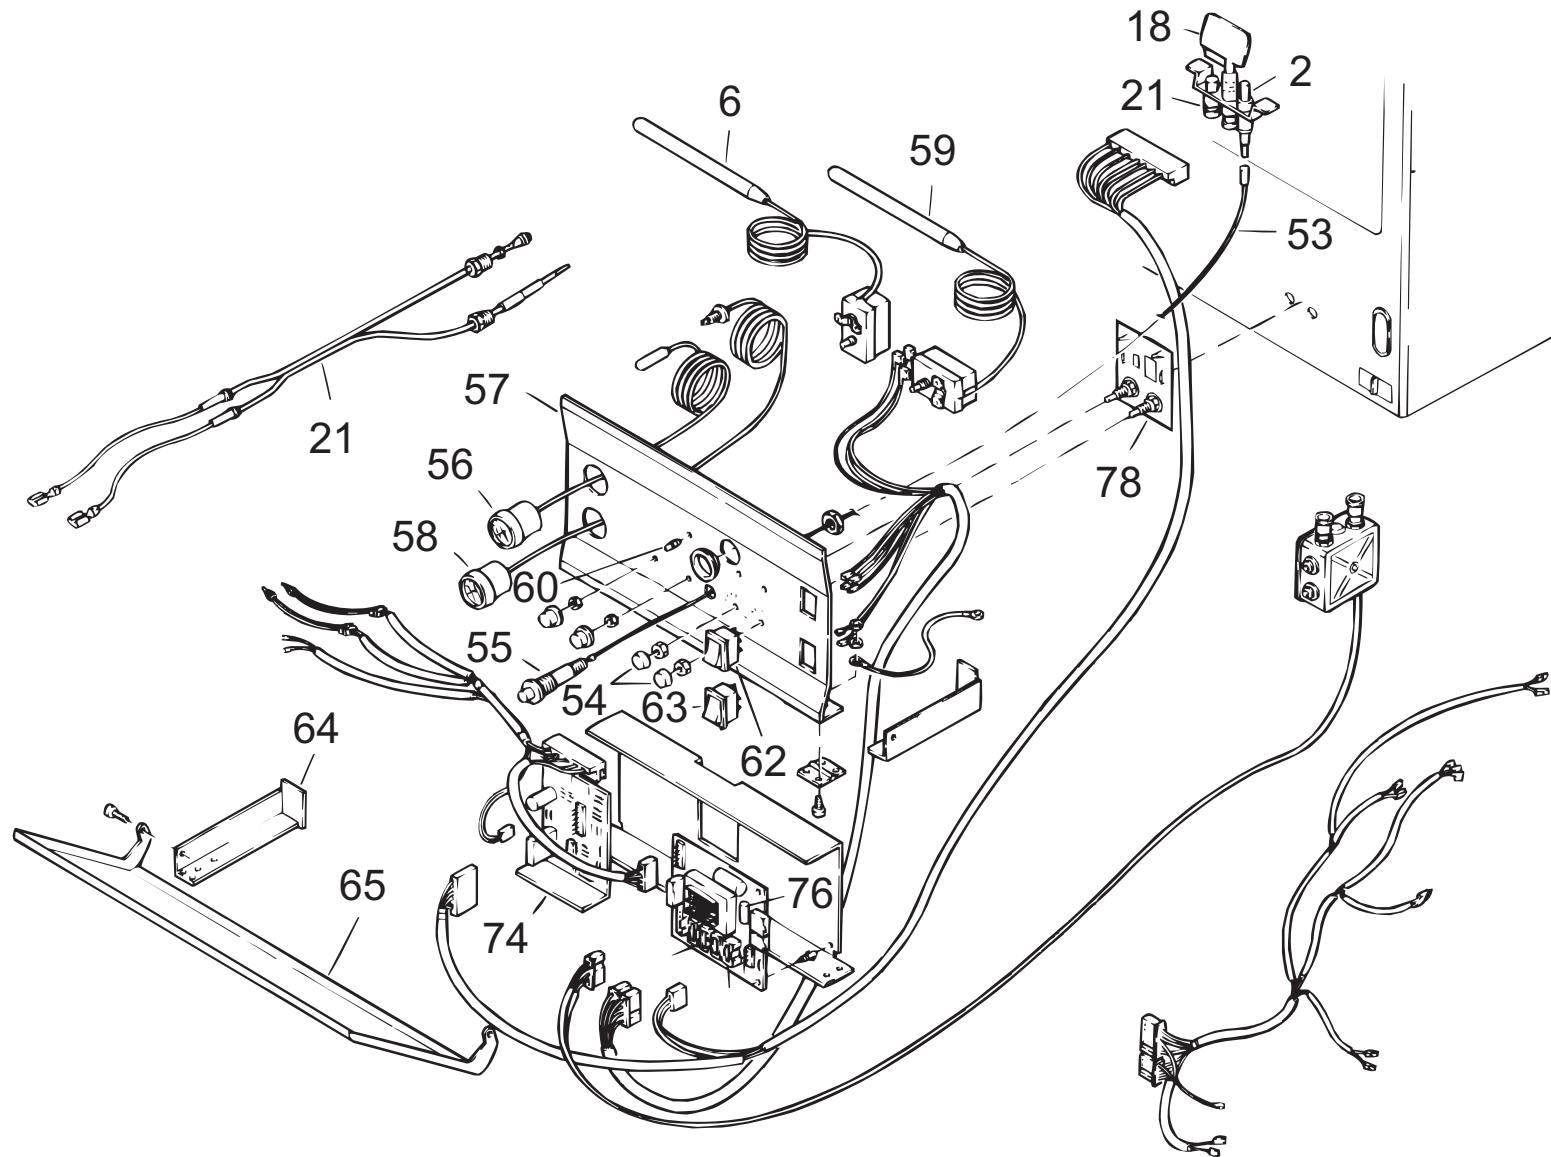

GA20W

Kesselblock + Verkleidung

GA20W Schaltfeld

GA20W

Pos.	Art.Nr.	Benennung	Bemerkung	PG
01	505454	Gasmagnetventil SIT 825 Nova		28
02	505457	Zündelectrode GA20W		02
03	505461	Anschlußrohr Gas GA20W+WE		10
04	505462	Anschlußrohr Gasmagnetventil - Gasbrenner (15 cm lang)		11
04	505521	Anschlußrohr Gasmagnetventil - Gasbrenner (11,5 cm lang)		10
06	506026	Sicherheitstemperaturbegrenzer GA20W+WE		16
07	505460	Zündgasrohr GA20W		06
16	505452	Strömungssicherung GA20W+WE		21
17	505456	Bedienknopf für Gasmagnetventil		04
18	505458	Zündbrenner GA20W		11
19	505459	Gasbrenner GA20W+WE, 12 Brennerrohre		24
19	505980	Gasbrenner GA20W+WE, 13 Brennerrohre		24
21	505463	Thermoelement GA20W		13
22	505464	Dichtung Gasmagnetventil, 30x20x2mm		01
23	505465	Autom. Schnelllüfter 3/8"		11
24	505466	Sicherheitsventil R1/2", 3 bar		12
28	505470	Einschraubfühler Vorlauf 85°C (grüner Punkt)		08
29	505501	Modulationsfühler Heizung u. Warmwasser GA20W+WE		14
30	505472	Wasserdruckschalter GA20W+WE		21
32	506028	Umwälzpumpe MYL 30-15 Gaswandgerät		27
33	505475	Vorrangumschaltventil GA20W+WE		27
34	507062	Wassermengenbegrenzer Brauchwasser GA20W+WE		20
35	505477	Wasserdruckwächter GA20W+WE		20
36	505478	Microdruckschalter Gaswandgerät		11
37	505479	Primär-Wärmetauscher GA20W+WE		31
38	505966	Sekundär-Wärmetauscher Gaswandgerät		25
39	505481	Anschlußrohr Vorlauf GA20W+WE		08
40	505482	Anschlußrohr Vorrangumschaltventil		09
41	505483	Anschlußrohr Wasserdruckwächter		06
42	505484	Anschlußrohr Brauchwasser GA20W+WE		10
43	505485	Anschlußrohr Wärmetauscher-Vorrangumschaltventil d=18mm		08
44	505486	Anschlußrohr Wärmetauscher-Vorrangumschaltventil d=14mm		08
45	505487	Anschlußrohr Speicherrücklauf GA20W+WE		12
46	505488	Vorlaufanschluß GA20W+WE		17
47	505489	Rücklaufanschluß GA20W+WE		19
48	505490	Ausdehnungsgefäß 12 Liter GA20W+WE		29
49	505491	Anschlußrohr Primär-Wärmetauscher		16
50	505492	Anschlußrohr Umwälzpumpe - Primär-Wärmetauscher		17
51	505493	Anschlußrohr Ausdehnungsgefäß GA20W+WE		10
52	505494	Anschlußrohr Sicherheitsventil GA20W+WE		11
53	505498	Zündkabel GA20W		07
54	507021	Drehknopf Potentiometer Gaswandgerät		02
55	505497	Piezozünder GA20W		09
56	505499	Thermometer Gaswandgerät GA20W+WE	nicht mehr lieferbar !	14
57	505963	Sfd Blende GA20W, bedruckt		15
58	505516	Manometer Gaswandgerät GA20W+WE		12
59	506027	Abgasüberwachung 85°C GA20W+WE		15
60	505504	Störlampe GA20W+WE mit Kabel		04
62	505506	Wippenschalter Ein/Aus (mit Lampe)		07
63	505505	Wippenschalter Ein/Aus für Heizung (ohne Lampe)		03
64	505508	Halterung Abdeckung Bedienleiste GA20W+WE	nicht mehr lieferbar !	
65	505509	Abdeckung Bedienleiste GA20W+WE		10
66	505510	Verkleidung GA20W+WE seitlich rechts		17
67	505511	Verkleidung GA20W+WE seitlich links	nicht mehr lieferbar !	
68	505512	Verkleidung GA20W+WE vorne		20
69	505513	Verkleidung GA20W+WE unten		16
71	505990	Verkleidung Brennkammer GA20W+WE vorne		09