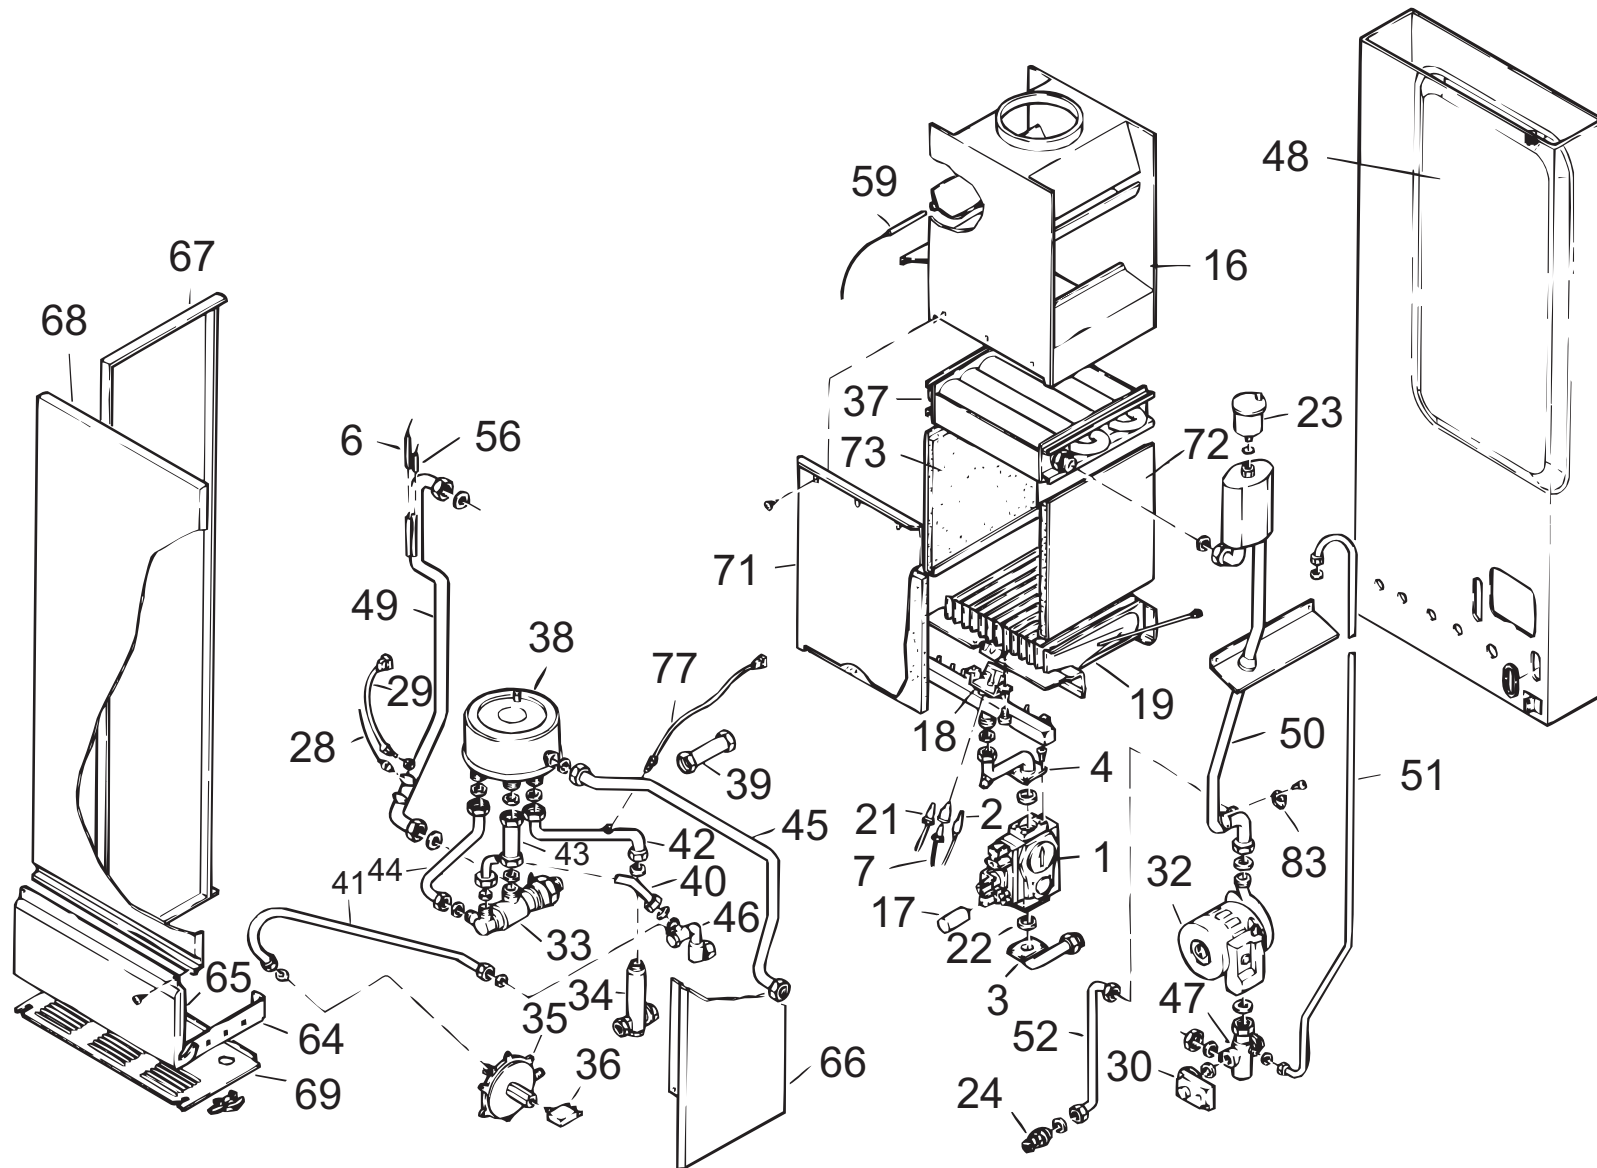

GA20W

Kesselblock + Verkleidung

GA20W Schaltfeld

GA20W

Pos.	Art.Nr.	Benennung	Bemerkung	PG
01	505454	Gasmagnetventil SIT 825 Nova		28
02	505457	Zündelectrode GA20W		02
03	505461	Anschlußrohr Gas GA20W+WE		10
04	505462	Anschlußrohr Gasmagnetventil - Gasbrenner (15 cm lang)		11
04	505521	Anschlußrohr Gasmagnetventil - Gasbrenner (11,5 cm lang)		10
06	506026	Sicherheitstemperaturbegrenzer GA20W+WE		16
07	505460	Zündgasrohr GA20W		06
16	505452	Strömungssicherung GA20W+WE		21
17	505456	Bedienknopf für Gasmagnetventil		04
18	505458	Zündbrenner GA20W		11
19	505459	Gasbrenner GA20W+WE, 12 Brennerrohre		24
19	505980	Gasbrenner GA20W+WE, 13 Brennerrohre		24
21	505463	Thermoelement GA20W		13
22	505464	Dichtung Gasmagnetventil, 30x20x2mm		01
23	505465	Autom. Schnelllüfter 3/8"		11
24	505466	Sicherheitsventil R1/2", 3 bar		12
28	505470	Einschraubfühler Vorlauf 85°C (grüner Punkt)		08
29	505501	Modulationsfühler Heizung u. Warmwasser GA20W+WE		14
30	505472	Wasserdruckschalter GA20W+WE		21
32	506028	Umwälzpumpe MYL 30-15 Gaswandgerät		27
33	505475	Vorrangumschaltventil GA20W+WE		27
34	507062	Wassermengenbegrenzer Brauchwasser GA20W+WE		20
35	505477	Wasserdruckwächter GA20W+WE		20
36	505478	Microdruckschalter Gaswandgerät		11
37	505479	Primär-Wärmetauscher GA20W+WE		31
38	505966	Sekundär-Wärmetauscher Gaswandgerät		25
39	505481	Anschlußrohr Vorlauf GA20W+WE		08
40	505482	Anschlußrohr Vorrangumschaltventil		09
41	505483	Anschlußrohr Wasserdruckwächter		06
42	505484	Anschlußrohr Brauchwasser GA20W+WE		10
43	505485	Anschlußrohr Wärmetauscher-Vorrangumschaltventil d=18mm		08
44	505486	Anschlußrohr Wärmetauscher-Vorrangumschaltventil d=14mm		08
45	505487	Anschlußrohr Speicherrücklauf GA20W+WE		12
46	505488	Vorlaufanschluß GA20W+WE		17
47	505489	Rücklaufanschluß GA20W+WE		19
48	505490	Ausdehnungsgefäß 12 Liter GA20W+WE		29
49	505491	Anschlußrohr Primär-Wärmetauscher		16
50	505492	Anschlußrohr Umwälzpumpe - Primär-Wärmetauscher		17
51	505493	Anschlußrohr Ausdehnungsgefäß GA20W+WE		10
52	505494	Anschlußrohr Sicherheitsventil GA20W+WE		11
53	505498	Zündkabel GA20W		07
54	507021	Drehknopf Potentiometer Gaswandgerät		02
55	505497	Piezozünder GA20W		09
56	505499	Thermometer Gaswandgerät GA20W+WE	nicht mehr lieferbar !	14
57	505963	Sfd Blende GA20W, bedruckt		15
58	505516	Manometer Gaswandgerät GA20W+WE		12
59	506027	Abgasüberwachung 85°C GA20W+WE		15
60	505504	Störlampe GA20W+WE mit Kabel		04
62	505506	Wippenschalter Ein/Aus (mit Lampe)		07
63	505505	Wippenschalter Ein/Aus für Heizung (ohne Lampe)		03
64	505508	Halterung Abdeckung Bedienleiste GA20W+WE	nicht mehr lieferbar !	
65	505509	Abdeckung Bedienleiste GA20W+WE		10
66	505510	Verkleidung GA20W+WE seitlich rechts		17
67	505511	Verkleidung GA20W+WE seitlich links	nicht mehr lieferbar !	
68	505512	Verkleidung GA20W+WE vorne		20
69	505513	Verkleidung GA20W+WE unten		16
71	505990	Verkleidung Brennkammer GA20W+WE vorne		09