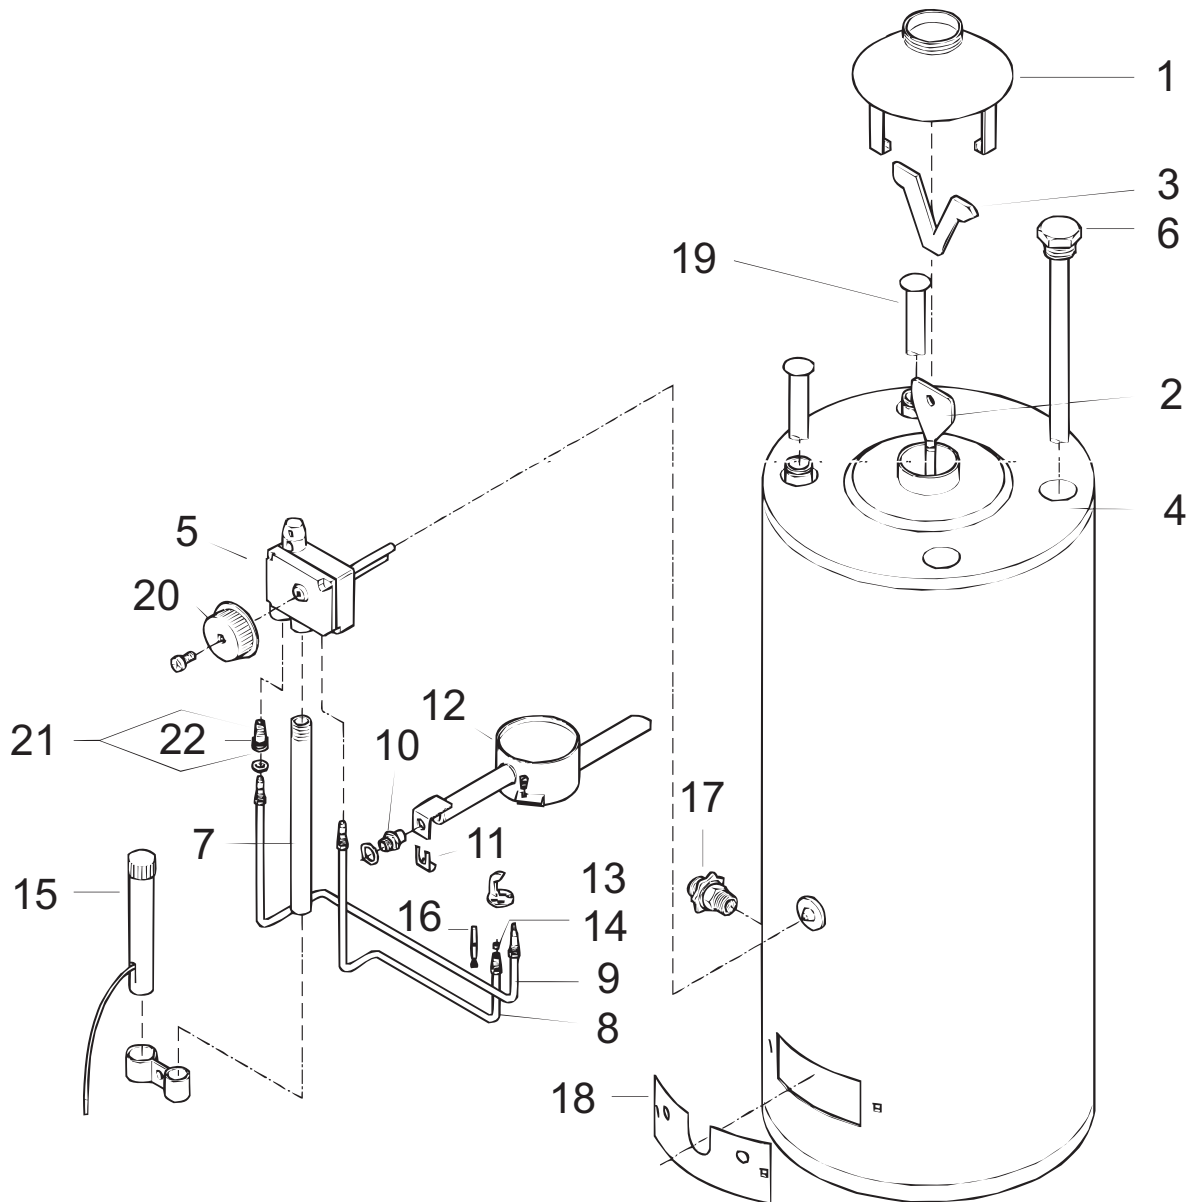

# RG 120+150+200

Pos.	Art.Nr.	Benennung	Bemerkung	PG
01	550157	Strömungssicherung		12
02	550132	Abgasleitblech RG120 u. RG130		12
02	550133	Abgasleitblech RG150 u. RG160		13
02	550134	Abgasleitblech RG190 u. RG200		15
03	550128	Halter für Abgasleitblech		01
04	550122	Abdeckhaube RG ( umbragrau )		14
05	550127	Gasmagnetventil SIT AC 3 (1/2"x1/2") kpl.		28
06	550152	Schutzanode 3/4" L=772	RG200	15
06	550153	Schutzanode 3/4" L=682	RG120+150	15
07	550164	Anschlußrohr Gasmagnetventil - Brenner RG120,150,200		08
08	550176	Zündgasrohr D=6mm Al (Rolle) Zsb		10
09	550160	Thermoelement RG120,150,200 ohne Abgasüberwachung	nicht mehr lieferbar !	
10	550104	Gasbrennerdüse d=1,25 mm für RG120 u. RG160 ( Flüssiggas )	RG120 ( Flüssiggas )	02
10	550105	Gasbrennerdüse d=1,32 mm für RG150 u. RG190 ( Flüssiggas )	RG150 ( Flüssiggas )	02
10	550106	Gasbrennerdüse d=1,38 mm für RG200 ( Flüssiggas )	RG200 ( Flüssiggas )	02
10	550108	Gasbrennerdüse d=2,60 mm für RG120 u. RG160 ( Erdgas E )	RG120 ( Erdgas E )	02
10	550109	Gasbrennerdüse d=2,70 mm für RG150 ( Erdgas E )	RG150 ( Erdgas E )	02
10	550110	Gasbrennerdüse d=2,80 mm für RG120 u. RG200 ( Erdgas E u. LL )	RG120+RG200 ( Erdgas E+ LL )	02
10	550111	Gasbrennerdüse d=2,90 mm für RG150 u. RG160 ( Erdgas LL )	RG150 ( Erdgas LL )	02
10	550112	Gasbrennerdüse d=3,05 mm für RG190 u. RG200 ( Erdgas LL )	RG200 ( Erdgas LL )	02
10	550118	Gasbrennerdüse d=5,10 mm für RG120 ( Stadtgas )	RG120 ( Stadtgas )	02
10	550119	Gasbrennerdüse d=5,50 mm für RG150 ( Stadtgas )	RG150 ( Stadtgas )	02
10	550120	Gasbrennerdüse d=5,70 mm für RG200 ( Stadtgas )	RG200 ( Stadtgas )	02
11	550131	Klemmfeder für Gasbrennerdüse RG		02
12	550163	Topfbrenner RG120,150,200		17
13	550173	Zündbrennerhalter	nicht mehr lieferbar !	
14	550167	Gasbrennerdüse Zündgas d=0,21 mm ( Flüssiggas )	für Flüssiggas	01
14	550168	Gasbrennerdüse Zündgas d=0,38 mm ( Erdgas E u. LL )	für Erdgas E u. LL	01
14	550169	Gasbrennerdüse Zündgas d=0,60 mm ( Stadtgas )	für Stadtgas	01
15	503851	Piezozünder		10
16	550174	Zündelektrode RG120,150,200	nicht mehr lieferbar !	03
17	550126	Entleerungsventil RG		07
18	550121	Abdeckblech Brennkammer RG 120,150,200		07
19	550146	Tauchrohr Kaltwasser RG120 u. RG130 ( 800 mm lang )		06
19	550145	Tauchrohr Kaltwasser RG150 u. RG160 ( 960 mm lang )		04
19	550144	Tauchrohr Kaltwasser RG190 u. RG200 ( 1190 mm lang )		05
20	550159	Drehknopf Temperatureinstellung RG		02
21	550138	Thermomagnet RG		16
22	550143	Dichtring für Thermomagnet RG		01
	550124	Dichtring für Gasbrennerdüse		01
	550125	Dichtung Anschlußrohr Gasmagnetventil		01
		Tauchrohr Zirkulation RG120	Art. 550146 kürzen auf 700 mm	
		Tauchrohr Zirkulation RG150	Art. 550146 ungekürzt verwenden	
		Tauchrohr Zirkulation RG200	Art. 550145 ungekürzt verwenden	