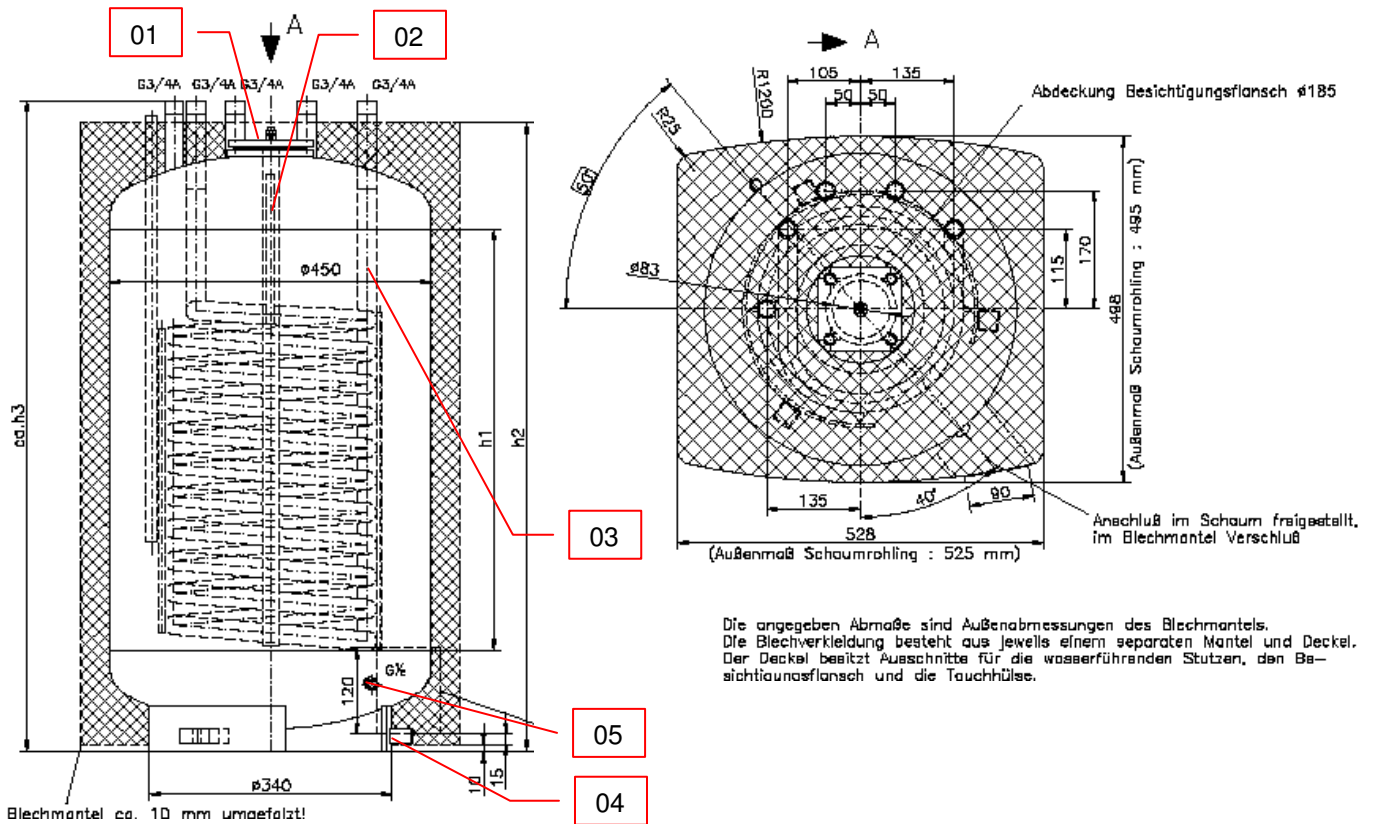

Ersatzteilliste für Speicher Neptun B 120

ab Bj. 2004 bis 2007 (Fabrikat FLAMCO)

Pos.	Art. GFW	Bezeichnung	Stückzahl/Speicher
01	552501	Flanschset bestehend aus:	
		Flansch emailliert mit Bohrung	1
		Dichtung DN80	1
		Schraube M12	4
		Mutter M12	4
		Scheibe 13	4
02	552502	Mg-Anode LM Ø22x700	1
03	552503	Univ.-Rohr GT-PB-DD18x2 (KW)	0,75m mit Bördel
04	552504	Verstellfuß M10x35 mit KS-T.	3
		Einsteckbuchse M10 f. RR 30x3	3
05	552505	KFE-Hahn 1/2"	1