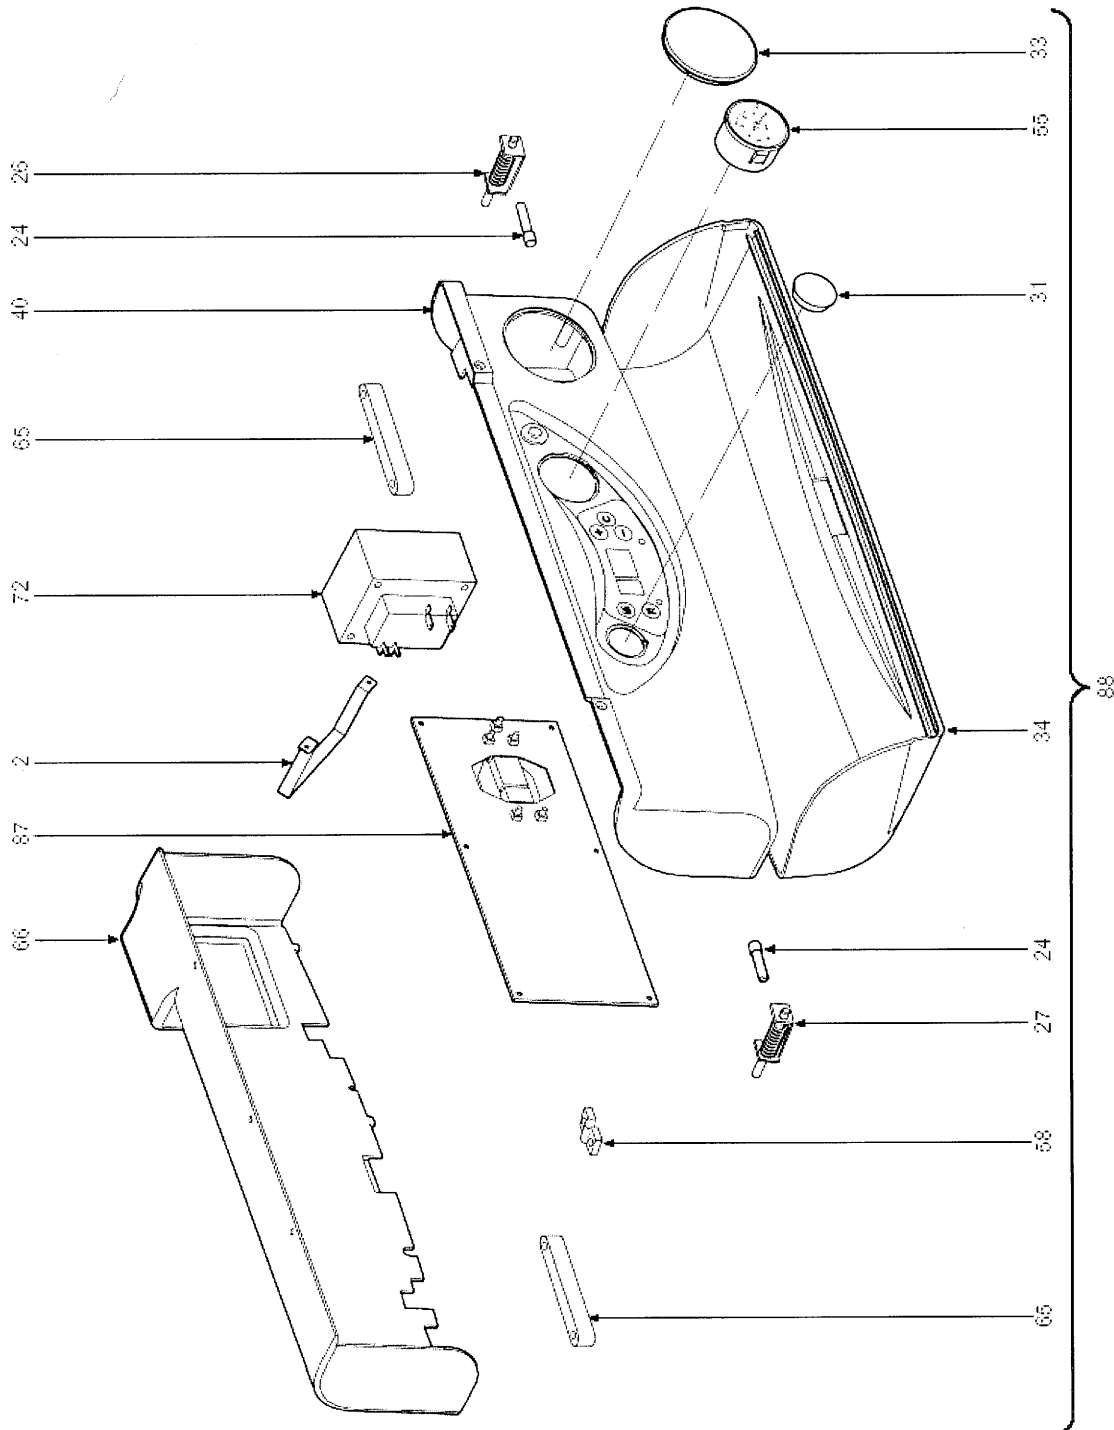

Schaltkasten