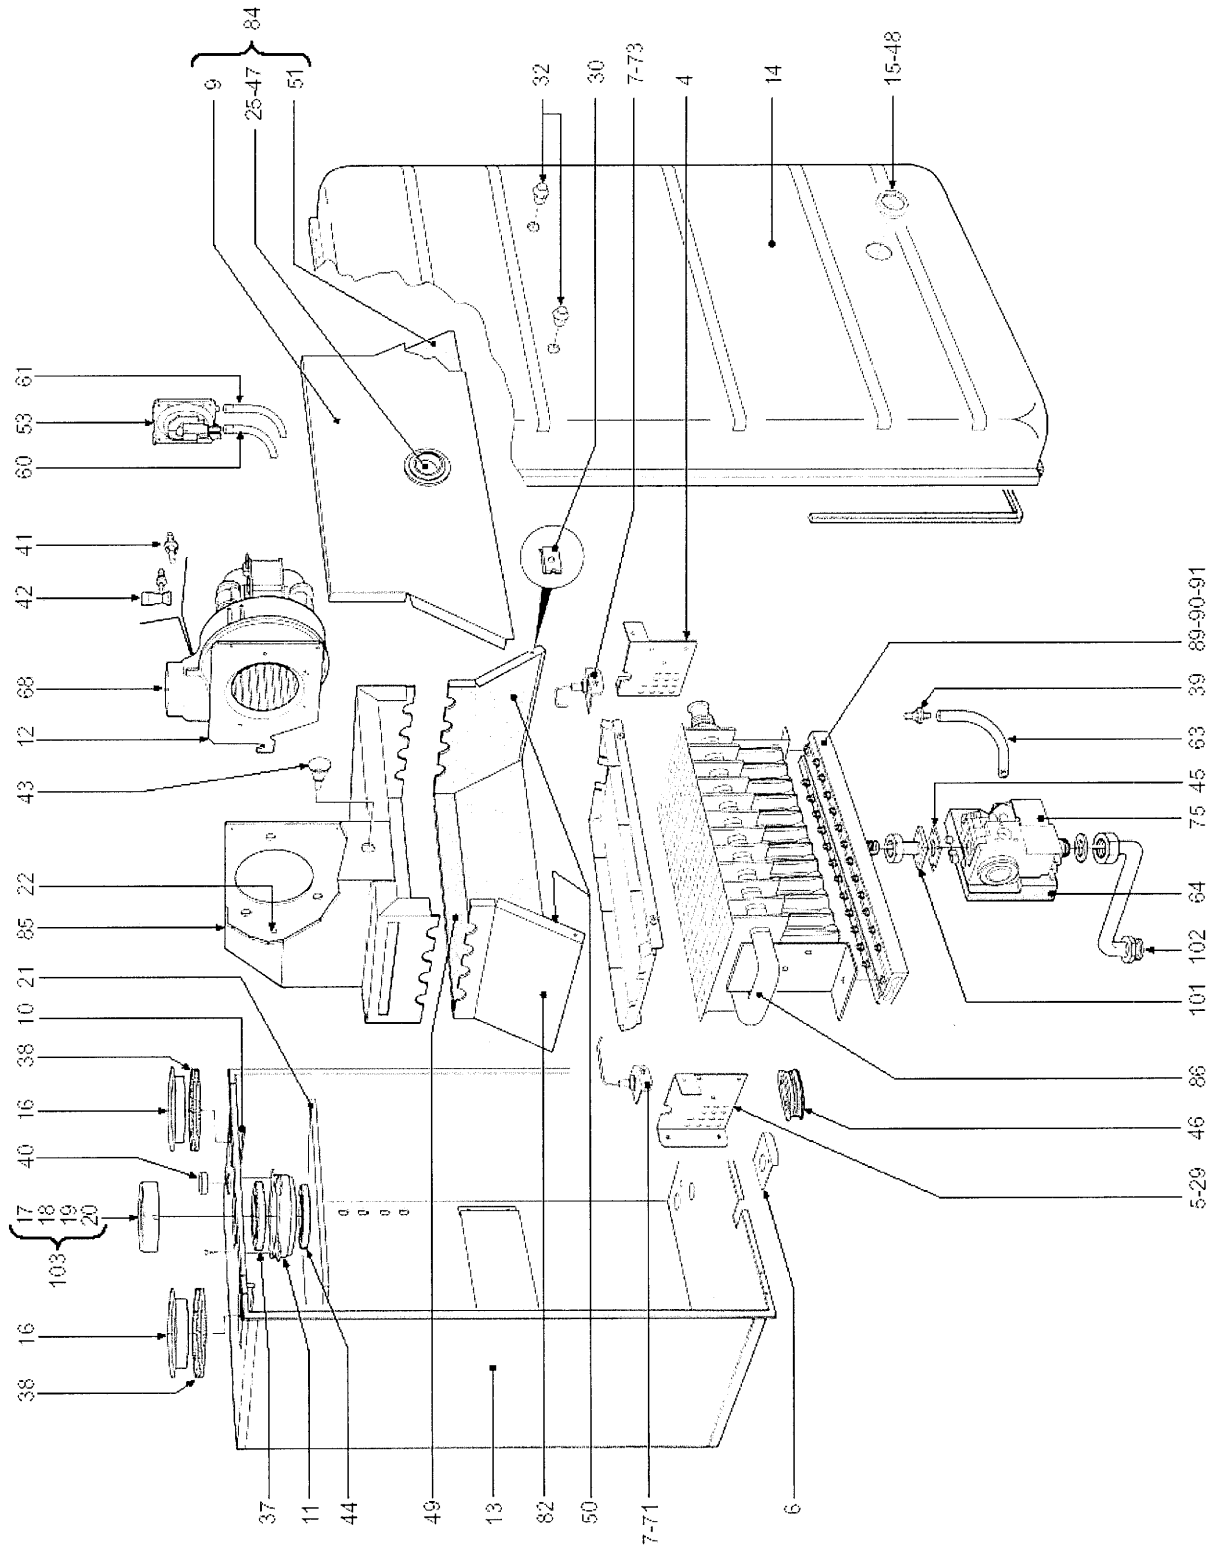

Hermetische Brennkammer