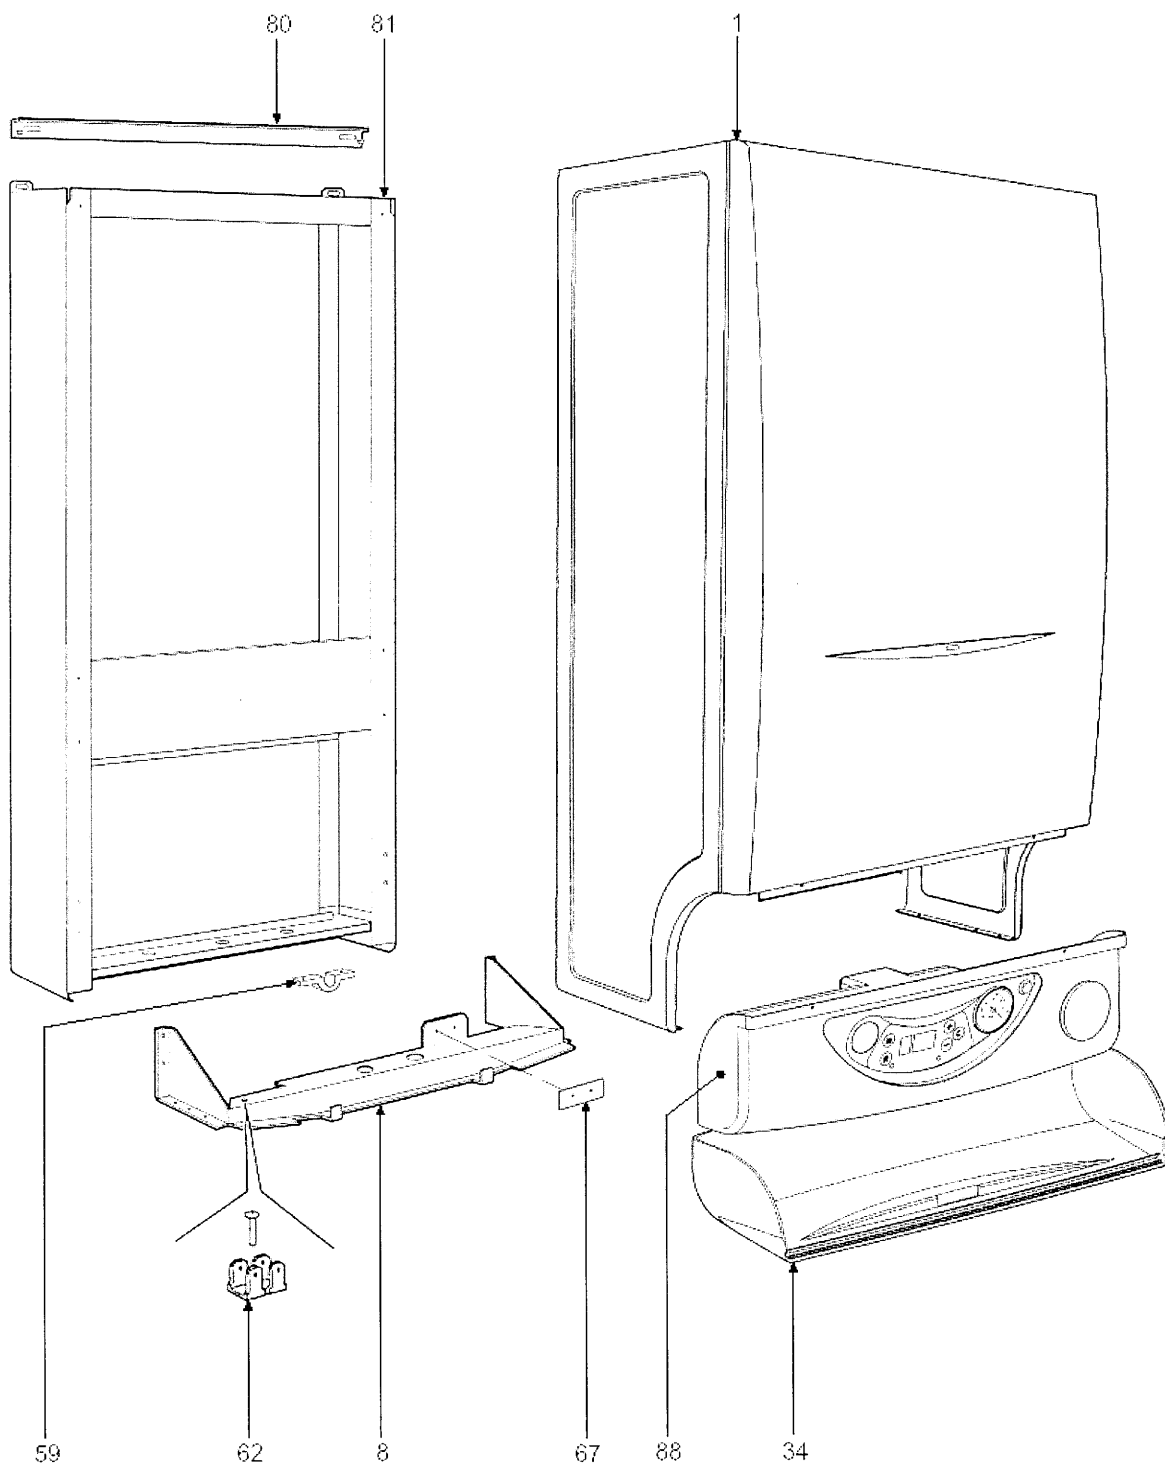

Pos.	Nummer	Bezeichnung
96	90038413880	Rohrleitung Vorlauf Brauchwasser/Rückschlag
97	90038449781	Rohrleitung Pumpe-Heizung/Ausdehnungsgefäß
98	90038449811	Rohrleitung Entlüftereinheit
99	90038449820	Rohrleitung Rücklauf/Brenner
100	90038449831	Rohrleitung Wärmetauscher/Brenner
101	90038449840	Rohrleitung Gasventil-Brenner
102	90038449850	Gaszuleitung
103	90039001200	Bausatz Drosselscheibe "Abgase" Ø 47 – Ø 50 – Ø 52

Kesselverkleidung