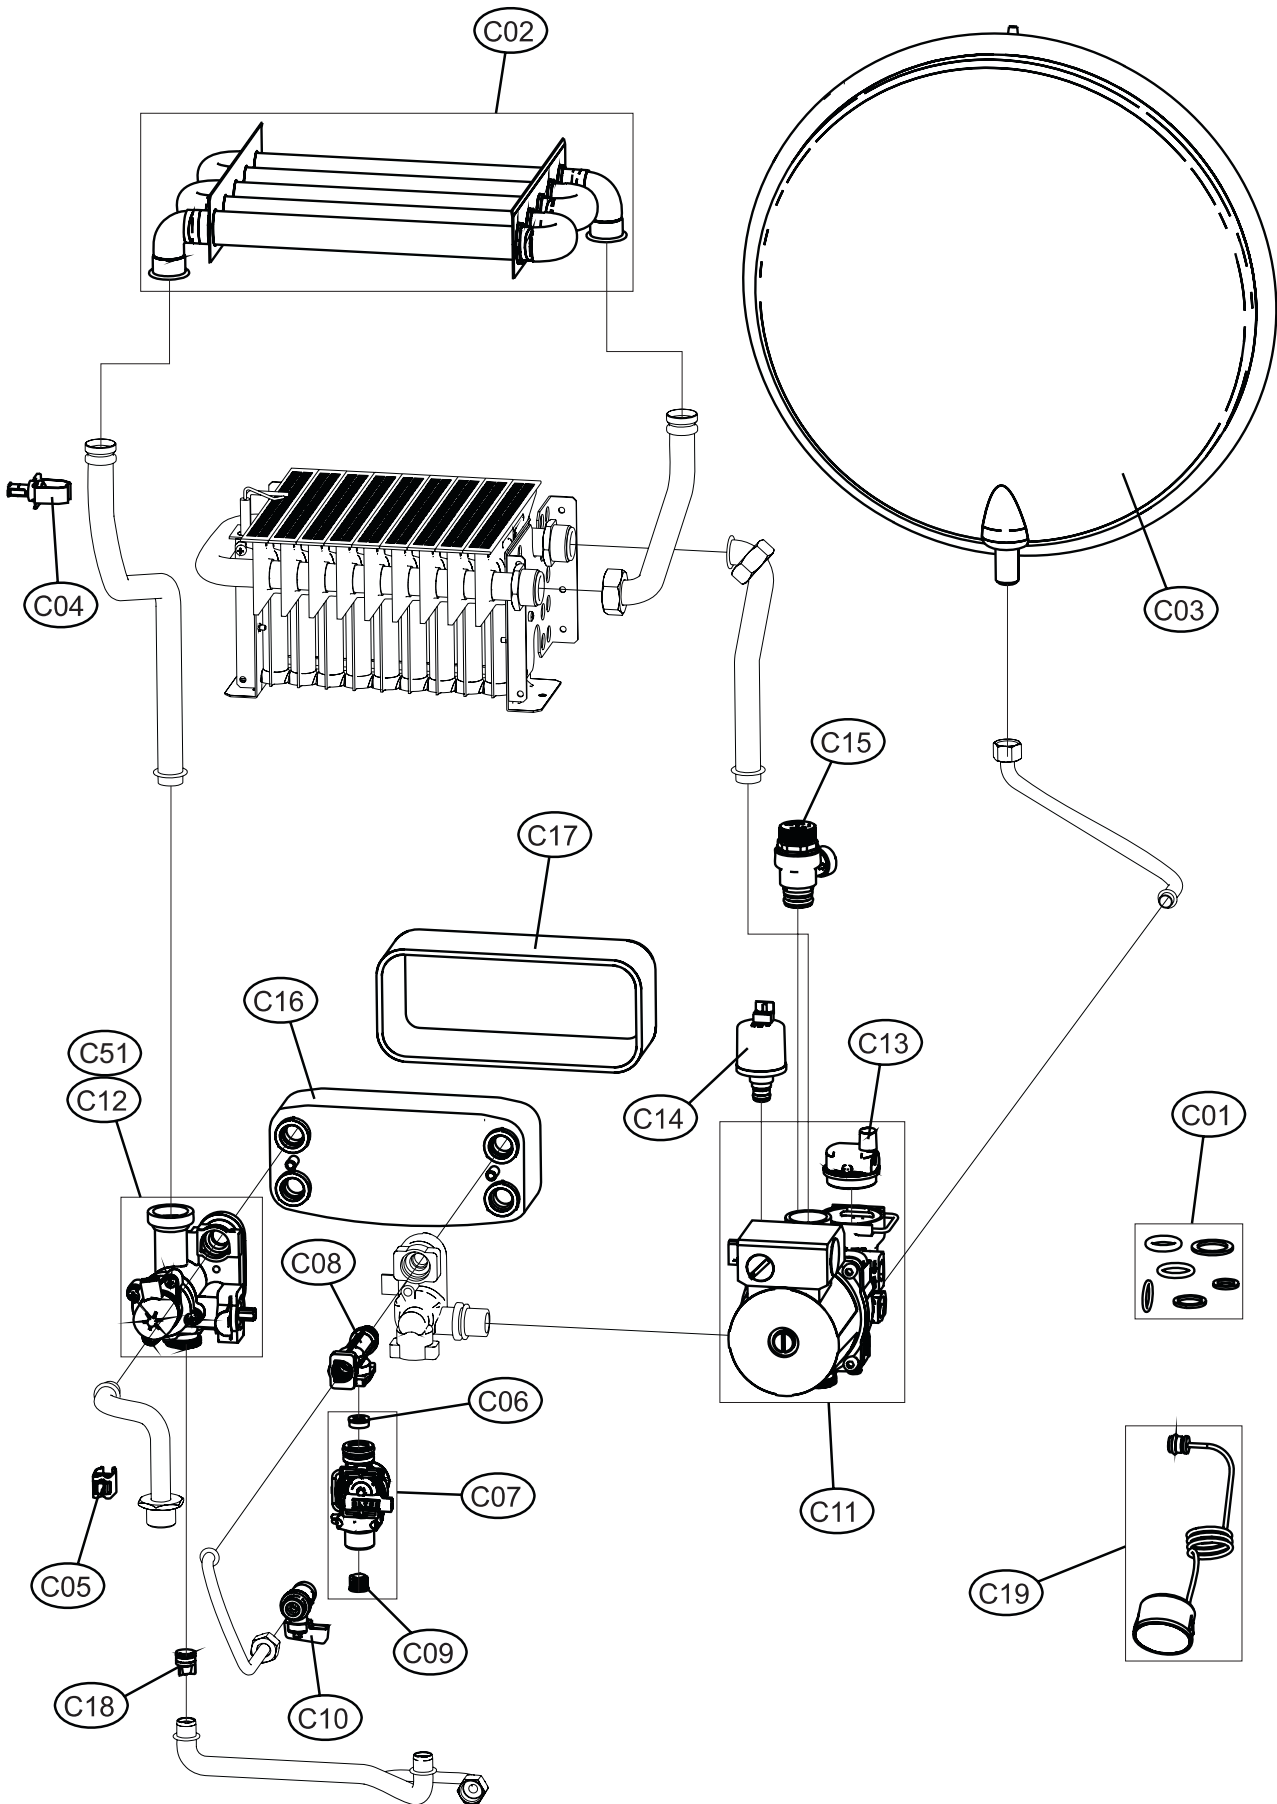

DIVAtop micro LN F24

Hydraulik