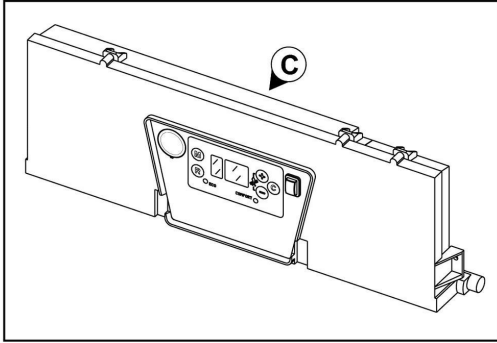

<i>CODICE</i>	<i>EDIZIONE</i>	<i>MERCATO</i>
30K0051001	01/12/2004	DE

- MANTELLATURA - JACKET - KESSELVERKLEIDUNG -
- MANTEL - JAQUETTE - CUERPO -

- GRUPPO ACQUA / WATER LINE / WASSERDRUCKLEITUNG -
- HYDRAULISCHE CONSTRUCTIE / CONDUITE EAU / GRUPO AGUA -