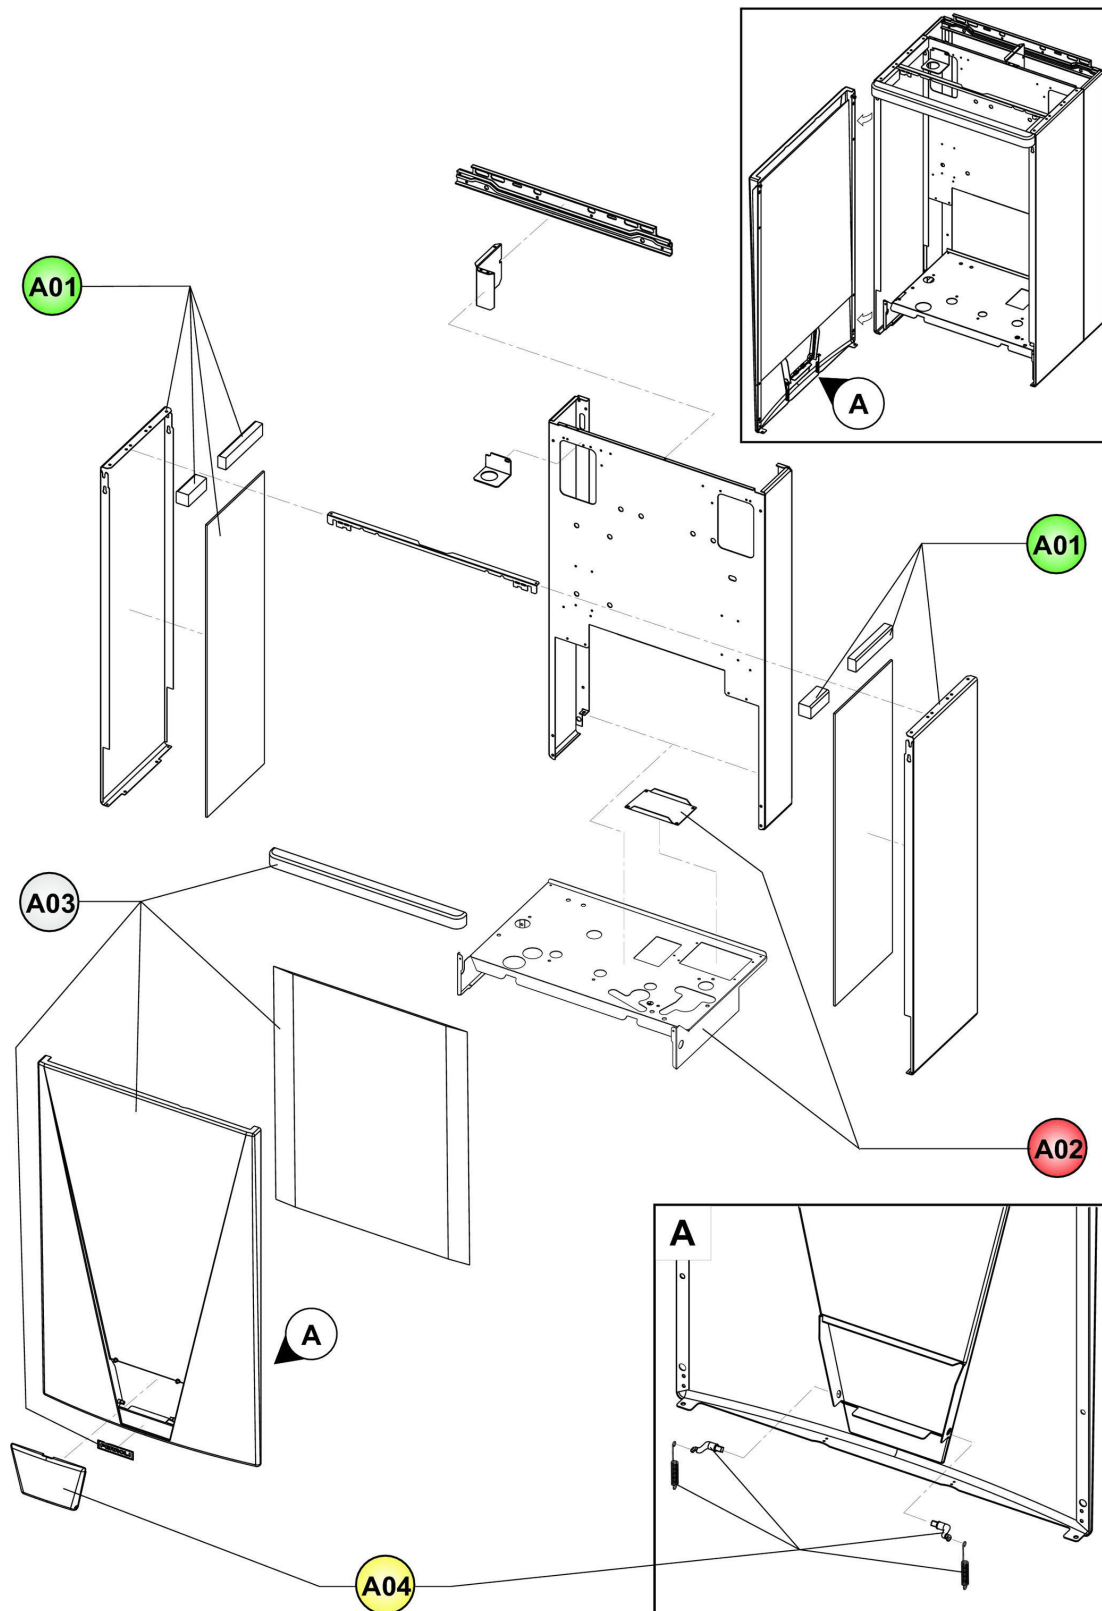

The logo for Ferrolì, featuring the brand name in a bold, lowercase sans-serif font with a stylized orange arc above the 'i'.

ECONCEPT 35A

- LISTA PEZZI DI RICAMBIO
- SPARE PART LIST
- ERSATZSTEILE
- LIJST ONDERDELEN
- LISTE PIECES DETACHES
- LISTA PIEZAS DE REPUESTO

<i>CODICE</i>	<i>EDIZIONE</i>	<i>MERCATO</i>
30K0051001	01/12/2004	DE

- MANTELLATURA - JACKET - KESSELVERKLEIDUNG -
- MANTEL - JAQUETTE - CUERPO -

- GRUPPO ACQUA / WATER LINE / WASSERDRUCKLEITUNG -
- HYDRAULISCHE CONSTRUCTIE / CONDUITE EAU / GRUPO AGUA -