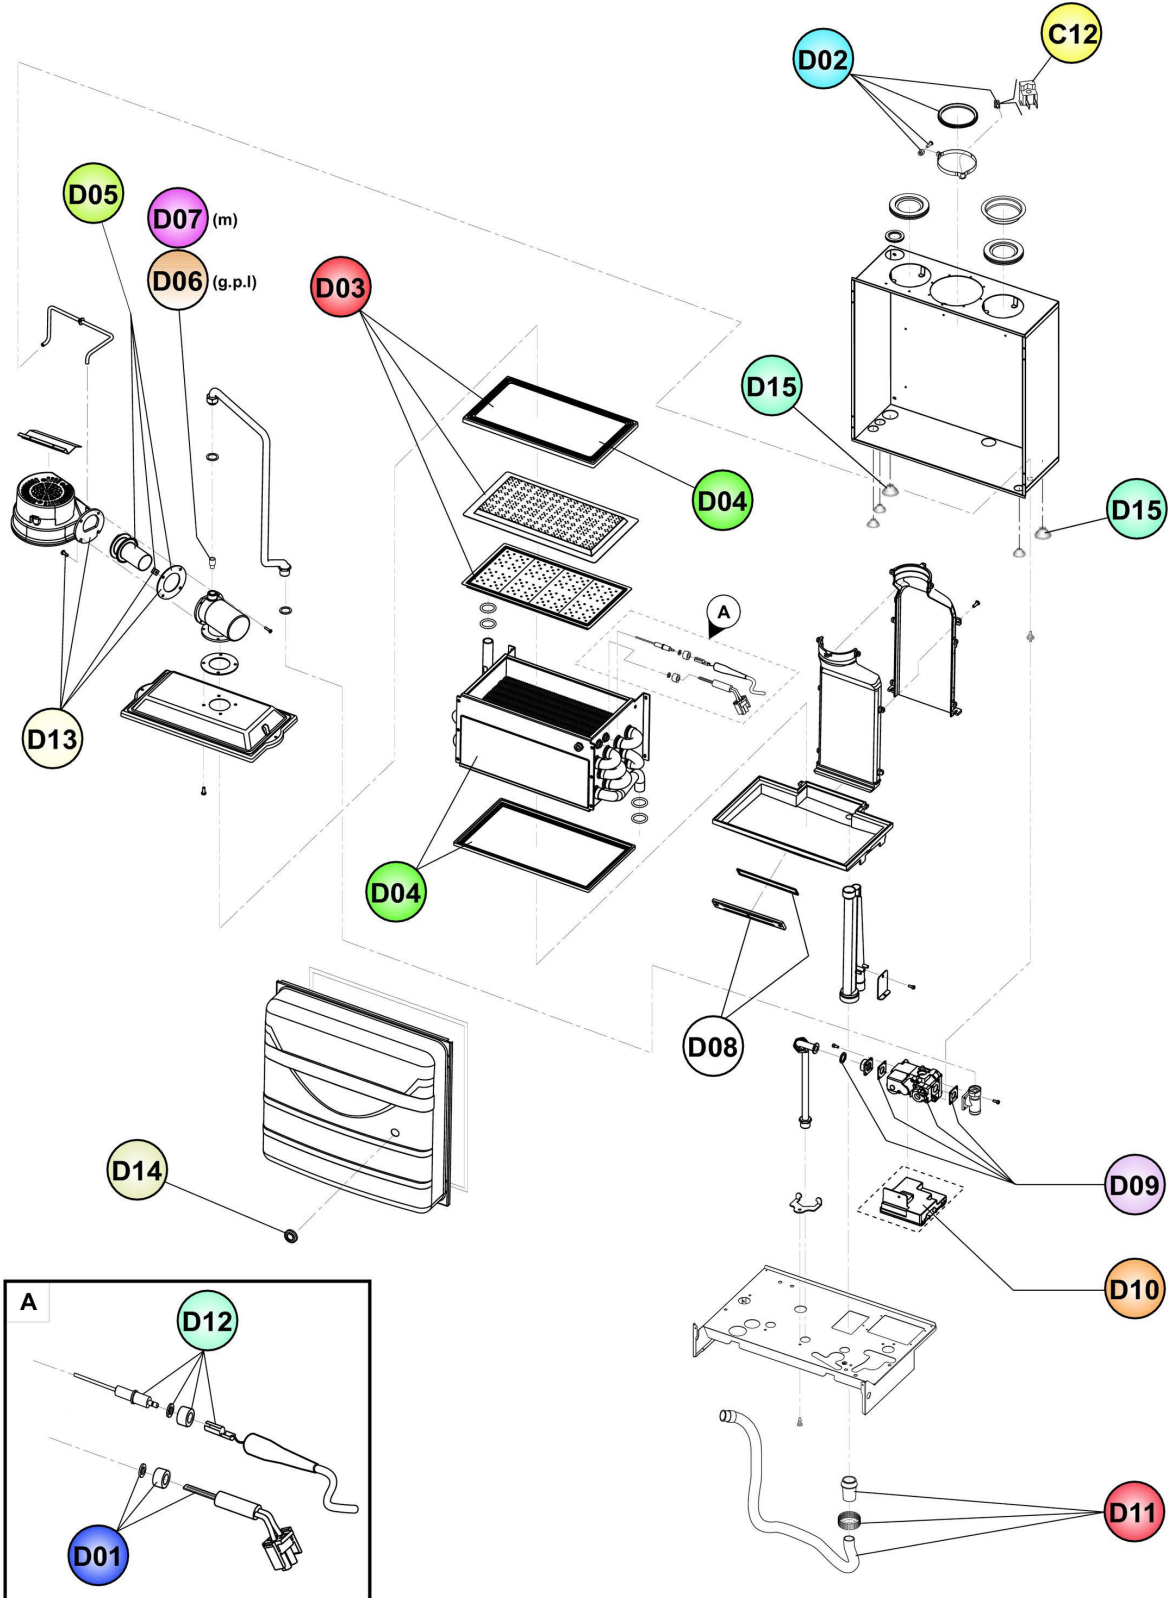

- GRUPPO GAS / GAS LINE / GASSAMMLER EINHEIT -
- GASLIJN / CONDUITE GAZ / GRUPO GAS -

LISTA PEZZI			
POS.	CODICE	DESC.	QT.
A01	39809390	KIT FIANCO REVERS. ECONCEPT 35	1
A02	39817020	KIT FONDO TELAIO (31216740)	1
A03	39810410	KIT PANNELLO ANTER. (31107770)	1
A04	39809360	KIT PORTELLINO TRAP. (35009810)	1
B01	39809420	KIT TRASFORM. (36702760)	1
B02	39807003	KIT SCHEDA DMF04C (38319123)	1
B03	39810620	KIT SCATOLA EL. ECONC.25C (DE)	1
B04	39811480	KIT 5 PULSANTI (36100460)	1
B05	39812850	KIT 5 MASCHERINE AD.(35000610)	1
C01	39810370	KIT SEP.ARIA+VALV. (38419270)	1
C02	39810330	KIT VALV. N/R 1"-3/4" ECONCEPT	1
C03	39810650	KIT VASO ESP.12Lt. (36800170)	1
C04	39809750	KIT IDROM.ATT. 1/4" (36400390)	1
C05	39810450	KIT POMPA (36601631)	1
C06	39809470	KIT TRASDUTT.(36400380) ULTIMA	1
C07	39809480	KIT POMPA (36601611)	1
C08	39810360	KIT RUBIN. 3/8" (36901940)	1
C09	39810660	KIT VALV.SIC. 3bar (36901410)	1
C10	39810350	KIT GUARNIZ.& O-RING. ECONCEPT	1
C11	39812340	KIT GUARNIZ.H2O (da 3/8"a 1")	1
C12	39806670	KIT SONDA TEMP. (36200490)	1
C13	39805650	KIT TST.C.ARG.100°C (36400900)	1
D01	39810640	KIT ACCENDIT. NORTON (36702500)	1
D02	39810340	KIT SONDA TEMP.+LAM.(36200490)	1
D03	39810670	KIT BRUC.CER.COMPL. (37608320)	1
D04	39809520	KIT PACCO LAM. COMPL. ULTIMA	1
D05	39811580	KIT UG.ARIA D.22,5 (32203550)	1
D06	39811600	KIT UG.GAS gpl D4,40 (32203570)	1
D07	39811730	KIT UG.GAS m. D6,10 (32203530)	1
D08	39806570	KIT PORTA VASCA (32913090)	1
D09	39806220	KIT VALV.GAS (36802630)	1
D10	39808600	KIT CENTRALINA (36507050)	1
D11	39811610	KIT SERBATOIO COND. (39027270)	1
D12	39806200	KIT ELETTRODO RIVEL. (36702634)	1
D13	39809450	KIT VENTIL. (36601620)	1
D14	39811330	KIT SPIA SILICONE (35102230)	1
D15	39809540	KIT 2 GUARNIZ.CON. (35100000)	1