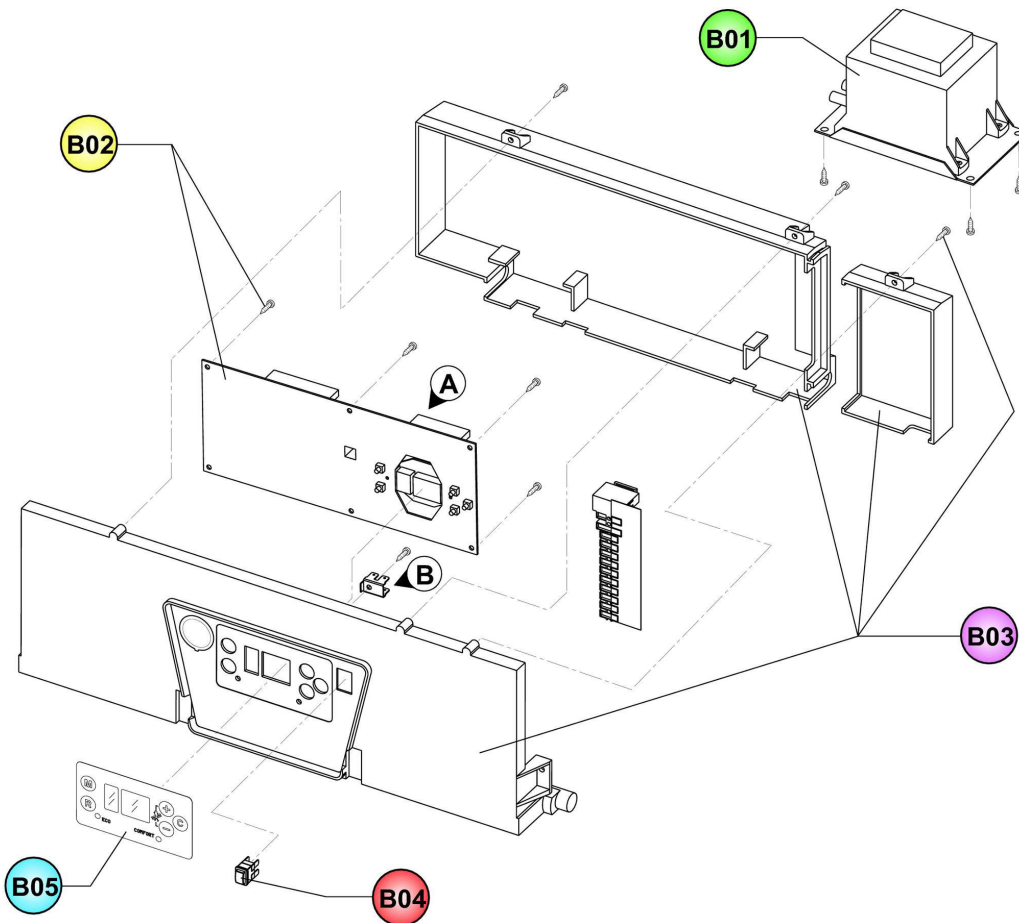

<i>CODICE</i>	<i>EDIZIONE</i>	<i>MERCATO</i>
30K0051001	01/12/2004	DE

- MANTELLATURA - JACKET - KESSELVERKLEIDUNG -
- MANTEL - JAQUETTE - CUERPO -

- GRUPPO ACQUA / WATER LINE / WASSERDRUCKLEITUNG -
- HYDRAULISCHE CONSTRUCTIE / CONDUITE EAU / GRUPO AGUA -