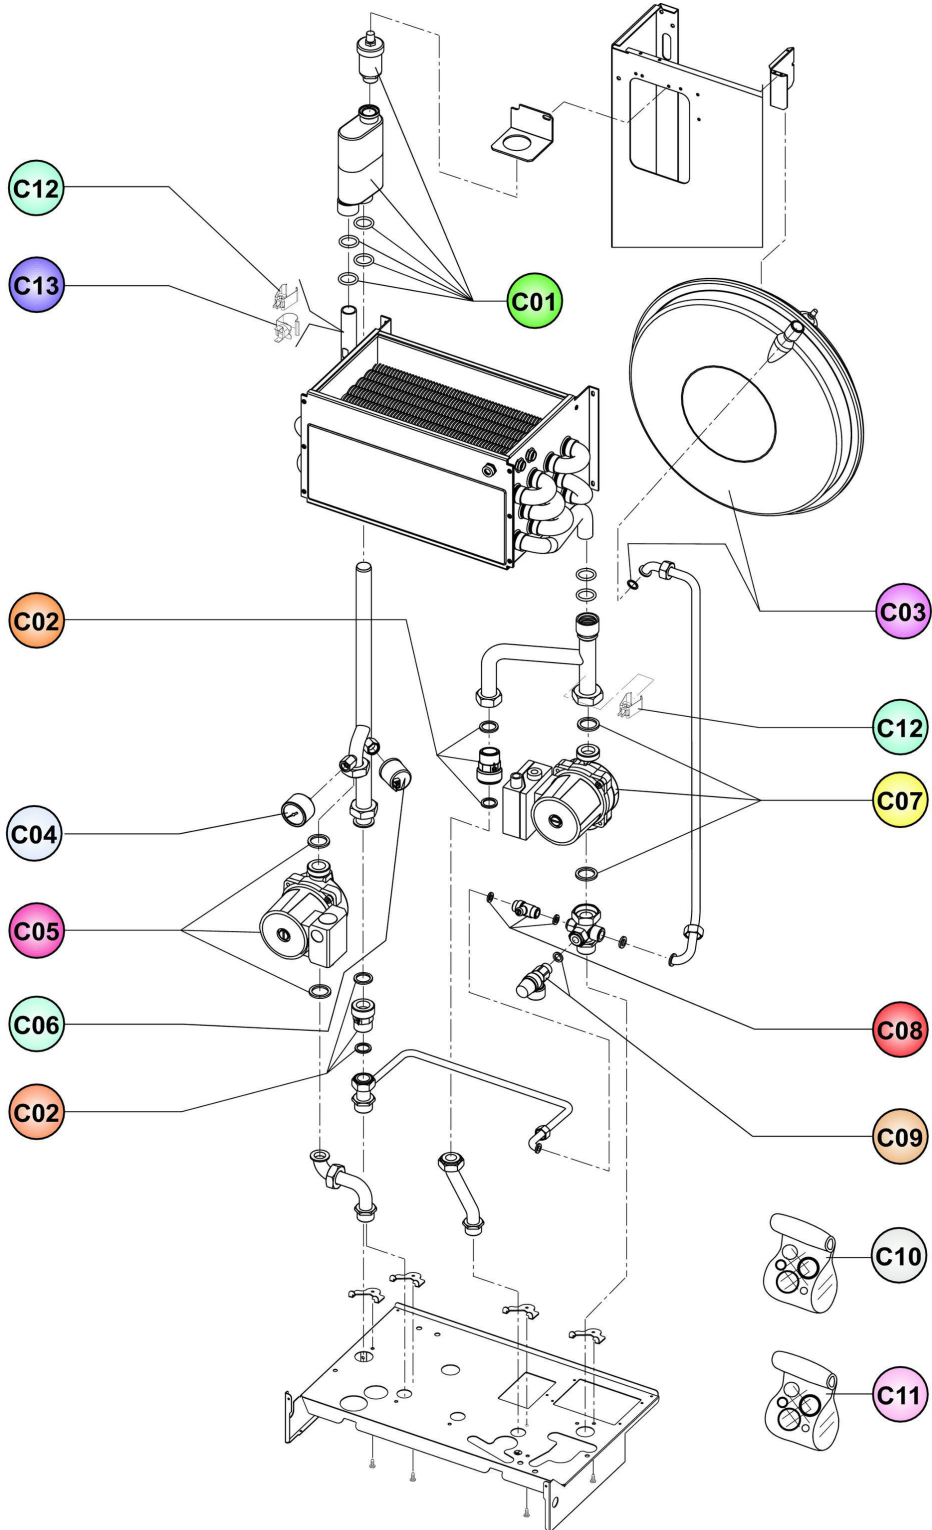

- GRUPPO GAS / GAS LINE / GASSAMMLER EINHEIT -
- GASLIJN / CONDUITE GAZ / GRUPO GAS -

LISTA PEZZI			
POS.	CODICE	DESC.	QT.
A01	39809390	KIT FIANCO REVERS. ECONCEPT 35	1
A02	39817020	KIT FONDO TELAIO (31216740)	1
A03	39810410	KIT PANNELLO ANTER. (31107770)	1
A04	39809360	KIT PORTELLINO TRAP. (35009810)	1
B01	39809420	KIT TRASFORM. (36702760)	1
B02	39807003	KIT SCHEDA DMF04C (38319123)	1
B03	39810620	KIT SCATOLA EL. ECONC.25C (DE)	1
B04	39811480	KIT 5 PULSANTI (36100460)	1
B05	39812850	KIT 5 MASCHERINE AD.(35000610)	1
C01	39810370	KIT SEP.ARIA+VALV. (38419270)	1
C02	39810330	KIT VALV. N/R 1"-3/4" ECONCEPT	1
C03	39810650	KIT VASO ESP.12Lt. (36800170)	1
C04	39809750	KIT IDROM.ATT. 1/4" (36400390)	1
C05	39810450	KIT POMPA (36601631)	1
C06	39809470	KIT TRASDUTT.(36400380) ULTIMA	1
C07	39809480	KIT POMPA (36601611)	1
C08	39810360	KIT RUBIN. 3/8" (36901940)	1
C09	39810660	KIT VALV.SIC. 3bar (36901410)	1
C10	39810350	KIT GUARNIZ.& O-RING. ECONCEPT	1
C11	39812340	KIT GUARNIZ.H2O (da 3/8"a 1")	1
C12	39806670	KIT SONDA TEMP. (36200490)	1
C13	39805650	KIT TST.C.ARG.100°C (36400900)	1
D01	39810640	KIT ACCENDIT. NORTON (36702500)	1
D02	39810340	KIT SONDA TEMP.+LAM.(36200490)	1
D03	39810670	KIT BRUC.CER.COMPL. (37608320)	1
D04	39809520	KIT PACCO LAM. COMPL. ULTIMA	1
D05	39811580	KIT UG.ARIA D.22,5 (32203550)	1
D06	39811600	KIT UG.GAS gpl D4,40 (32203570)	1
D07	39811730	KIT UG.GAS m. D6,10 (32203530)	1
D08	39806570	KIT PORTA VASCA (32913090)	1
D09	39806220	KIT VALV.GAS (36802630)	1
D10	39808600	KIT CENTRALINA (36507050)	1
D11	39811610	KIT SERBATOIO COND. (39027270)	1
D12	39806200	KIT ELETTRODO RIVEL. (36702634)	1
D13	39809450	KIT VENTIL. (36601620)	1
D14	39811330	KIT SPIA SILICONE (35102230)	1
D15	39809540	KIT 2 GUARNIZ.CON. (35100000)	1