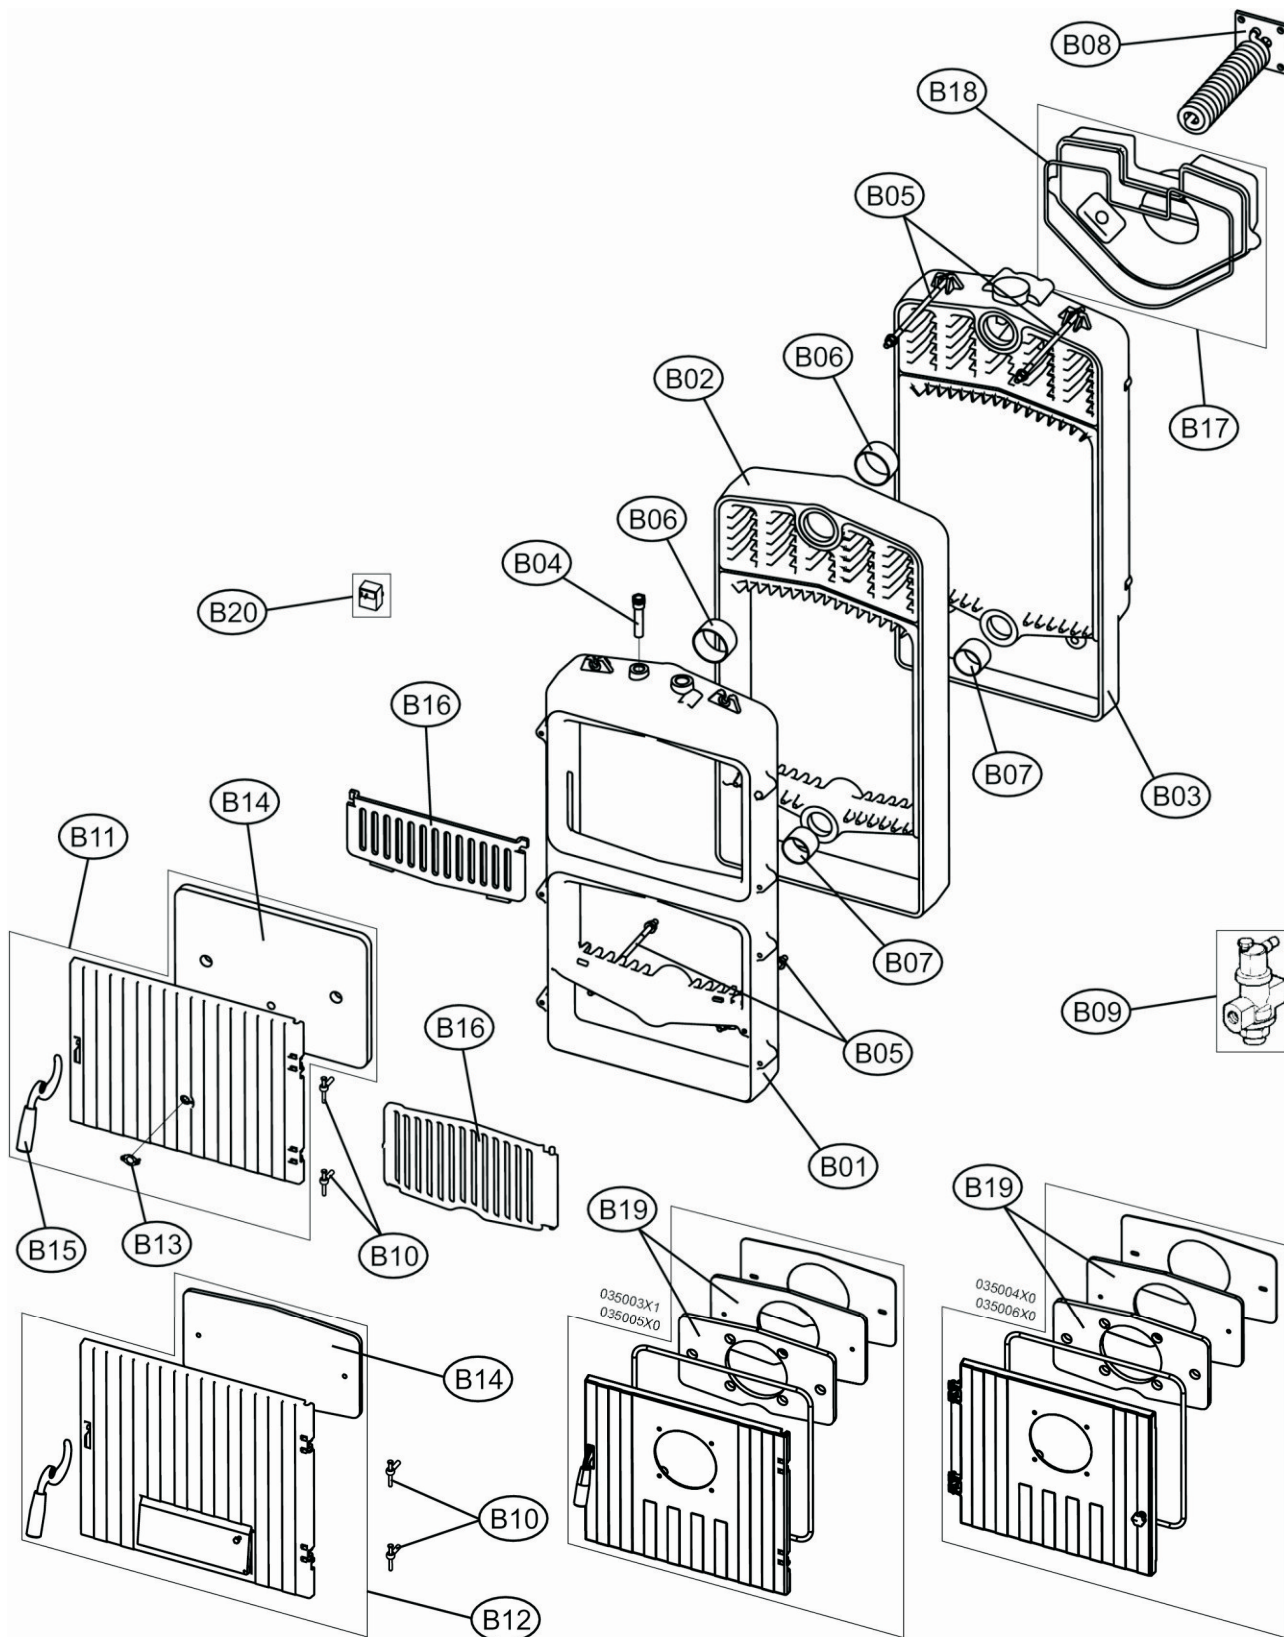

SFL

Artikel	EDITION	Markt
30K0979001	13/12/2012	DE/AT

SFL

SFL

SFL

Ersatzteile

SFL 3

Pos.	Art. Nr. FWT	Beschreibung	PG
A01	553161	KIT Verkleidung rechte Seite (Kit) für SFL 3	
A02	553162	KIT Verkleidung linke Seite (Kit) für SFL 3	
A03	553163	KIT Verkleidung obere Abdeckung (Kit) für SFL 3	
A04	553164	KIT Aschekasten für SFL 3	
A05	553165	KIT Bedienfeldabdeckung SFL (Kit)	9
A06	553166	KIT Kit Thermost Zugregler für GFN4 und SFL (nicht für Pellet)	17
A07	553167	KIT Kit Thermometer SFL	9
B01	553168	KIT Vorderglied SFL	31
B02	553169	KIT Mittelglied SFL	30
B03	553170	KIT Endglied SFL	33
B04	553171	KIT Tauchhülse SFL	
B05	553172	KIT Zugstangen SFL 3	1
B06	551522	KIT Kesselnippel F220NT und SFL (oben)	3
B07	551316	KIT Kesselnippel GA220E, SIRIUS und SFL (unten)	2
B08	553173	KIT Wärmetauscher für therm. Ablaufsicherung SFL 3	14
B09	553174	KIT Thermostatventil thermische Ablaufsicherung für GFN 4 und SFL	27
B10	553175	KIT Scharnier Türen SFL	14
B11	553176	KIT Feuerraumtür (Kit) für SFL	29
B12	553177	KIT Ascheraumtür (für Holz- und Kohlebetrieb) (Kit) für SFL	31
B13	553178	KIT Rahmen für Kontrollfenster	7
B14	553179	KIT Türisolierung (Kit) für Artikel 553176 bei SFL	16
B15	553180	KIT Türgriff (Kit) für SFL	12
B16	553181	KIT Rückhalterost Feuerraum (Kit) für SFL	20
B17	553182	KIT Abgassammler SFL 3 - 5	23
B18	553183	KIT Abdichtschnur für Abgassammler SFL	4
B19	553184	KIT Türisolierung (Kit) für Artikel 012704 bei SFL 3 + 4	11
B20	553185	KIT Sicherheitstemperaturregler LS3 100°C für SFL	3