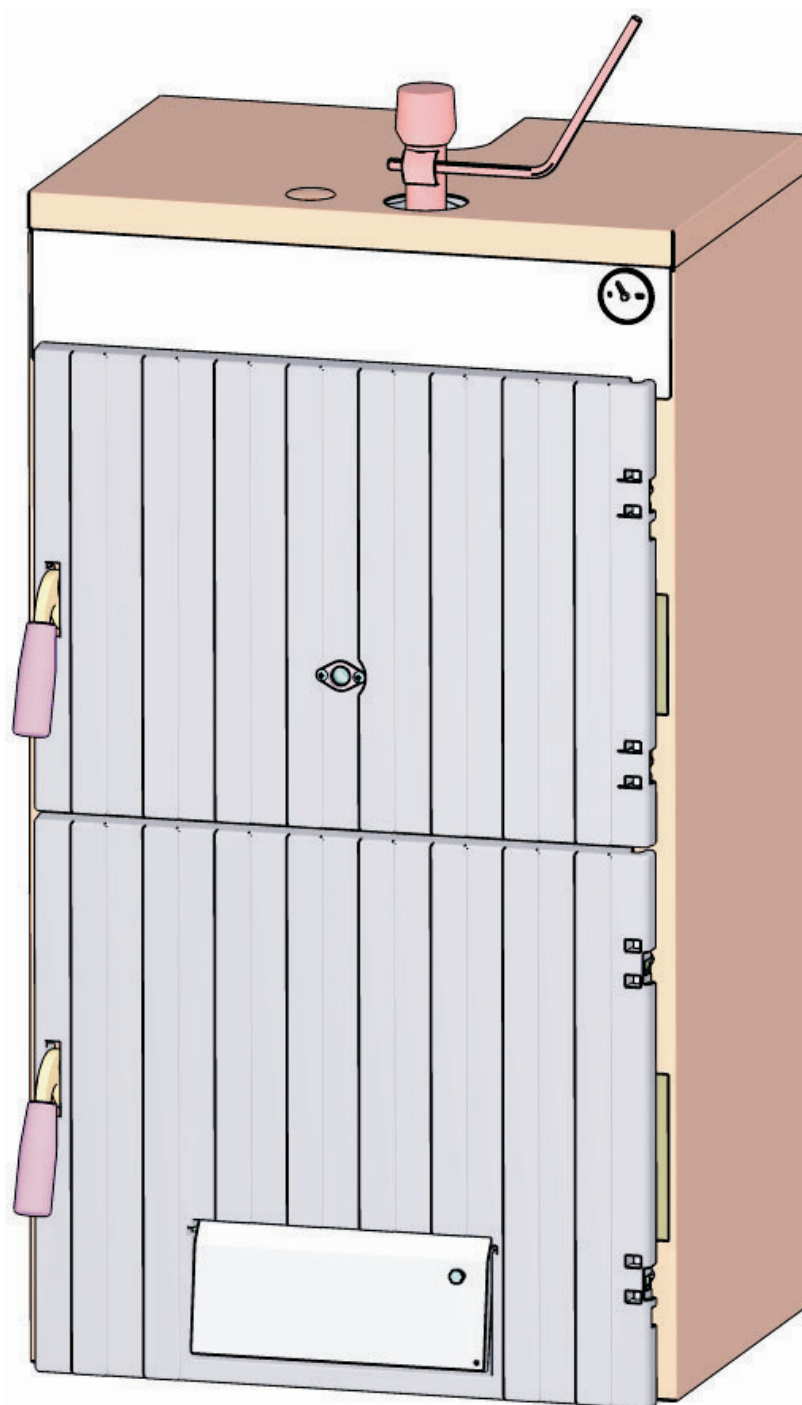

SFL

Artikel	EDITION	Markt
30K0979001	13/12/2012	DE/AT

SFL

SFL

SFL

Ersatzteile

SFL 3

Pos.	Art. Nr. FWT	Beschreibung	PG
A01	553161	KIT Verkleidung rechte Seite (Kit) für SFL 3	
A02	553162	KIT Verkleidung linke Seite (Kit) für SFL 3	
A03	553163	KIT Verkleidung obere Abdeckung (Kit) für SFL 3	
A04	553164	KIT Aschekasten für SFL 3	
A05	553165	KIT Bedienfeldabdeckung SFL (Kit)	9
A06	553166	KIT Kit Thermost Zugregler für GFN4 und SFL (nicht für Pellet)	17
A07	553167	KIT Kit Thermometer SFL	9
B01	553168	KIT Vorderglied SFL	31
B02	553169	KIT Mittelglied SFL	30
B03	553170	KIT Endglied SFL	33
B04	553171	KIT Tauchhülse SFL	
B05	553172	KIT Zugstangen SFL 3	1
B06	551522	KIT Kesselnippel F220NT und SFL (oben)	3
B07	551316	KIT Kesselnippel GA220E, SIRIUS und SFL (unten)	2
B08	553173	KIT Wärmetauscher für therm. Ablaufsicherung SFL 3	14
B09	553174	KIT Thermostatventil thermische Ablaufsicherung für GFN 4 und SFL	27
B10	553175	KIT Scharnier Türen SFL	14
B11	553176	KIT Feuerraumtür (Kit) für SFL	29
B12	553177	KIT Ascheraumtür (für Holz- und Kohlebetrieb) (Kit) für SFL	31
B13	553178	KIT Rahmen für Kontrollfenster	7
B14	553179	KIT Türisolierung (Kit) für Artikel 553176 bei SFL	16
B15	553180	KIT Türgriff (Kit) für SFL	12
B16	553181	KIT Rückhalterost Feuerraum (Kit) für SFL	20
B17	553182	KIT Abgassammler SFL 3 - 5	23
B18	553183	KIT Abdichtschnur für Abgassammler SFL	4
B19	553184	KIT Türisolierung (Kit) für Artikel 012704 bei SFL 3 + 4	11
B20	553185	KIT Sicherheitstemperaturregler LS3 100°C für SFL	3