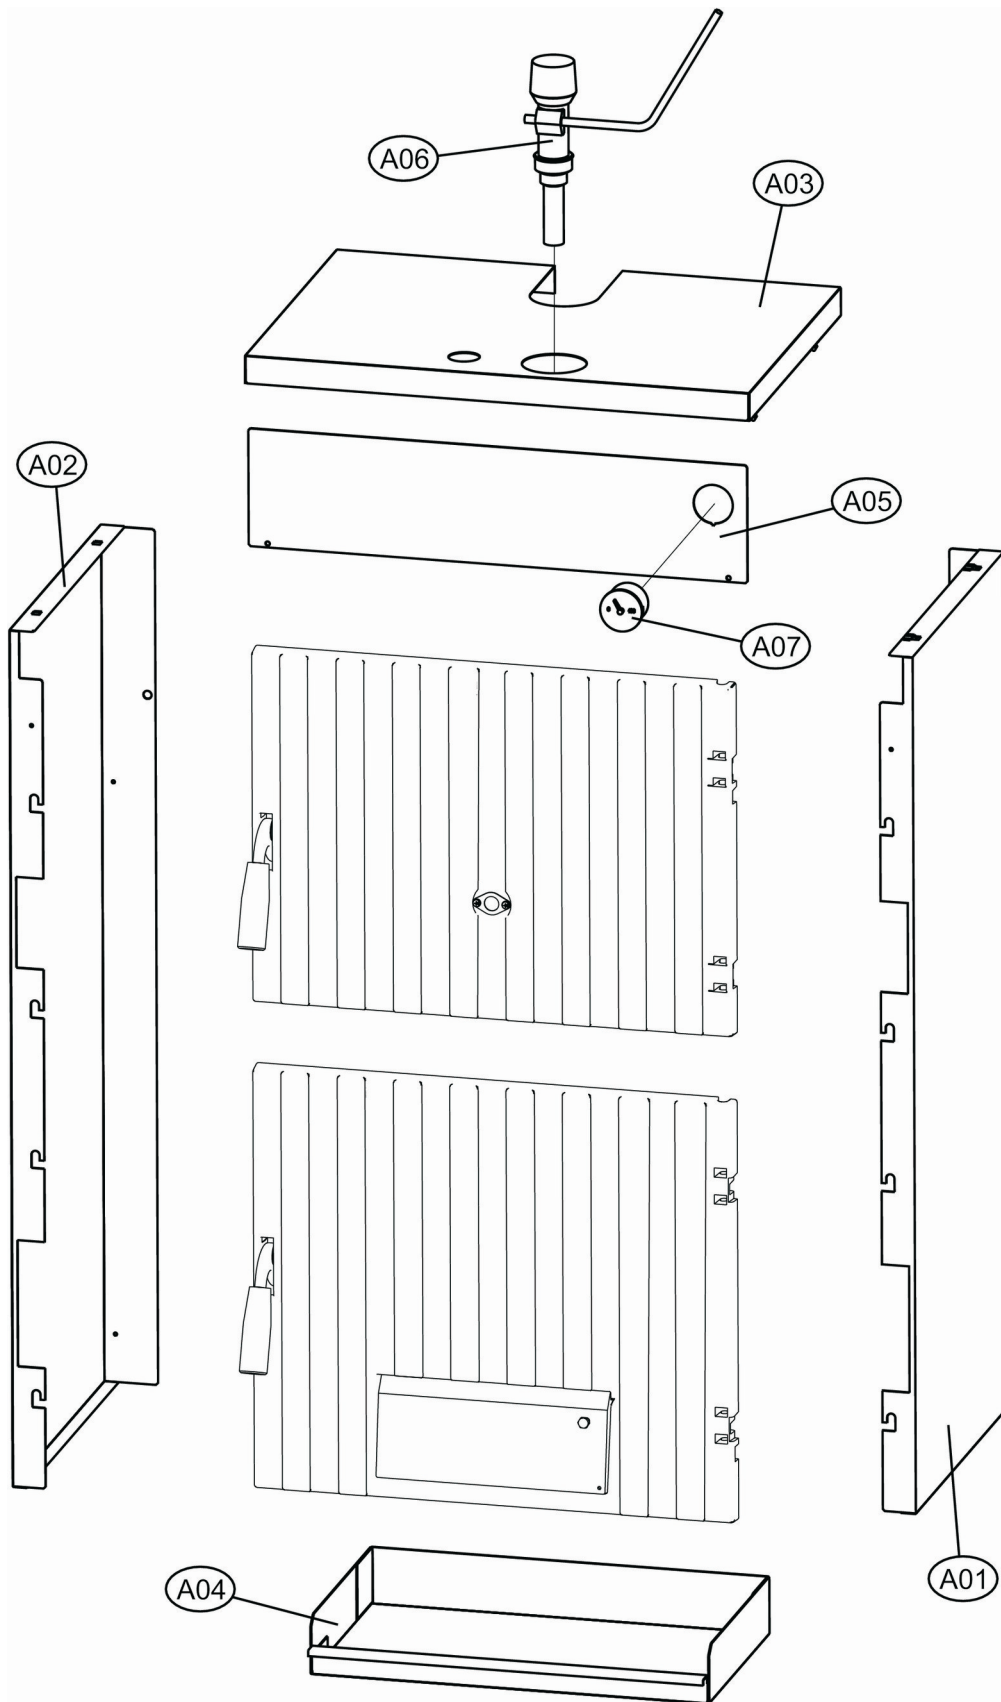

SFL

Artikel	EDITION	Markt
30K0979001	13/12/2012	DE/AT

SFL

SFL

SFL

Ersatzteile

SFL 3

Pos.	Art. Nr. FWT	Beschreibung	PG
A01	553161	KIT Verkleidung rechte Seite (Kit) für SFL 3	
A02	553162	KIT Verkleidung linke Seite (Kit) für SFL 3	
A03	553163	KIT Verkleidung obere Abdeckung (Kit) für SFL 3	
A04	553164	KIT Aschekasten für SFL 3	
A05	553165	KIT Bedienfeldabdeckung SFL (Kit)	9
A06	553166	KIT Kit Thermost Zugregler für GFN4 und SFL (nicht für Pellet)	17
A07	553167	KIT Kit Thermometer SFL	9
B01	553168	KIT Vorderglied SFL	31
B02	553169	KIT Mittelglied SFL	30
B03	553170	KIT Endglied SFL	33
B04	553171	KIT Tauchhülse SFL	
B05	553172	KIT Zugstangen SFL 3	1
B06	551522	KIT Kesselnippel F220NT und SFL (oben)	3
B07	551316	KIT Kesselnippel GA220E, SIRIUS und SFL (unten)	2
B08	553173	KIT Wärmetauscher für therm. Ablaufsicherung SFL 3	14
B09	553174	KIT Thermostatventil thermische Ablaufsicherung für GFN 4 und SFL	27
B10	553175	KIT Scharnier Türen SFL	14
B11	553176	KIT Feuerraumtür (Kit) für SFL	29
B12	553177	KIT Ascheraumtür (für Holz- und Kohlebetrieb) (Kit) für SFL	31
B13	553178	KIT Rahmen für Kontrollfenster	7
B14	553179	KIT Türisolierung (Kit) für Artikel 553176 bei SFL	16
B15	553180	KIT Türgriff (Kit) für SFL	12
B16	553181	KIT Rückhalterost Feuerraum (Kit) für SFL	20
B17	553182	KIT Abgassammler SFL 3 - 5	23
B18	553183	KIT Abdichtschnur für Abgassammler SFL	4
B19	553184	KIT Türisolierung (Kit) für Artikel 012704 bei SFL 3 + 4	11
B20	553185	KIT Sicherheitstemperaturregler LS3 100°C für SFL	3