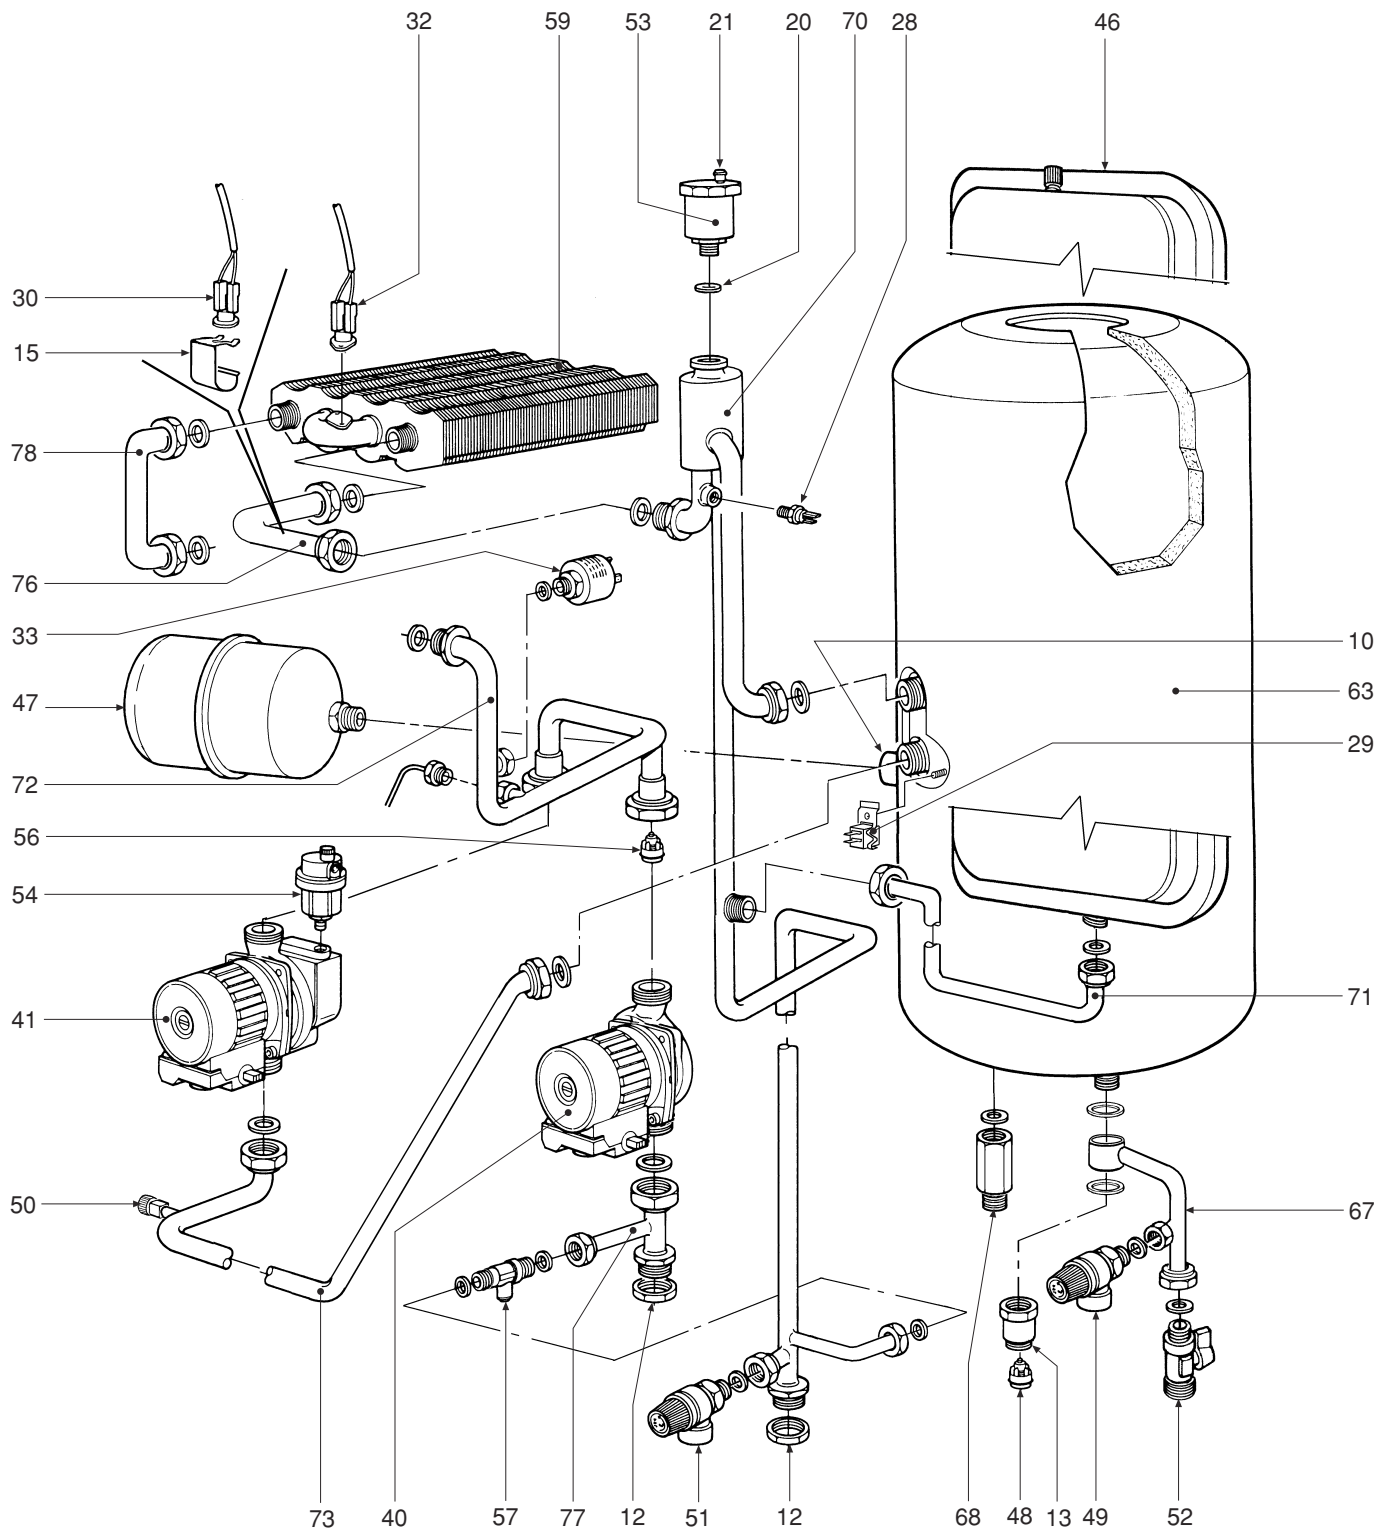

OASI C 24 E LND

- LISTA PEZZI DI RICAMBIO
- SPARE PART LIST
- ERSATZSTEILE
- LIJST ONDERDELEN
- LISTE PIECES DETACHES
- LISTA PIEZAS DE REPUESTO

CODICE	EDIZIONE	MERCATO	VISTO
30R0592/0	07 - 02	DE

LAGE	KODEX	BESCHREIBUNG	G20
1	37039670	Geräteverkleidung lackiert "weiß"	•
2	31149883	Kesselverkleidungsblech unten lackiert "weiß"	•
3	31213570	Anschlußkasten-Haltebügel	•
4	31213590	Stützbügel	•
5	31213680	Bügel	•
6	31214570	Kesselrahmenboden	•
7	31214580	Elektroden-Haltebügel	•
8	31214590	Brenner-Befestigungsbügel	•
9	32002700	Brennkammer-Abdeckplatte	•
10	34011840	Muffe 1/2"	•
11	34012090	Nutmutter 1/2"	•
12	34012100	Nutmutter 3/4"	•
13	34012220	Verlängerung 1/2"	•
14	34100431	Rahmen für Kontrollfensterglas	•
15	34300510	Befestigungsfeder Sicherheitstemperaturregler	•
16	35004550	ABS-Verschluß "grau"	•
17	35007290	Bedienfeldblende	•
18	35007420	Abdeckung Zeitschaltuhr	•
19	35007980	Schaltfeld	•
20	35100500	O-Ring 3087	•
21	35100530	O-Ring 2037	•
22	35101560	Dichtung 32x32x2	•
23	35315240	Kontrollfensterglas Ø 30	•
24	35322210	Wärmedämmung Brennkammer seitlich	•
25	35322220	Wärmedämmung hinten, Brennkammertür	•
26	35322230	Wärmedämmung Brennkammertür	•
27	35322350	Wärmedämmung Brennkammer vorn	•
28	36200500	Tauch-Temperaturfühler	•
29	36200560	Temperaturkontaktfühler	•
30	36400100	Sicherheitstemperaturbegrenzer mit vergoldeten Kontakten 100°, ohne Flansch	•
31	36400190	Wasserdruck Manometer	•
32	36401280	Temperaturbegrenzer	•
33	36401930	Wasserdruckwächter 1/4"	•
34	36505720	Erdklemme mit 4 Kabelschuhen	•
35	36506340	Raumtemperaturregler-Klemmenleisten-Deckel	•
36	36506510	Kabelverschraubung	•
37	36506800	Anschlußkasten	•
38	36506810	Schutzdeckel Verdrahtung	•
39	36506951	Steuerelektronik	•
40	36601350	Pumpe WSC MYL 30-15CLH 6K	•
41	36601360	Pumpe WSC DYL 30-15CLH 6K	•
42	36702470	Ionisationselektrode	•
43	36702490	Transformator	•
44	36702581	Zündelektrode	•
45	36802720	Gasarmatur Honeywell VK 4105 G	•
46	36802800	Ausdehnungsgefäß rechteckig	•
47	36802870	Ausdehnungsgefäß rund 2 l	•
48	36900090	Rückschlagventil	•