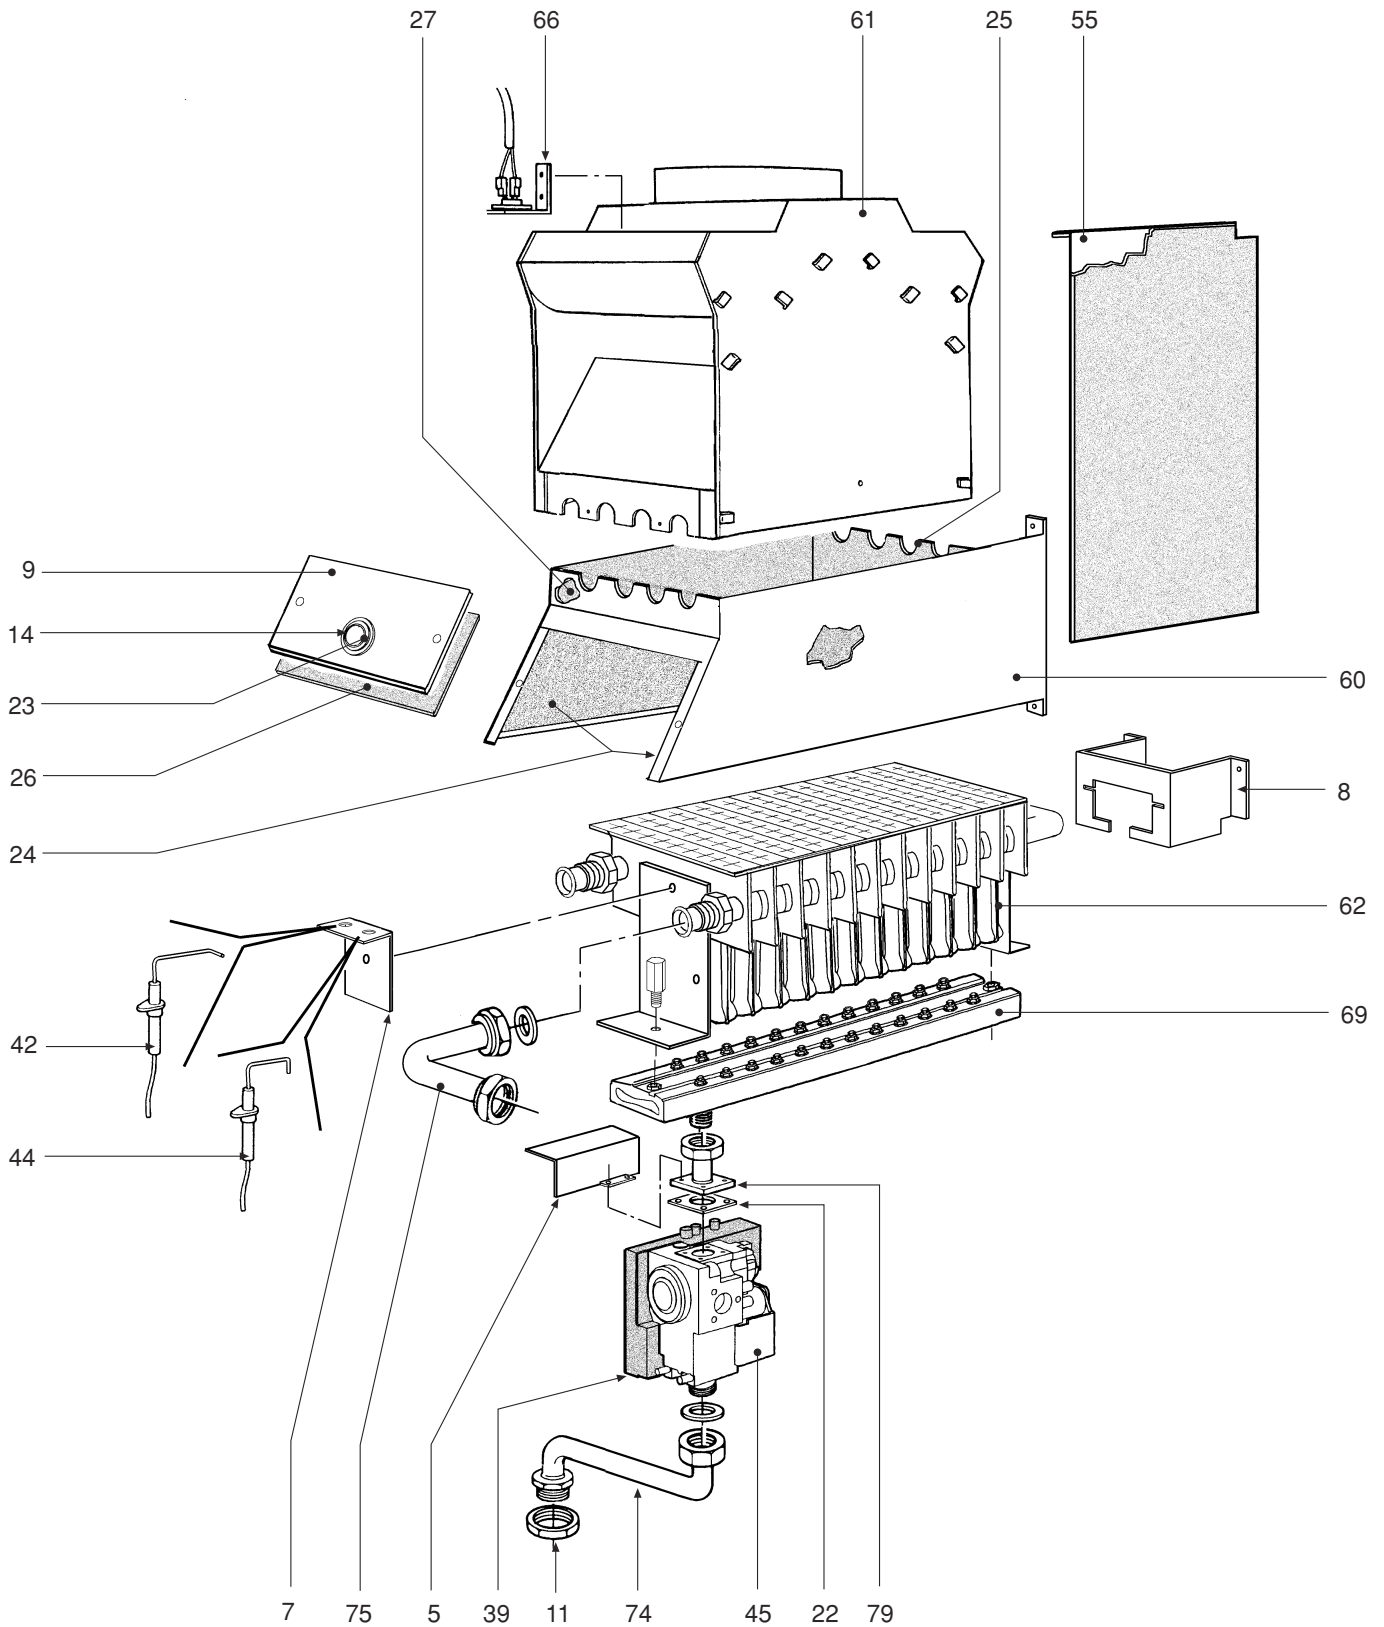

OASI C 24 E LND

- LISTA PEZZI DI RICAMBIO
- SPARE PART LIST
- ERSATZSTEILE
- LIJST ONDERDELEN
- LISTE PIECES DETACHES
- LISTA PIEZAS DE REPUESTO

CODICE	EDIZIONE	MERCATO	VISTO
30R0592/0	07 - 02	DE

LAGE	KODEX	BESCHREIBUNG	G20
1	37039670	Geräteverkleidung lackiert "weiß"	•
2	31149883	Kesselverkleidungsblech unten lackiert "weiß"	•
3	31213570	Anschlußkasten-Haltebügel	•
4	31213590	Stützbügel	•
5	31213680	Bügel	•
6	31214570	Kesselrahmenboden	•
7	31214580	Elektroden-Haltebügel	•
8	31214590	Brenner-Befestigungsbügel	•
9	32002700	Brennkammer-Abdeckplatte	•
10	34011840	Muffe 1/2"	•
11	34012090	Nutmutter 1/2"	•
12	34012100	Nutmutter 3/4"	•
13	34012220	Verlängerung 1/2"	•
14	34100431	Rahmen für Kontrollfensterglas	•
15	34300510	Befestigungsfeder Sicherheitstemperaturregler	•
16	35004550	ABS-Verschluß "grau"	•
17	35007290	Bedienfeldblende	•
18	35007420	Abdeckung Zeitschaltuhr	•
19	35007980	Schaltfeld	•
20	35100500	O-Ring 3087	•
21	35100530	O-Ring 2037	•
22	35101560	Dichtung 32x32x2	•
23	35315240	Kontrollfensterglas Ø 30	•
24	35322210	Wärmedämmung Brennkammer seitlich	•
25	35322220	Wärmedämmung hinten, Brennkammertür	•
26	35322230	Wärmedämmung Brennkammertür	•
27	35322350	Wärmedämmung Brennkammer vorn	•
28	36200500	Tauch-Temperaturfühler	•
29	36200560	Temperaturkontaktfühler	•
30	36400100	Sicherheitstemperaturbegrenzer mit vergoldeten Kontakten 100°, ohne Flansch	•
31	36400190	Wasserdruck Manometer	•
32	36401280	Temperaturbegrenzer	•
33	36401930	Wasserdruckwächter 1/4"	•
34	36505720	Erdklemme mit 4 Kabelschuhen	•
35	36506340	Raumtemperaturregler-Klemmenleisten-Deckel	•
36	36506510	Kabelverschraubung	•
37	36506800	Anschlußkasten	•
38	36506810	Schutzdeckel Verdrahtung	•
39	36506951	Steuerelektronik	•
40	36601350	Pumpe WSC MYL 30-15CLH 6K	•
41	36601360	Pumpe WSC DYL 30-15CLH 6K	•
42	36702470	Ionisationselektrode	•
43	36702490	Transformator	•
44	36702581	Zündelektrode	•
45	36802720	Gasarmatur Honeywell VK 4105 G	•
46	36802800	Ausdehnungsgefäß rechteckig	•
47	36802870	Ausdehnungsgefäß rund 2 l	•
48	36900090	Rückschlagventil	•