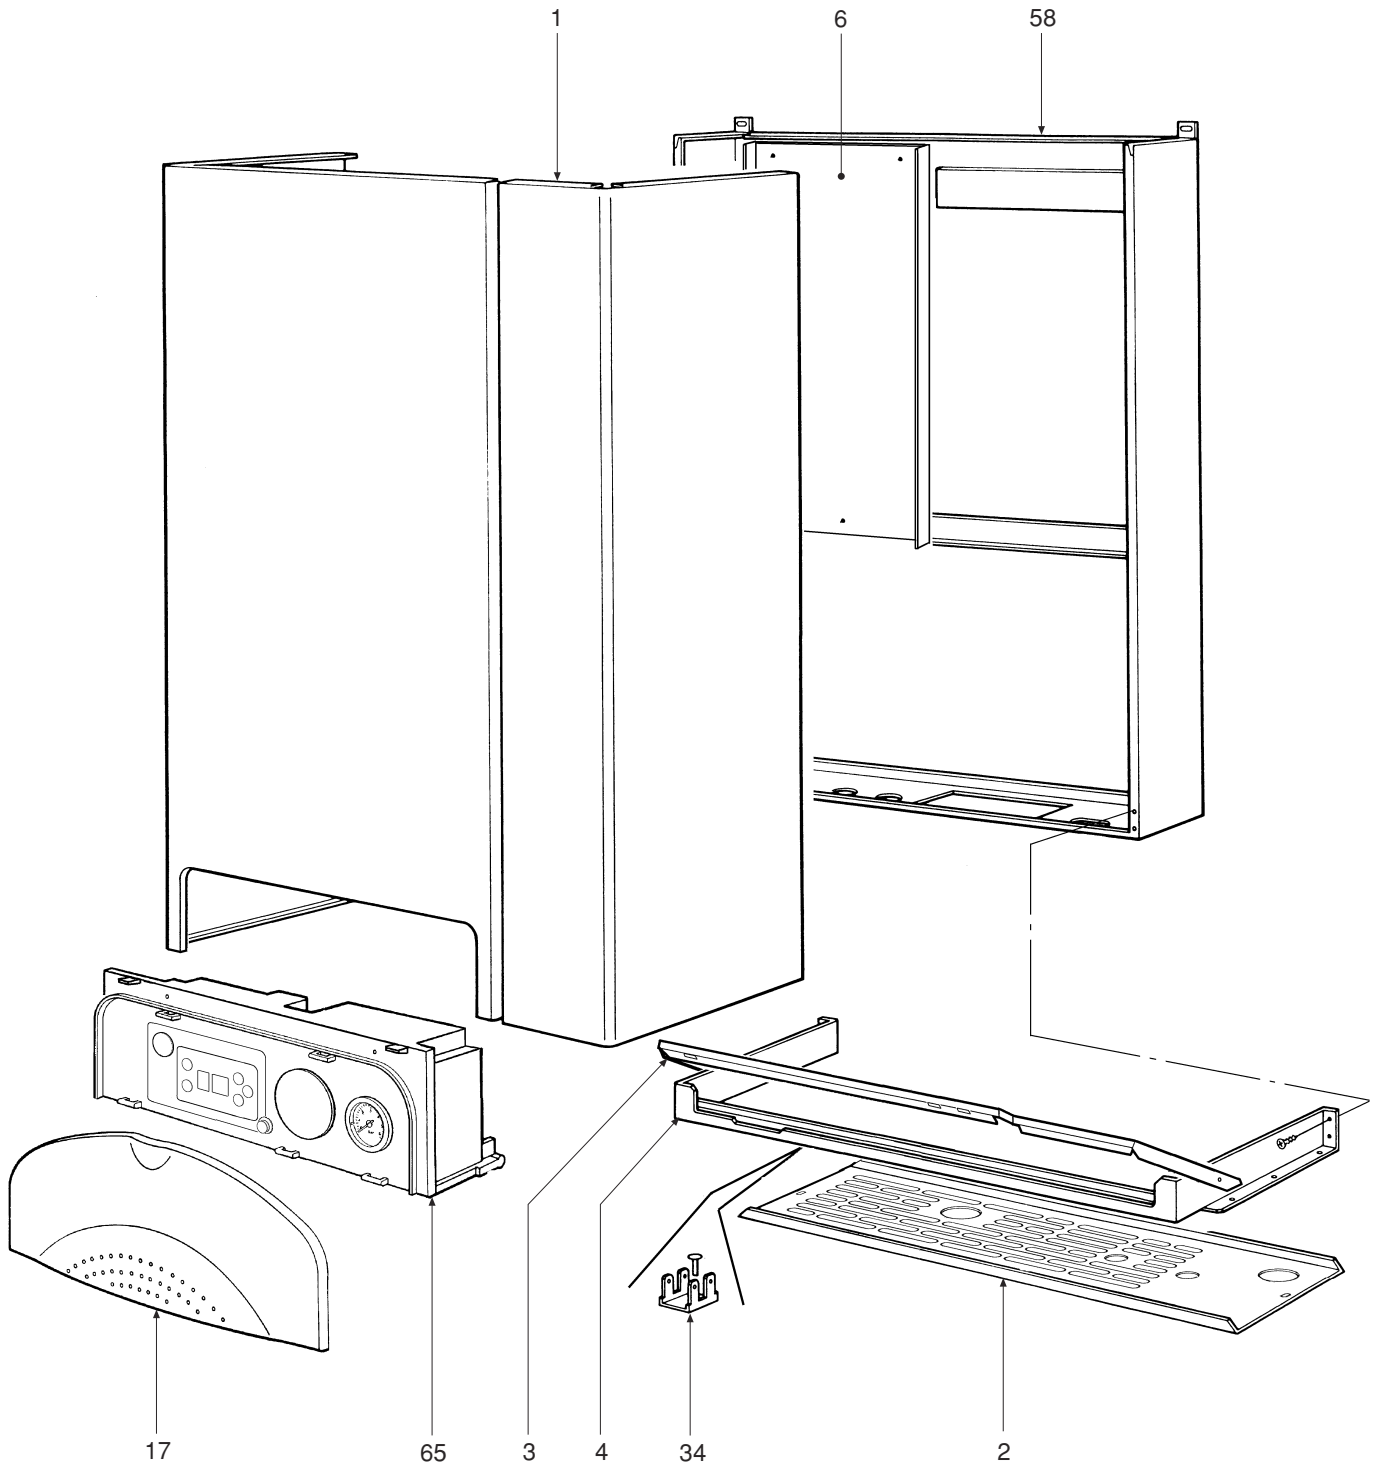

OASI C 24 E LND

- LISTA PEZZI DI RICAMBIO
- SPARE PART LIST
- ERSATZSTEILE
- LIJST ONDERDELEN
- LISTE PIECES DETACHES
- LISTA PIEZAS DE REPUESTO

CODICE	EDIZIONE	MERCATO	VISTO
30R0592/0	07 - 02	DE

LAGE	KODEX	BESCHREIBUNG	G20
1	37039670	Geräteverkleidung lackiert "weiß"	•
2	31149883	Kesselverkleidungsblech unten lackiert "weiß"	•
3	31213570	Anschlußkasten-Haltebügel	•
4	31213590	Stützbügel	•
5	31213680	Bügel	•
6	31214570	Kesselrahmenboden	•
7	31214580	Elektroden-Haltebügel	•
8	31214590	Brenner-Befestigungsbügel	•
9	32002700	Brennkammer-Abdeckplatte	•
10	34011840	Muffe 1/2"	•
11	34012090	Nutmutter 1/2"	•
12	34012100	Nutmutter 3/4"	•
13	34012220	Verlängerung 1/2"	•
14	34100431	Rahmen für Kontrollfensterglas	•
15	34300510	Befestigungsfeder Sicherheitstemperaturregler	•
16	35004550	ABS-Verschluß "grau"	•
17	35007290	Bedienfeldblende	•
18	35007420	Abdeckung Zeitschaltuhr	•
19	35007980	Schaltfeld	•
20	35100500	O-Ring 3087	•
21	35100530	O-Ring 2037	•
22	35101560	Dichtung 32x32x2	•
23	35315240	Kontrollfensterglas Ø 30	•
24	35322210	Wärmedämmung Brennkammer seitlich	•
25	35322220	Wärmedämmung hinten, Brennkammertür	•
26	35322230	Wärmedämmung Brennkammertür	•
27	35322350	Wärmedämmung Brennkammer vorn	•
28	36200500	Tauch-Temperaturfühler	•
29	36200560	Temperaturkontaktfühler	•
30	36400100	Sicherheitstemperaturbegrenzer mit vergoldeten Kontakten 100°, ohne Flansch	•
31	36400190	Wasserdruck Manometer	•
32	36401280	Temperaturbegrenzer	•
33	36401930	Wasserdruckwächter 1/4"	•
34	36505720	Erdklemme mit 4 Kabelschuhen	•
35	36506340	Raumtemperaturregler-Klemmenleisten-Deckel	•
36	36506510	Kabelverschraubung	•
37	36506800	Anschlußkasten	•
38	36506810	Schutzdeckel Verdrahtung	•
39	36506951	Steuerelektronik	•
40	36601350	Pumpe WSC MYL 30-15CLH 6K	•
41	36601360	Pumpe WSC DYL 30-15CLH 6K	•
42	36702470	Ionisationselektrode	•
43	36702490	Transformator	•
44	36702581	Zündelektrode	•
45	36802720	Gasarmatur Honeywell VK 4105 G	•
46	36802800	Ausdehnungsgefäß rechteckig	•
47	36802870	Ausdehnungsgefäß rund 2 l	•
48	36900090	Rückschlagventil	•