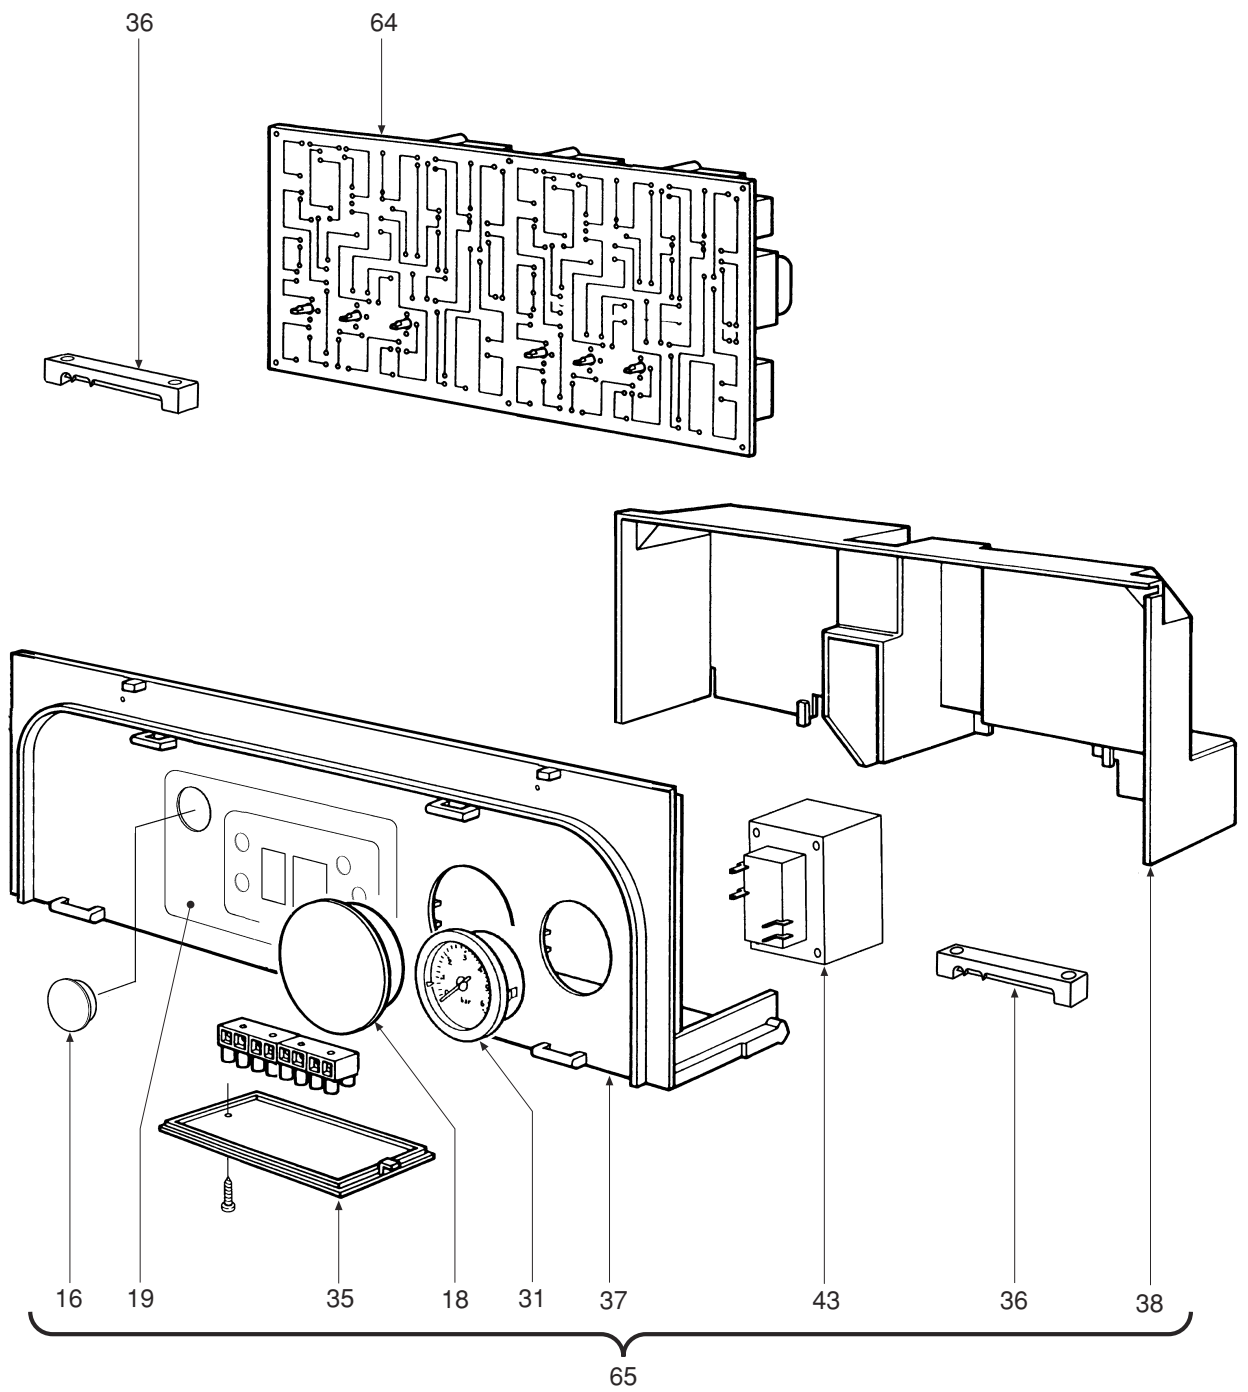

OASI C 24 E LND

- LISTA PEZZI DI RICAMBIO
- SPARE PART LIST
- ERSATZSTEILE
- LIJST ONDERDELEN
- LISTE PIECES DETACHES
- LISTA PIEZAS DE REPUESTO

CODICE	EDIZIONE	MERCATO	VISTO
30R0592/0	07 - 02	DE

LAGE	KODEX	BESCHREIBUNG	G20
1	37039670	Geräteverkleidung lackiert "weiß"	•
2	31149883	Kesselverkleidungsblech unten lackiert "weiß"	•
3	31213570	Anschlußkasten-Haltebügel	•
4	31213590	Stützbügel	•
5	31213680	Bügel	•
6	31214570	Kesselrahmenboden	•
7	31214580	Elektroden-Haltebügel	•
8	31214590	Brenner-Befestigungsbügel	•
9	32002700	Brennkammer-Abdeckplatte	•
10	34011840	Muffe 1/2"	•
11	34012090	Nutmutter 1/2"	•
12	34012100	Nutmutter 3/4"	•
13	34012220	Verlängerung 1/2"	•
14	34100431	Rahmen für Kontrollfensterglas	•
15	34300510	Befestigungsfeder Sicherheitstemperaturregler	•
16	35004550	ABS-Verschluß "grau"	•
17	35007290	Bedienfeldblende	•
18	35007420	Abdeckung Zeitschaltuhr	•
19	35007980	Schaltfeld	•
20	35100500	O-Ring 3087	•
21	35100530	O-Ring 2037	•
22	35101560	Dichtung 32x32x2	•
23	35315240	Kontrollfensterglas Ø 30	•
24	35322210	Wärmedämmung Brennkammer seitlich	•
25	35322220	Wärmedämmung hinten, Brennkammertür	•
26	35322230	Wärmedämmung Brennkammertür	•
27	35322350	Wärmedämmung Brennkammer vorn	•
28	36200500	Tauch-Temperaturfühler	•
29	36200560	Temperaturkontaktfühler	•
30	36400100	Sicherheitstemperaturbegrenzer mit vergoldeten Kontakten 100°, ohne Flansch	•
31	36400190	Wasserdruck Manometer	•
32	36401280	Temperaturbegrenzer	•
33	36401930	Wasserdruckwächter 1/4"	•
34	36505720	Erdklemme mit 4 Kabelschuhen	•
35	36506340	Raumtemperaturregler-Klemmenleisten-Deckel	•
36	36506510	Kabelverschraubung	•
37	36506800	Anschlußkasten	•
38	36506810	Schutzdeckel Verdrahtung	•
39	36506951	Steuerelektronik	•
40	36601350	Pumpe WSC MYL 30-15CLH 6K	•
41	36601360	Pumpe WSC DYL 30-15CLH 6K	•
42	36702470	Ionisationselektrode	•
43	36702490	Transformator	•
44	36702581	Zündelektrode	•
45	36802720	Gasarmatur Honeywell VK 4105 G	•
46	36802800	Ausdehnungsgefäß rechteckig	•
47	36802870	Ausdehnungsgefäß rund 2 l	•
48	36900090	Rückschlagventil	•