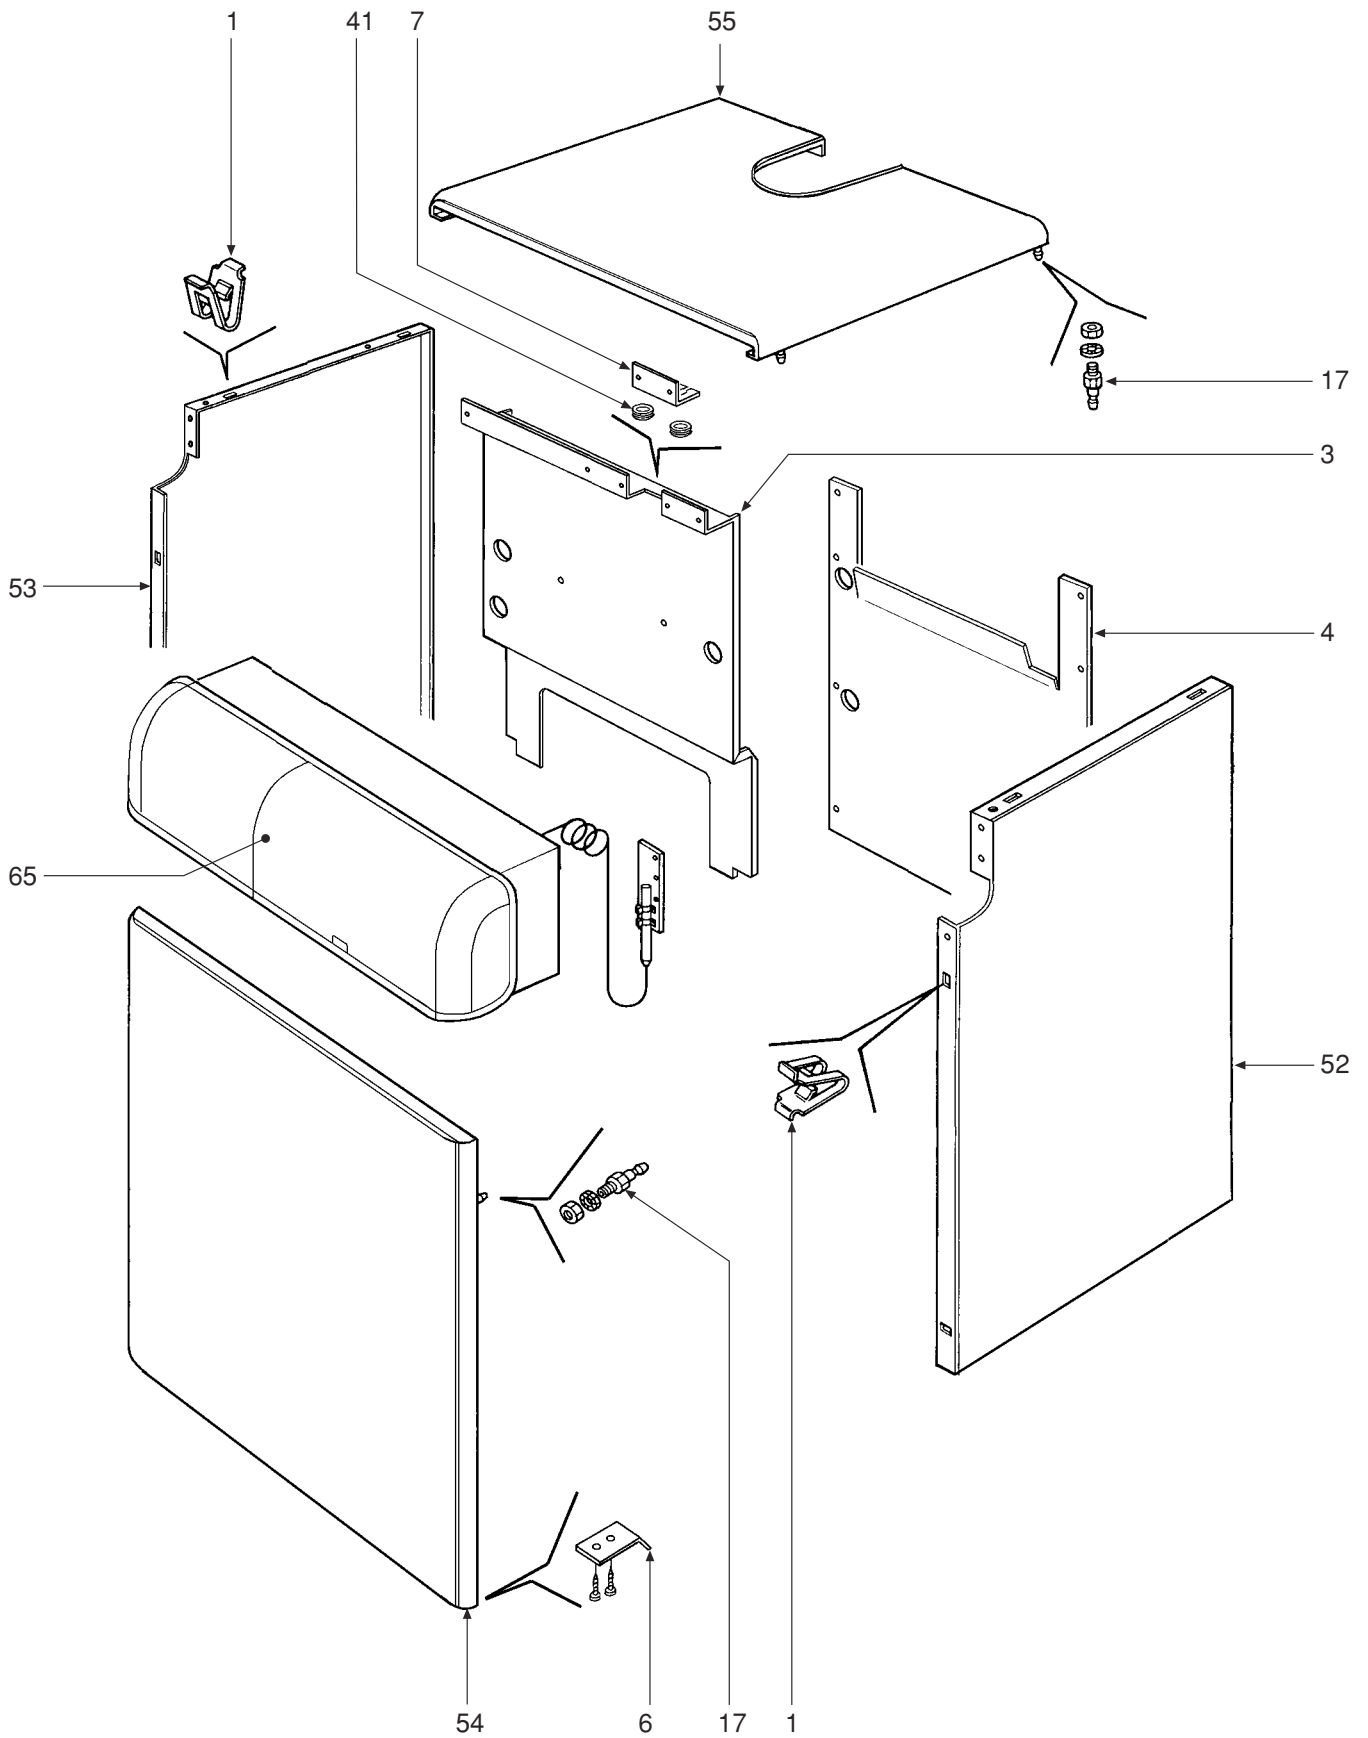

LAGE	KODEX	BESCHREIBUNG	67	77	87	97	107
1	3100210	Steckzapfenklemme	•	•	•	•	•
2	3100260	Temperaturfühlerklemme	•	•	•	•	•
3	31103430	Kopfwand	•				
3	31103440	Kopfwand		•			
3	31103450	Kopfwand			•		
3	31103460	Kopfwand				•	
3	31103470	Kopfwand					•
4	31103530	Rückwand	•				
4	31103540	Rückwand		•			
4	31103550	Rückwand			•		
4	31103560	Rückwand				•	
4	31103570	Rückwand					•
5	31207280	Halteblech Abgas-Temperaturreglerfühler	•	•	•	•	•
6	31211680	Bügel	•	•	•	•	•
7	31214280	Befestigungsbügel - kabledurchführung	•	•	•	•	•
8	32111550	Brennkammertür-Kontrollfenster	•	•	•	•	•
9	32914700	Schutzblech Verdrahtung	•				
9	32914710	Schutzblech Verdrahtung		•			
9	32914720	Schutzblech Verdrahtung			•		
9	32914730	Schutzblech Verdrahtung				•	
9	32914740	Schutzblech Verdrahtung					•
10	32914980	Kessel-Fangschale	•				
10	32914990	Kessel-Fangschale		•			
10	32915000	Kessel-Fangschale			•		
10	32915010	Kessel-Fangschale				•	
10	32915020	Kessel-Fangschale					•
11	33005960	Mittelglied fertig	•	•	•	•	•
12	33007120	Endglied rechts, fertig	•	•	•	•	•
13	33007130	Endglied Seitenverkleidung links, fertig	•	•	•	•	•
14	33400280	Druck-Meßstutzen Kegelschluß 18" Außengew.	•	•	•	•	•
15	33400690	Temperaturfühler-Mantel	•	•	•	•	•
16	33700921	Dichtung	•	•	•	•	•
17	34000640	Steckzapfen	•	•	•	•	•
18	34000880	Ösen-Steckzapfen M5	•	•	•	•	•
19	34009080	Düse Ø 2,75 (G20)	•	•	•	•	•
19	34009270	Düse Ø 3,20 (G25)	•	•	•	•	•
20	34010740	Distanzstück M 6x 82	•	•	•	•	•
21	34200240	Alu-Rohr Ø 4 L 230	•	•	•	•	•
22	34218521	Preßnippel Øe 47	•	•	•	•	•
23	34300470	Schaltfeld-Befestigungsklemme	•	•	•	•	•
24	34401270	Zugstange M10 x 665		•			
24	34401280	Zugstange M10 x 770			•		
24	34403210	Zugstange M10 x 600	•				
24	34403290	Zugstange M10 x 840				•	
24	34403840	Zugstange M10 x 930					•
25	34502690	Gewindestab M6 x 45	•	•	•	•	•
26	35000600	Aufstellfuß	•	•	•	•	•