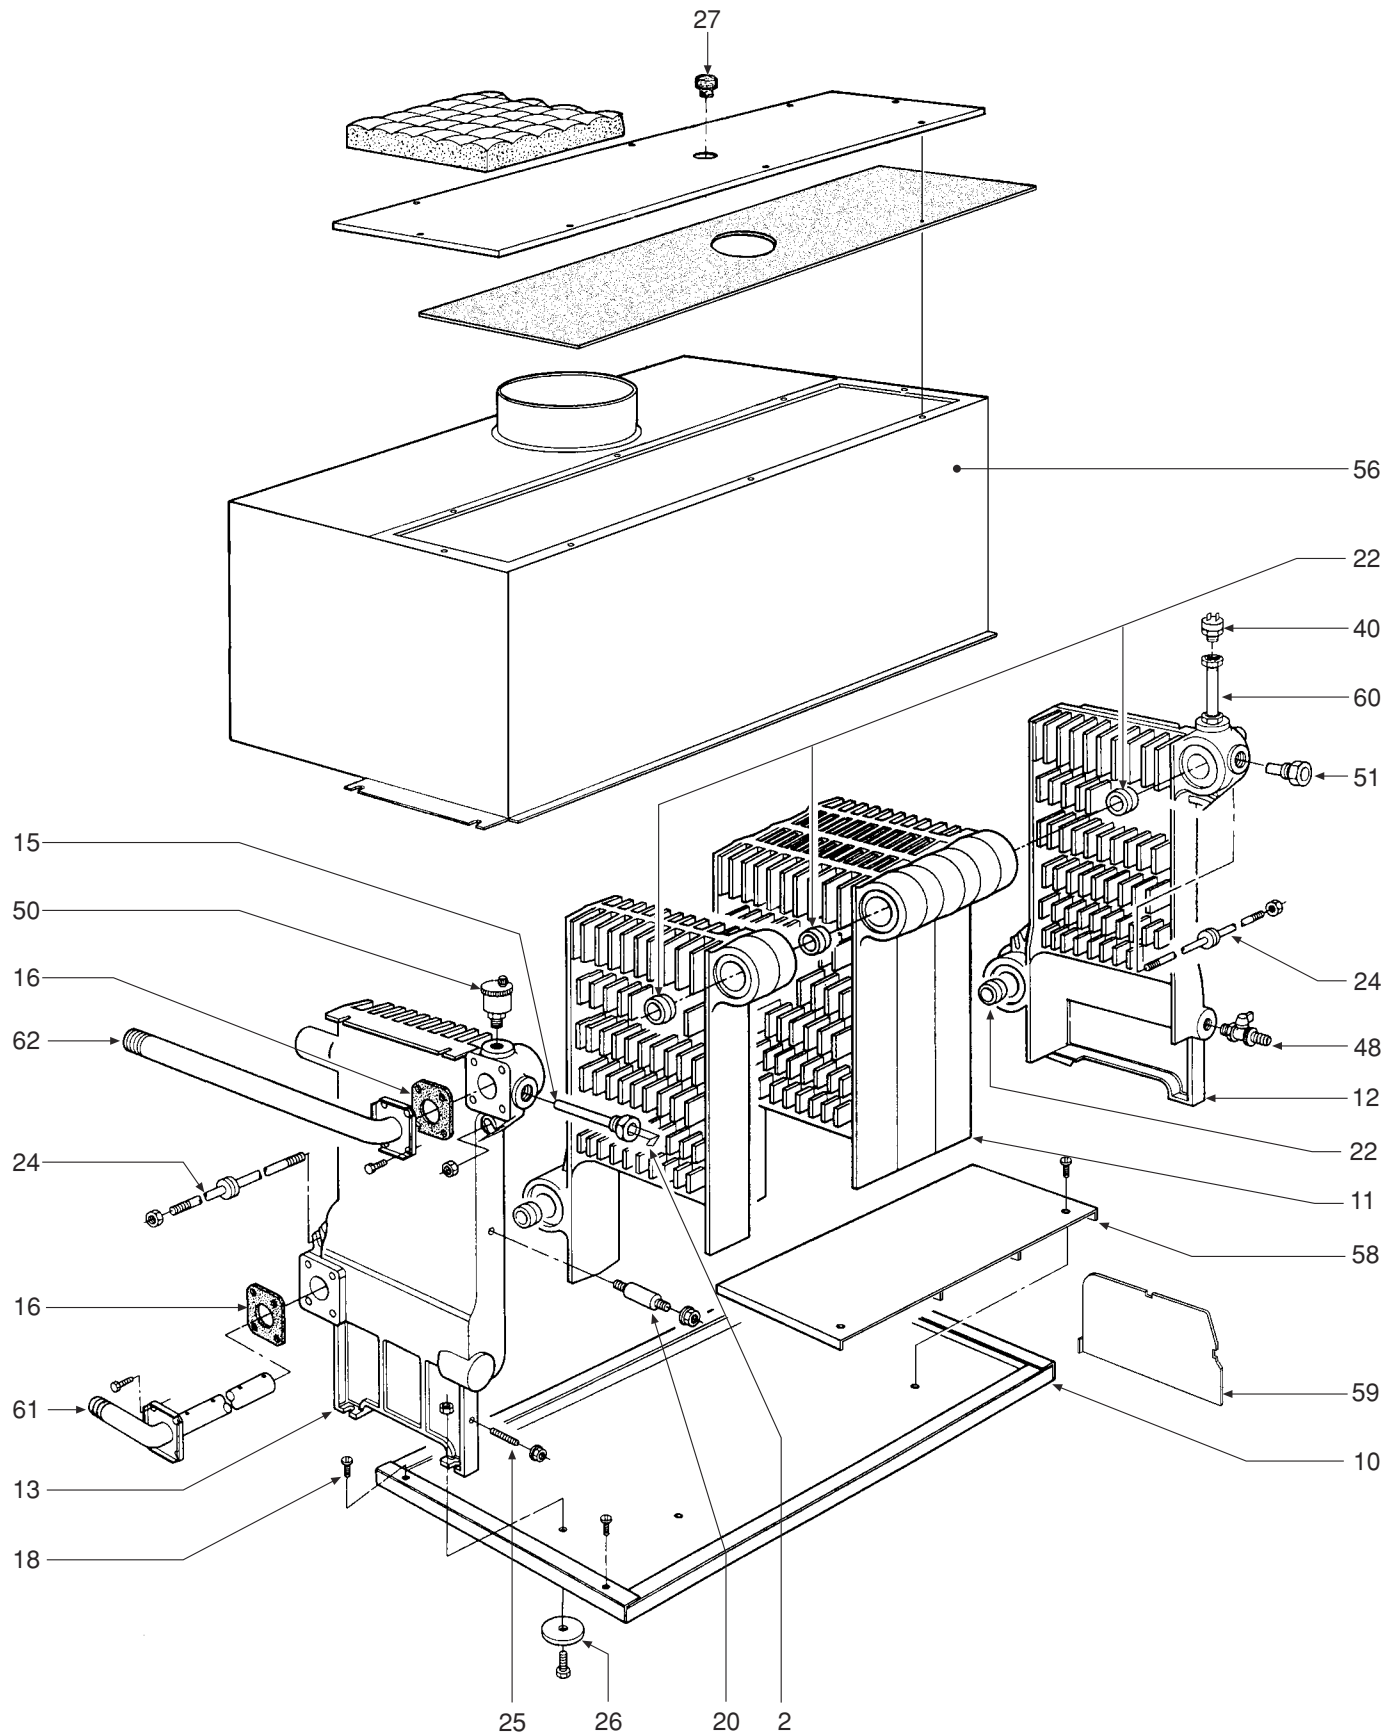

LAGE	KODEX	BESCHREIBUNG	67	77	87	97	107
1	3100210	Steckzapfenklemme	•	•	•	•	•
2	3100260	Temperaturfühlerklemme	•	•	•	•	•
3	31103430	Kopfwand	•				
3	31103440	Kopfwand		•			
3	31103450	Kopfwand			•		
3	31103460	Kopfwand				•	
3	31103470	Kopfwand					•
4	31103530	Rückwand	•				
4	31103540	Rückwand		•			
4	31103550	Rückwand			•		
4	31103560	Rückwand				•	
4	31103570	Rückwand					•
5	31207280	Halteblech Abgas-Temperaturreglerfühler	•	•	•	•	•
6	31211680	Bügel	•	•	•	•	•
7	31214280	Befestigungsbügel - kabledurchführung	•	•	•	•	•
8	32111550	Brennkammertür-Kontrollfenster	•	•	•	•	•
9	32914700	Schutzblech Verdrahtung	•				
9	32914710	Schutzblech Verdrahtung		•			
9	32914720	Schutzblech Verdrahtung			•		
9	32914730	Schutzblech Verdrahtung				•	
9	32914740	Schutzblech Verdrahtung					•
10	32914980	Kessel-Fangschale	•				
10	32914990	Kessel-Fangschale		•			
10	32915000	Kessel-Fangschale			•		
10	32915010	Kessel-Fangschale				•	
10	32915020	Kessel-Fangschale					•
11	33005960	Mittelglied fertig	•	•	•	•	•
12	33007120	Endglied rechts, fertig	•	•	•	•	•
13	33007130	Endglied Seitenverkleidung links, fertig	•	•	•	•	•
14	33400280	Druck-Meßstutzen Kegelschluß 18" Außengew.	•	•	•	•	•
15	33400690	Temperaturfühler-Mantel	•	•	•	•	•
16	33700921	Dichtung	•	•	•	•	•
17	34000640	Steckzapfen	•	•	•	•	•
18	34000880	Ösen-Steckzapfen M5	•	•	•	•	•
19	34009080	Düse Ø 2,75 (G20)	•	•	•	•	•
19	34009270	Düse Ø 3,20 (G25)	•	•	•	•	•
20	34010740	Distanzstück M 6x 82	•	•	•	•	•
21	34200240	Alu-Rohr Ø 4 L 230	•	•	•	•	•
22	34218521	Preßnippel Øe 47	•	•	•	•	•
23	34300470	Schaltfeld-Befestigungsklemme	•	•	•	•	•
24	34401270	Zugstange M10 x 665		•			
24	34401280	Zugstange M10 x 770			•		
24	34403210	Zugstange M10 x 600	•				
24	34403290	Zugstange M10 x 840				•	
24	34403840	Zugstange M10 x 930					•
25	34502690	Gewindestab M6 x 45	•	•	•	•	•
26	35000600	Aufstellfuß	•	•	•	•	•