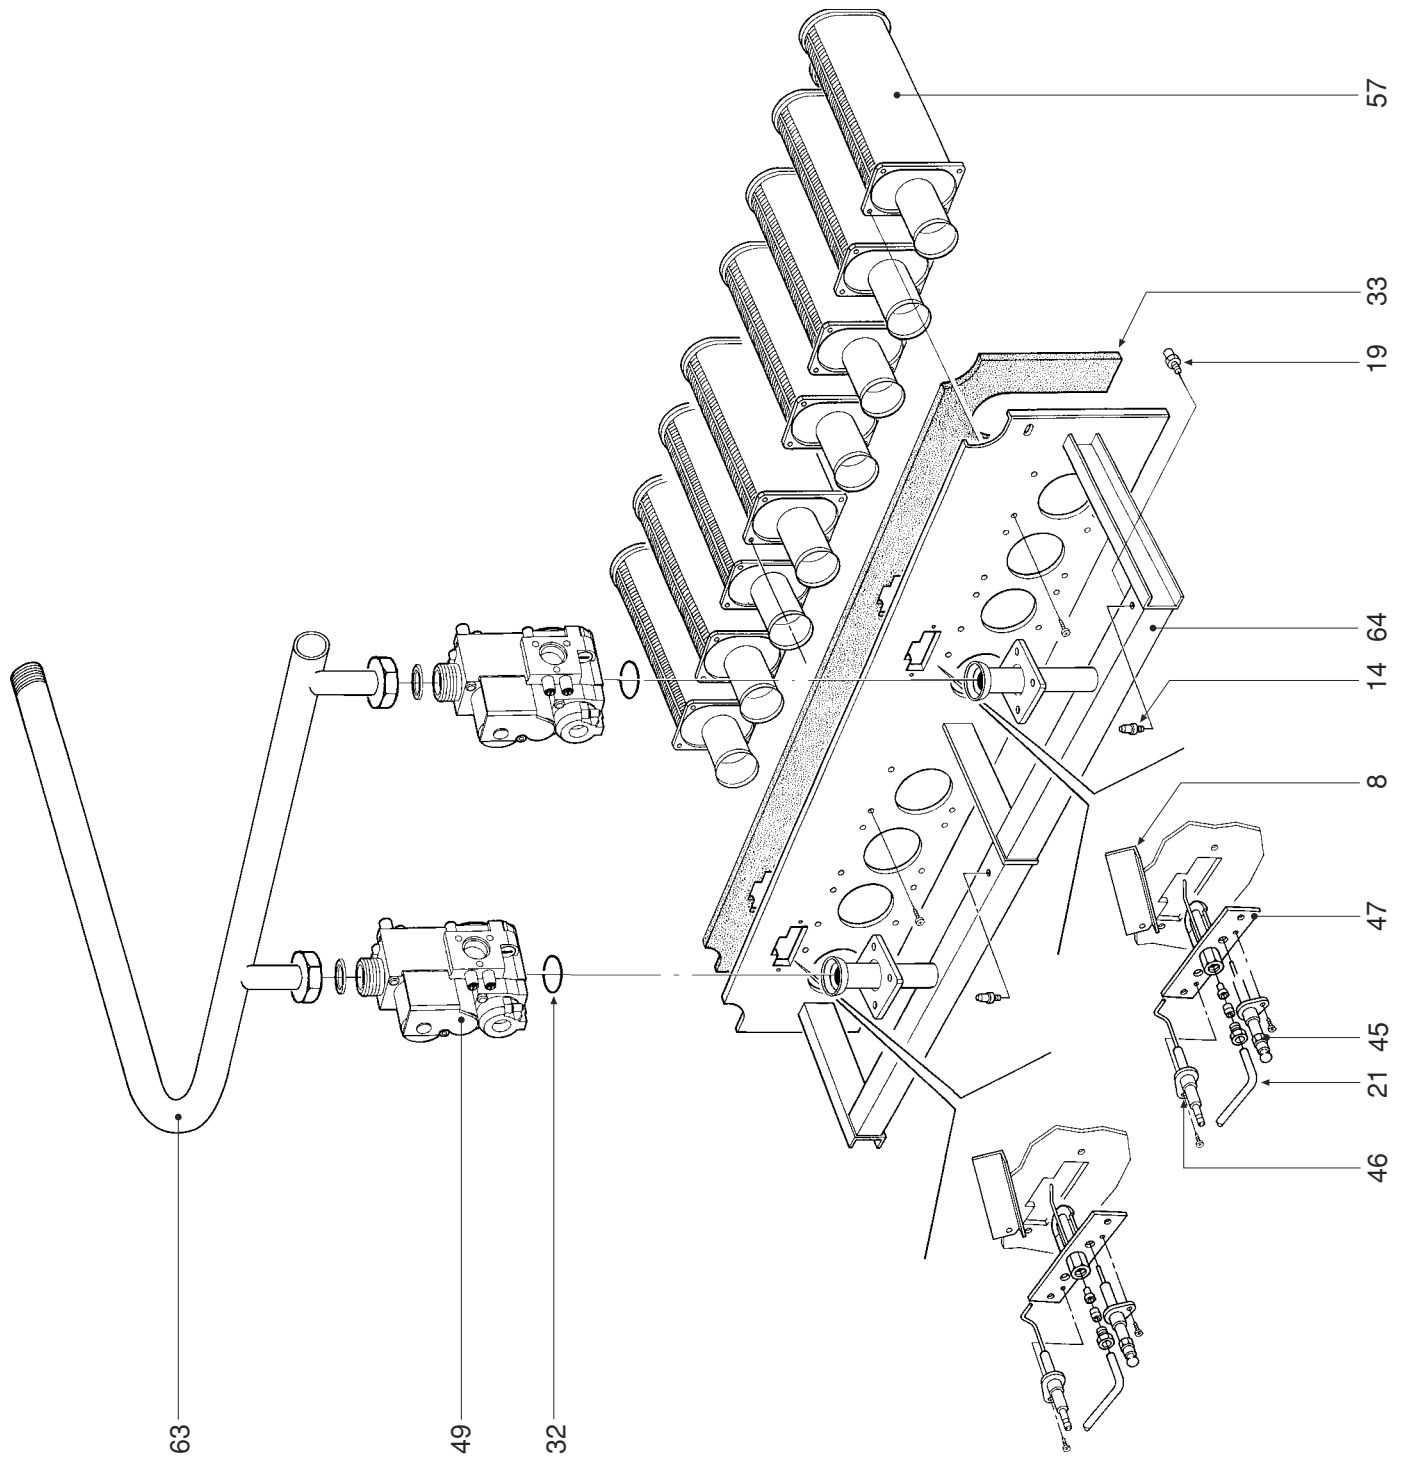

LAGE	KODEX	BESCHREIBUNG	67	77	87	97	107
1	3100210	Steckzapfenklemme	•	•	•	•	•
2	3100260	Temperaturfühlerklemme	•	•	•	•	•
3	31103430	Kopfwand	•				
3	31103440	Kopfwand		•			
3	31103450	Kopfwand			•		
3	31103460	Kopfwand				•	
3	31103470	Kopfwand					•
4	31103530	Rückwand	•				
4	31103540	Rückwand		•			
4	31103550	Rückwand			•		
4	31103560	Rückwand				•	
4	31103570	Rückwand					•
5	31207280	Halteblech Abgas-Temperaturreglerfühler	•	•	•	•	•
6	31211680	Bügel	•	•	•	•	•
7	31214280	Befestigungsbügel - kabledurchführung	•	•	•	•	•
8	32111550	Brennkammertür-Kontrollfenster	•	•	•	•	•
9	32914700	Schutzblech Verdrahtung	•				
9	32914710	Schutzblech Verdrahtung		•			
9	32914720	Schutzblech Verdrahtung			•		
9	32914730	Schutzblech Verdrahtung				•	
9	32914740	Schutzblech Verdrahtung					•
10	32914980	Kessel-Fangschale	•				
10	32914990	Kessel-Fangschale		•			
10	32915000	Kessel-Fangschale			•		
10	32915010	Kessel-Fangschale				•	
10	32915020	Kessel-Fangschale					•
11	33005960	Mittelglied fertig	•	•	•	•	•
12	33007120	Endglied rechts, fertig	•	•	•	•	•
13	33007130	Endglied Seitenverkleidung links, fertig	•	•	•	•	•
14	33400280	Druck-Meßstutzen Kegelschluß 18" Außengew.	•	•	•	•	•
15	33400690	Temperaturfühler-Mantel	•	•	•	•	•
16	33700921	Dichtung	•	•	•	•	•
17	34000640	Steckzapfen	•	•	•	•	•
18	34000880	Ösen-Steckzapfen M5	•	•	•	•	•
19	34009080	Düse Ø 2,75 (G20)	•	•	•	•	•
19	34009270	Düse Ø 3,20 (G25)	•	•	•	•	•
20	34010740	Distanzstück M 6x 82	•	•	•	•	•
21	34200240	Alu-Rohr Ø 4 L 230	•	•	•	•	•
22	34218521	Preßnippel Øe 47	•	•	•	•	•
23	34300470	Schaltfeld-Befestigungsklemme	•	•	•	•	•
24	34401270	Zugstange M10 x 665		•			
24	34401280	Zugstange M10 x 770			•		
24	34403210	Zugstange M10 x 600	•				
24	34403290	Zugstange M10 x 840				•	
24	34403840	Zugstange M10 x 930					•
25	34502690	Gewindestab M6 x 45	•	•	•	•	•
26	35000600	Aufstellfuß	•	•	•	•	•