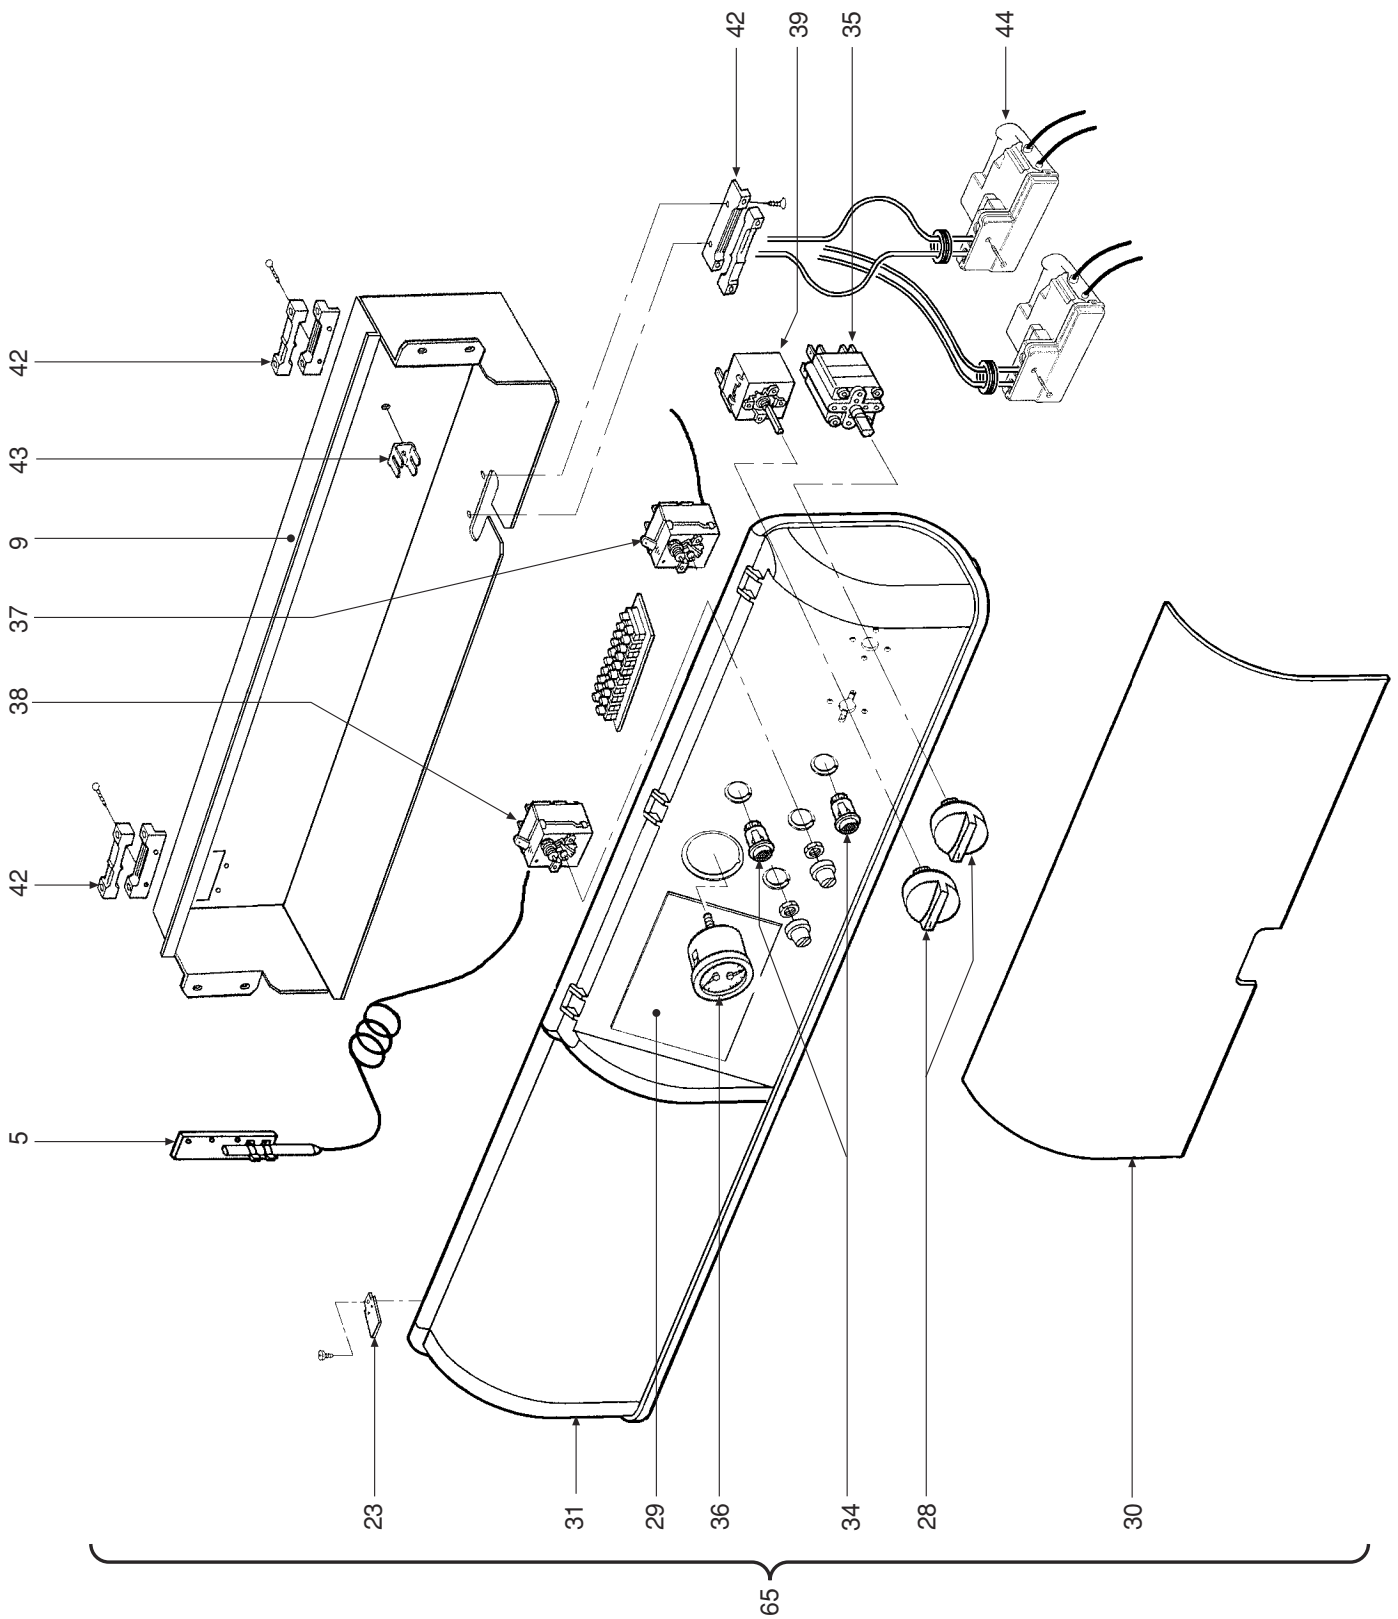

LAGE	KODEX	BESCHREIBUNG	67	77	87	97	107
1	3100210	Steckzapfenklemme	•	•	•	•	•
2	3100260	Temperaturfühlerklemme	•	•	•	•	•
3	31103430	Kopfwand	•				
3	31103440	Kopfwand		•			
3	31103450	Kopfwand			•		
3	31103460	Kopfwand				•	
3	31103470	Kopfwand					•
4	31103530	Rückwand	•				
4	31103540	Rückwand		•			
4	31103550	Rückwand			•		
4	31103560	Rückwand				•	
4	31103570	Rückwand					•
5	31207280	Halteblech Abgas-Temperaturreglerfühler	•	•	•	•	•
6	31211680	Bügel	•	•	•	•	•
7	31214280	Befestigungsbügel - kabledurchführung	•	•	•	•	•
8	32111550	Brennkammertür-Kontrollfenster	•	•	•	•	•
9	32914700	Schutzblech Verdrahtung	•				
9	32914710	Schutzblech Verdrahtung		•			
9	32914720	Schutzblech Verdrahtung			•		
9	32914730	Schutzblech Verdrahtung				•	
9	32914740	Schutzblech Verdrahtung					•
10	32914980	Kessel-Fangschale	•				
10	32914990	Kessel-Fangschale		•			
10	32915000	Kessel-Fangschale			•		
10	32915010	Kessel-Fangschale				•	
10	32915020	Kessel-Fangschale					•
11	33005960	Mittelglied fertig	•	•	•	•	•
12	33007120	Endglied rechts, fertig	•	•	•	•	•
13	33007130	Endglied Seitenverkleidung links, fertig	•	•	•	•	•
14	33400280	Druck-Meßstutzen Kegelschluß 18" Außengew.	•	•	•	•	•
15	33400690	Temperaturfühler-Mantel	•	•	•	•	•
16	33700921	Dichtung	•	•	•	•	•
17	34000640	Steckzapfen	•	•	•	•	•
18	34000880	Ösen-Steckzapfen M5	•	•	•	•	•
19	34009080	Düse Ø 2,75 (G20)	•	•	•	•	•
19	34009270	Düse Ø 3,20 (G25)	•	•	•	•	•
20	34010740	Distanzstück M 6x 82	•	•	•	•	•
21	34200240	Alu-Rohr Ø 4 L 230	•	•	•	•	•
22	34218521	Preßnippel Øe 47	•	•	•	•	•
23	34300470	Schaltfeld-Befestigungsklemme	•	•	•	•	•
24	34401270	Zugstange M10 x 665		•			
24	34401280	Zugstange M10 x 770			•		
24	34403210	Zugstange M10 x 600	•				
24	34403290	Zugstange M10 x 840				•	
24	34403840	Zugstange M10 x 930					•
25	34502690	Gewindestab M6 x 45	•	•	•	•	•
26	35000600	Aufstellfuß	•	•	•	•	•