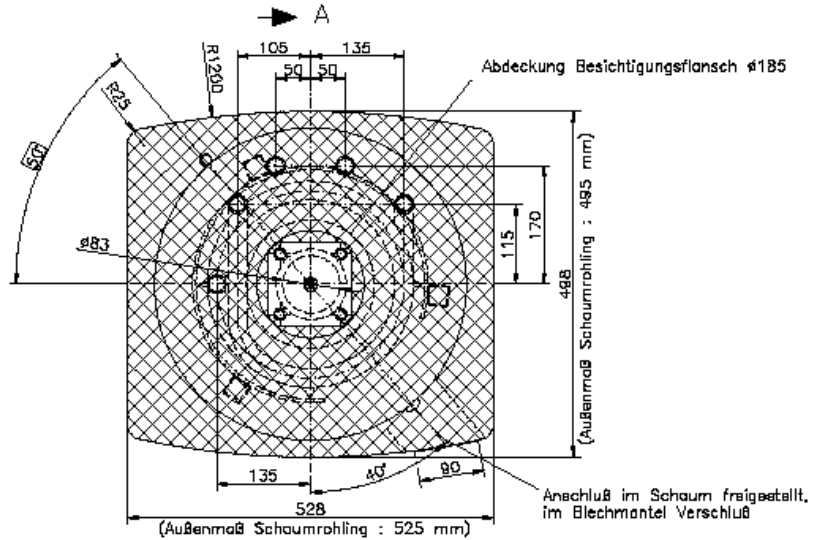

Ersatzteilliste für Speicher Neptun B 120

ab Bj. 2004 bis 2007

Die angegebenen Abmaße sind Außenabmessungen des Blechmantels. Die Blechverkleidung besteht aus jeweils einem separaten Mantel und Deckel. Der Deckel besitzt Ausschnitte für die wasserführenden Stützen, den Besichtigungsausschneidflansch und die Tauchhülle.

Artikel-Nr.	Art. GF	Bezeichnung	Stückzahl/Speicher	EK Preis/Stück
08284	552501	Flanschset bestehend aus:		
		Flansch emailliert mit Bohrung	1	23,50 €
		Dichtung DN80	1	
		Schraube M12	4	
		Mutter M12	4	
Scheibe 13	4			
18974	552502	Mg-Anode LM Ø22x700	1	58,75 €
ZU275	552503	Univ.-Rohr GT-PB-DD18x2	0,75m mit Bördel	2,90 €
18989	552504	Verstellfuß M10x35 mit KS-T.	3	15,40 €
		Einsteckbuchse M10 f. RR 30x3	3	
01221	552505	KFE-Hahn 1/2"	1	5,10 €