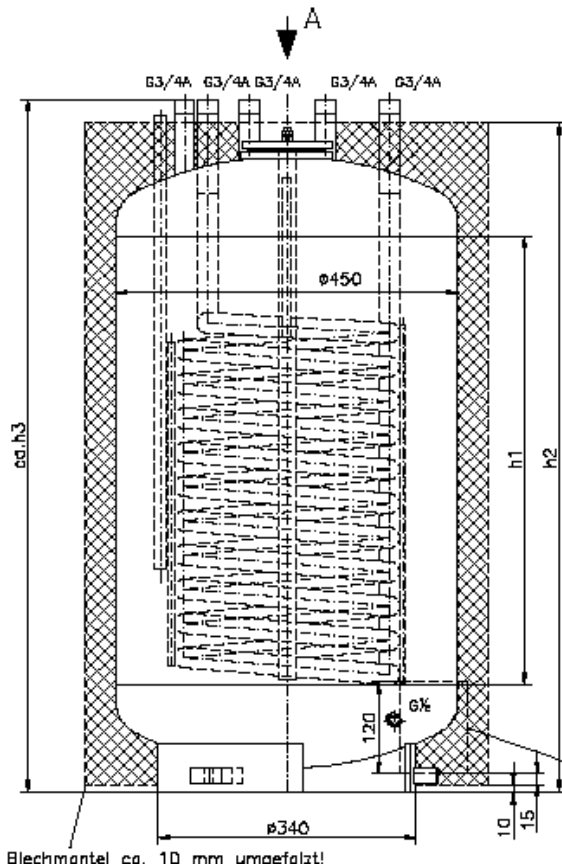

Ersatzteilliste für Speicher Neptun B 120

ab Bj. 2004 bis 2007

Die angegebenen Abmaße sind Außenabmessungen des Blechmantels. Die Blechverkleidung besteht aus jeweils einem separaten Mantel und Deckel. Der Deckel besitzt Ausschnitte für die wasserführenden Stützen, den Besichtigungsausschneidflansch und die Tauchhülle.

Artikel-Nr.	Art. GF	Bezeichnung	Stückzahl/Speicher	EK Preis/Stück
08284	552501	Flanschset bestehend aus:		
		Flansch emailliert mit Bohrung	1	23,50 €
		Dichtung DN80	1	
		Schraube M12	4	
		Mutter M12	4	
Scheibe 13	4			
18974	552502	Mg-Anode LM Ø22x700	1	58,75 €
ZU275	552503	Univ.-Rohr GT-PB-DD18x2	0,75m mit Bördel	2,90 €
18989	552504	Verstellfuß M10x35 mit KS-T.	3	15,40 €
		Einsteckbuchse M10 f. RR 30x3	3	
01221	552505	KFE-Hahn 1/2"	1	5,10 €