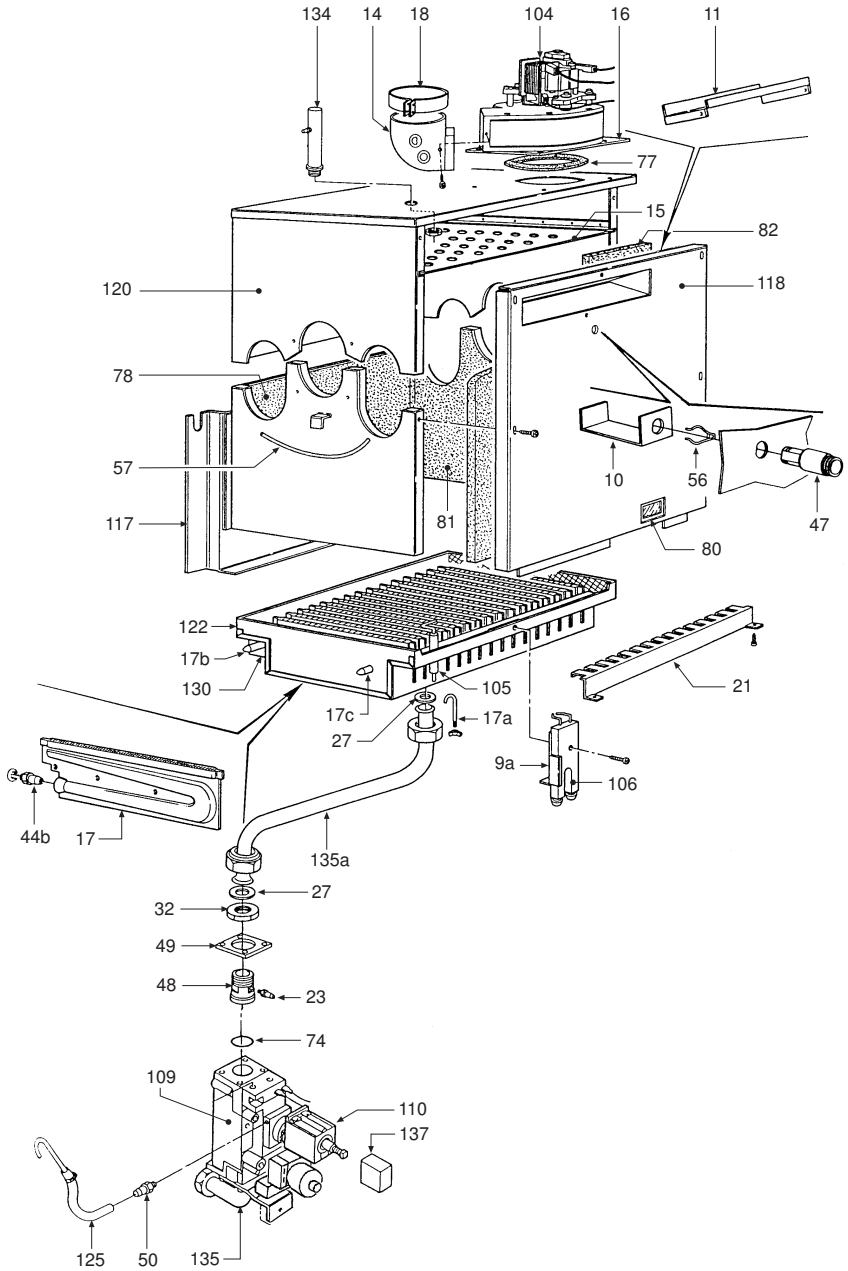

POS.	CODICE	DESCRIZIONE	Met.
1	3113562/0	Seitenverkleidung reversibel lackiert "weiß"	•
2	3113770/0	Kesselverkleidungsblech unten lackiert "weiß"	•
3	3113568/0	Frontpaneel oben lackiert "weiß"	•
4	3113573/0	Frontpaneel unten lackiert "weiß"	•
5	3113574/0	Verstärkung Frontpaneel lackiert "weiß"	•
6	3120816/0	Stützbügel oben, Ausdehnungsgefäß	•
7	3120827/0	Stützbügel unten Ausdehnungsgefäß	•
8	3120727/0	Halteblech Zündbrennerrohre	•
9	3120766/0	Anschlußkasten-Haltebügel	•
9a	3120809/0	Zündeflektrodenhalter	•
10	3120886/0	Kaminkehrersonden-Bügel	•
11	3200199/0	Luftklappe	•
14	3211405/1	Alu-Abgas-Knierohr	•
15	3211472/0	Abgas-Schutzblechplatte	•
16	3211626/0	Gebälseträgerblech Ausf. "A"	•
17	3220224/0	Brennerstab Furigas	•
17a	3220227/0	Befestigungsklemme Gasbrennerarme	•
17b	3220238/0	Stift Ø 4	•
17c	3220239/0	Stift Ø 2,5	•
18	3270042/0	Muffendichtung Deckel-/Gebläseverbindungstück	•
19	3270043/0	Abgasverbindungstück Gebläse/Deckel	•
20	3270044/0	Alu-Verschluß Luftansaugung Ø 100	•
21	3290913/0	Stabbrenner-Kammgitter	•
22	3291100/0	Abgas-Schutzblech Heizkörper	•
23	3340028/0	Druck-Meßstutzen Kegelschluß 1/8" Außengew.	•
24	3340087/0	Druck-Meßstutzen zylinderf. Anschluß 1/8" Außengew.	•
25	3370038/1	Dichtung 1/4"	•
26	3370040/1	Dichtung 1/2"	•
27	3370041/1	Dichtung 3/4"	•
28	3370048/0	Dichtung Ø außen 16	•
29	3370053/0	Dichtung Ø außen 14,5	•
31	3400732/0	Verschluß Innengew. 1/2"	•
32	3400743/0	Nutmutter 3/4"	•
33	3400788/0	Nutmutter 1/2"	•
34	3400808/0	Kegelfilter geflanscht für Anschl. 1/2"	•
35	3400839/0	Mutter 1/2"	•
36	3400840/0	Mutter 3/4"	•
37	3400843/0	Nutmutter 1/8" Druck-Meßstutzen	•
38	3400847/2	Ösen-Steckzapfen M4	•
39	3400853/0	Anschlußstück Pumpe	•
40	3400855/0	Entlüfterrohr-Verschluß	•
41	3400856/0	Entlüfterrohrkugel	•
44	3400880/0	Verbindungs-Nutmutter 1" 1/2	•
44a	3400889/0	Filter Brauchwasser-Druckleitung	•
44b	3400952/0	Düse Ø 1,10 Erdgas	•
44b	3400964/0	Düse Ø 1,05 Erdgas	•
45	3401024/0	Druck-Meßstutzen "Luft"	•
46	3401025/0	Druck-Meßstutzen "Abgase"	•