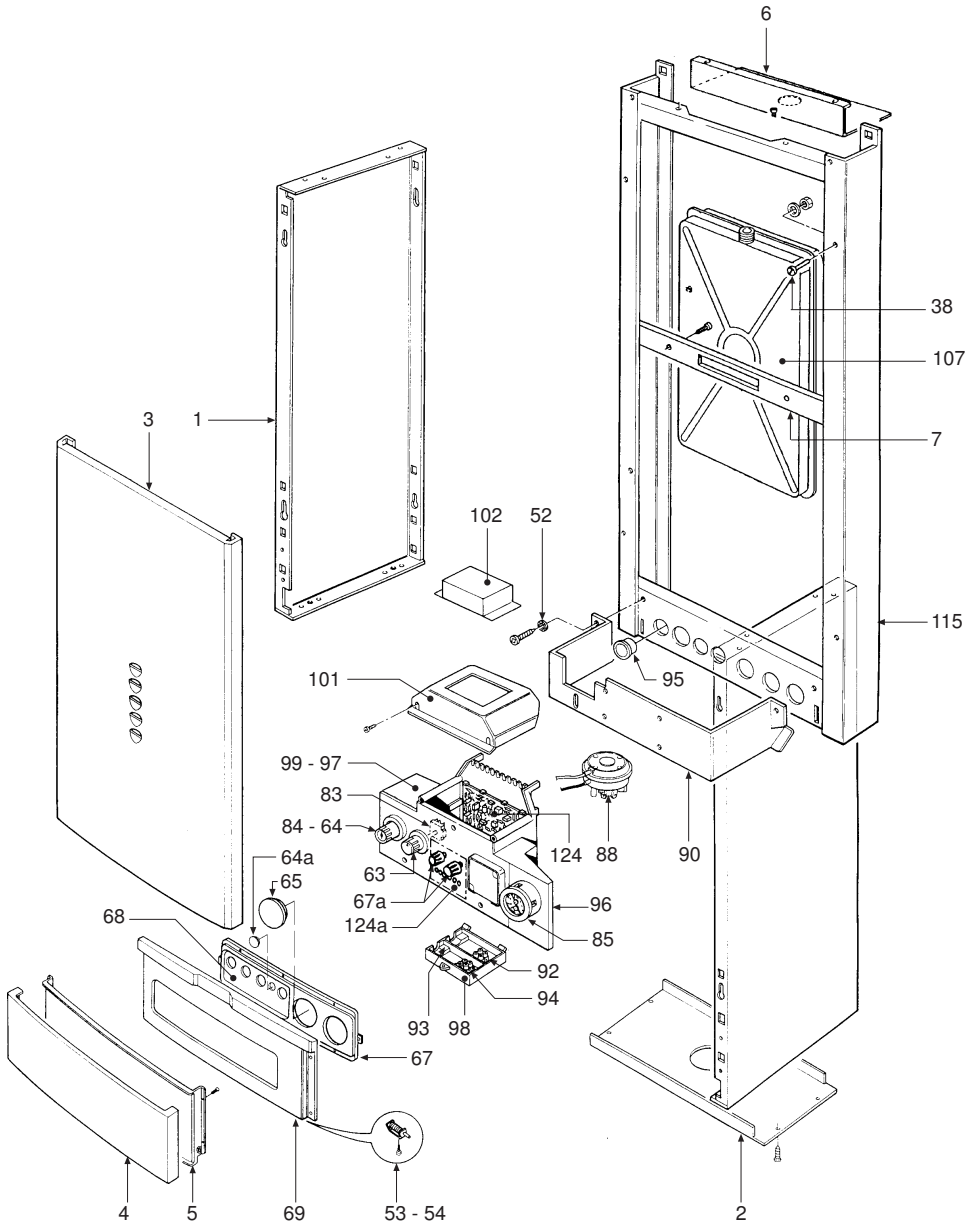

POS.	CODICE	DESCRIZIONE	Met.
1	3113562/0	Seitenverkleidung reversibel lackiert "weiß"	•
2	3113770/0	Kesselverkleidungsblech unten lackiert "weiß"	•
3	3113568/0	Frontpaneel oben lackiert "weiß"	•
4	3113573/0	Frontpaneel unten lackiert "weiß"	•
5	3113574/0	Verstärkung Frontpaneel lackiert "weiß"	•
6	3120816/0	Stützbügel oben, Ausdehnungsgefäß	•
7	3120827/0	Stützbügel unten Ausdehnungsgefäß	•
8	3120727/0	Halteblech Zündbrennerrohre	•
9	3120766/0	Anschlußkasten-Haltebügel	•
9a	3120809/0	Zündeflektrodenhalter	•
10	3120886/0	Kaminkehrersonden-Bügel	•
11	3200199/0	Luftklappe	•
14	3211405/1	Alu-Abgas-Knierohr	•
15	3211472/0	Abgas-Schutzblechplatte	•
16	3211626/0	Gebälseträgerblech Ausf. "A"	•
17	3220224/0	Brennerstab Furigas	•
17a	3220227/0	Befestigungsklemme Gasbrennerarme	•
17b	3220238/0	Stift Ø 4	•
17c	3220239/0	Stift Ø 2,5	•
18	3270042/0	Muffendichtung Deckel-/Gebläseverbindungstück	•
19	3270043/0	Abgasverbindungstück Gebläse/Deckel	•
20	3270044/0	Alu-Verschluß Luftansaugung Ø 100	•
21	3290913/0	Stabbrenner-Kammgitter	•
22	3291100/0	Abgas-Schutzblech Heizkörper	•
23	3340028/0	Druck-Meßstutzen Kegelschluß 1/8" Außengew.	•
24	3340087/0	Druck-Meßstutzen zylinderf. Anschluß 1/8" Außengew.	•
25	3370038/1	Dichtung 1/4"	•
26	3370040/1	Dichtung 1/2"	•
27	3370041/1	Dichtung 3/4"	•
28	3370048/0	Dichtung Ø außen 16	•
29	3370053/0	Dichtung Ø außen 14,5	•
31	3400732/0	Verschluß Innengew. 1/2"	•
32	3400743/0	Nutmutter 3/4"	•
33	3400788/0	Nutmutter 1/2"	•
34	3400808/0	Kegelfilter geflanscht für Anschl. 1/2"	•
35	3400839/0	Mutter 1/2"	•
36	3400840/0	Mutter 3/4"	•
37	3400843/0	Nutmutter 1/8" Druck-Meßstutzen	•
38	3400847/2	Ösen-Steckzapfen M4	•
39	3400853/0	Anschlußstück Pumpe	•
40	3400855/0	Entlüfterrohr-Verschluß	•
41	3400856/0	Entlüfterrohrkugel	•
44	3400880/0	Verbindungs-Nutmutter 1" 1/2	•
44a	3400889/0	Filter Brauchwasser-Druckleitung	•
44b	3400952/0	Düse Ø 1,10 Erdgas	•
44b	3400964/0	Düse Ø 1,05 Erdgas	•
45	3401024/0	Druck-Meßstutzen "Luft"	•
46	3401025/0	Druck-Meßstutzen "Abgase"	•