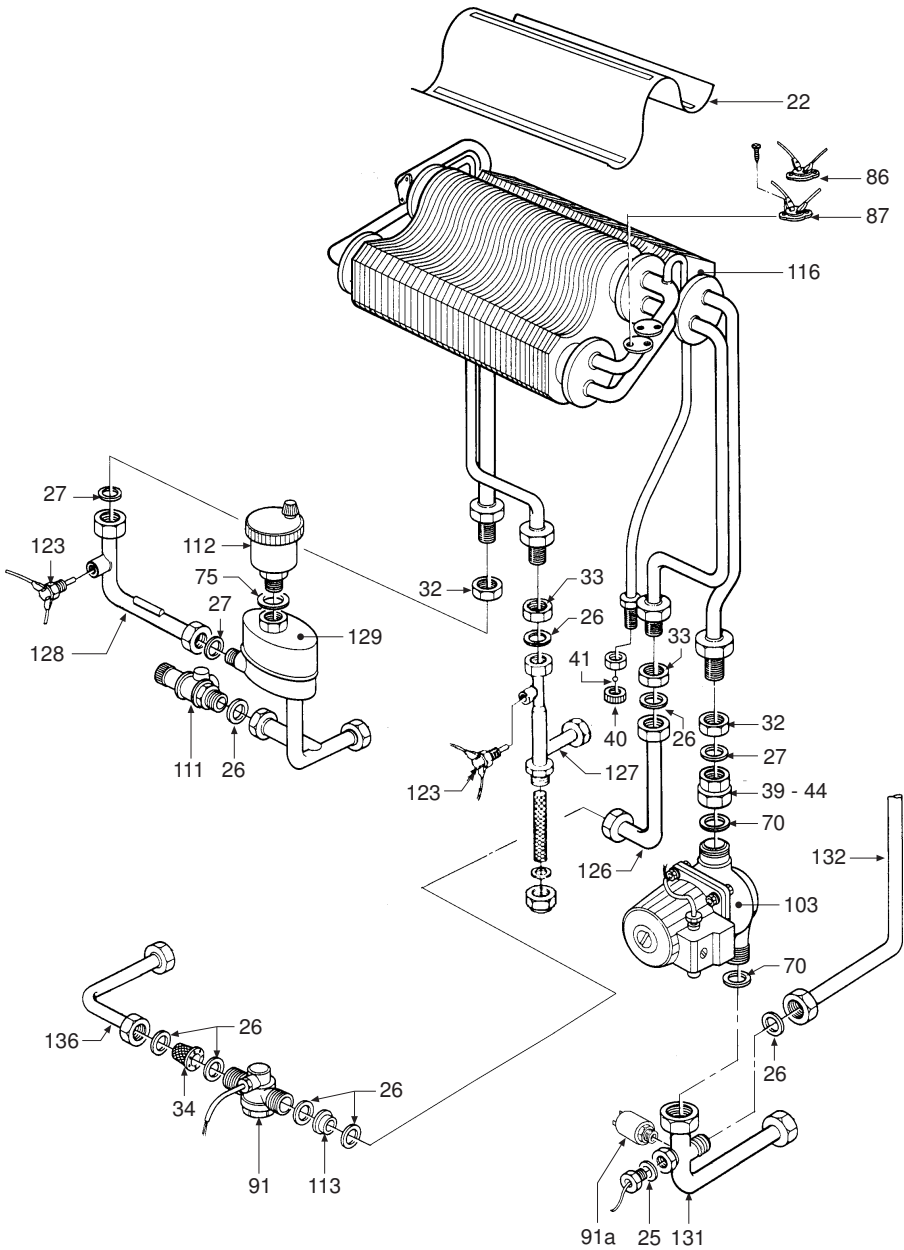

POS.	CODICE	DESCRIZIONE	Met.
1	3113562/0	Seitenverkleidung reversibel lackiert "weiß"	•
2	3113770/0	Kesselverkleidungsblech unten lackiert "weiß"	•
3	3113568/0	Frontpaneel oben lackiert "weiß"	•
4	3113573/0	Frontpaneel unten lackiert "weiß"	•
5	3113574/0	Verstärkung Frontpaneel lackiert "weiß"	•
6	3120816/0	Stützbügel oben, Ausdehnungsgefäß	•
7	3120827/0	Stützbügel unten Ausdehnungsgefäß	•
8	3120727/0	Halteblech Zündbrennerrohre	•
9	3120766/0	Anschlußkasten-Haltebügel	•
9a	3120809/0	Zündeflektrodenhalter	•
10	3120886/0	Kaminkehrersonden-Bügel	•
11	3200199/0	Luftklappe	•
14	3211405/1	Alu-Abgas-Knierohr	•
15	3211472/0	Abgas-Schutzblechplatte	•
16	3211626/0	Gebälseträgerblech Ausf. "A"	•
17	3220224/0	Brennerstab Furigas	•
17a	3220227/0	Befestigungsklemme Gasbrennerarme	•
17b	3220238/0	Stift Ø 4	•
17c	3220239/0	Stift Ø 2,5	•
18	3270042/0	Muffendichtung Deckel-/Gebläseverbindungstück	•
19	3270043/0	Abgasverbindungstück Gebläse/Deckel	•
20	3270044/0	Alu-Verschluß Luftansaugung Ø 100	•
21	3290913/0	Stabbrenner-Kammgitter	•
22	3291100/0	Abgas-Schutzblech Heizkörper	•
23	3340028/0	Druck-Meßstutzen Kegelschluß 1/8" Außengew.	•
24	3340087/0	Druck-Meßstutzen zylinderf. Anschluß 1/8" Außengew.	•
25	3370038/1	Dichtung 1/4"	•
26	3370040/1	Dichtung 1/2"	•
27	3370041/1	Dichtung 3/4"	•
28	3370048/0	Dichtung Ø außen 16	•
29	3370053/0	Dichtung Ø außen 14,5	•
31	3400732/0	Verschluß Innengew. 1/2"	•
32	3400743/0	Nutmutter 3/4"	•
33	3400788/0	Nutmutter 1/2"	•
34	3400808/0	Kegelfilter geflanscht für Anschl. 1/2"	•
35	3400839/0	Mutter 1/2"	•
36	3400840/0	Mutter 3/4"	•
37	3400843/0	Nutmutter 1/8" Druck-Meßstutzen	•
38	3400847/2	Ösen-Steckzapfen M4	•
39	3400853/0	Anschlußstück Pumpe	•
40	3400855/0	Entlüfterrohr-Verschluß	•
41	3400856/0	Entlüfterrohrkugel	•
44	3400880/0	Verbindungs-Nutmutter 1" 1/2	•
44a	3400889/0	Filter Brauchwasser-Druckleitung	•
44b	3400952/0	Düse Ø 1,10 Erdgas	•
44b	3400964/0	Düse Ø 1,05 Erdgas	•
45	3401024/0	Druck-Meßstutzen "Luft"	•
46	3401025/0	Druck-Meßstutzen "Abgase"	•