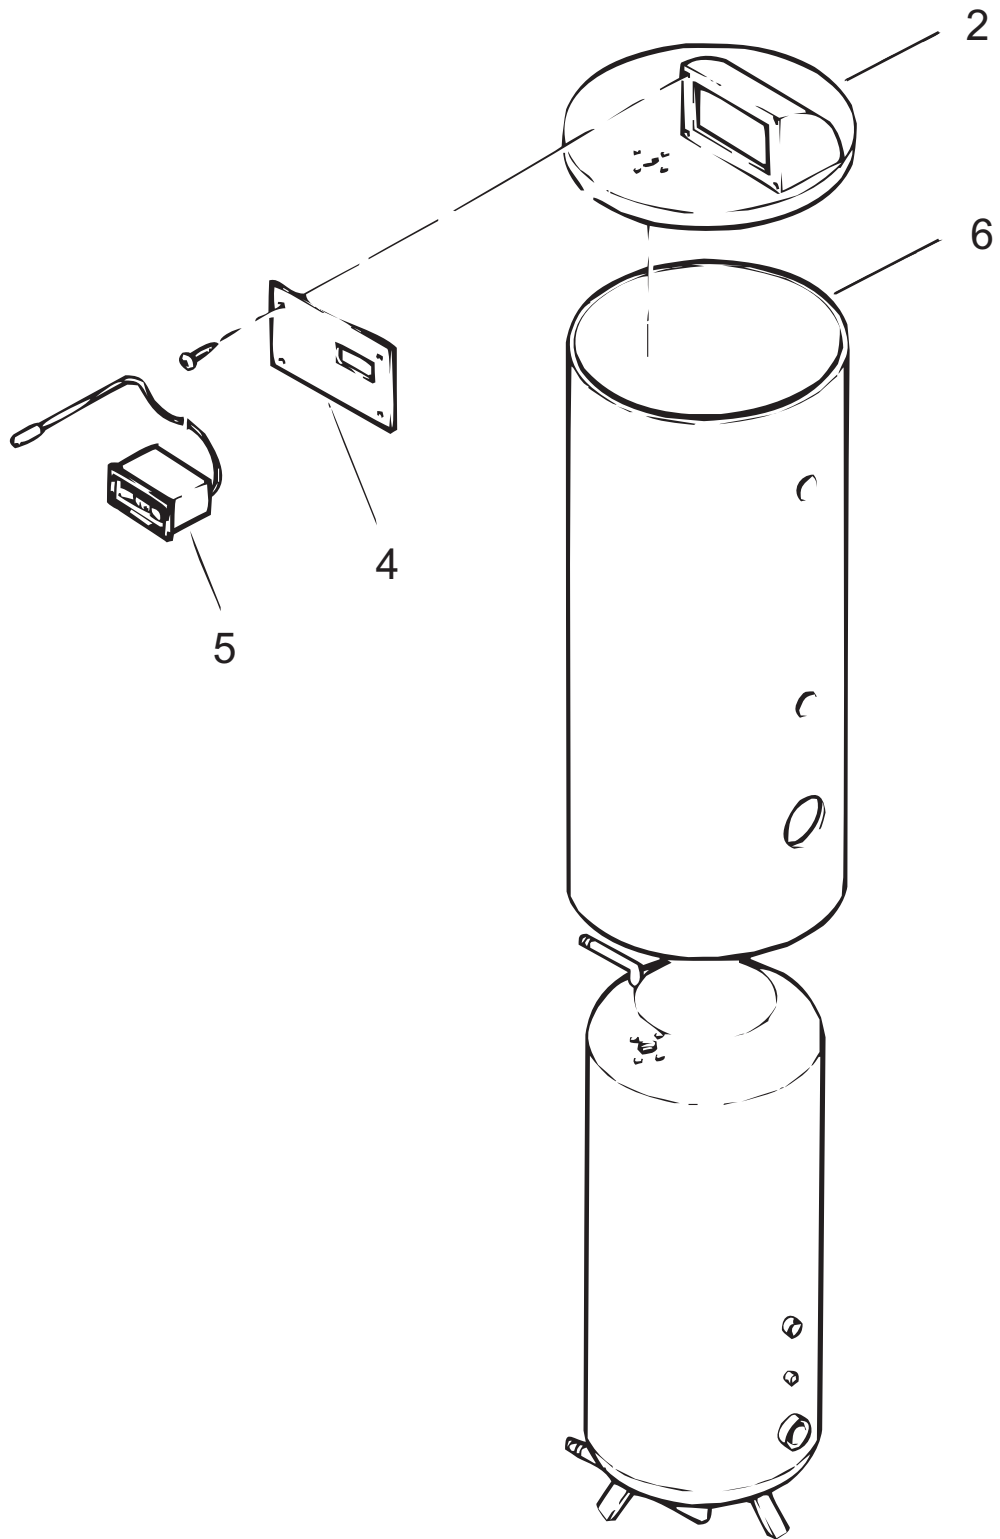

Dibo 120S,160S

Dibo 120S+160S

Pos.	Art.Nr.	Benennung	Bemerkung	PG
02	550012	Abdeckhaube Dibo 120S/160S		16
04	550009	Einschubblende für Fernthermometer		15
05	500457	Fernthermometer TFW 58 PSR		10
06	550047	Folienmantel Dibo 120S, ungelocht (orange, RAL 2000)	orange, RAL 2000	18
06	550048	Folienmantel Dibo 160S, ungelocht (orange, RAL 2000)	orange, RAL 2000	18
	550001	Schutzanode 3/4" x 580		15