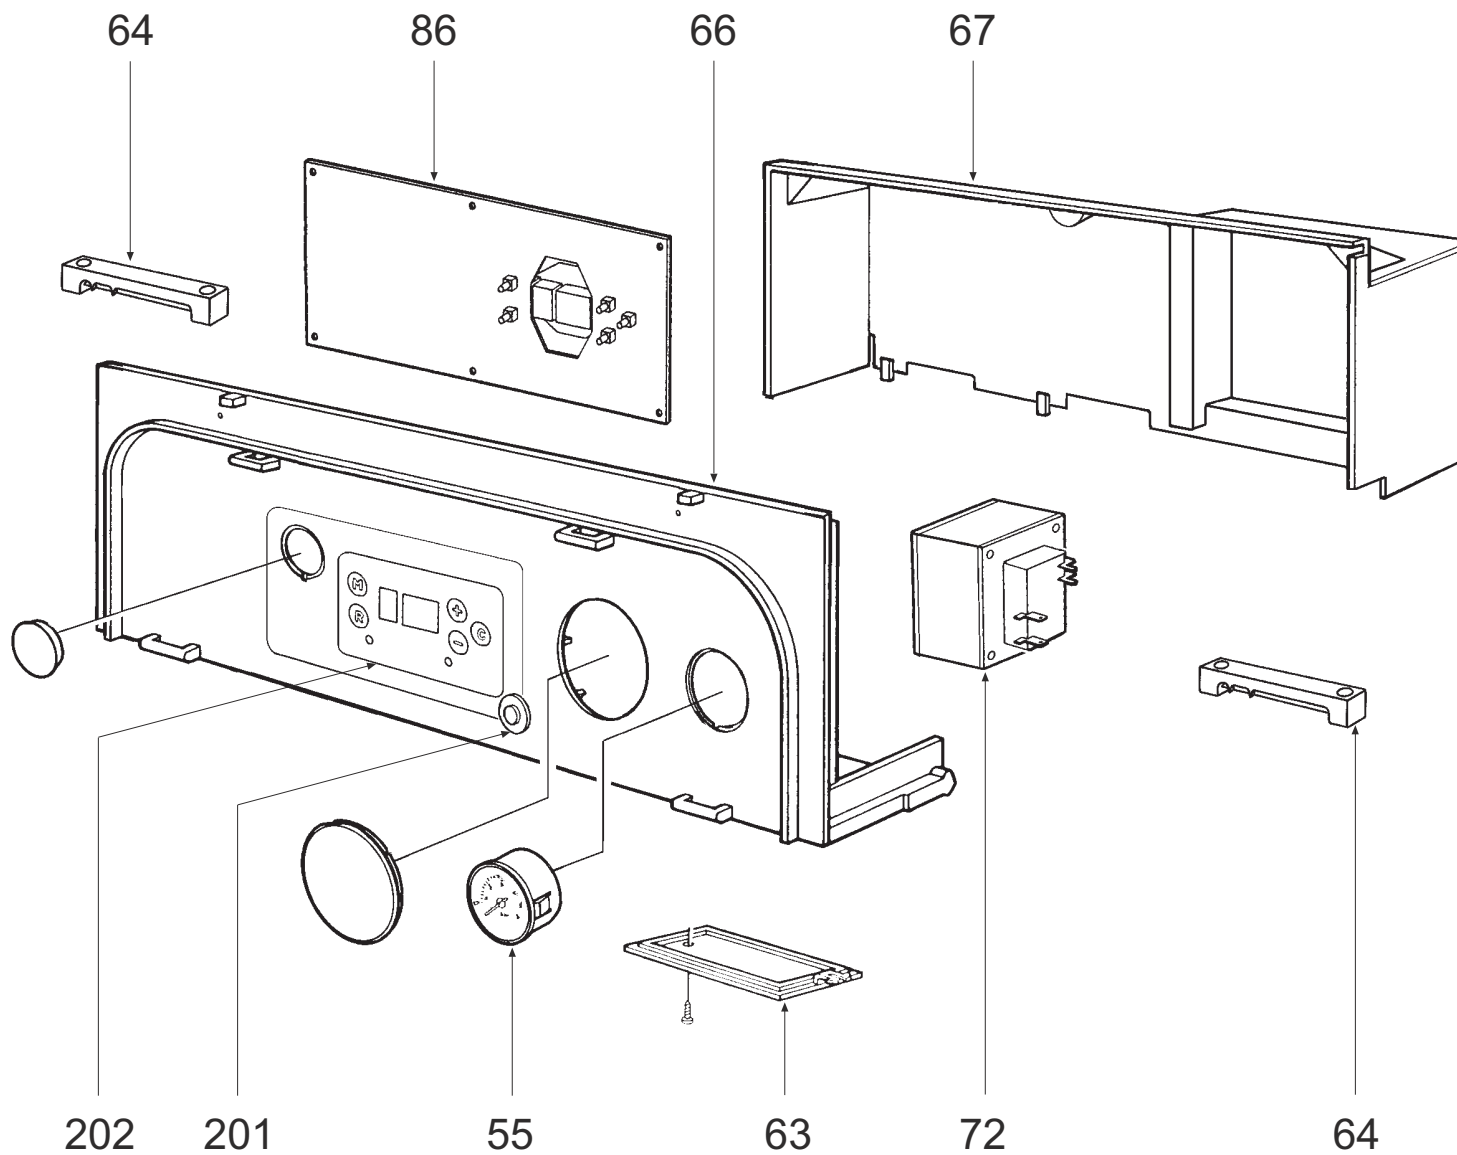

Econtherm 24T

Verkleidung

Econtherm 24T

Schaltpult

Econtherm 24T

Brennkammer

Econtherm 24T

Hydraulik

Econtherm 24T

Pos.	Art.Nr.	Benennung	Bemerkung	PG
67	551111	Deckel Elektrogehäuse		04
68	551077	Abgasgebläse		19
69	551089	Heizkreispumpe		26
70	551461	Pumpe mit Dichtung		22
72	550994	Transformator		13
74	551107	Ausdehnungsgefäß 12l		23
75	551095	Gasarmatur VK4105G 1070 2		22
76	550979	Automatischer Schnellentlüfter		07
77	550983	Rückschlagventil 3/4" (intern)		07
78	551118	Überströmventil		04
79	551443	Aufhängeschiene		04
81	551105	Brennraumabdeckung		11
82	551081	Primärwärmetauscher		26
84	551495	Abgaskammer		11
85	551103	Gasbrenner		24
86	551108	Platine DMF05B		24
88	510368	Düsenbalken Erdgas E		16
89	510366	Düsenbalken Erdgas LL		16
90	510315	Düsenbalken Flüssiggas		16
91	551463	Rohr (HVL+SVL/Luftsammelrohr)		11
92	551464	Rohr (SLP/SRL)		07
93	551465	Rohr (SLP/HP)		09
94	551466	Rückschlagventil 3/4" (HVL)		07
95	551467	Rückschlagventil 3/4" (SVL)		04
96	551468	Rohr (HP/DAG)		11
97	551462	Luftsammelrohr		12
98	551469	Rohr (Gbr/Rohr SLP+HP)		03
99	551470	Rohr (WT/Gbr)		04
100	551453	Rohr (Düsenbalken/GMV)		02
101	551454	Rohr (GMV/Geräteanschluß)		05
201	551096	Hauptschalter		04
202	551097	Displayaufkleber neutral		01
203	551223	Zünd- und Ionisationselektrode	Baureihe bis 31.01.2004	08
203	551894	Zünd- und Ionisationselektrode	Baureihe ab 01.02.2004	10
204	551244	Abdeckung (Anschluß GFA)		01
	550978	Sicherung 2AT		01
	551086	Kabel Zündelektrode		03
	551102	Ionisationskabel		04
	551614	Sicherung 315mAT		01