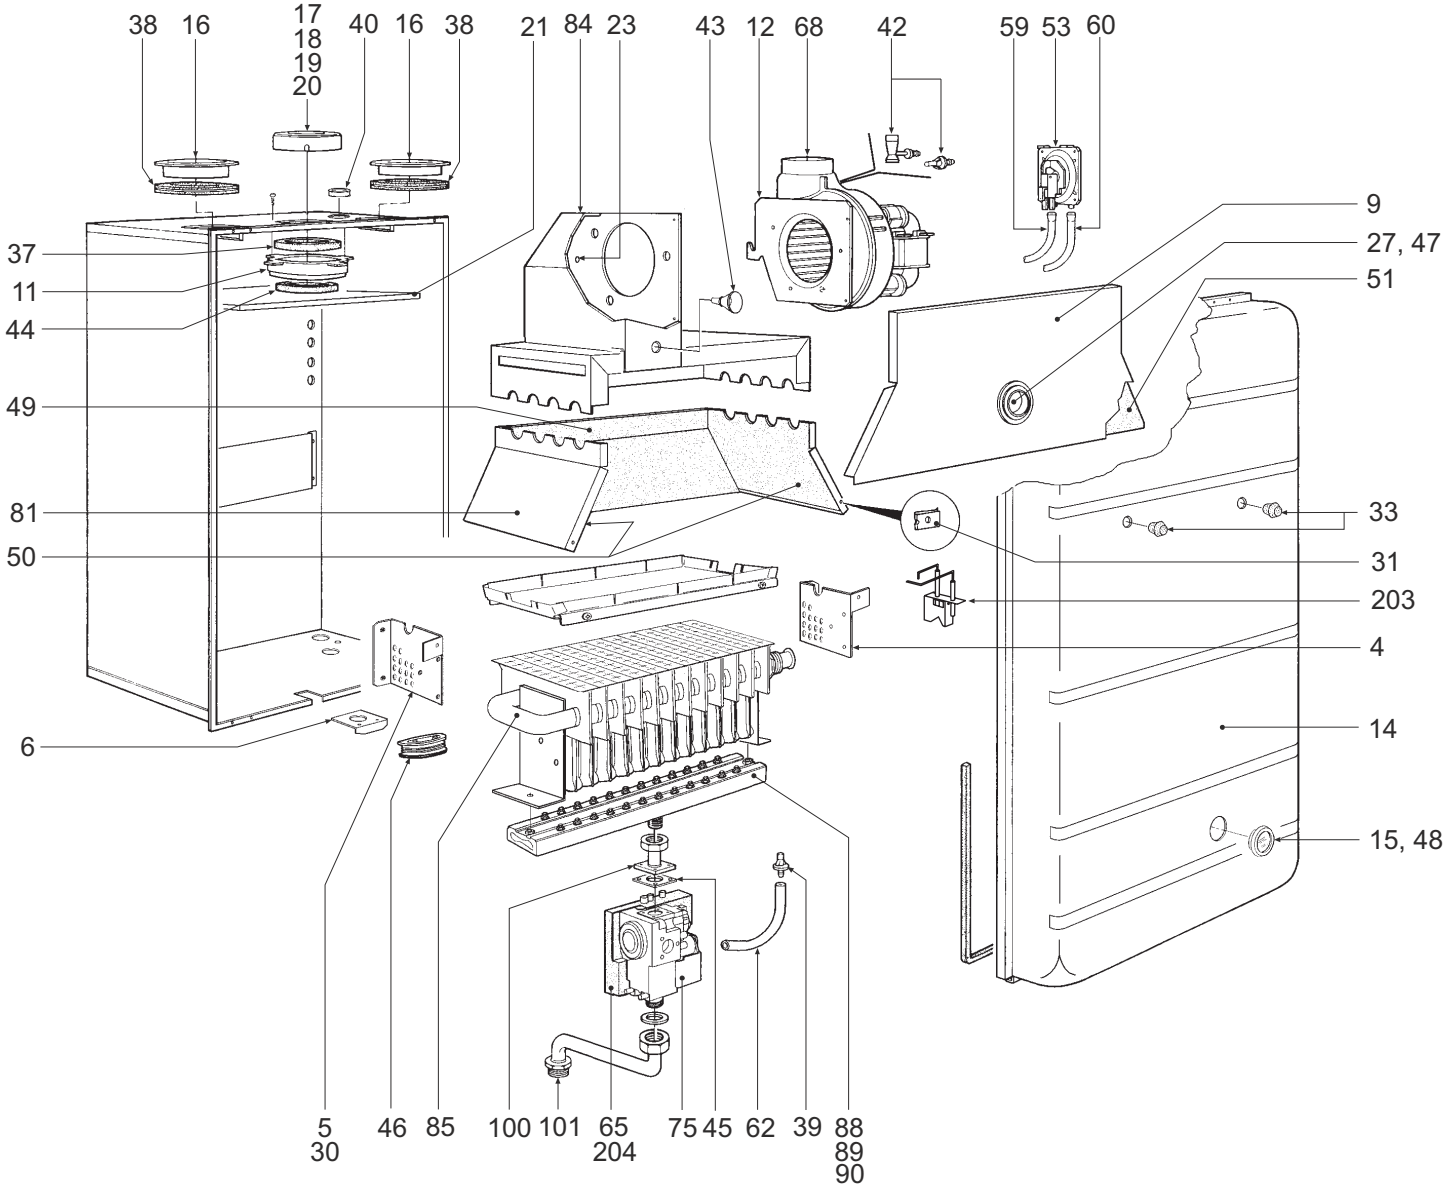

Econtherm 24T

Verkleidung

Econtherm 24T

Schaltpult

Econtherm 24T

Brennkammer

Econtherm 24T

Hydraulik

Econtherm 24T

Pos.	Art.Nr.	Benennung	Bemerkung	PG
67	551111	Deckel Elektrogehäuse		04
68	551077	Abgasgebläse		19
69	551089	Heizkreispumpe		26
70	551461	Pumpe mit Dichtung		22
72	550994	Transformator		13
74	551107	Ausdehnungsgefäß 12l		23
75	551095	Gasarmatur VK4105G 1070 2		22
76	550979	Automatischer Schnellentlüfter		07
77	550983	Rückschlagventil 3/4" (intern)		07
78	551118	Überströmventil		04
79	551443	Aufhängeschiene		04
81	551105	Brennraumabdeckung		11
82	551081	Primärwärmetauscher		26
84	551495	Abgaskammer		11
85	551103	Gasbrenner		24
86	551108	Platine DMF05B		24
88	510368	Düsenbalken Erdgas E		16
89	510366	Düsenbalken Erdgas LL		16
90	510315	Düsenbalken Flüssiggas		16
91	551463	Rohr (HVL+SVL/Luftsammelrohr)		11
92	551464	Rohr (SLP/SRL)		07
93	551465	Rohr (SLP/HP)		09
94	551466	Rückschlagventil 3/4" (HVL)		07
95	551467	Rückschlagventil 3/4" (SVL)		04
96	551468	Rohr (HP/DAG)		11
97	551462	Luftsammelrohr		12
98	551469	Rohr (Gbr/Rohr SLP+HP)		03
99	551470	Rohr (WT/Gbr)		04
100	551453	Rohr (Düsenbalken/GMV)		02
101	551454	Rohr (GMV/Geräteanschluß)		05
201	551096	Hauptschalter		04
202	551097	Displayaufkleber neutral		01
203	551223	Zünd- und Ionisationselektrode	Baureihe bis 31.01.2004	08
203	551894	Zünd- und Ionisationselektrode	Baureihe ab 01.02.2004	10
204	551244	Abdeckung (Anschluß GFA)		01
	550978	Sicherung 2AT		01
	551086	Kabel Zündelektrode		03
	551102	Ionisationskabel		04
	551614	Sicherung 315mAT		01