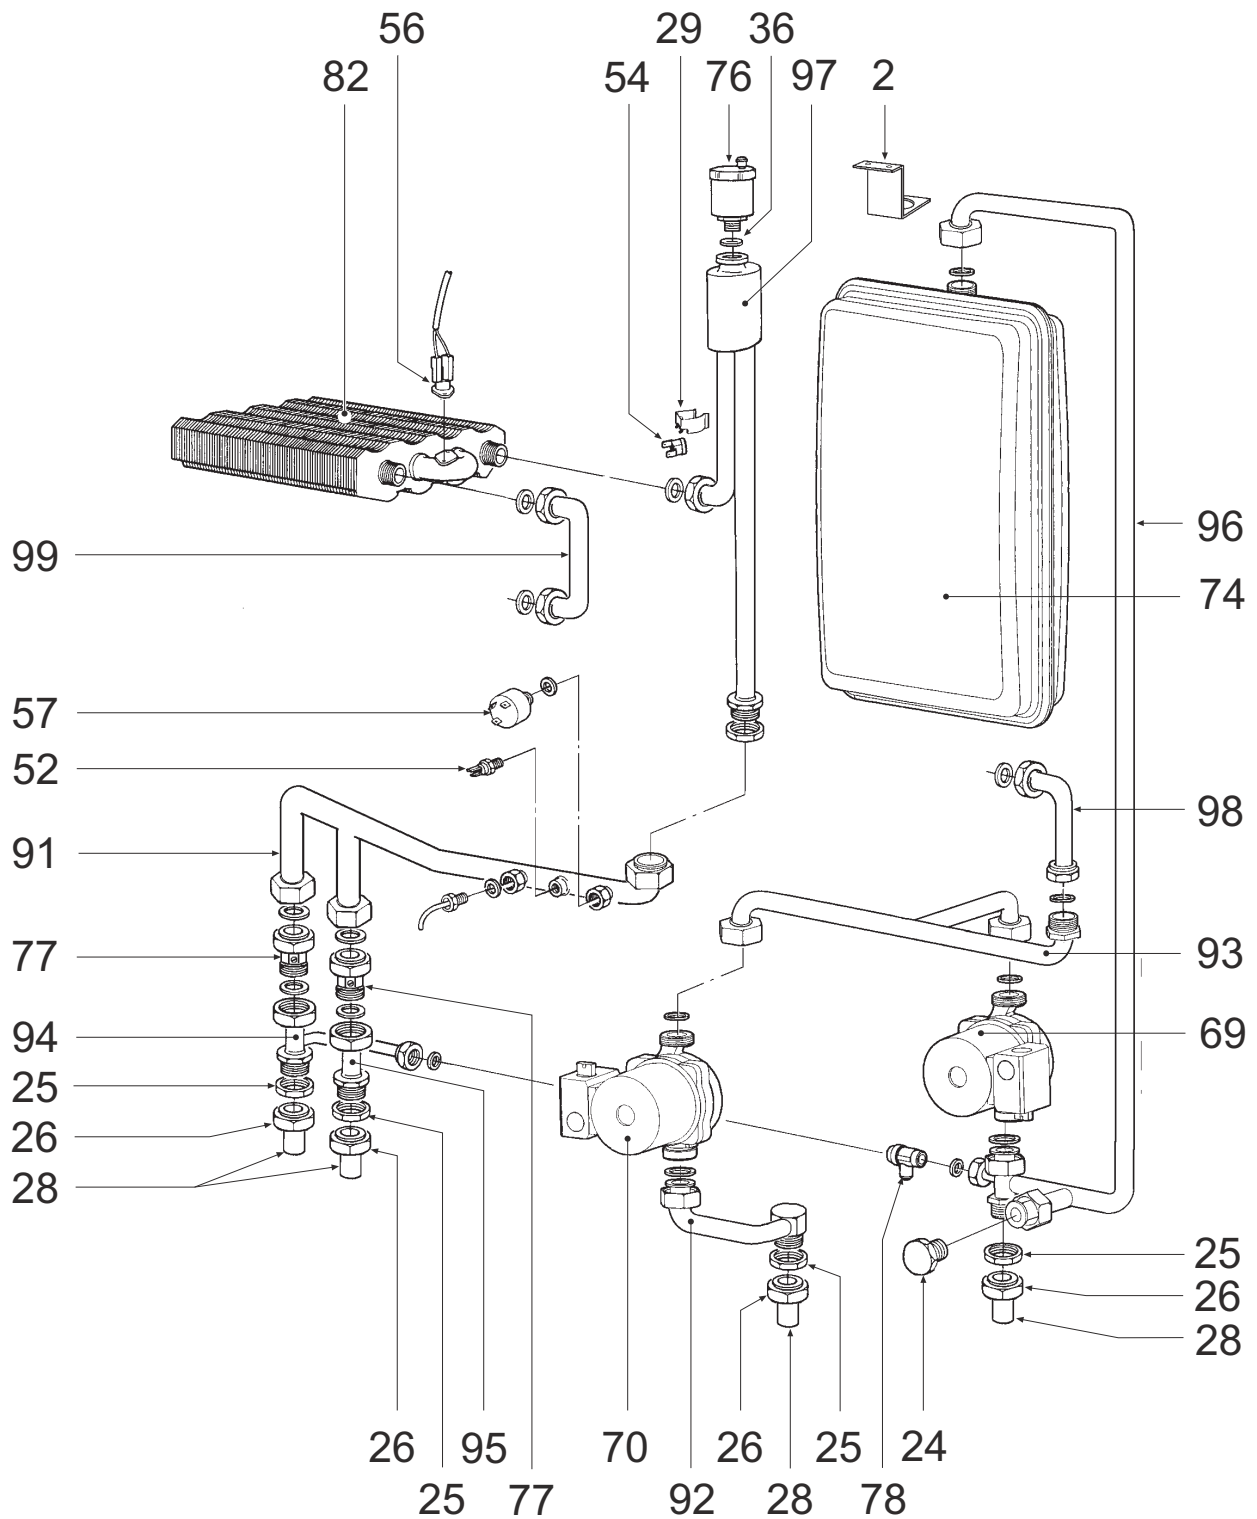

Econtherm 24T

Hydraulik

Econtherm 24T

Pos.	Art.Nr.	Benennung	Bemerkung	PG
01	551110	Mantelblech (weiß)		15
02	551455	Befestigungsbügel DAG		01
04	551450	Befestigungsbügel rechts für Brenner		01
05	551451	Befestigungsbügel links für Brenner		01
06	551491	Abdeckblech		01
09	551444	Brennraumabdeckung vorne		04
11	551492	Verbindungsstück (Gehäuse/Gebläse)		06
12	551486	Halteplatte für Gebläse		03
14	551109	Deckel Unterdruckkammer		13
15	550990	Schauglas (Deckel Unterdruckkammer)		05
16	551479	Verschlussdeckel		01
17	551481	Abgasblende D=45		01
18	551482	Abgasblende D=47		01
19	551483	Abgasblende D=50		01
20	551484	Abgasblende D=52		01
21	551485	Luftleitblech		05
22	551440	Abdeckblech		03
23	551306	Ösen-Steckzapfen M5		01
24	551456	Verschlusschraube 1/2"		01
25	551457	Mutter 3/4"		01
26	551458	Überwurfmutter 3/4"		01
27	551445	Schauglasaufnahme		01
28	551459	Rohrstutzen D=20		02
29	551460	Haltefeder für STB		01
30	551452	Schraube TCB M4x8		01
31	551449	Sicherungsmutter		01
33	551323	Verschluss		01
35	551092	Frontklappe		06
36	551261	O-Ring 3087		01
37	551231	Dichtung für Abgasrohr		01
38	551480	Dichtung für Verschlussdeckel		01
39	551243	Luftdruckmeßstutzen		01
40	551052	Dichtung Durchführung autom. Entlüfter		01
42	551488	Satz (2 Stück) Luftdruckmeßstutzen (Gebläse)		02
43	551489	Abgasmeßstutzen		01
44	551493	Dichtung für Gebläse		01
45	551053	Dichtung Gasregelblock		01
46	551101	Dichtung Kabeldurchführung		01
47	551106	Schauglas		03
48	551490	Schauglasaufnahme		01
49	551446	Isolierung Brennraumabdeckung hinten		02
50	551447	Isolierung Brennraumabdeckung seitlich		01
51	551448	Isolierung Brennraumabdeckung vorne		03
52	551088	NTC-Fühler (schraubbar)		09
53	551078	Differenzdruckschalter		11
54	550992	Max.Thermostat 100°C (rot)		04
55	551091	Manometer		08
56	551083	Thermostat (weiß)		05
57	550999	Wasserdruckschalter		10
58	551442	Zugentlastung		01
59	551242	Siliconschlauch D=4 (transparent)		02
60	551494	Siliconschlauch D=4 (rot)		02
62	551080	Siliconschlauch D=4, L=230 (transparent)		01
63	551112	Deckel Elektro-Anschlußkasten		01
64	551113	Zugentlastung		01
65	551093	Gasfeuerungsautomat S4565DM		20
66	551098	Elektrogehäuse (leer)		08