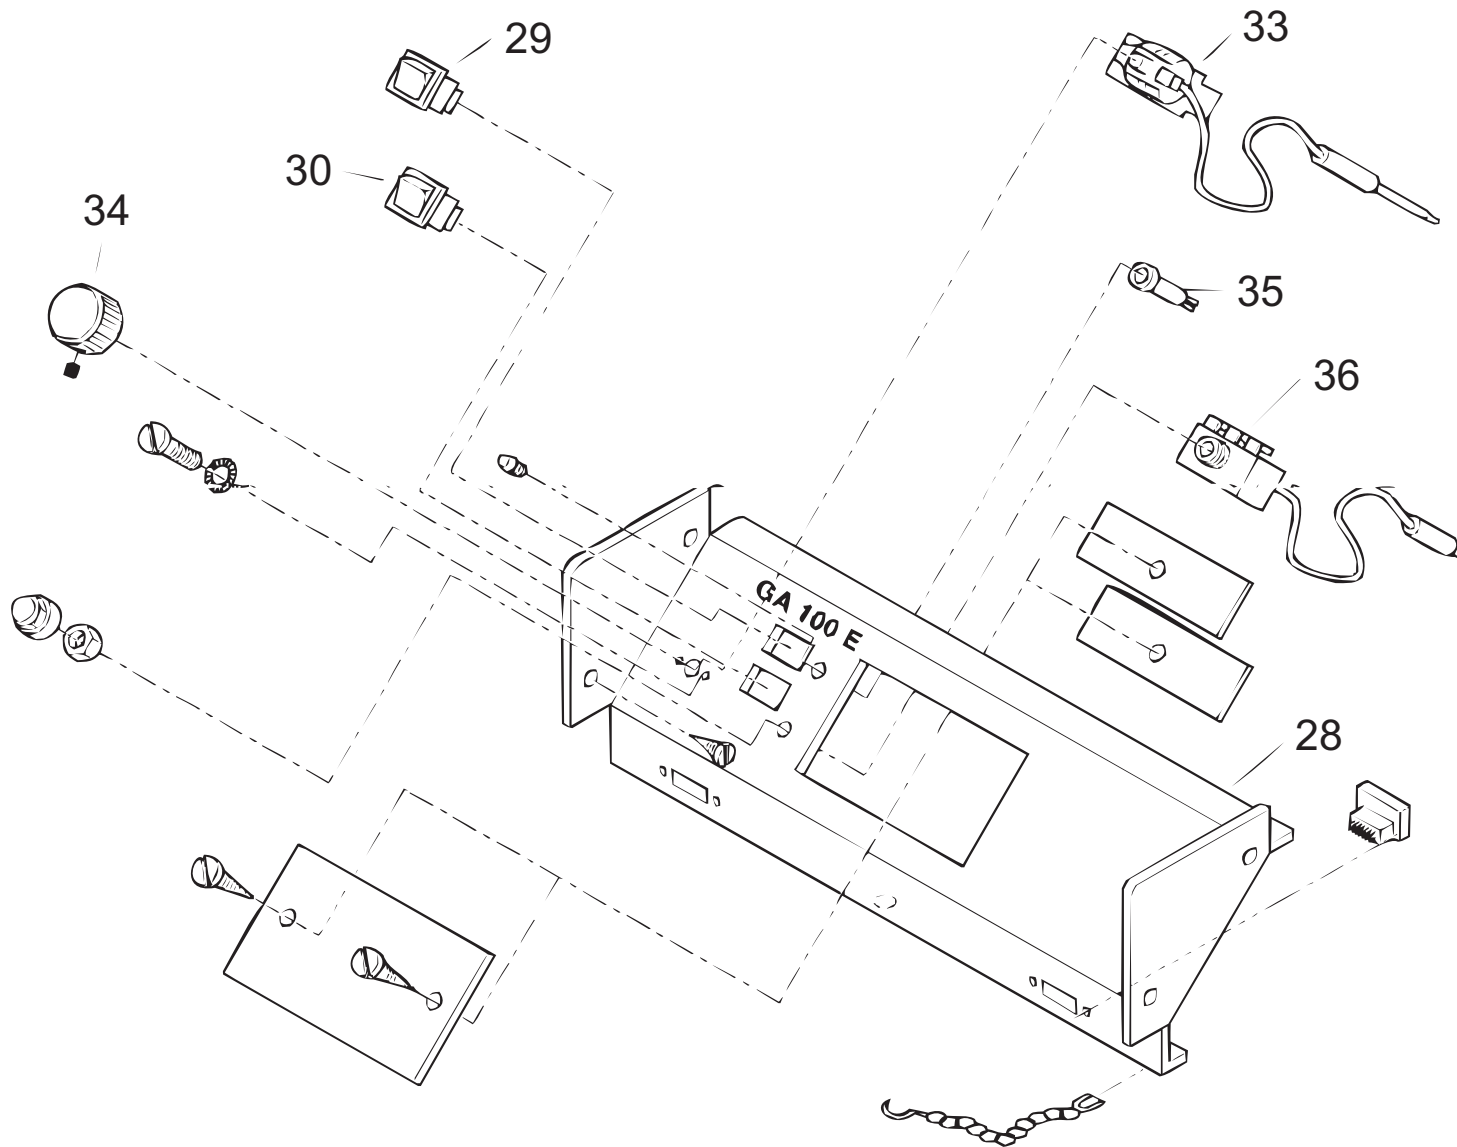

GA100/10-55E

Kesselblock

GA100/10-55E

Verkleidung

GA100/10-55E

Schaltfeld

GA100/10-55E

Pos.	Art.Nr.	Benennung	Bemerkung	PG
01	500362	Abdeckblech Brennerplatte GA110/9-51 rechts+links		02
02	503927	Gasbrenner GA100/10E+ EU kpl. ohne Ventil		27
02	503928	Gasbrenner GA100/15E+ EU+ EUS kpl. ohne Ventil		30
02	503929	Gasbrenner GA100/20E+ EU+ EUS kpl. ohne Ventil		31
02	503930	Gasbrenner GA100/25E+ EU+ EUS kpl. ohne Ventil		31
02	503931	Gasbrenner GA100/30E kpl. ohne Ventil		31
02	503932	Gasbrenner GA100/35E kpl. ohne Ventil		32
02	503933	Gasbrenner GA100/40E kpl. ohne Ventil		32
02	503934	Gasbrenner GA100/45E kpl. ohne Ventil		28
02	503935	Gasbrenner GA100/50E kpl. ohne Ventil		29
02	503936	Gasbrenner GA100/55E kpl. ohne Ventil		33
04	503836	Isolierung GA100/10 Brennerplatte incl. Kleber		06
04	503837	Isolierung GA100/15 Brennerplatte incl. Kleber		06
04	503838	Isolierung GA100/20 Brennerplatte incl. Kleber		07
04	503839	Isolierung GA100/25 Brennerplatte incl. Kleber		07
04	503840	Isolierung GA100/30 Brennerplatte incl. Kleber		07
04	503841	Isolierung GA100/35 Brennerplatte incl. Kleber		07
04	503857	Isolierung GA100/40 Brennerplatte incl. Kleber		08
04	503858	Isolierung GA100/45 Brennerplatte incl. Kleber		08
04	503859	Isolierung GA100/50 Brennerplatte incl. Kleber		08
04	503860	Isolierung GA100/55 Brennerplatte incl. Kleber		08
05	503786	Zündelektrode GA100E/EU/EUS kpl.		06
06	500106	Zündstecker BERU OE 6/1 RTFM 196		04
07	505839	Zündkabel ZT 870, 100 cm lang		08
08	503784	Elektrodenhalter Gasbrenner kpl.		06
09	503789	Ionisationselektrode GA100E/EU/EUS kpl.		07
10	503777	Gasmagnetventil SIT 830 Tandem		23
10	503249	Gasmagnetventil Honeywell V4905C1013 (GA100/30-55E)		32
10	503647	Gasmagnetventil Honeywell VR4705C1076	nicht mehr lieferbar !	
10	550938	AT-GMV SIT 830 Tandem Zsb, ersetzt Honeywell VR4705C1076		24
11	504078	Gasfeuerungsautomat TFI 812.2 Mod.10		20
12	501874	Zündtrafo ZT 870 B	nicht mehr lieferbar !	
12	503173	Zündtrafo ZT 870		16
13	505621	Flansch, Winkel 1/2" komplett mit Schrauben und Dichtung		05
14	503855	Dichtungen (Satz) für GMV 1/2"		01
15	500337	Instrumentenblech GA100/10	nicht mehr lieferbar !	
15	500338	Instrumentenblech GA100/15	nicht mehr lieferbar !	
15	500339	Instrumentenblech GA100/20	nicht mehr lieferbar !	
15	500340	Instrumentenblech GA100/25	nicht mehr lieferbar !	
15	500341	Instrumentenblech GA100/30	nicht mehr lieferbar !	
15	500342	Instrumentenblech GA100/35	nicht mehr lieferbar !	
15	500343	Instrumentenblech GA100/40	nicht mehr lieferbar !	
15	500344	Instrumentenblech GA100/45	nicht mehr lieferbar !	
15	500345	Instrumentenblech GA100/50	nicht mehr lieferbar !	
15	500346	Instrumentenblech GA100/55	nicht mehr lieferbar !	
16	500266	Kesselglied GA100 links kpl.		20
17	500265	Kesselglied GA100 rechts kpl.		20
18	500267	Kesselglied GA100 Mitte kpl.		17
19	500261	Kesselnippel GA110		01
20	500257	Glasfaserdichtschnur d= 4 mm für Kesselglieder (1 Meter)		01
21	500395	Ankerstange M8x225 f. GA110/9 u. GA110/15 vorne kpl.		04
21	500396	Ankerstange M8x282 f. GA110/15 hinten u. GA110/19 vorne kpl.		05
21	500397	Ankerstange M8x339 f. GA110/19 hinten u. GA110/23 vorne kpl.		04
21	500398	Ankerstange M8x396 f. GA110/23 hinten u. GA110/27 vorne kpl.		04
21	500399	Ankerstange M8x453 f. GA110/27 hinten u. GA110/31 vorne kpl.		04
21	500400	Ankerstange M8x510 f. GA110/31 hinten u. GA110/35 vorne kpl.		04
21	500401	Ankerstange M8x567 f. GA110/35 hinten u. GA110/41 vorne kpl.		04