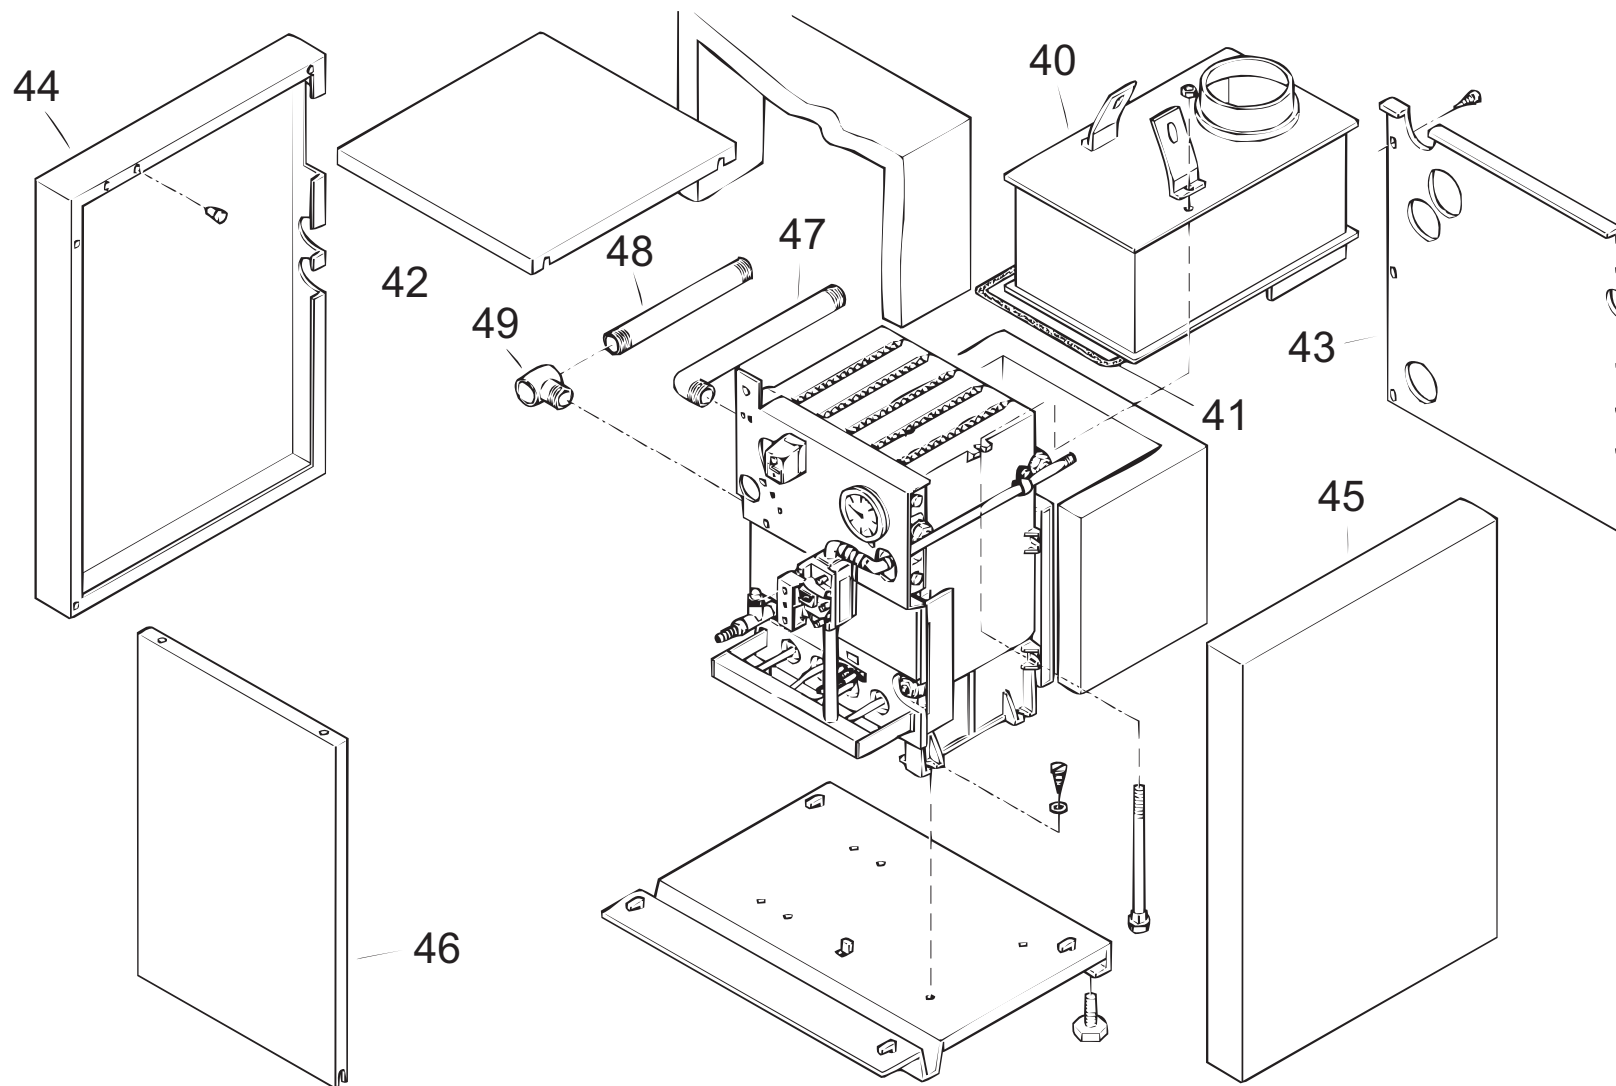

GA100/10-55E

Kesselblock

GA100/10-55E

Verkleidung

GA100/10-55E

Schaltfeld

GA100/10-55E

Pos.	Art.Nr.	Benennung	Bemerkung	PG
01	500362	Abdeckblech Brennerplatte GA110/9-51 rechts+links		02
02	503927	Gasbrenner GA100/10E+ EU kpl. ohne Ventil		27
02	503928	Gasbrenner GA100/15E+ EU+ EUS kpl. ohne Ventil		30
02	503929	Gasbrenner GA100/20E+ EU+ EUS kpl. ohne Ventil		31
02	503930	Gasbrenner GA100/25E+ EU+ EUS kpl. ohne Ventil		31
02	503931	Gasbrenner GA100/30E kpl. ohne Ventil		31
02	503932	Gasbrenner GA100/35E kpl. ohne Ventil		32
02	503933	Gasbrenner GA100/40E kpl. ohne Ventil		32
02	503934	Gasbrenner GA100/45E kpl. ohne Ventil		28
02	503935	Gasbrenner GA100/50E kpl. ohne Ventil		29
02	503936	Gasbrenner GA100/55E kpl. ohne Ventil		33
04	503836	Isolierung GA100/10 Brennerplatte incl. Kleber		06
04	503837	Isolierung GA100/15 Brennerplatte incl. Kleber		06
04	503838	Isolierung GA100/20 Brennerplatte incl. Kleber		07
04	503839	Isolierung GA100/25 Brennerplatte incl. Kleber		07
04	503840	Isolierung GA100/30 Brennerplatte incl. Kleber		07
04	503841	Isolierung GA100/35 Brennerplatte incl. Kleber		07
04	503857	Isolierung GA100/40 Brennerplatte incl. Kleber		08
04	503858	Isolierung GA100/45 Brennerplatte incl. Kleber		08
04	503859	Isolierung GA100/50 Brennerplatte incl. Kleber		08
04	503860	Isolierung GA100/55 Brennerplatte incl. Kleber		08
05	503786	Zündelektrode GA100E/EU/EUS kpl.		06
06	500106	Zündstecker BERU OE 6/1 RTFM 196		04
07	505839	Zündkabel ZT 870, 100 cm lang		08
08	503784	Elektrodenhalter Gasbrenner kpl.		06
09	503789	Ionisationselektrode GA100E/EU/EUS kpl.		07
10	503777	Gasmagnetventil SIT 830 Tandem		23
10	503249	Gasmagnetventil Honeywell V4905C1013 (GA100/30-55E)		32
10	503647	Gasmagnetventil Honeywell VR4705C1076	nicht mehr lieferbar !	
10	550938	AT-GMV SIT 830 Tandem Zsb, ersetzt Honeywell VR4705C1076		24
11	504078	Gasfeuerungsautomat TFI 812.2 Mod.10		20
12	501874	Zündtrafo ZT 870 B	nicht mehr lieferbar !	
12	503173	Zündtrafo ZT 870		16
13	505621	Flansch, Winkel 1/2" komplett mit Schrauben und Dichtung		05
14	503855	Dichtungen (Satz) für GMV 1/2"		01
15	500337	Instrumentenblech GA100/10	nicht mehr lieferbar !	
15	500338	Instrumentenblech GA100/15	nicht mehr lieferbar !	
15	500339	Instrumentenblech GA100/20	nicht mehr lieferbar !	
15	500340	Instrumentenblech GA100/25	nicht mehr lieferbar !	
15	500341	Instrumentenblech GA100/30	nicht mehr lieferbar !	
15	500342	Instrumentenblech GA100/35	nicht mehr lieferbar !	
15	500343	Instrumentenblech GA100/40	nicht mehr lieferbar !	
15	500344	Instrumentenblech GA100/45	nicht mehr lieferbar !	
15	500345	Instrumentenblech GA100/50	nicht mehr lieferbar !	
15	500346	Instrumentenblech GA100/55	nicht mehr lieferbar !	
16	500266	Kesselglied GA100 links kpl.		20
17	500265	Kesselglied GA100 rechts kpl.		20
18	500267	Kesselglied GA100 Mitte kpl.		17
19	500261	Kesselnippel GA110		01
20	500257	Glasfaserdichtschnur d= 4 mm für Kesselglieder (1 Meter)		01
21	500395	Ankerstange M8x225 f. GA110/9 u. GA110/15 vorne kpl.		04
21	500396	Ankerstange M8x282 f. GA110/15 hinten u. GA110/19 vorne kpl.		05
21	500397	Ankerstange M8x339 f. GA110/19 hinten u. GA110/23 vorne kpl.		04
21	500398	Ankerstange M8x396 f. GA110/23 hinten u. GA110/27 vorne kpl.		04
21	500399	Ankerstange M8x453 f. GA110/27 hinten u. GA110/31 vorne kpl.		04
21	500400	Ankerstange M8x510 f. GA110/31 hinten u. GA110/35 vorne kpl.		04
21	500401	Ankerstange M8x567 f. GA110/35 hinten u. GA110/41 vorne kpl.		04