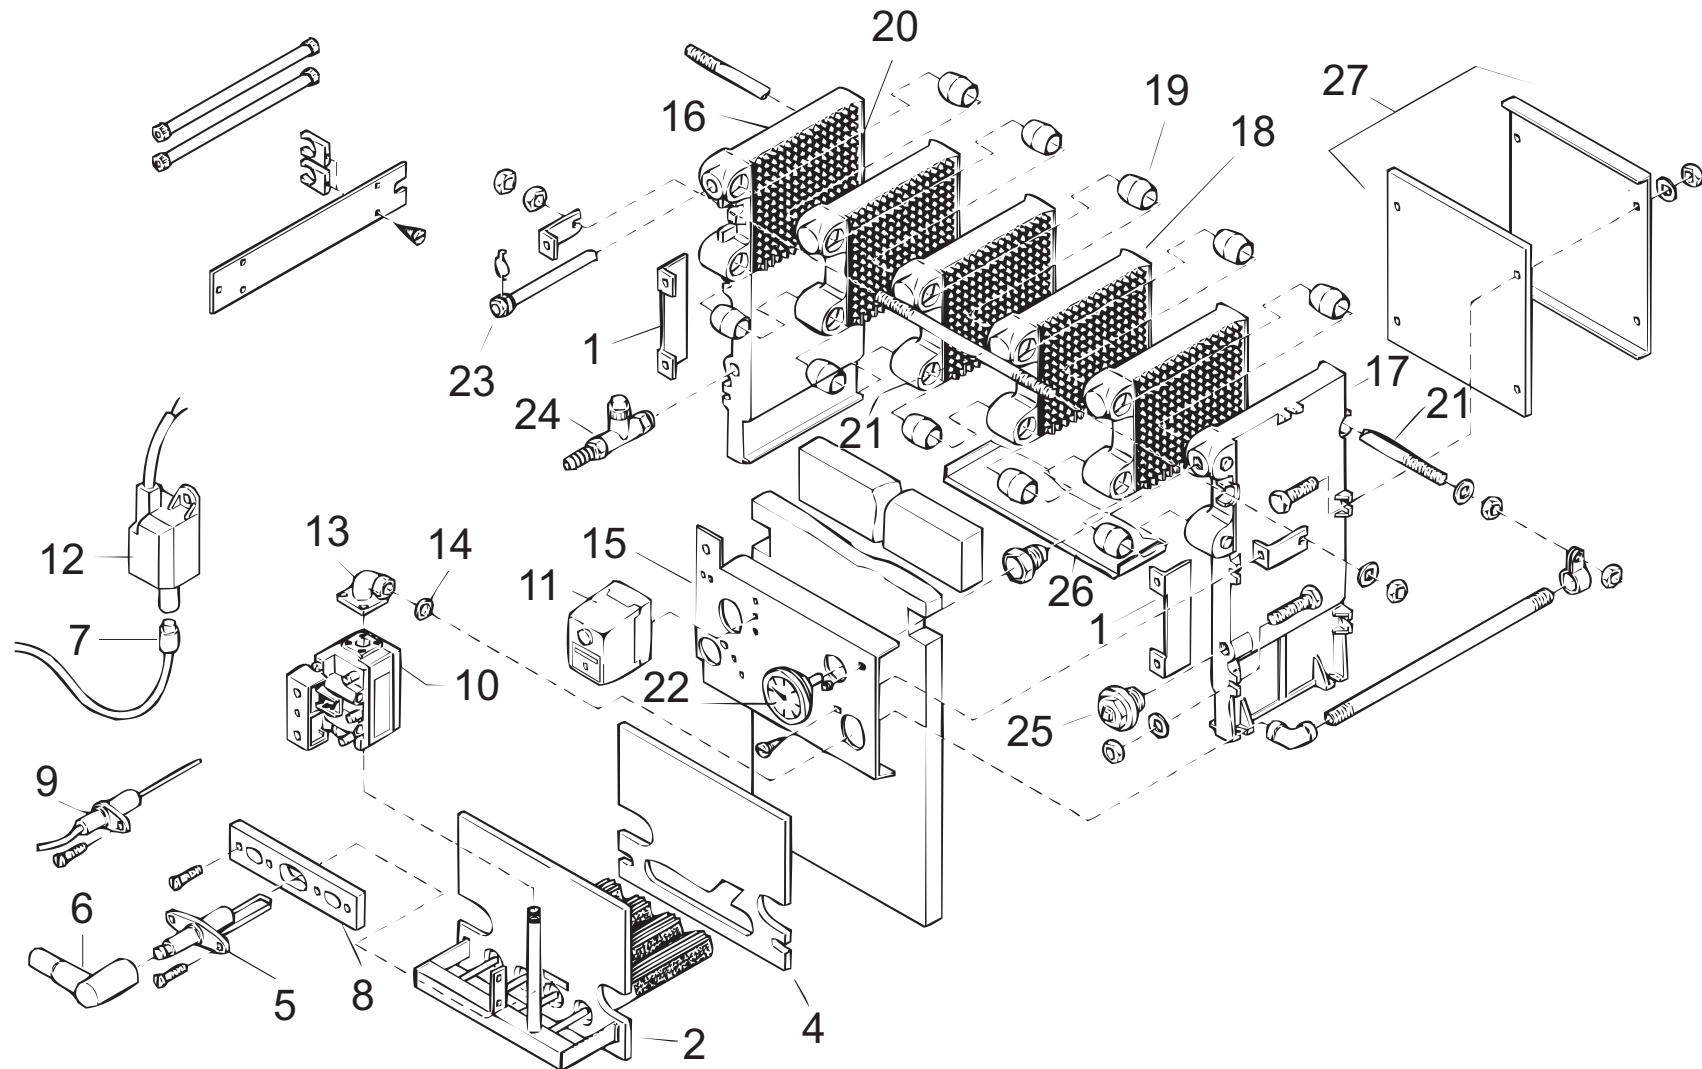

GA100/10-55E

Kesselblock

GA100/10-55E

Verkleidung

GA100/10-55E

Schaltfeld

GA100/10-55E

Pos.	Art.Nr.	Benennung	Bemerkung	PG
01	500362	Abdeckblech Brennerplatte GA110/9-51 rechts+links		02
02	503927	Gasbrenner GA100/10E+ EU kpl. ohne Ventil		27
02	503928	Gasbrenner GA100/15E+ EU+ EUS kpl. ohne Ventil		30
02	503929	Gasbrenner GA100/20E+ EU+ EUS kpl. ohne Ventil		31
02	503930	Gasbrenner GA100/25E+ EU+ EUS kpl. ohne Ventil		31
02	503931	Gasbrenner GA100/30E kpl. ohne Ventil		31
02	503932	Gasbrenner GA100/35E kpl. ohne Ventil		32
02	503933	Gasbrenner GA100/40E kpl. ohne Ventil		32
02	503934	Gasbrenner GA100/45E kpl. ohne Ventil		28
02	503935	Gasbrenner GA100/50E kpl. ohne Ventil		29
02	503936	Gasbrenner GA100/55E kpl. ohne Ventil		33
04	503836	Isolierung GA100/10 Brennerplatte incl. Kleber		06
04	503837	Isolierung GA100/15 Brennerplatte incl. Kleber		06
04	503838	Isolierung GA100/20 Brennerplatte incl. Kleber		07
04	503839	Isolierung GA100/25 Brennerplatte incl. Kleber		07
04	503840	Isolierung GA100/30 Brennerplatte incl. Kleber		07
04	503841	Isolierung GA100/35 Brennerplatte incl. Kleber		07
04	503857	Isolierung GA100/40 Brennerplatte incl. Kleber		08
04	503858	Isolierung GA100/45 Brennerplatte incl. Kleber		08
04	503859	Isolierung GA100/50 Brennerplatte incl. Kleber		08
04	503860	Isolierung GA100/55 Brennerplatte incl. Kleber		08
05	503786	Zündelektrode GA100E/EU/EUS kpl.		06
06	500106	Zündstecker BERU OE 6/1 RTFM 196		04
07	505839	Zündkabel ZT 870, 100 cm lang		08
08	503784	Elektrodenhalter Gasbrenner kpl.		06
09	503789	Ionisationselektrode GA100E/EU/EUS kpl.		07
10	503777	Gasmagnetventil SIT 830 Tandem		23
10	503249	Gasmagnetventil Honeywell V4905C1013 (GA100/30-55E)		32
10	503647	Gasmagnetventil Honeywell VR4705C1076	nicht mehr lieferbar !	
10	550938	AT-GMV SIT 830 Tandem Zsb, ersetzt Honeywell VR4705C1076		24
11	504078	Gasfeuerungsautomat TFI 812.2 Mod.10		20
12	501874	Zündtrafo ZT 870 B	nicht mehr lieferbar !	
12	503173	Zündtrafo ZT 870		16
13	505621	Flansch, Winkel 1/2" komplett mit Schrauben und Dichtung		05
14	503855	Dichtungen (Satz) für GMV 1/2"		01
15	500337	Instrumentenblech GA100/10	nicht mehr lieferbar !	
15	500338	Instrumentenblech GA100/15	nicht mehr lieferbar !	
15	500339	Instrumentenblech GA100/20	nicht mehr lieferbar !	
15	500340	Instrumentenblech GA100/25	nicht mehr lieferbar !	
15	500341	Instrumentenblech GA100/30	nicht mehr lieferbar !	
15	500342	Instrumentenblech GA100/35	nicht mehr lieferbar !	
15	500343	Instrumentenblech GA100/40	nicht mehr lieferbar !	
15	500344	Instrumentenblech GA100/45	nicht mehr lieferbar !	
15	500345	Instrumentenblech GA100/50	nicht mehr lieferbar !	
15	500346	Instrumentenblech GA100/55	nicht mehr lieferbar !	
16	500266	Kesselglied GA100 links kpl.		20
17	500265	Kesselglied GA100 rechts kpl.		20
18	500267	Kesselglied GA100 Mitte kpl.		17
19	500261	Kesselnippel GA110		01
20	500257	Glasfaserdichtschnur d= 4 mm für Kesselglieder (1 Meter)		01
21	500395	Ankerstange M8x225 f. GA110/9 u. GA110/15 vorne kpl.		04
21	500396	Ankerstange M8x282 f. GA110/15 hinten u. GA110/19 vorne kpl.		05
21	500397	Ankerstange M8x339 f. GA110/19 hinten u. GA110/23 vorne kpl.		04
21	500398	Ankerstange M8x396 f. GA110/23 hinten u. GA110/27 vorne kpl.		04
21	500399	Ankerstange M8x453 f. GA110/27 hinten u. GA110/31 vorne kpl.		04
21	500400	Ankerstange M8x510 f. GA110/31 hinten u. GA110/35 vorne kpl.		04
21	500401	Ankerstange M8x567 f. GA110/35 hinten u. GA110/41 vorne kpl.		04