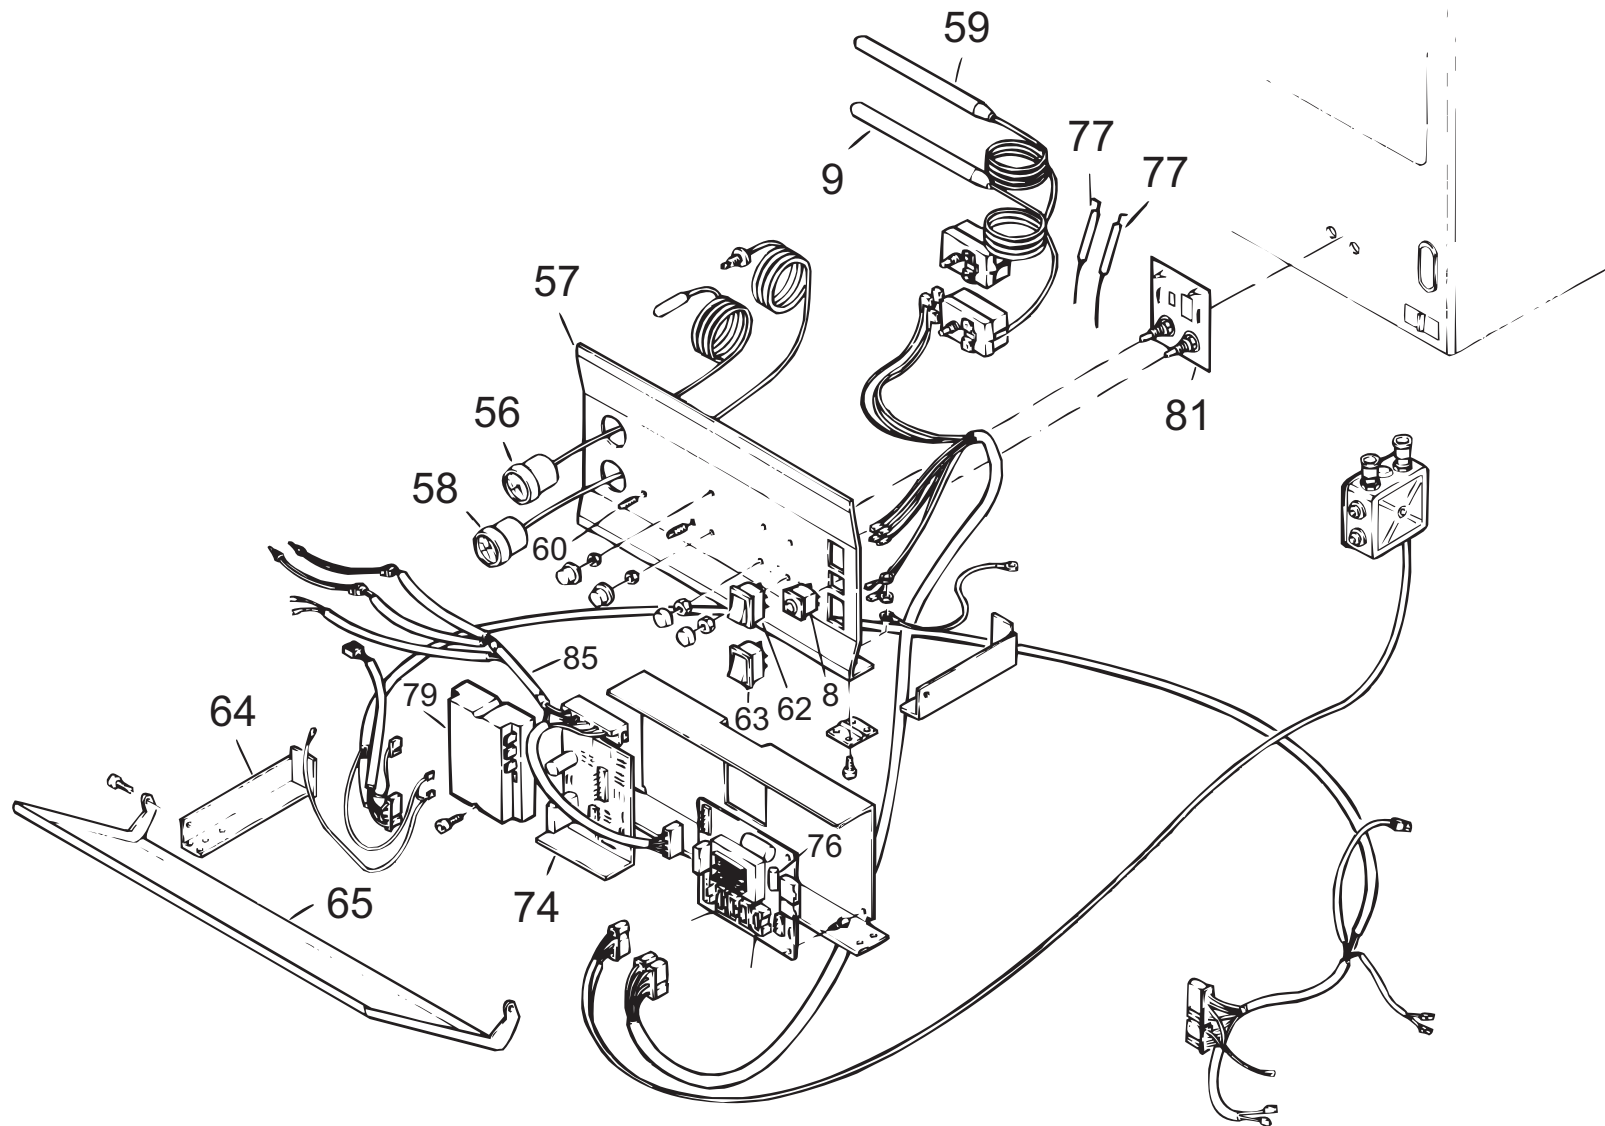

## Kesselblock + Verkleidung

GA20WE

Schaltfeld

# GA20WE

Pos.	Art.Nr.	Benennung	Bemerkung	PG
85	507016	Kabelbaum GA20WE kpl.		16
86	505471	Einschraubfühler Rücklauf 6-16°C ( weißer Punkt )		08
	504129	Dichtung 3/4", 24x15x2mm		01
	504130	Dichtung 1/2", 19x13x1,5mm		01
	505467	Dichtung 3/8", 14x8,5x1mm		01
	505481	Anschlußrohr Vorlauf GA20W+WE		08
	505495	Durchflußminderer 10 Liter		05
	505518	Zündkabel GA20WE		03
	505987	Isolierung Brennkammer GA20W+WE hinten		07
	505993	Isolierung Brennkammer seitlich rechts u. links		05
	505995	Isolierung Brennkammer GA20W+WE vorne		07
	506009	Durchflußminderer 8 Liter		05
	507061	Wandaufhängung GA20W+WE		13
	550937	Umschaltkopf für Vorrangumschaltventil GA20W+WE		16