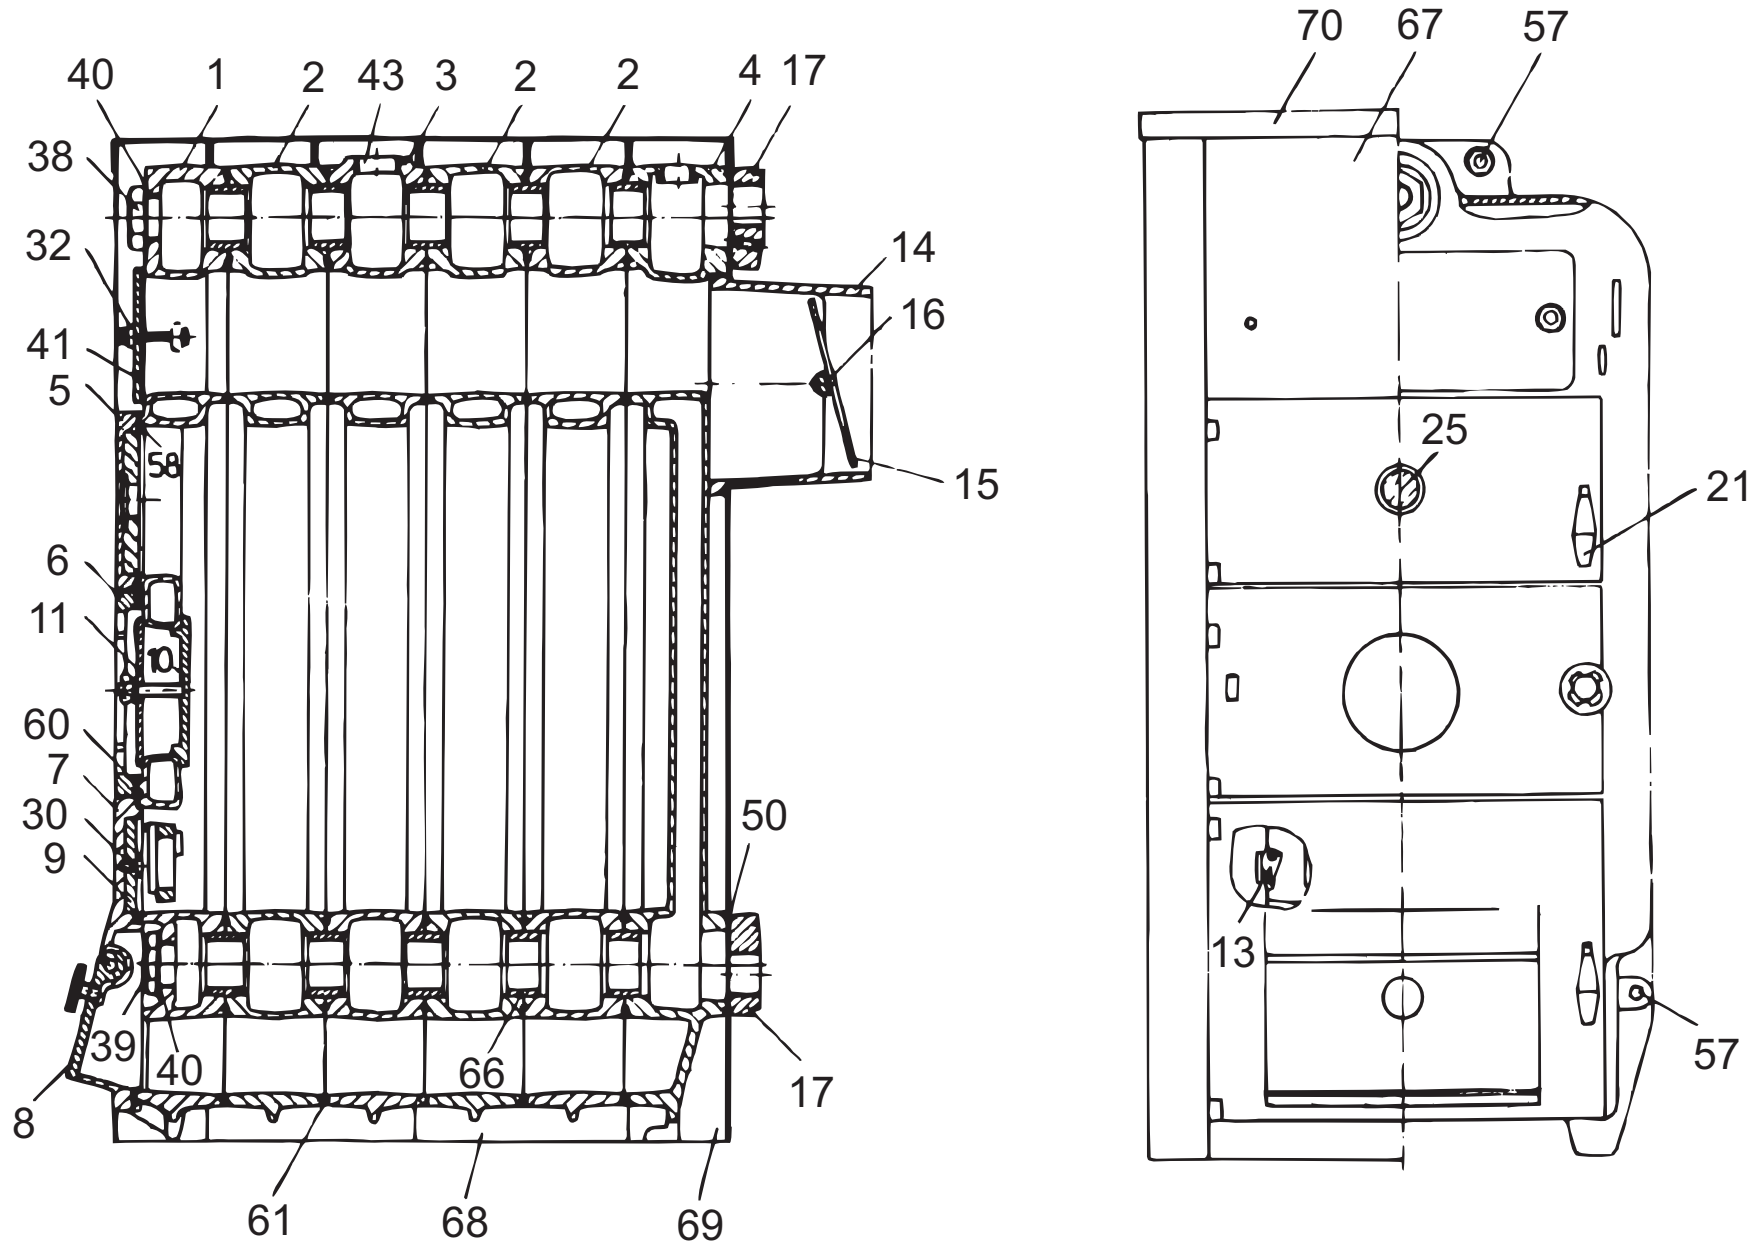

K80/4-7

K80/4-7

Pos.	Art.Nr.	Benennung	Bemerkung	PG
01	500673	Kesselglied K80 vorne kpl.		29
02	500675	Mittelglied K80 ohne Warmwasseranschluß Zsb		28
03	500674	Mittelglied K80 mit Warmwasseranschluß Zsb		28
04	500676	Kesselglied K80 hinten kpl.		28
05	502935	Fülltür K80 Zsb		18
06	502937	Brennertür K80 Zsb		12
07	502943	Schürtür K80 Zsb		16
08	502942	Luftklappe K80		06
09	501307	Aschekasten K80/4 Zsb	nicht mehr lieferbar !	
09	501308	Aschekasten K80/5 Zsb	nicht mehr lieferbar !	
09	501309	Aschekasten K80/6 Zsb	nicht mehr lieferbar !	
09	501310	Aschekasten K80/7 Zsb	nicht mehr lieferbar !	
10	502134	Brennerlochdeckel K80 mit Stift kpl. (innerer Deckel)	nicht mehr lieferbar !	05
11	502919	Brennerlochdeckel K80 ohne Stift kpl. (äußerer Deckel)		04
13	502957	Sicherheitsschalter K80		03
14	504679	Abgasstutzen K80 Zsb		11
15	502950	Drosselklappe K80 kpl.		03
16	502951	Welle für Drosselklappe K80		02
17	502758	Vierkantflansch 115x115x70x86 mm		15
17	502912	Anschlußflansch K80 Zsb	nicht mehr lieferbar !	
21	501279	Türgriff K80 kpl.		01
25	502237	Schaulochdeckel F100NTT kpl. mit Dichtung u. Glas		04
30	502135	Vorstellrost K80 (mit Öse) Zsb	bis Baujahr 1984	10
30	503656	Vorstellrost K80 (zwei Haken) ab Baujahr 1984	ab Baujahr 1994	10
32	502654	Reinigungsdeckel vorne		04
38	502288	Radiator-Stopfen R 11/4"x3/4"		01
39	500550	Stopfen Nr.596 11/4" mit Außenvierkant		02
40	502225	Dichtung HD300 grün, 56x42x3		01
41	502920	Dichtung Reinigungsdeckel vorne		02
43	500019	Wärmetauscher		01
50	500551	Dichtung HD300 grün, 88x62x2 für Anschlußflansche		01
57	502205	Ankerstange M12x440 kpl.		05
57	502633	Ankerstange M12x345 für F70/4NT kpl.		05
57	502634	Ankerstange M12x535 für K80/6 kpl.	nicht mehr lieferbar !	
57	502635	Ankerstange M12x630 für K80/7 kpl.	nicht mehr lieferbar !	
58	503693	Isokeramschnur d= 8 mm Ms-umklöppelt (1 Meter)		03
60	502242	Glasfaserdichtschnur d= 10 mm für Brennertür (1 Meter)		01
61	500654	Isokeramschnur d= 4 mm für Kesselglieder (1 Meter)		01
66	500801	Kesselnippel GA200		08
67	502130	Verkleidung K80 vorne oben kpl.	nicht mehr lieferbar !	
68	504439	Kesselseite K80/4 rechts u. links Zsb	nicht mehr lieferbar !	
68	504440	Kesselseite K80/5 rechts u. links Zsb	nicht mehr lieferbar !	
68	504441	Kesselseite K80/6 rechts u. links Zsb	nicht mehr lieferbar !	
68	504442	Kesselseite K80/7 rechts u. links Zsb	nicht mehr lieferbar !	
69	504471	Verkleidung K80 hinten rechts Zsb	nicht mehr lieferbar !	
69	504472	Verkleidung K80 hinten links Zsb	nicht mehr lieferbar !	
70	502131	Verkleidung K80 oben vorne kpl.	nicht mehr lieferbar !	
	500457	Fernthermometer TFW 58 PSR		10
	502066	Verkleidung K80/4 oben hinten kpl.	nicht mehr lieferbar !	
	502067	Verkleidung K80/5 oben hinten kpl.	nicht mehr lieferbar !	
	502068	Verkleidung K80/6 oben hinten kpl.	nicht mehr lieferbar !	
	502069	Verkleidung K80/7 oben hinten kpl.	nicht mehr lieferbar !	
	502186	Reinigungsbürste F150 mit langem Stiel		08
	502314	Tauchhülse R1/2"x145 GTV	nicht mehr lieferbar !	
	502683	Glasfasermatte genadelt, 1000x125x6	für Reinigungsdeckel Kesselglieder	08